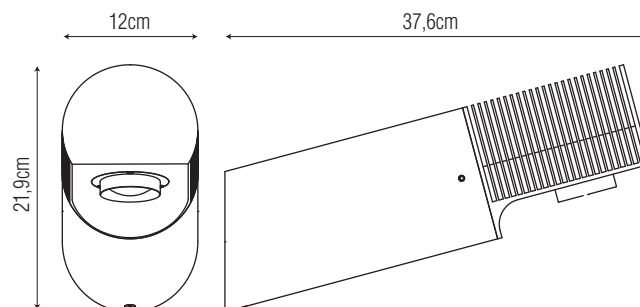

39W 4524 lm (W) 4719 lm (N)

no UV / no infrarossi

alimentatore | power supply

alimentatore a bordo / on-board transformer

temperatura di utilizzo | operating temperature

da -20°C a 45°C

dimensioni | dimension

sistema di fissaggio | fixing system

dati illuminotecnici | photometric info

| 90° | |
|-----------------|---------|
| 100cm Ø200cm | 2750 lx |
| 150cm Ø300cm | 1181 lx |
| 200cm Ø400cm | 654 lx |
| 250cm Ø500cm | 415 lx |
| 300cm Ø600cm | 288 lx |