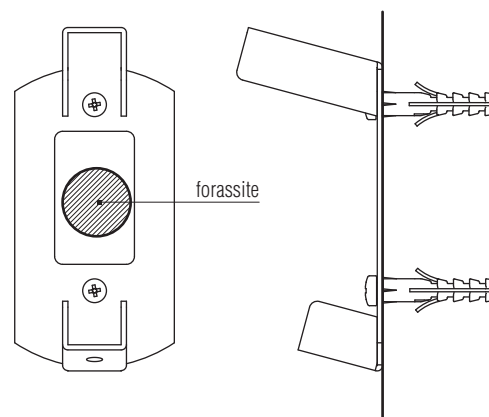

Phemus Wall

descrizione | description

Apparecchio LED da parete per esterni. Indicato per l'illuminazione di arredo urbano.

Outdoor wall LED device. Indicated for urban illumination.

ottica | optic

90°

potenza | power

39W 4524 lm (W) 4719 lm (N)

no UV / no infrarossi

alimentatore | power supply

alimentatore a bordo / on-board transformer

temperatura di utilizzo | operating temperature

da -20°C a 45°C

dimensioni | dimension

sistema di fissaggio | fixing system

dati illuminotecnici | photometric info

| 90° | |
|-----------------|---------|
| 100cm Ø200cm | 2750 lx |
| 150cm Ø300cm | 1181 lx |
| 200cm Ø400cm | 654 lx |
| 250cm Ø500cm | 415 lx |
| 300cm Ø600cm | 288 lx |