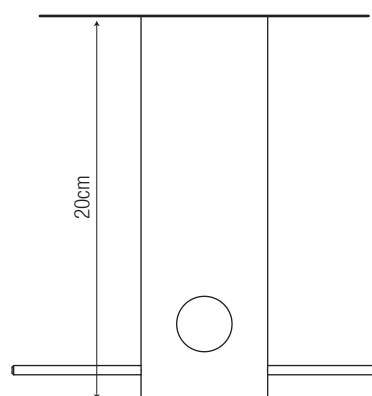

ottica | optic

360°

potenza | power

3W / 24Vdc
3W / 220-240Vac

colore luce | light color

3000°K (W), 4000°K (N)

finiture | finishes

alluminio anodizzato argento / silver anodized aluminium
bronzo / bronze

flusso nominale | led efficiency

3W 325 lm (W) 360 lm (N)
no UV / no infrarossi

temperatura di utilizzo | operating temperature

da -20°C a 45°C

dimensioni | dimension

sistema di fissaggio | fixing system

dati illuminotecnici | photometric info