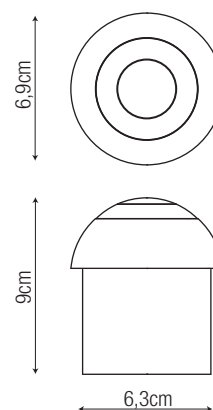

ottica | optic

360°

potenza | power

3W / 24Vdc
3W / 220-240Vac

colore luce | light color

3000°K (W), 4000°K (N)

finiture | finishes

alluminio anodizzato argento / silver anodized aluminium
bronzo / bronze

flusso nominale | led efficiency

3W 325 lm (W) 360 lm (N)
no UV / no infrarossi

temperatura di utilizzo | operating temperature

da -20°C a 45°C

dimensioni | dimension

sistema di fissaggio | fixing system

dati illuminotecnici | photometric info