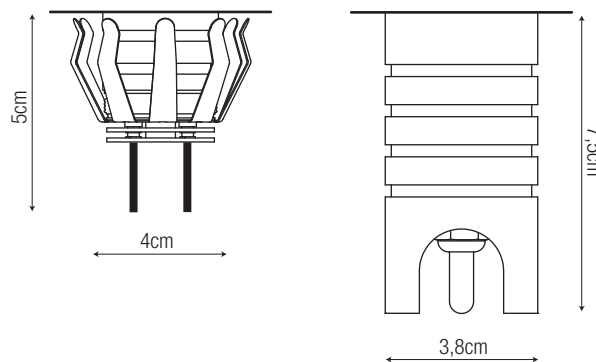

# Round | Square

**descrizione | description**

Segnapasso LED da incasso per interno ed esterno ad emissione laterale, decorabile come la parete.

Built-in swivel wall footlights side emitting, for indoor/outdoor, paintable like the wall finish.

**ottica | optic**

360°

**potenza | power**

1,2W - 350mA

**colore luce | light color**

3000°K (W), 4000°K (N)

**finiture | finishes**

acciaio inox satinato AISI316L | satin stainless steel AISI316L

**temperatura di utilizzo | operating temperature**

da -20°C a 45°C

**dimensioni | dimension**

**sistema di fissaggio | fixing system**

**dati illuminotecnici | photometric info**