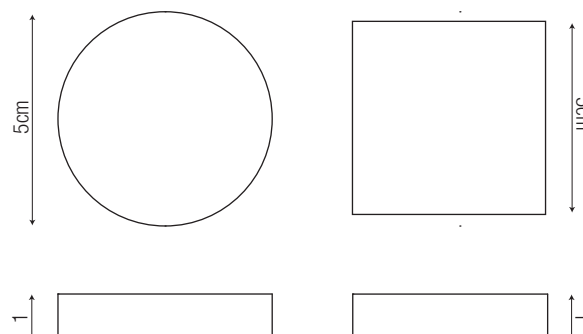

# Round | Square

**descrizione | description**

Segnapasso LED da incasso per interno ed esterno ad emissione laterale, decorabile come la parete.

Built-in swivel wall footlights side emitting, for indoor/outdoor, paintable like the wall finish.

**ottica | optic**

360°

**potenza | power**

1,2W - 350mA

**colore luce | light color**

3000°K (W), 4000°K (N)

**finiture | finishes**

acciaio inox satinato AISI316L | satin stainless steel AISI316L

**temperatura di utilizzo | operating temperature**

da -20°C a 45°C

**dimensioni | dimension**

**sistema di fissaggio | fixing system**

**dati illuminotecnici | photometric info**