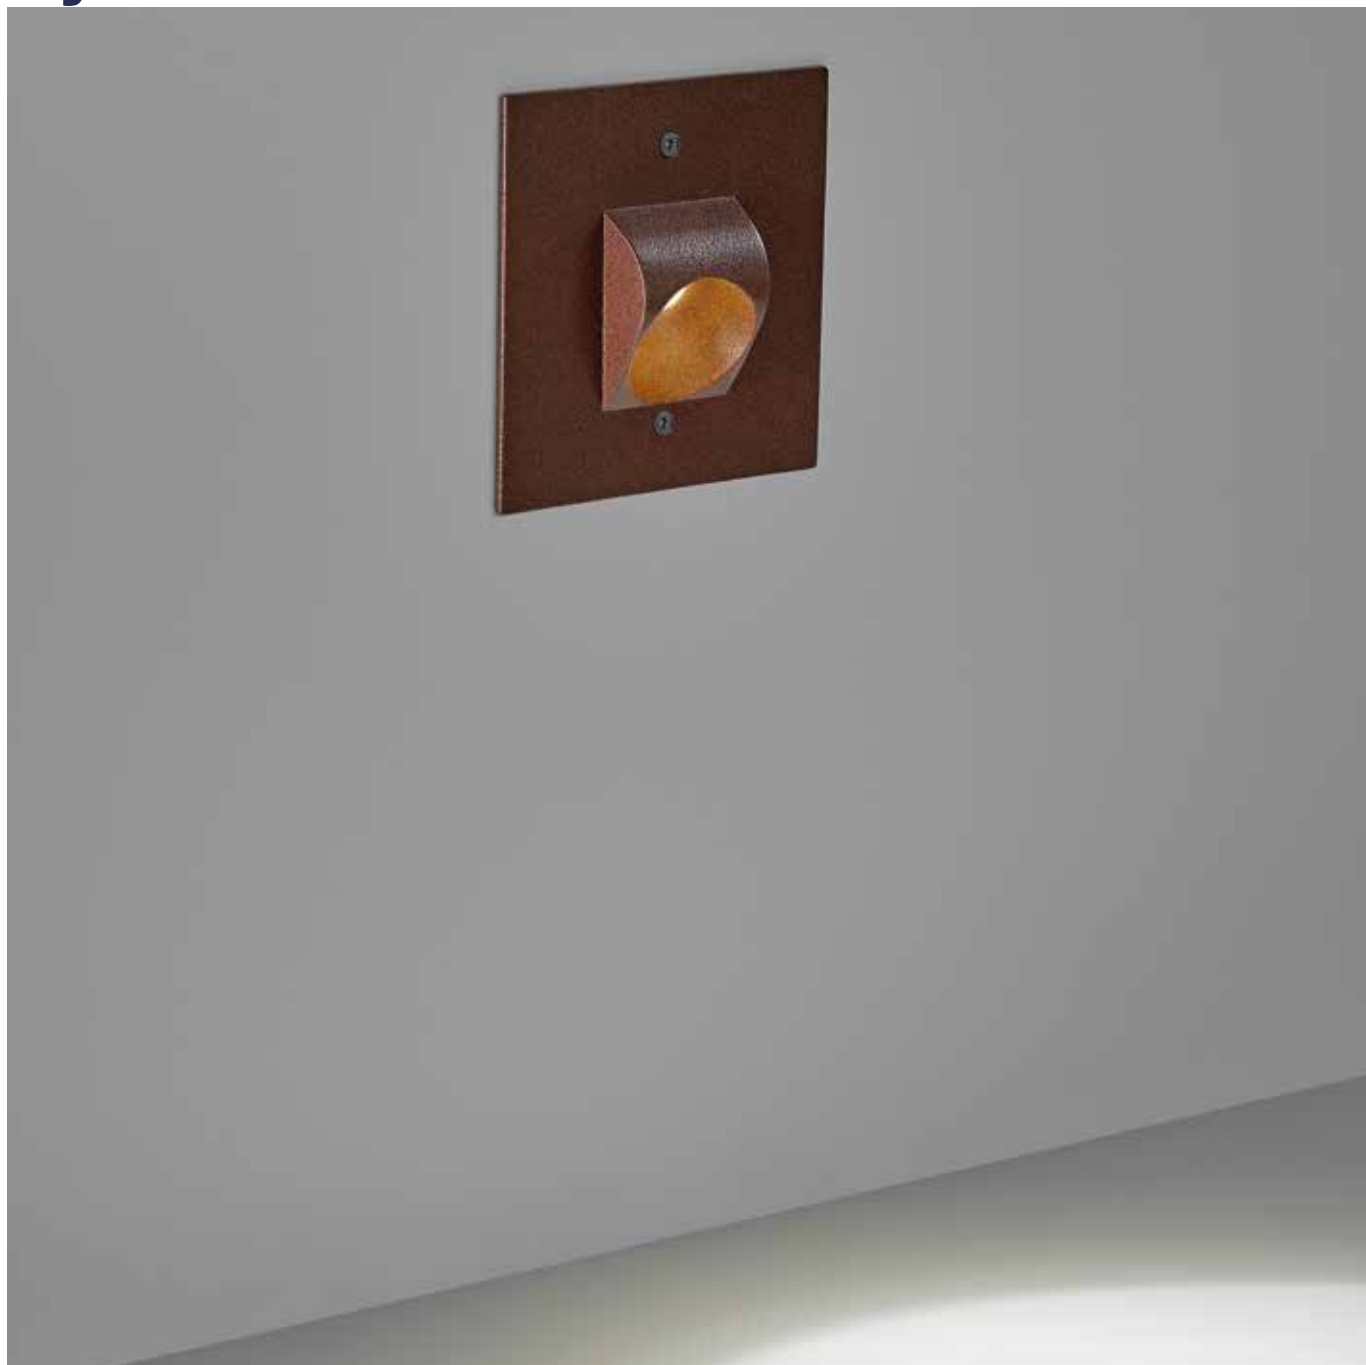

# Ryu

Segnapasso LED da incasso per interni ed esterni.  
Indoor/Outdoor recessed footlight.

**Led** : 3000°K (W), 4000°K (N)

**Optic** : 80°

**VO** (alimentazione I voltage input) : 24VDC (LO), 220-240Vac (HI)