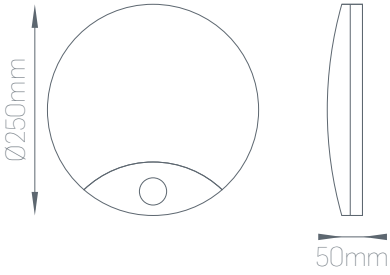

10sn-5dk

Algılama Mesafesi

Max.6m

Montaj Yüksekliği

2,2m±60cm

Ürün Adı	Sipariş Kodu	CCT(K)	Işık Akısı (lm)	CRI	Güç(W)	V/Hz	Montaj Ölçüsü(mm)	Ağırlık
LED'li Sensörlü Aydınlatma	520307	3000K	890 lm	>80	15W	AC 220V	----	0,540 Kg
LED'li Sensörlü Aydınlatma	520607	6500K	935 lm	>80	15W	AC 220V	----	0,540 Kg