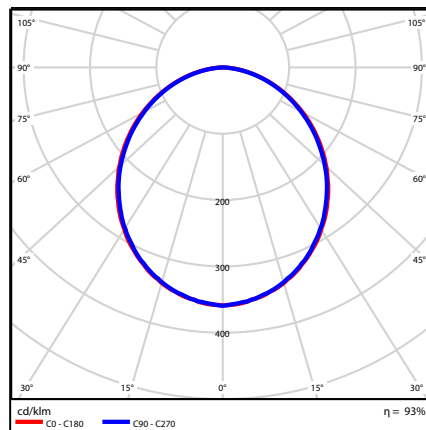

FOTOMETRİK ÖZELLİKLER/PHOTOMETRIC SPECS

RENK SICAKLIĞI/KELVIN TEMPERATURE(CCT)	: 3000K 4000K 6500K
IŞIK AÇISI/LIGHT BEAM ANGLE	: 110°
IŞIK AKISI/LUMEN	: 1010 1145 1145
RENKSEL GERİ VERİM/ COLOR RENDERING INDEX (CRI)	: Ra>80
VERİM/ EFFICIENCY	: 75Lm/W

FOTOMETRİK EĞRİ/LIGHT DISTRIBUTION CURVE

Işık Dağılım Eğrisi/Light Distribution Curve

AAI FIGURE

Armatür farklı mesafelerde olduğunda aydınlatılmış alanı ve ortalama aydınlatmayı belirtir.

The curves indicate the illuminated area and the average illumination when the luminaire is at a different distance

Height	Beam Diameter (m)	Avg. Emx	Angle	Diameter
1m	0.9284, 3.0161 x	279.25cm	Angle: 108.78deg	Diameter
2m	2.31, 7.5.411 x	558.51cm		
3m	10.32, 33.511 x	837.76cm		
4m	5.803, 18.851 x	1117.02cm		
5m	3.714, 12.071 x	1396.27cm		
6m	2.579, 8.3791 x	1675.52cm		
7m	1.895, 6.1561 x	1954.78cm		
8m	1.451, 4.7131 x	2234.03cm		
9m	1.146, 3.7241 x	2513.29cm		
10m	0.9284, 3.0161 x	2792.54cm		