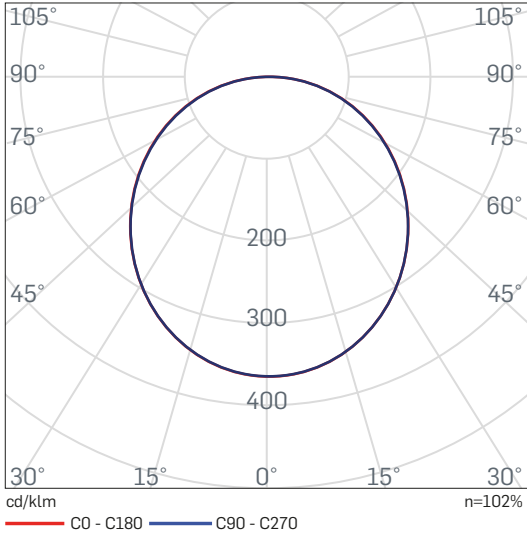

Koridorlar

Alışveriş Merkezleri

Ofisler

Mağazalar

Konferans Salonları

Hastaneler

Okullar