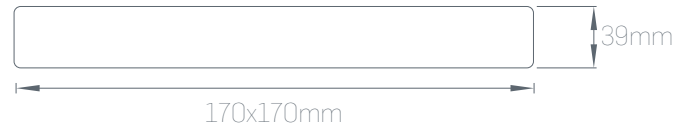

### Opsiyon

- 1 veya 3 saat süreli acil aydınlatma modülü
- DIM/DALI DIM edilebilir

X= 0 2 3

Ürün Adı	Sipariş Kodu	CCT(K)	Işık Akısı (lm)	CRI	Güç(W)	V/Hz	Montaj Ölçüsü(mm)	Ağırlık
Downlight Yuvarlak 16W	26X317	3000K	1010 lm	>80	16W	AC 220V	Ø170	0,327 Kg
Downlight Yuvarlak 16W	26X417	4000K	1145 lm	>80	16W	AC 220V	Ø170	0,327 Kg
Downlight Yuvarlak 16W	26X617	6500K	1145 lm	>80	16W	AC 220V	Ø170	0,327 Kg