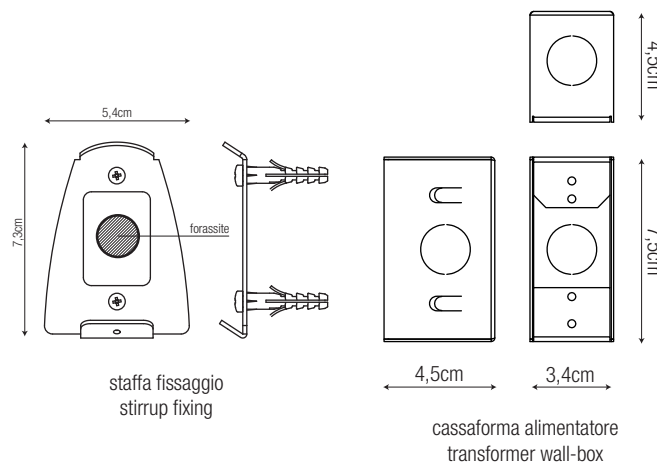

temperatura di utilizzo | operating temperature

da -20°C a 45°C

dimensioni | dimension

sistema di fissaggio | fixing system

dati illuminotecnici | photometric info