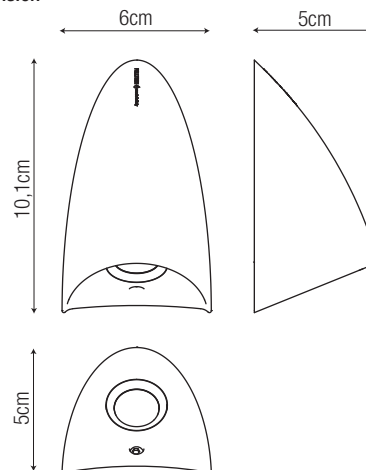

temperatura di utilizzo | operating temperature

da -20°C a 45°C

dimensioni | dimension

sistema di fissaggio | fixing system

dati illuminotecnici | photometric info