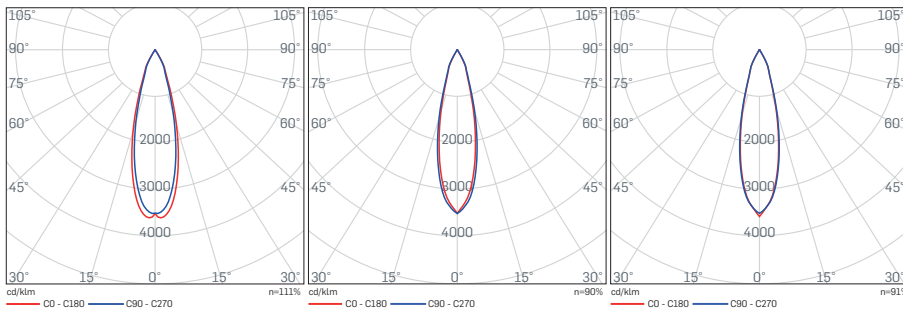

Sıva Üstü COB LED Downlight Aydınlatma 20W-30W-35W

Gövde

Elektrostatik toz boyalı Alüminyum Enjeksiyon Gövde

Reflektor

-Yüksek saflıkta anodize alüminyum
-15°-30°-45°-60°

LED

≥50.000 saat, yüksek renksel geriverime sahip COB LED.

Sürücü

Sabit akım çıkışlı sisteme sahip yüksek verimli pf ≥97.

X= 0 3

Ürün Adı	Sipariş Kodu	CCT(K)	Işık Akısı (lm)	CRI	Güç(W)	V/Hz	Montaj Ölçüsü(mm)	Ağırlık
Sıva Üstü LED Downlight 20W	24X342	3000K	1800 lm	>80	20W	AC 220V	Ø118	1,509 Kg
Sıva Üstü LED Downlight 20W	24X442	4000K	1929 lm	>80	20W	AC 220V	Ø118	1,509 Kg
Sıva Üstü LED Downlight 20W	24X642	6500K	2079 lm	>80	20W	AC 220V	Ø118	1,509 Kg
Sıva Üstü LED Downlight 30W	24X343	3000K	2800 lm	>80	30W	AC 220V	Ø118	1,509 Kg
Sıva Üstü LED Downlight 30W	24X443	4000K	2909 lm	>80	30W	AC 220V	Ø118	1,509 Kg
Sıva Üstü LED Downlight 30W	24X643	6500K	3000 lm	>80	30W	AC 220V	Ø118	1,509 Kg
Sıva Üstü LED Downlight 35W	24X344	3000K	3175 lm	>80	35W	AC 220V	Ø118	1,509 Kg
Sıva Üstü LED Downlight 35W	24X444	4000K	3658 lm	>80	35W	AC 220V	Ø118	1,509 Kg
Sıva Üstü LED Downlight 35W	24X644	6500K	3880 lm	>80	35W	AC 220V	Ø118	1,509 Kg