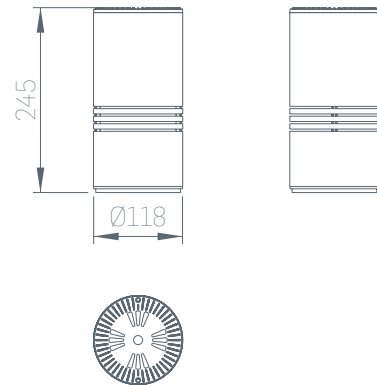

Sıva Üstü COB LED Downlight Aydınlatma 20W-30W-35W

Gövde

Elektrostatik toz boyalı Alüminyum Enjeksiyon Gövde

Reflektor

-Yüksek saflıkta anodize alüminyum
-15°-30°-45°-60°

LED

≥50.000 saat, yüksek renksel geriverime sahip COB LED.

Sürücü

Sabit akım çıkışlı sisteme sahip yüksek verimli pf ≥97.

X= 0 3

Ürün Adı	Sipariş Kodu	CCT(K)	Işık Akısı (lm)	CRI	Güç(W)	V/Hz	Montaj Ölçüsü(mm)	Ağırlık
Sıva Üstü LED Downlight 20W	24X342	3000K	1800 lm	>80	20W	AC 220V	Ø118	1,509 Kg
Sıva Üstü LED Downlight 20W	24X442	4000K	1929 lm	>80	20W	AC 220V	Ø118	1,509 Kg
Sıva Üstü LED Downlight 20W	24X642	6500K	2079 lm	>80	20W	AC 220V	Ø118	1,509 Kg
Sıva Üstü LED Downlight 30W	24X343	3000K	2800 lm	>80	30W	AC 220V	Ø118	1,509 Kg
Sıva Üstü LED Downlight 30W	24X443	4000K	2909 lm	>80	30W	AC 220V	Ø118	1,509 Kg
Sıva Üstü LED Downlight 30W	24X643	6500K	3000 lm	>80	30W	AC 220V	Ø118	1,509 Kg
Sıva Üstü LED Downlight 35W	24X344	3000K	3175 lm	>80	35W	AC 220V	Ø118	1,509 Kg
Sıva Üstü LED Downlight 35W	24X444	4000K	3658 lm	>80	35W	AC 220V	Ø118	1,509 Kg
Sıva Üstü LED Downlight 35W	24X644	6500K	3880 lm	>80	35W	AC 220V	Ø118	1,509 Kg