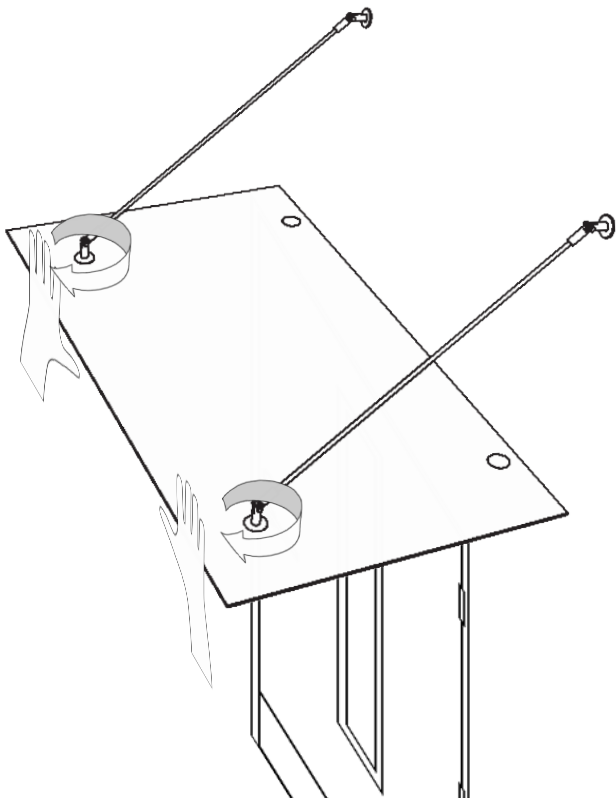

## Monteringsanvisning Easy Collection Stainless Tube

x1

x2-4

x4-8

Montering:

Använd erforderliga infästningsdetaljer beroende på typ av husvägg.

Skruvstift för trä medföljer.

Alla infästningspunkter i entretaket ska användas.

1. X 2-4

2. X 2-4

3. X 2-4

4. X 2-4

5. X 2-4

6. X 2-4

7. X 2-4

8. X 2-4