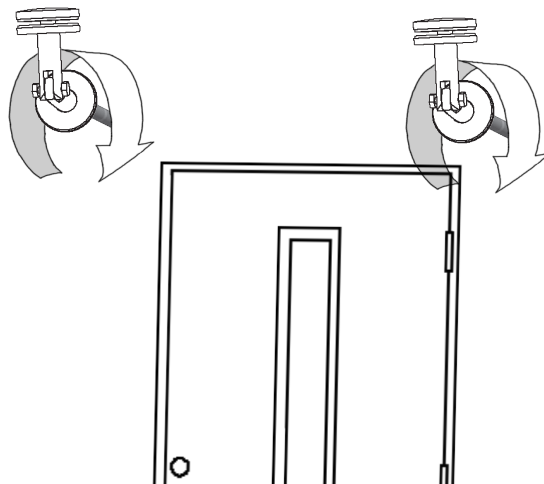

## Monteringsanvisning Easy Collection Stainless Tube

x1

x2-4

x4-8

Montering:

Använd erforderliga infästningsdetaljer beroende på typ av husvägg.

Skruvstift för trä medföljer.

Alla infästningspunkter i entretaket ska användas.

1. X 2-4

2. X 2-4

3. X 2-4

4. X 2-4

5. X 2-4

6. X 2-4

7. X 2-4

8. X 2-4