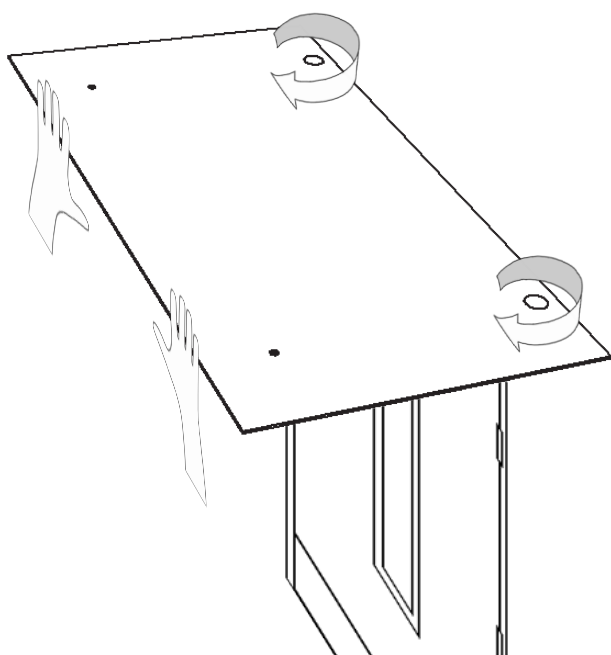

## Monteringsanvisning Easy Collection Stainless Tube

x1

x2-4

x4-8

Montering:

Använd erforderliga infästningsdetaljer beroende på typ av husvägg.

Skruvstift för trä medföljer.

Alla infästningspunkter i entretaket ska användas.

1. X 2-4

2. X 2-4

3. X 2-4

4. X 2-4

5. X 2-4

6. X 2-4

7. X 2-4

8. X 2-4