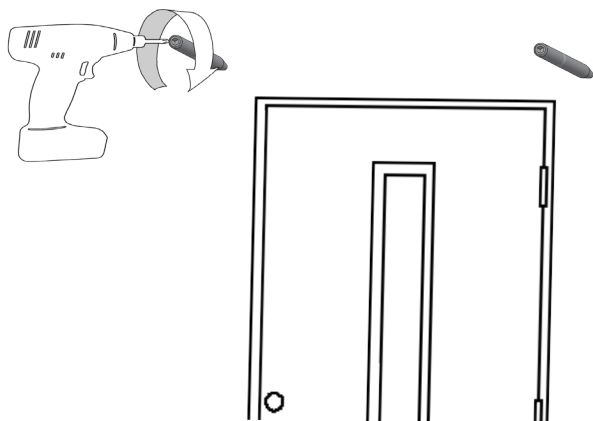

Montering:

Använd erforderliga infästningsdetaljer beroende på typ av husvägg.

Skruvstift för trä medföljer.

Alla infästningspunkter i entretaket ska användas.

1. X 2-4