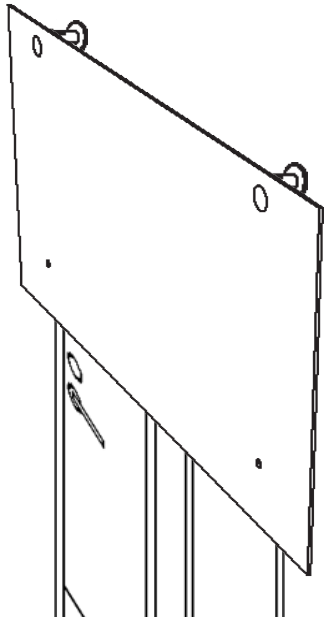

## Monteringsanvisning Easy Collection Stainless Tube

x1

x2-4

x4-8

Montering:

Använd erforderliga infästningsdetaljer beroende på typ av husvägg.

Skruvstift för trä medföljer.

Alla infästningspunkter i entretaket ska användas.

1. X 2-4

2. X 2-4

3. X 2-4

4. X 2-4

5. X 2-4

6. X 2-4

7. X 2-4

8. X 2-4