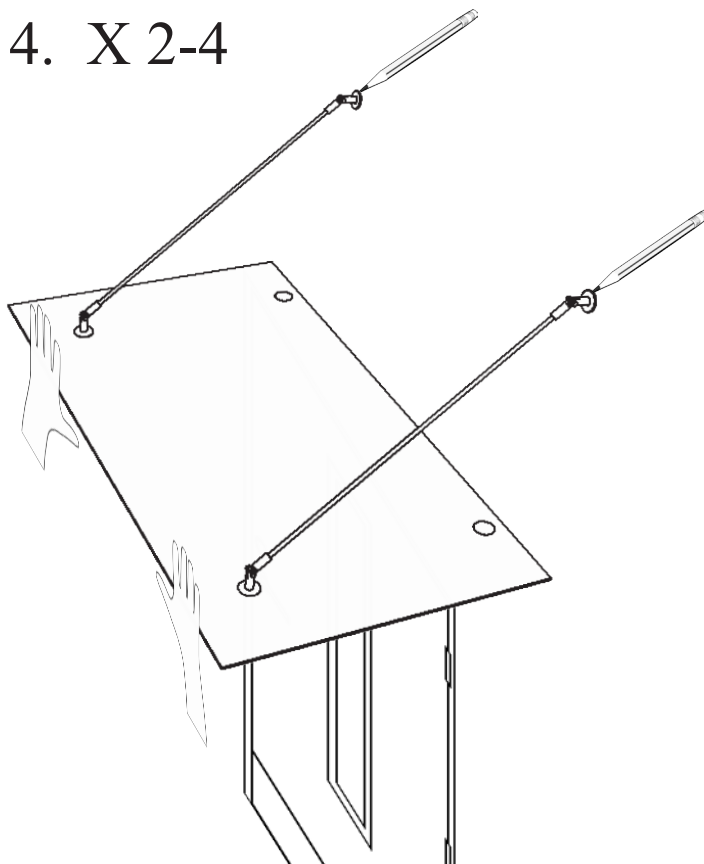

## Monteringsanvisning Easy Collection Stainless Tube

x1

x2-4

x4-8

Montering:

Använd erforderliga infästningsdetaljer beroende på typ av husvägg.

Skruvstift för trä medföljer.

Alla infästningspunkter i entretaket ska användas.

1. X 2-4

2. X 2-4

3. X 2-4

4. X 2-4

5. X 2-4

6. X 2-4

7. X 2-4

8. X 2-4