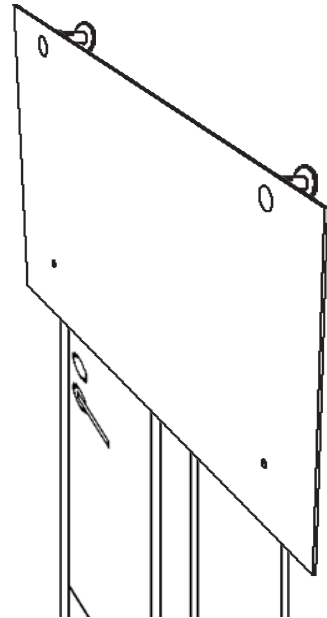

## Monteringsanvisning Easy Collection Stainless Tube

x1

x2-4

x4-8

Montering:

Använd erforderliga infästningsdetaljer beroende på typ av husvägg.

Skruvstift för trä medföljer.

Alla infästningspunkter i entretaket ska användas.

1. X 2-4

2. X 2-4

3. X 2-4

4. X 2-4

5. X 2-4

6. X 2-4

7. X 2-4

8. X 2-4