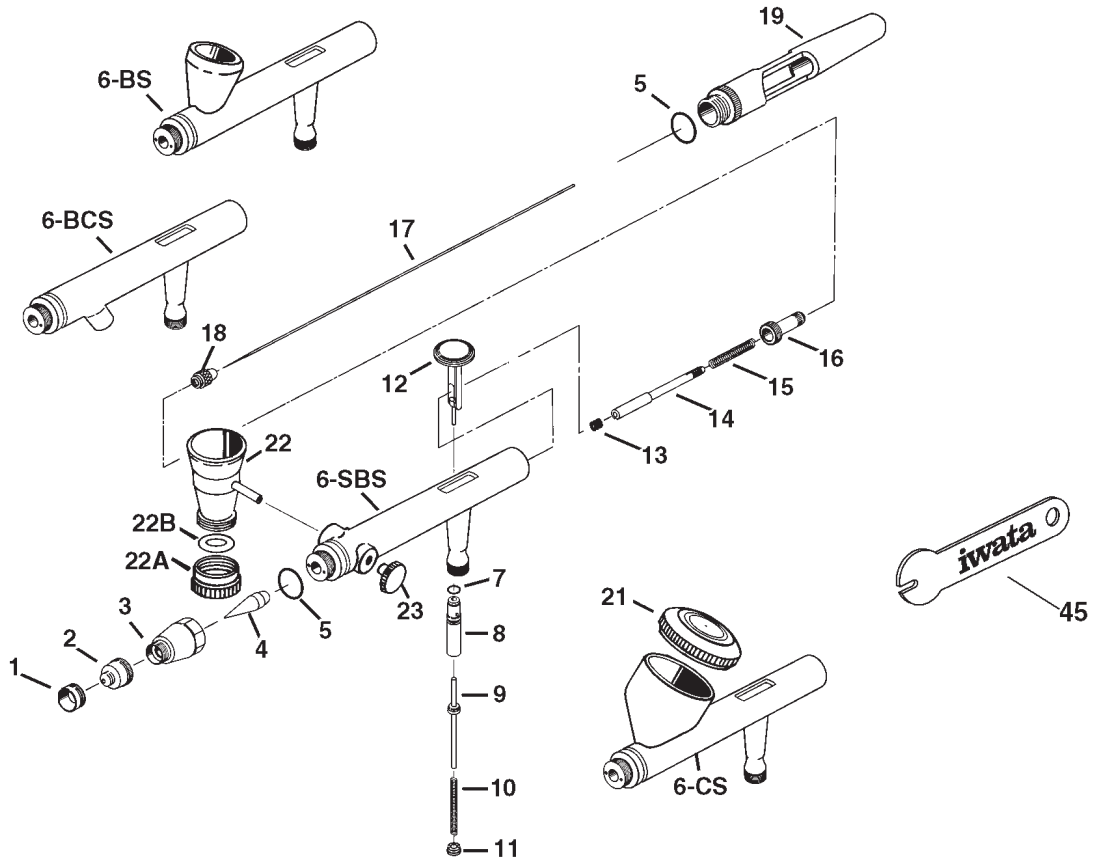

### Eclipse HP-BS / HP-CS / HP-SBS / HP-BCS

CODE	DESCRIPTION	MODEL	REF.	SMP*
I 601 1	Needle Cap	HP-BS/CS/BCS/SBS	1	
I 105 0	Crown Cap (Opt)	HP-BS/CS/BCS/SBS	1	
I 602 1	Nozzle Cap 0.50 mm	HP-BCS	2	
I 602 2	Nozzle Cap 0.35 mm	HP-BS/CS/SBS	2	
I 603 1	Head Cap	HP-BS/CS/BCS/SBS	3	
I 604 1	Nozzle Set 0.50 mm	HP-BCS	4	
I 604 2	Nozzle Set 0.35 mm	HP-BS/CS/SBS	4	
I 605 1	O Ring (2 Pcs.)	HP-BS/CS/BCS/SBS	5	
-	Gun Body	All Models	6	
I 580 1	O Ring (2 Pcs.)	HP-BS/CS/BCS/SBS	7	
I 608 1	Air Valve Guide	HP-BS/CS/BCS/SBS	8	
I 609 1	Air Valve	HP-BS/CS/BCS/SBS	9	
I 510 4	Air Valve Spring	HP-BS/CS/SBS	10	
I 611 1	Air Valve Guide Screw	HP-BS/CS/BCS/SBS	11	
I 612 1	Main Lever	HP-BS/CS/BCS/SBS	12	
I 125 7	Needle Packing Set (PTFE)	HP-BS/CS/BCS/SBS	13	
I 715 1	Needle Chucking Guide With Auxiliary Lever	HP-BS/CS/BCS/SBS	14	

CODE	DESCRIPTION	MODEL	REF.	SMP*
I 135 1	Needle Spring	HP-BS/CS/SBS	15	
I 135 2	Needle Spring	HP-BCS	15	
I 170 2	Spring Guide	HP-BS/CS/BCS/SBS	16	
I 617 1	Needle Set 0.5 mm	HP-BCS	17	
I 617 2	Needle Set 0.35 mm	HP-BS/CS/SBS	17	
I 120 1	Needle Chucking Nut	HP-BS/CS/BCS/SBS	18	
I 619 1	Single Cut Handle	HP-BS/CS/BCS/SBS	19	
I 155 2	Pre-Set Handle (Opt)	HP-BS/CS/BCS/SBS	19	
I 618 1	Lid Cup	HP-CS	21	
I 070 3	Side Cup 1/8 Oz.	HP-SBS	22	
I 070 4	Side Cup W/Lid 1/4 Oz.	HP-CS	22	
I 095 6	Lower Lid	HP-SBS	22 A	
I 150 5	Lower Lid Packing	HP-SBS	22 B	
I 045 2	Blanking Cover	HP-SBS	23	
I 160 3	Quick Fit Set	HP-BS/CS/BCS/SBS		
I 160 4	Quick Fit Adaptor	HP-BS/CS/BCS/SBS		
I 470 1P	Translucent Plastic Bottle 1 oz.	HP-BCS		
I 165 1	Spanner	HP-BS/CS/BCS/SBS	45	
I 630 1	Eclipse Spanner	ALL MODELS		