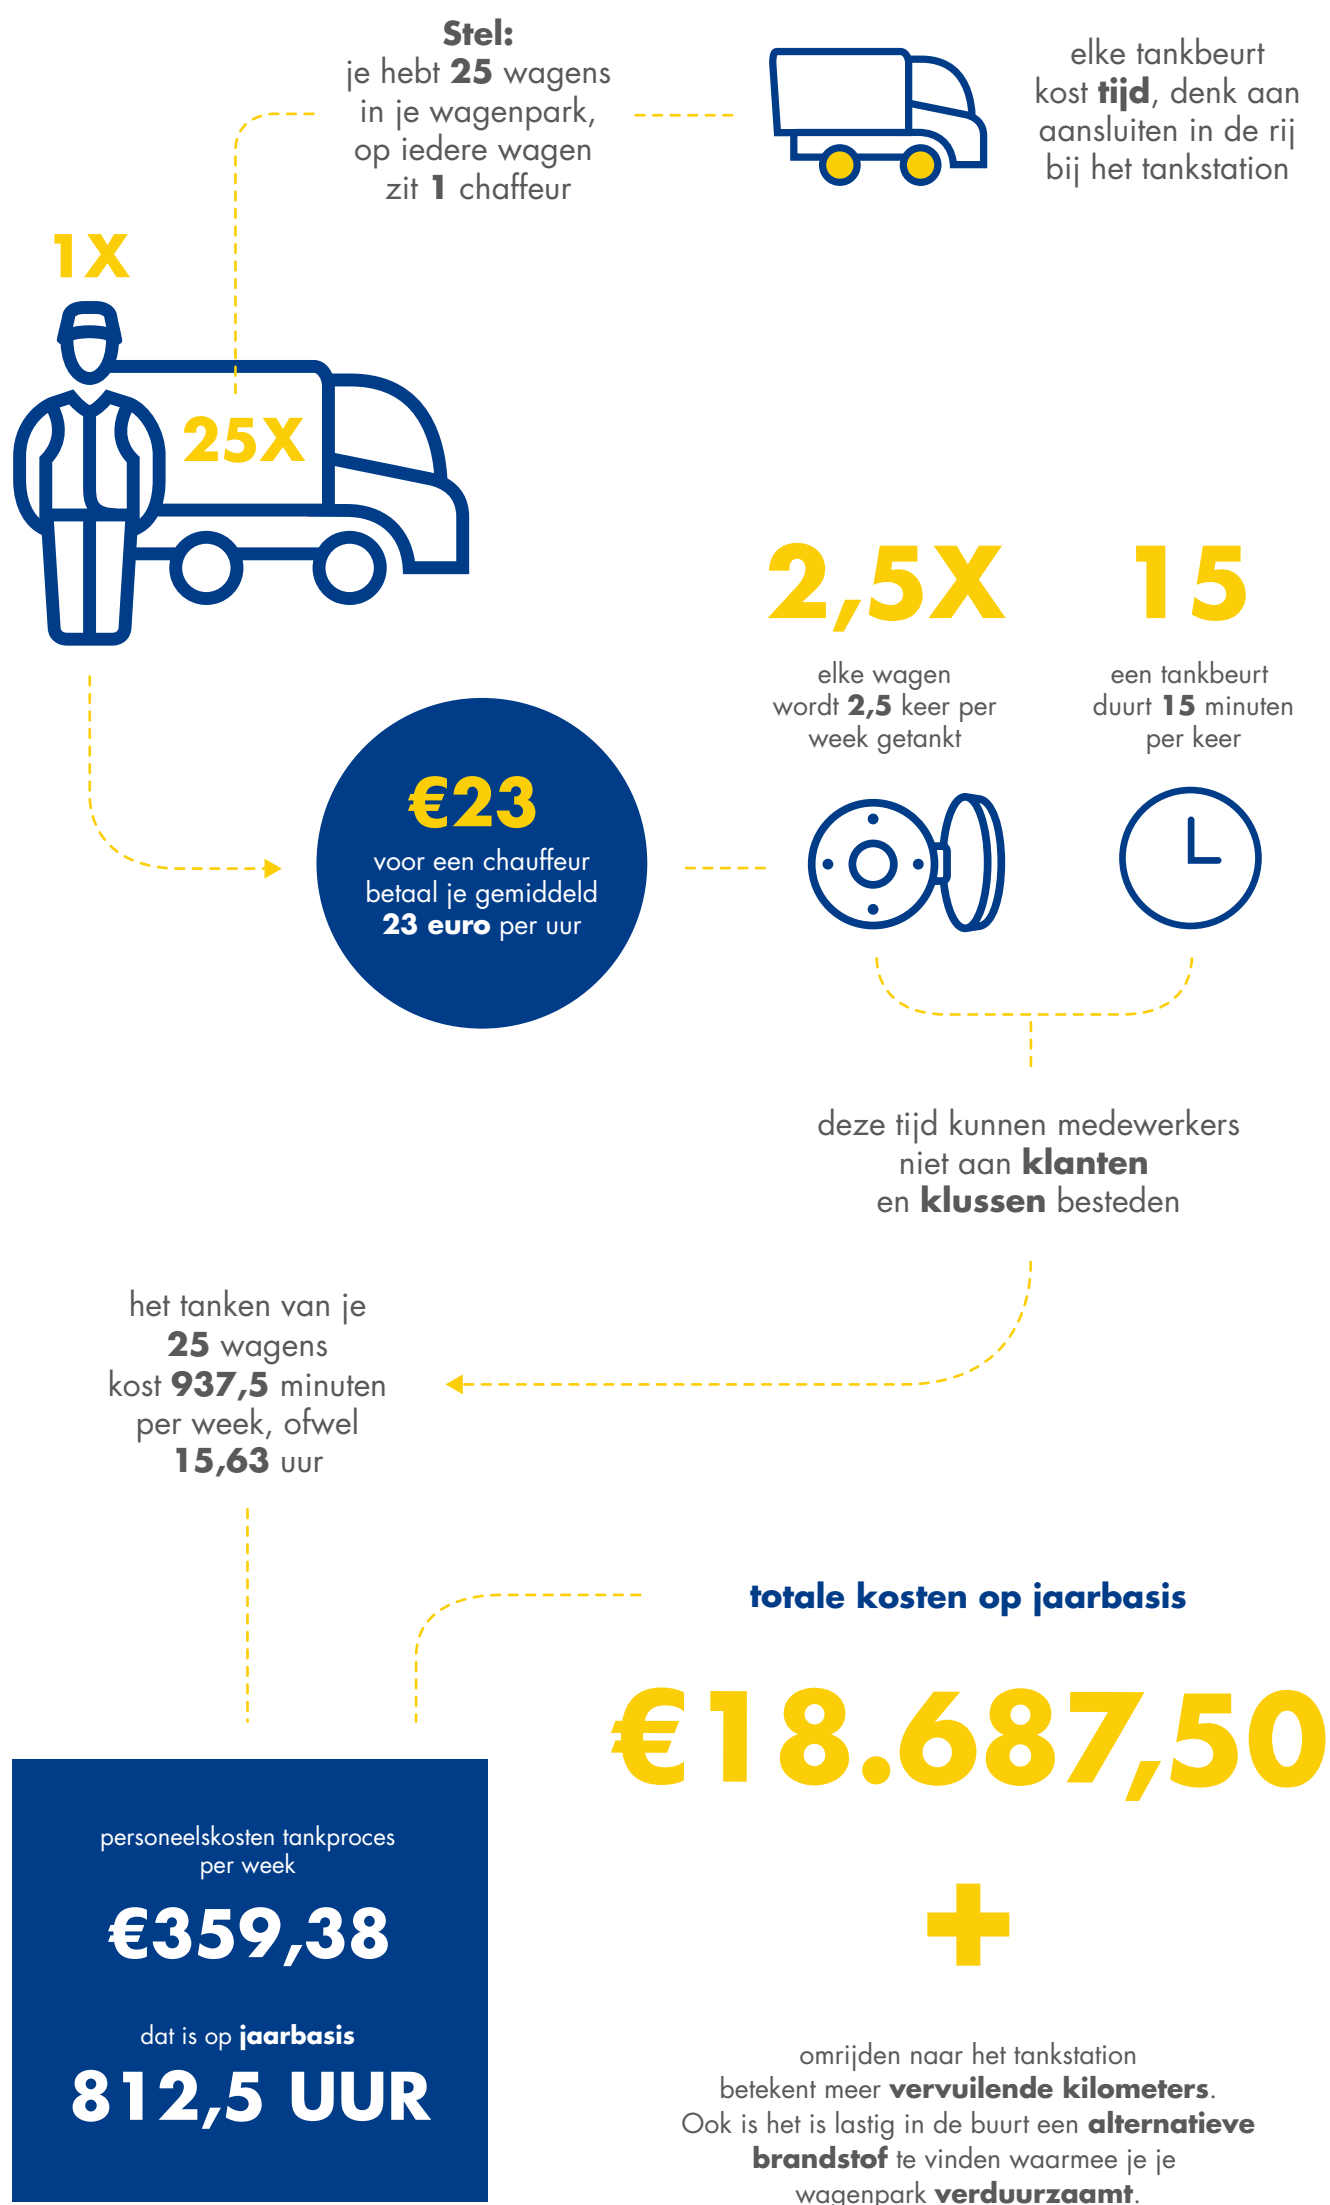

IN BEELD:

WAT SHELL TAPUP JOUW ORGANISATIE OPLEVERT

HET TANKEN VAN JE WAGENPARK LEGT DRUK OP JE OPERATIE.

Laat je overtuigen door de harde cijfers.

inplannen van tankbeurten is een **logistieke** en **tijdrovende** klus

Met Shell TapUp bespaar je tijd en geld en krijg je de kans om je wagenpark te verduurzamen. Wil je weten hoeveel jij kunt besparen?

VRAAG DE SHELL TAPUP QUICKSCAN AAN.