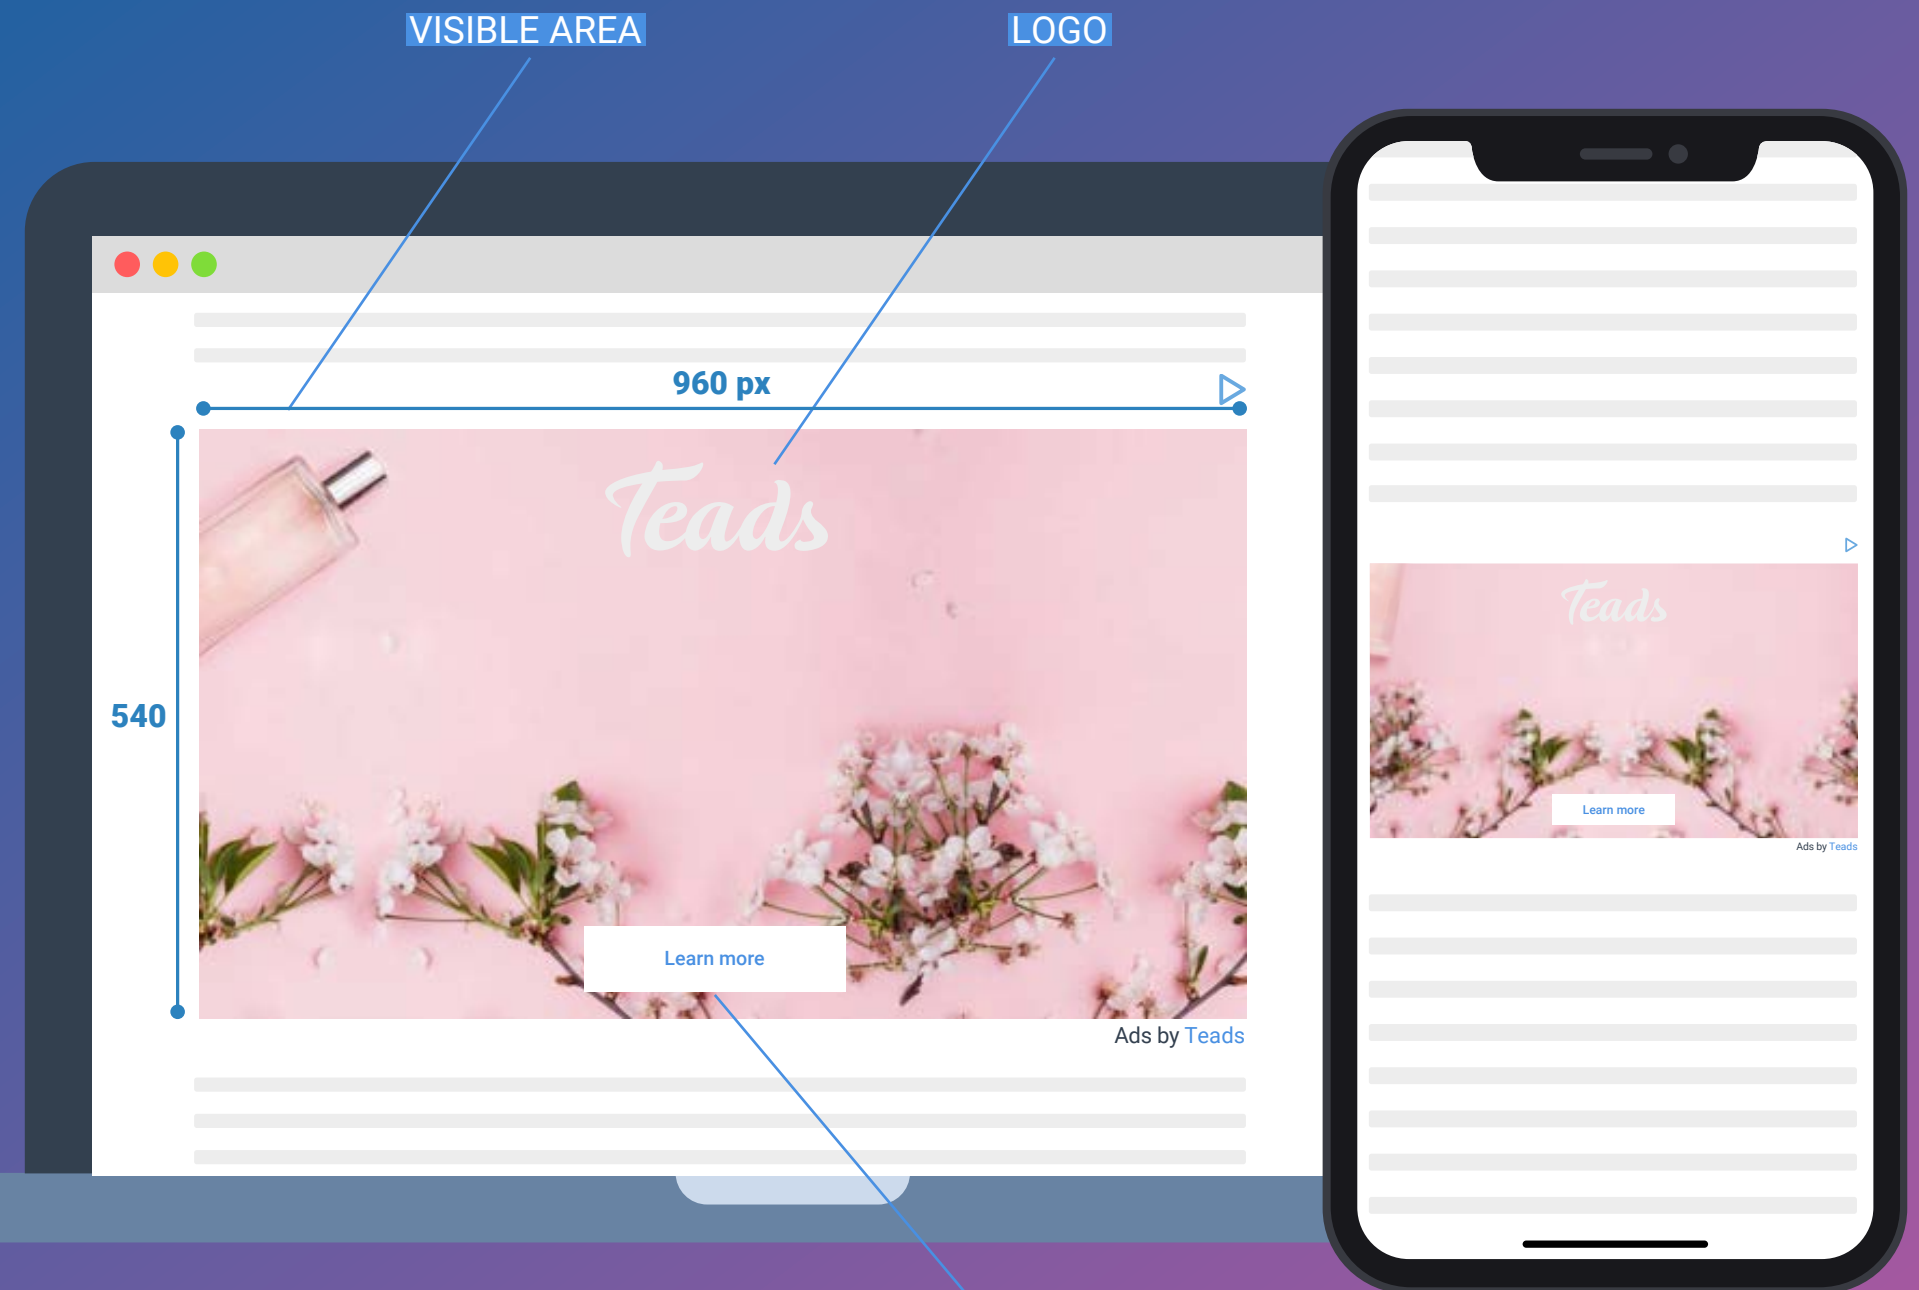

...

img (29).jpg

img (30).jpg

Teads <sup>STUDIO</sup>  
FORMATS ✓

FLOW  
LANDSCAPE

PREVIEW  
LINK

Format Size
