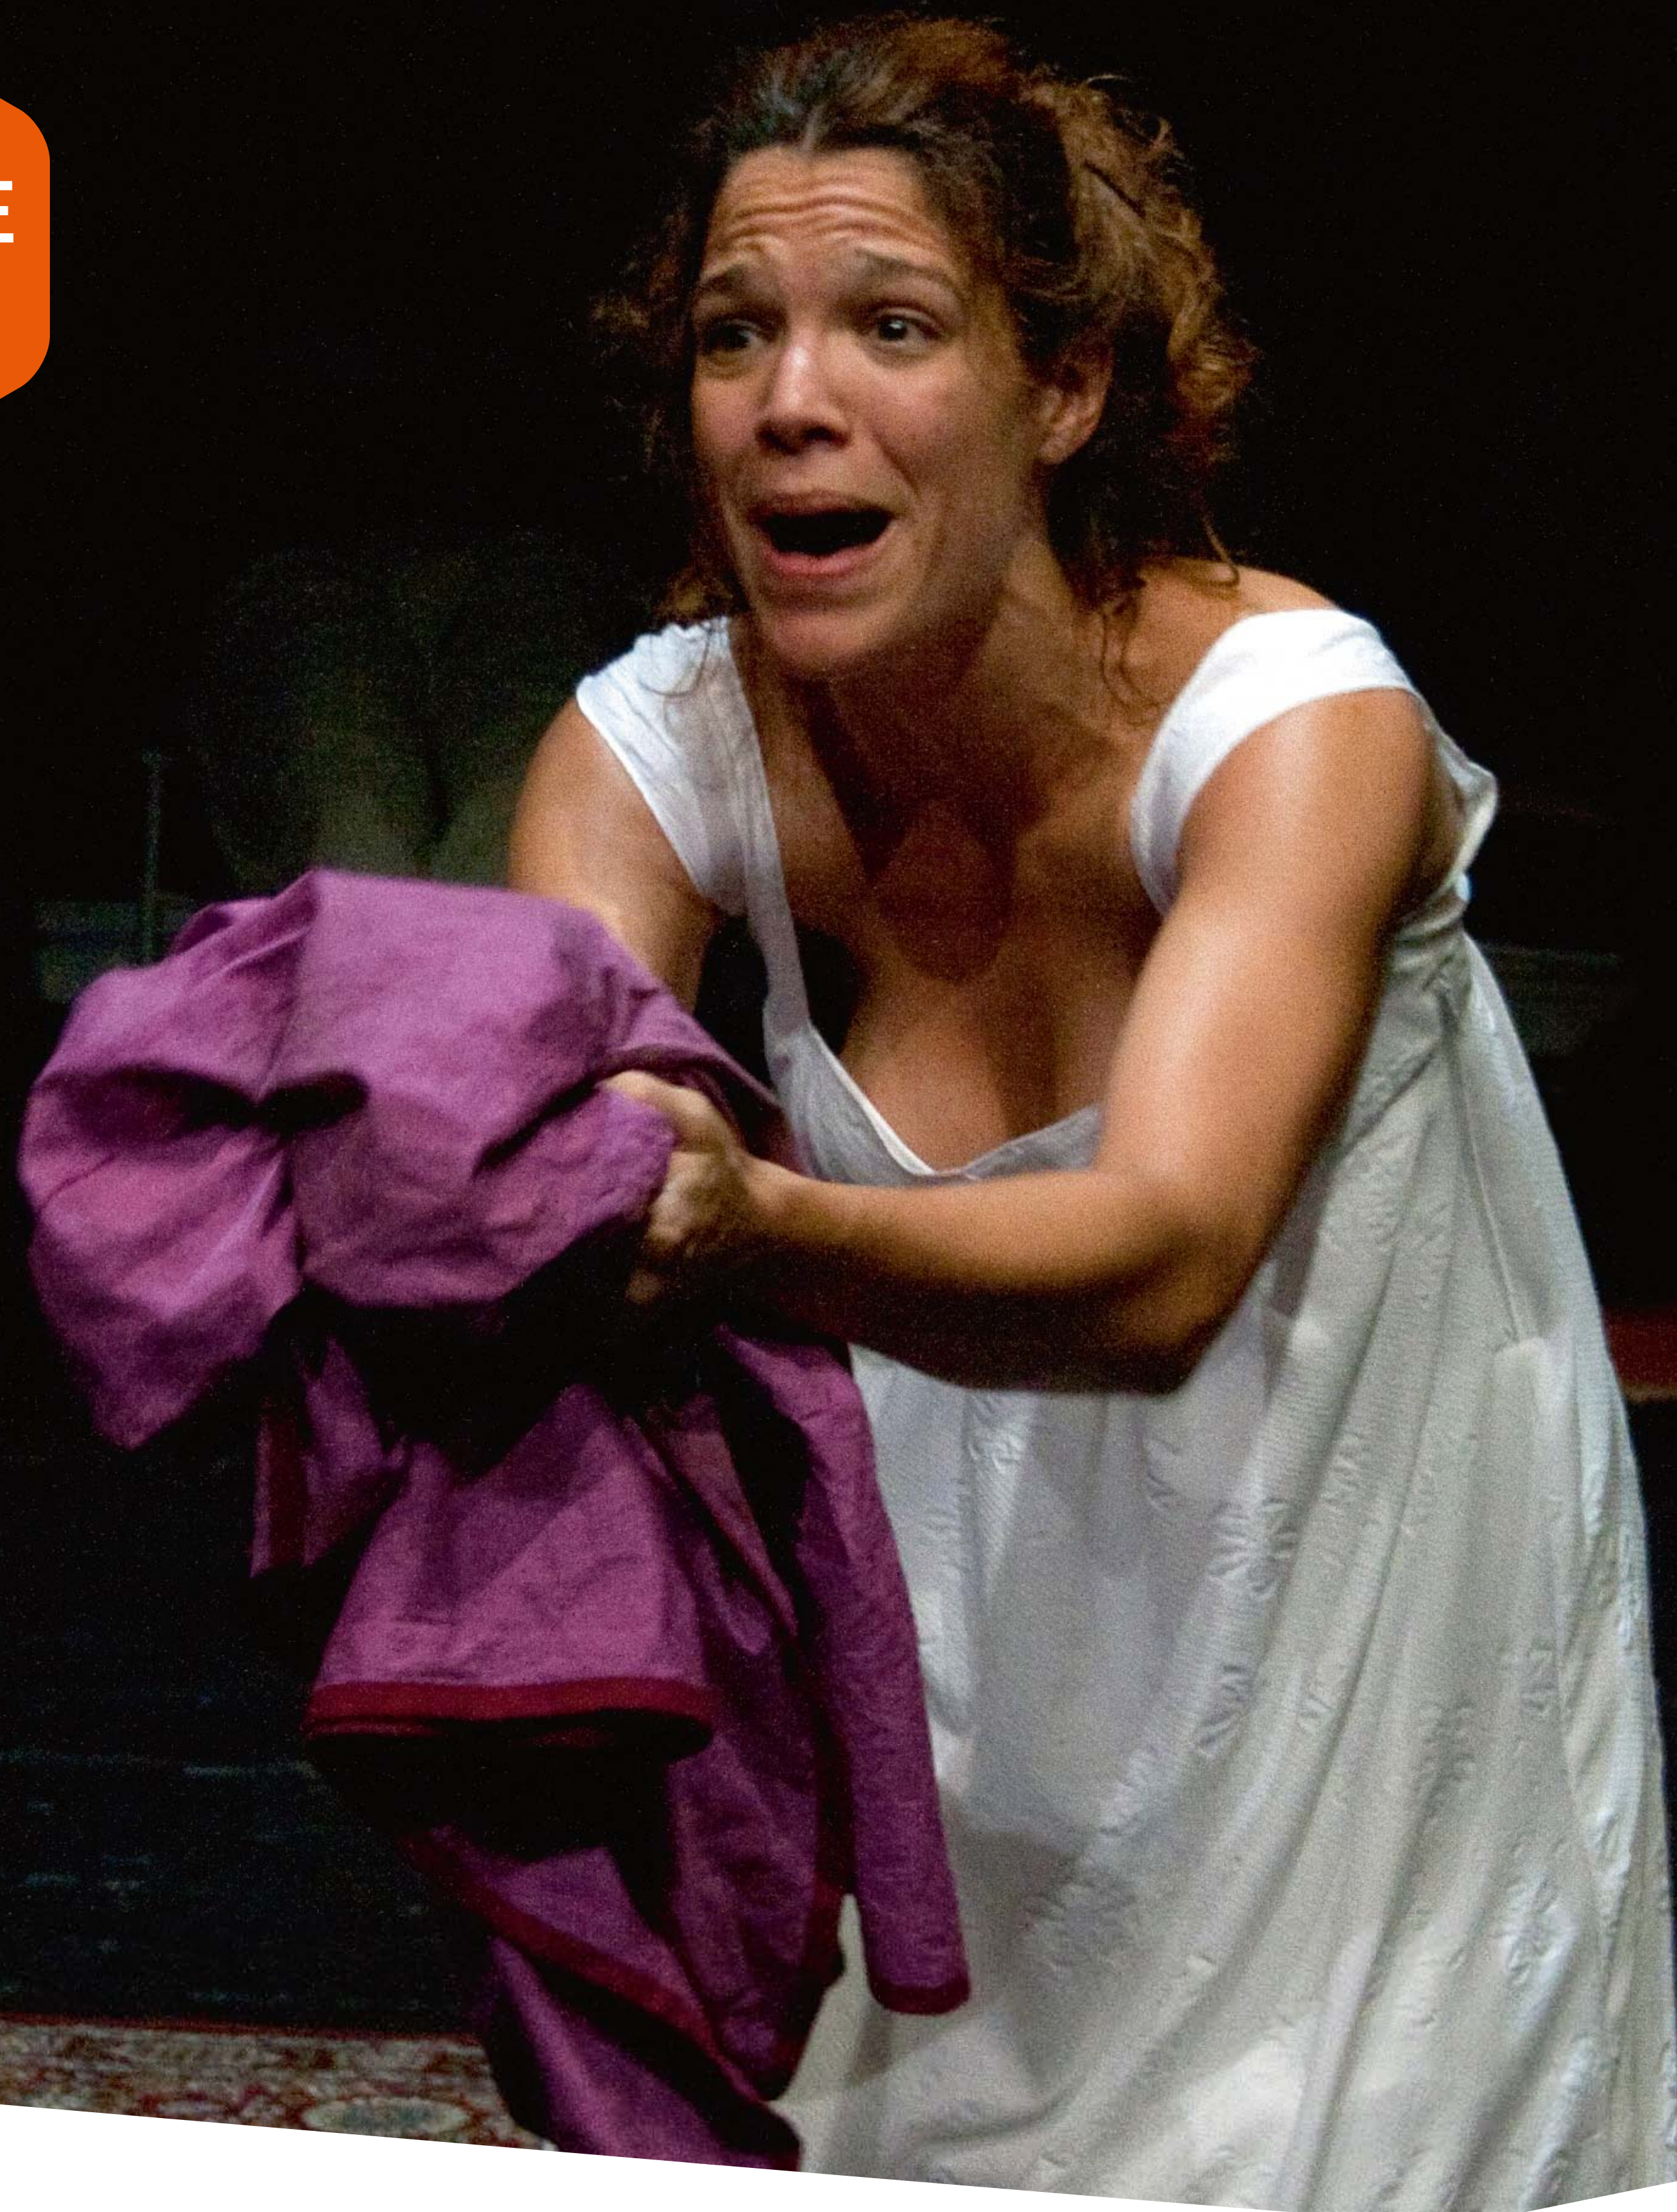

**1 OCTUBRE
TEATRO
CLÁSICO**

12+

**EDAD
RECOMENDADA**
Recommended age

90'

DURACIÓN
Duration

LUCRECIA O ROMA LIBRE

COMPañÍA LA TRUP

Lunes 1 de octubre a las 20.30 h