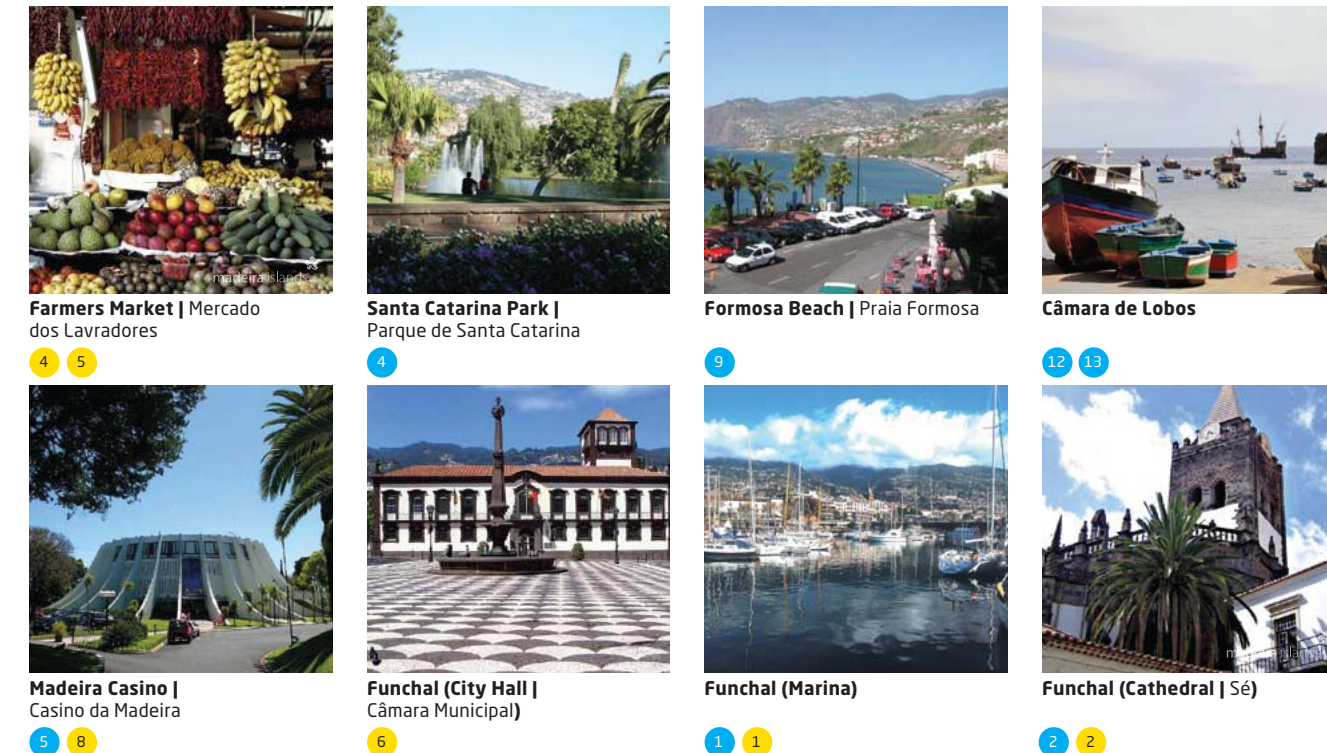

DISCOVER THE BEST OF MADEIRA DESCUBRA O MELHOR DA MADEIRA

TOUR STOPS PARAGENS