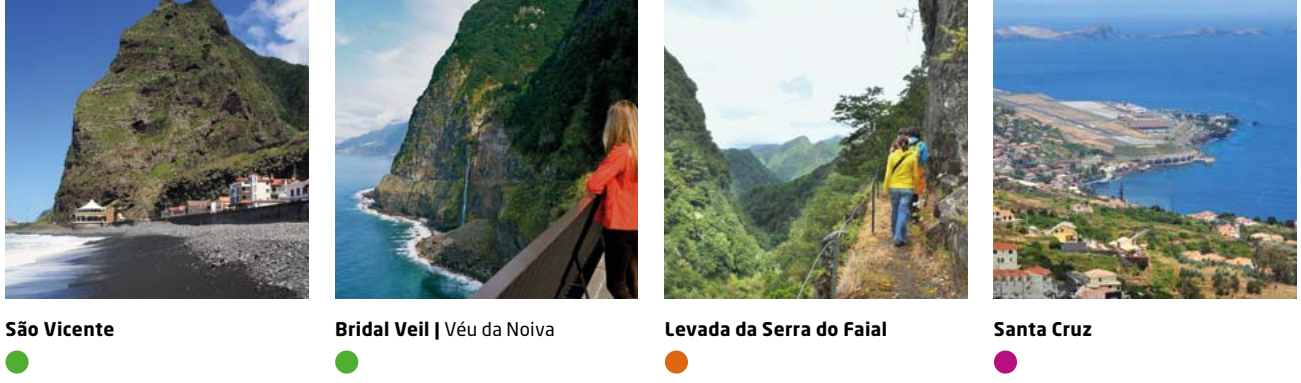

ENJOY MADEIRA ALL THE WAY!
APROVEITE A MADEIRA AO MÁXIMO!

São Vicente   Bridal Veil | Vêu da Noiva   Levada da Serra do Faial   Santa Cruz

TOUR STOPS
PARAGENS