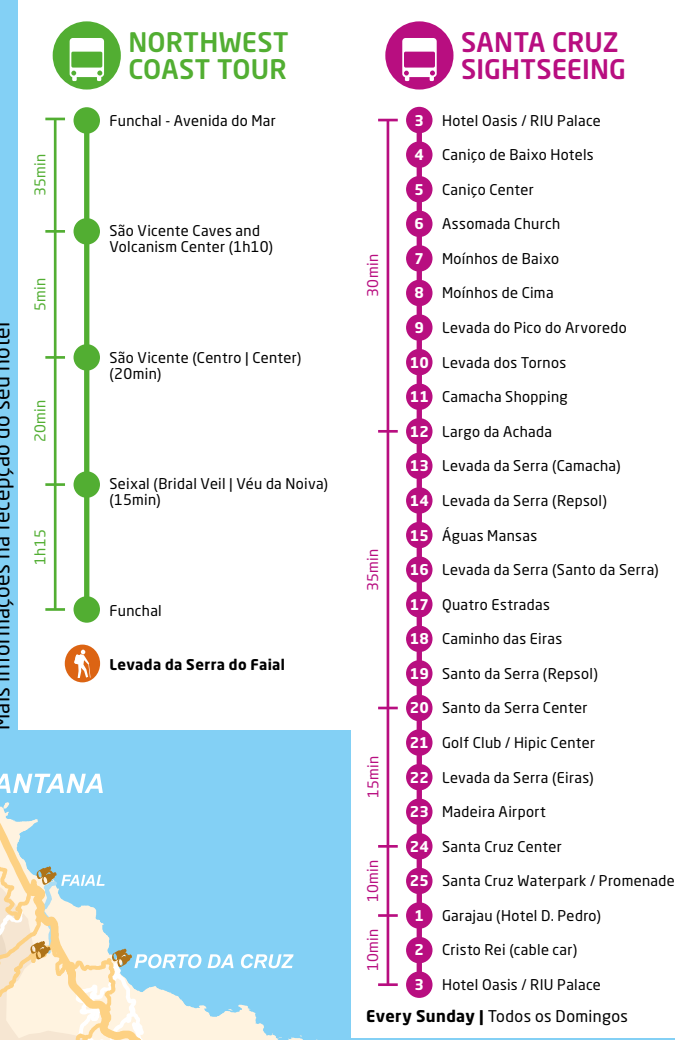

- Levada da Serra do Faial
- Santa Cruz Sightseeing
- Northwest Coast Tour

NORTHWEST COAST TOUR

Caves and Volcanism Center of São Vicente
Grutas e Centro de Vulcanismo de São Vicente

DEPARTURE POINT
PONTO DE PARTIDA
Avenida do Mar (near Marina) | perto da Marina)

SCHEDULE HORÁRIO
All Year | Todo o ano
Tuesday and Saturday
Terça-Feira e Sábado
9.30am | 9h30

Apr - Oct | Abr - Out
Tuesday, Thursday and Saturday
Quinta-Feira e Sábado
9.30am | 9h30

Except 25th December | Exceto dia 25 Dezembro

AVERAGE TIME DURAÇÃO MÉDIA 4h

POINTS OF INTEREST PONTOS DE INTERESSE
São Vicente (Caves | Grutas) / São Vicente (Volcanism Center) | Centro de Vulcanismo) / São Vicente (Center) | Centro) / Seixal (Bridal Veil | Vêu da Noiva)

Wear waterproof and tennis shoes recommended | Impermeável e tênis recomendados

Pick-up included (Funchal) | Pick-up incluído (Funchal)

Includes visit to the Caves and Volcanism Center of São Vicente | Inclui visita às Grutas e ao Centro de Vulcanismo de São Vicente

ADULT ADULTO 23 €
CHILD CRIANÇA (4-10 years | Anos) 11,5 €

BOOKING REQUIRED | RESERVA OBRIGATORIA: (+351 966 923 943)

Porto Santo Line
www.portosantoline.pt

Visit PORTO SANTO island

Cruzeiro de 1 dia à ilha do Porto Santo
One day cruise to Porto Santo island
Eintägige Kreuzfahrt nach Porto Santo Insel
Croisière d'une journée à l'île de Porto Santo

DEPARTURE POINT
PONTO DE PARTIDA
Avenida do Mar (near Marina) | perto da Marina)

SCHEDULE HORÁRIO
All Year | Todo o ano
Tuesday and Saturday
Terça-Feira e Sábado
9.30am | 9h30

Apr - Oct | Abr - Out
Tuesday, Thursday and Saturday
Quinta-Feira e Sábado
9.30am | 9h30

Except 25th December | Exceto dia 25 Dezembro

AVERAGE TIME DURAÇÃO MÉDIA 4h

POINTS OF INTEREST PONTOS DE INTERESSE
São Vicente (Caves | Grutas) / São Vicente (Volcanism Center) | Centro de Vulcanismo) / São Vicente (Center) | Centro) / Seixal (Bridal Veil | Vêu da Noiva)

Wear waterproof and tennis shoes recommended | Impermeável e tênis recomendados

Pick-up included (Funchal) | Pick-up incluído (Funchal)

Includes visit to the Caves and Volcanism Center of São Vicente | Inclui visita às Grutas e ao Centro de Vulcanismo de São Vicente

ADULT ADULTO 23 €
CHILD CRIANÇA (4-10 years | Anos) 11,5 €

BOOKING REQUIRED | RESERVA OBRIGATORIA: (+351 966 923 943)

HAVE YOU EVER TOUCHED THE SKY?
ALGUMA VEZ TOCOU O CÉU?

CABO GIRÃO (SKYWALK VIEWPOINT | MIRADOURO SKYWALK)
Discover it with Yellow Bus Sightseeing Tours | Descubra-o com Yellow Bus Sightseeing Tours*

*3in1 Funchal Tour + Câmara de Lobos + Cabo Girão Tour / 2in1 Câmara de Lobos Tour + Cabo Girão Tour | Cabo Girão Tour

3 IN 1
FUNCHAL TOUR + CÂMARA DE LOBOS TOUR + CABO GIRÃO TOUR

24€ ADULT | ADULTO
12€ CHILD | CRIANÇA (4-10 years | Anos)

5 DAYS • 5 DIAS

TAKE YOUR TIME VISITING THE MOST BEAUTIFUL PLACES!
VISITE AO SEU RITMO OS LUGARES MAIS BONITOS!

yellow bus OFFICIAL SIGHTSEEING TOURS