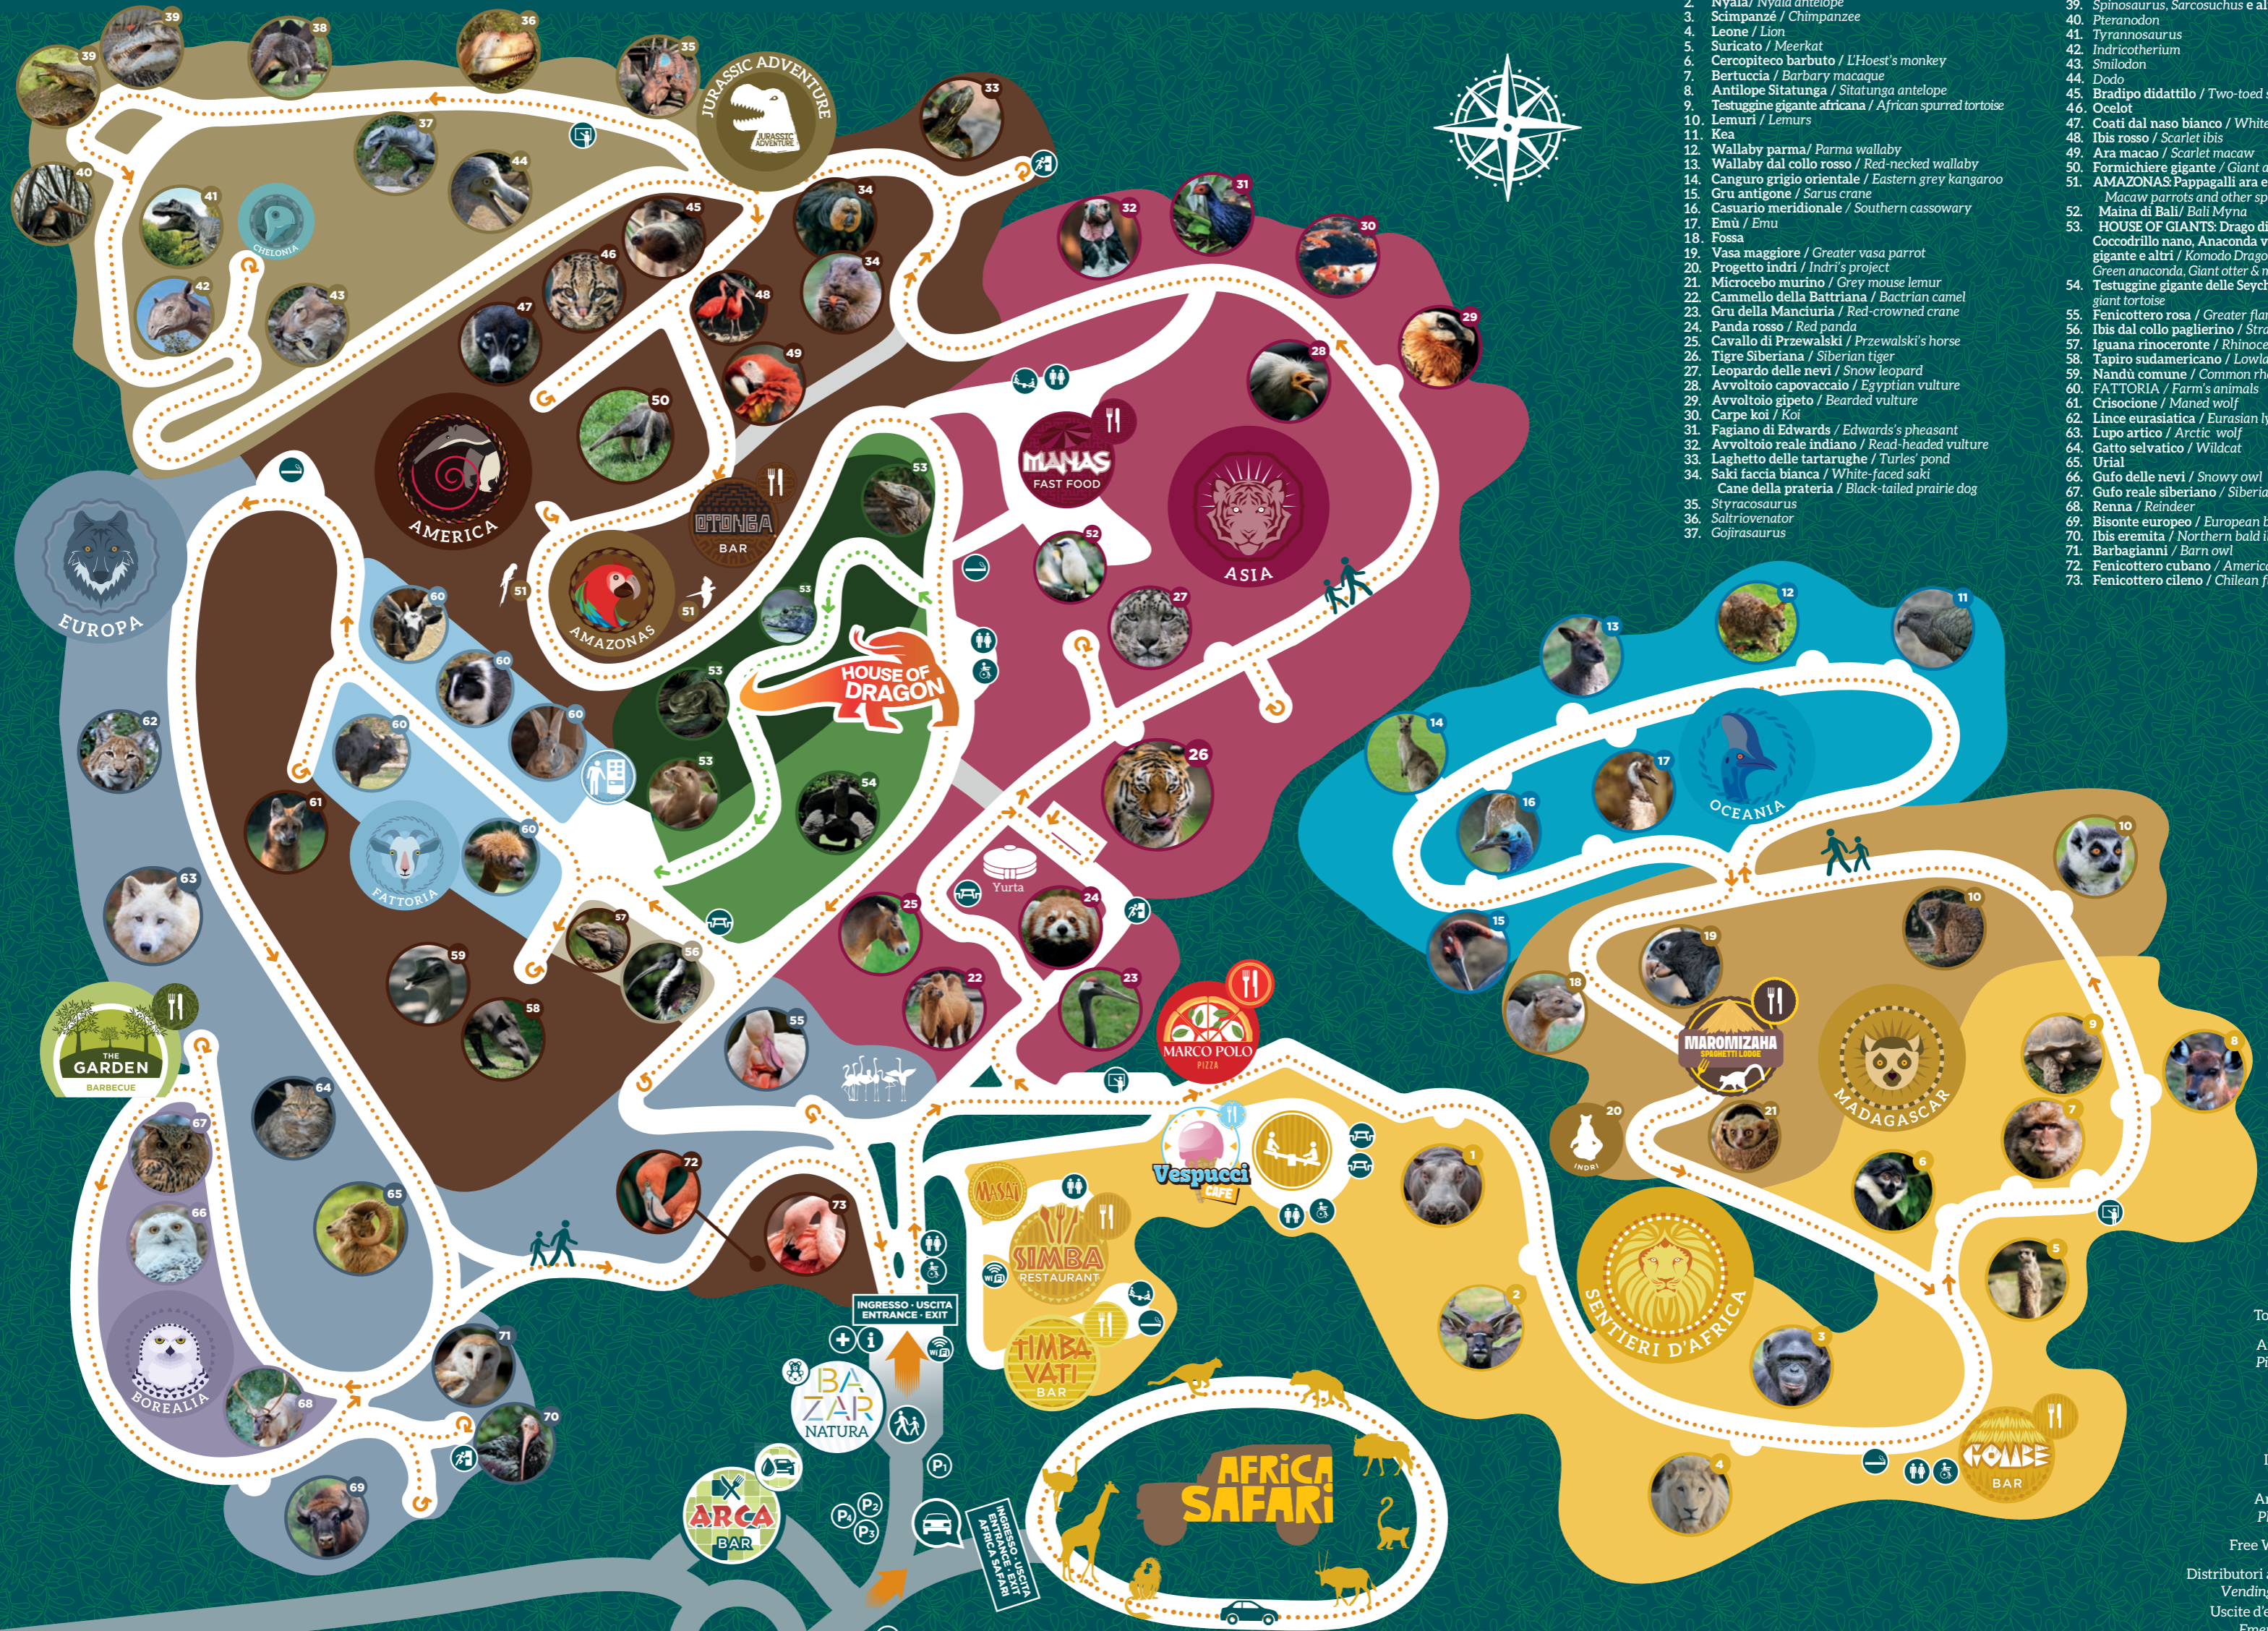

Faunistico

AREA PEDONALE
PEDESTRIAN AREA

Segui il percorso consigliato in mappa, scoprirai tutti gli animali segnalati e molte altre specie che ci accompagnano in quest'avventura sul pianeta Terra.

Follow the path on the map, find all the animals on the list as well as many other species.

Gli animali da non perdere lungo il percorso consigliato:
Find these species along the suggested path:

Tempo di visita consigliato: 4 ore circa Suggested time of visit: 4 hours

- Toilette
- Area pic-nic / Pic-nic areas
- Infopoint
- Didattica / Education
- Infermeria / Infirmary
- Area Giochi / Playground
- Free Wi-Fi Area
- Distributori automatici / Vending machines
- Uscite d'emergenza / Emergency exit
- Area fumatori / Smoking Area