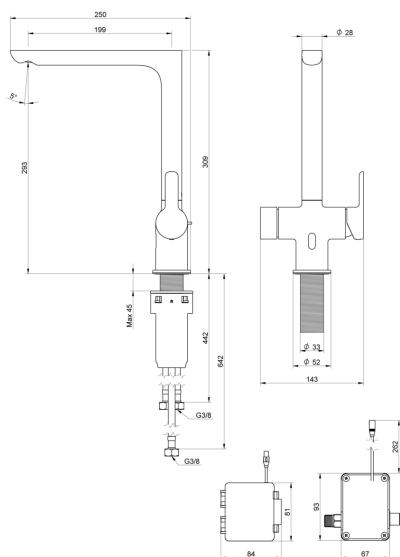

Energimerking og sertifiseringer

CERTIFIERING
KONTROLL

Teknisk informasjon

- Trykk, vannflyt og temperatur: Maxfløde 300kPa: 0,1l/s
- Tilkoblingsdimensjon: G3/8