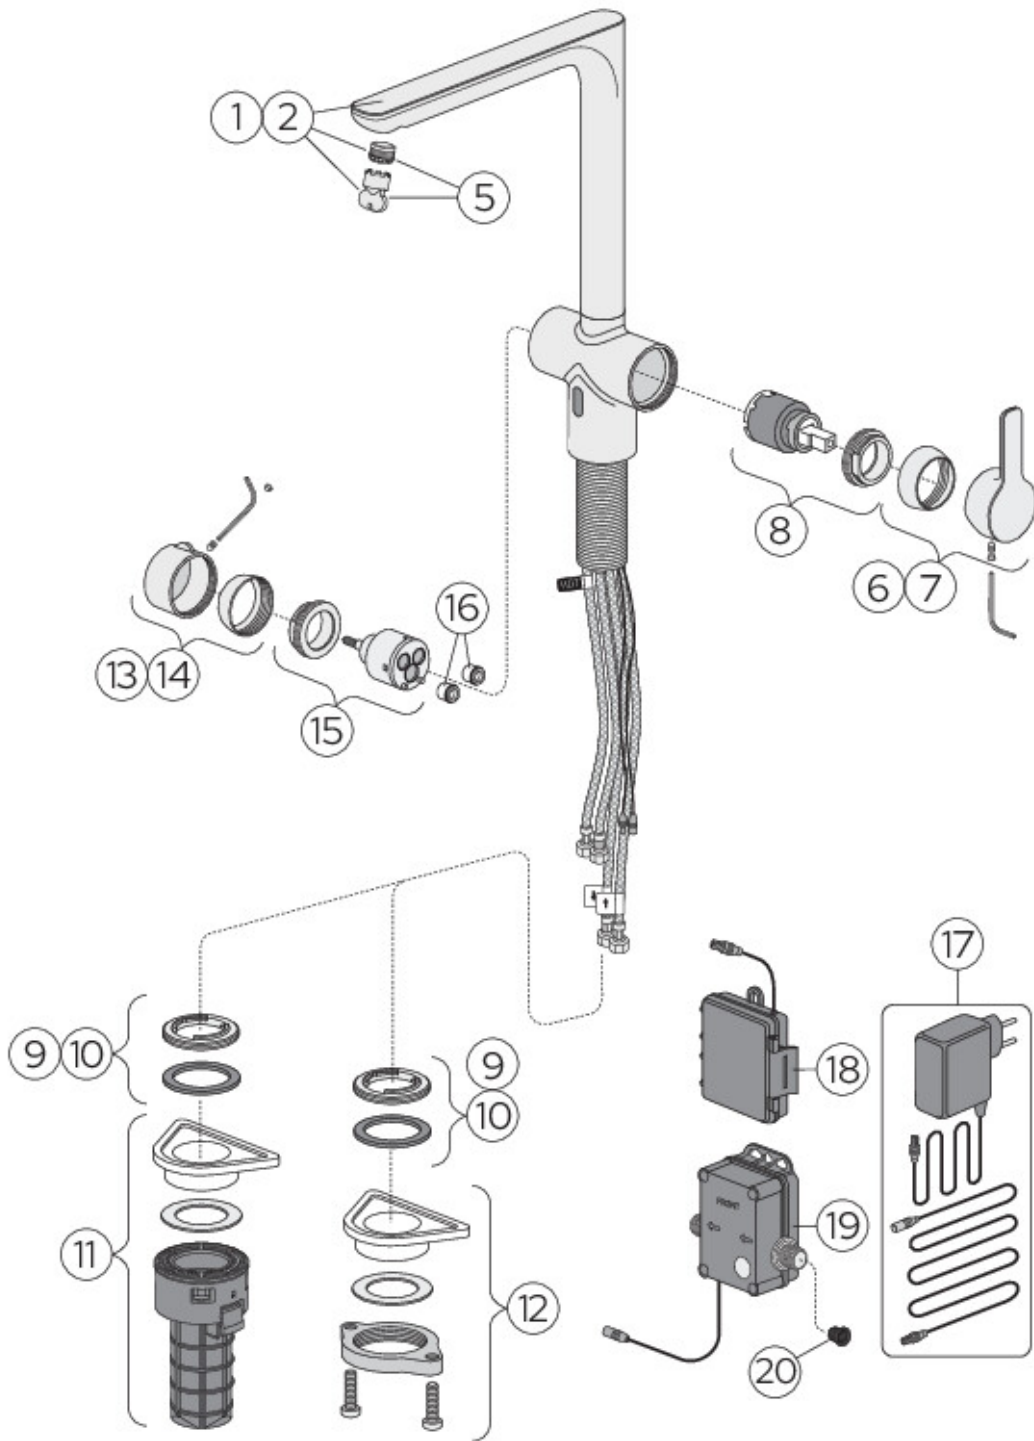

Montering og vedlikehold

Før installasjon må rørene gjennomspyles frem til kranen. Kranen kobles til kaldtvannsrøret på høyre side og varmtvannsrøret på venstre side. Vanntrykk: maks. 1000 kPa, min. 50 kPa. Varmtvannstemperatur: maks. 80 °C, min. 45 °C. Merk at vi ikke er ansvarlige for skader som følge av feil installasjon.

Teknisk informasjon

- Trykk, vannflyt og temperatur: Maxfløde 300kPa: 0,1l/s
- Tilkoblingsdimensjon: G3/8

ExplodedView Estetic_DUO_kitchen_L-spout
(Rev 1. 2024-09-26)

Nr.	Produkt	NRF-nr.	Art.nr.
1	Rett tut Estetic kjøkken		GB41650562
2	Rett tut Estetic kjøkken		GB4165056253
5	Strålesamler Estetic kjøkken		GB41650573
6	Spak Estetic kjøkken		GB41650559
7	Spak Estetic kjøkken		GB4165055953
8	Patron Estetic kjøkken		GB41650567
9	Bunnring Estetic kjøkken		GB41650558
10	Bunnring Estetic kjøkken		GB4165055853
11	Hurtigfestemutter Estetic kjøkken		GB41650564
13	Sensorvrider Estetic kjøkken		GB41650560
14	Sensorvrider Estetic kjøkken		GB4165056053
15	Sensorblandeventil Estetic kjøkken		GB41650568
16	Bunnring krom Estetic kjøkken		GB4165057402
17	Strømadapter Estetic kjøkken		GB41650569
18	Batteriboks Estetic kjøkken		GB41650570
19	Magnetventilenhet Estetic kjøkken		GB41650571

GUSTAVSBERG/

FLOW CHART/

Esteic kitchen L-spout with sensor

- 1. Aerated flow
- 2. Aerated sensor flow

1. Aerated flow

- Flowrate at 300 kPa:	0,1 l/s
- Pressure at flow 0,1 l/s:	300 kPa
- Pressure at flow 0,2 l/s:	N/A
- Pressure at flow 0,33 l/s:	N/A