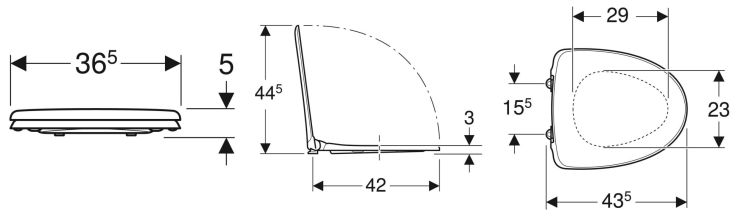

Porsgrund Pro toalettsete, hardplast

Eksempelbilde

Egenskaper

- Sandwichform
- Hardt sete

Tekniske data

Materiale	Duroplast
Boltavstand	15.5 cm

Leveringsomfang

- Toalettsete

Art. nr.	NRF nr.	Farge / overflate	Quick-Release-hengsler	SoftClose	Feste	Hengselmateriale	kr/stk Ekskl. mva.	kr/stk Inkl. mva.
500.839.01.1	6004244	Hvit / Blank	Ja	Nei	Nedenfra	Syrefast stål	856	1.070
501.376.01.1	6004268	Hvit / Blank	Ja	Ja	Nedenfra	Forkrommet messing	1.334	1.668