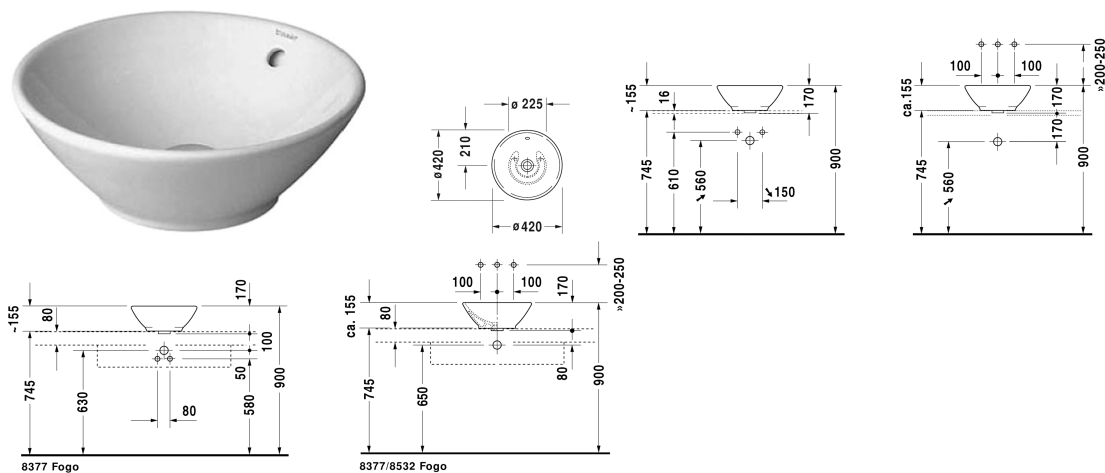

Bacino Bolleservant # 0325420000

| < Ø 420 mm > |

Bolleservant	Dimensjoner	Vekt	Modellnummer
med overløp, uten plattform til kranhull, inkl. overløpshette i krom, Inkl. fastgjørelse, Ø 420 mm			
Farger			
00 Hvit alpin			
Variant			
☒	Ø 420 mm	7,000 kg	0325420000
Sanitærporselen med overflate i WonderGliss vil holde seg ren og se godt ut i lang tid fremover. Ved bestilling av WonderGliss, vennligst legg til et "1" som det ellefte siffer i modellnummeret.			
Push-open ventil til servant med overløp		0,400 kg	005052
Egnede produkter			
Benkeplate inkl. skuffer 2 skuffer under benkeplate, 2 konsollbæringer, 1 utskjæring i midten, 800 x 550 mm	800 x 550 mm		F08521
Benkeplate inkl. skuffer 1 skuff under benkeplate, 2 konsollbæringer, 1 utskjæring i midten, 1 vannlåsskuler, 600 x 550 mm	600 x 550 mm		F08520
Benkeplate inkl. skuffer 3 skuffer under benkeplate, 3 feste til konsoll, 1 utskjæring til venstre, 1500 x 550 mm	1500 x 550 mm		F08528
Benkeplate inkl. skuffer 3 skuffer under benkeplate, 3 feste til konsoll, 1 utskjæring til høyre, 1500 x 550 mm	1500 x 550 mm		F08529
Benkeplate inkl. skuffer 3 skuffer under benkeplate, 3 feste til konsoll, 2 utskjæringer, 1500 x 550 mm	1500 x 550 mm		F08530