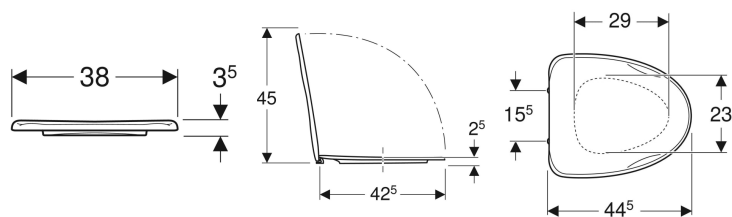

Porsgrund Pro toalettsete mykt

Eksempelbilde

Egenskaper

- Toalettlokk overlappende
- Mykt sete

Tekniske data

Materiale	PP
Boltavstand	15.5 cm

Leveringsomfang

- Toalettsete

Art. nr.	NRF nr.	Farge / overflate	Quick-Release-hengsler	SoftClose	Feste	Hengselmateriale	kr/stk Ekskl. mva.	kr/stk Inkl. mva.
501.377.01.1	6004267	Hvit / Plast	Ja	Nei	Ingen	Plast	345	431