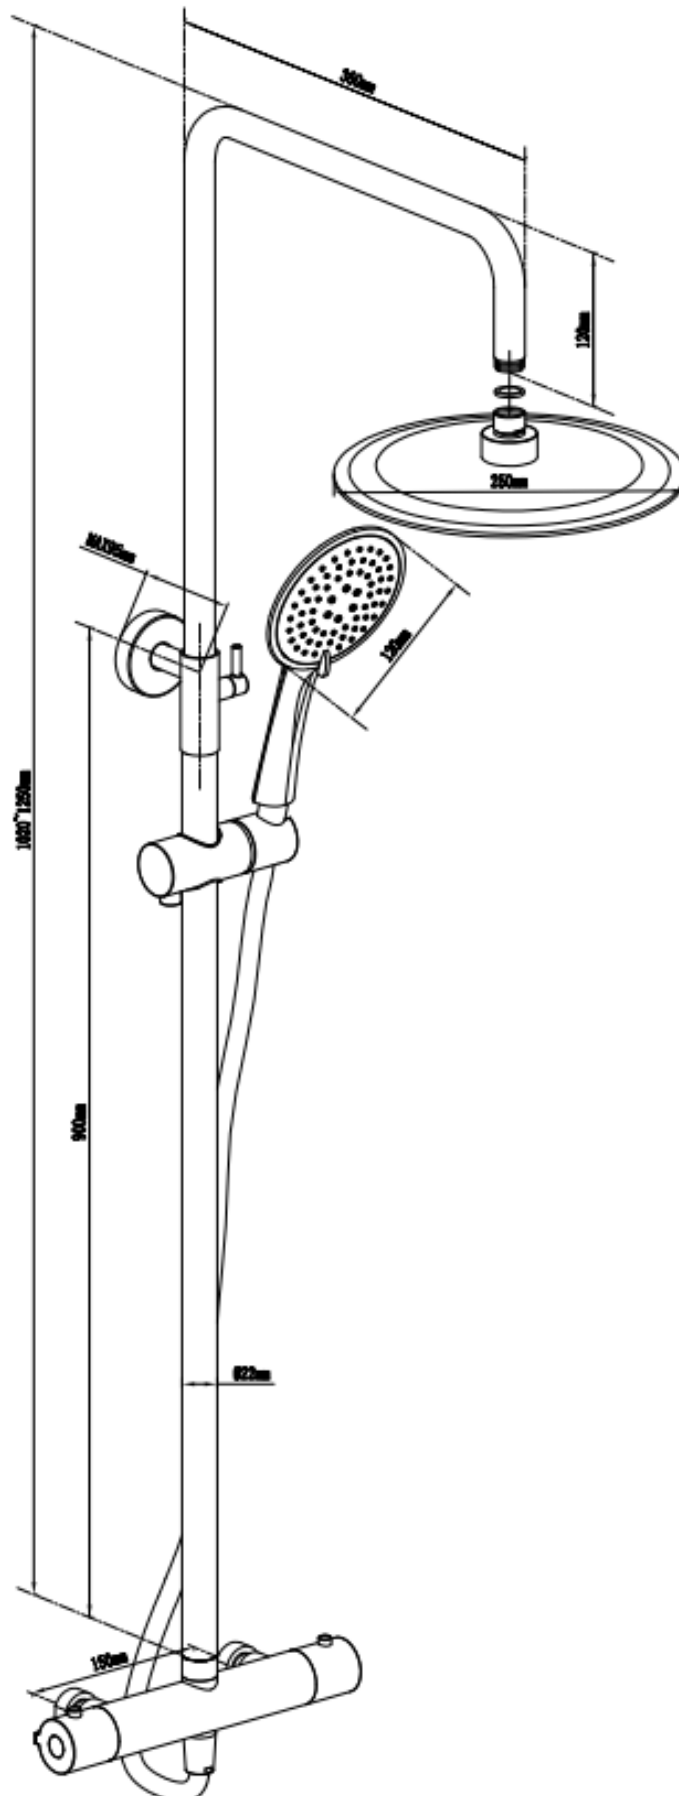

1904

Produktdatablad

1904 Selma Takdusj

PRODUKTEGENSKAPER

Produkt: 1904 Selma Takdusj

NRF Nummer:

4404742 – 1904 Selma takdusj krom

4404743 – 1904 Selma takdusj matt sort

4404745 – 1904 Selma takdusj børstet gull

4404746 – 1904 Selma takdusj polert gun metal

Mål lengde: 1020-1250mm

Mål mellom fester: 90cm

Mål takstang: 360mm

Dusjstang: Ø22mm

Størrelse takdusj: 250mm

Størrelse hånddusj: 120mm

Hånddusj: 3 funksjoner

Dusjslange: 150mm

Termostaten er testet og sertifisert etter gjeldende standard EN1111, er godkjent av SINTEF og har sertifikatnr PS-3873. Sperre v/38 grader, feste cc150mm.

Vedlikehold: Produktet må rengjøres jevnlig. Rester av såpe og shampoo som ikke blir fjernet, kan over tid matte overflaten. Produktet rengjøres best utvendig med varmt vann og/eller en fuktig myk klut. Tørk godt av for å unngå skjolder.

1904

Produktdatablad 1904 Selma Takdusj

Reservedelsliste:

NRF nr:	Beskrivelse:
4518437	1904 Innsats til Selma termostat
4370882	1904 Glider til Selma takdusj 22mm Krom
4370883	1904 Glider til Selma takdusj 22mm matt sort
4370885	1904 Glider til Selma takdusj 22mm polert gun metal
4370886	1904 Glider til Selma takdusj 22mm børstet gull
4518438	1904 Festemutter til Selma termostat krom
4518439	1904 Festemutter til Selma termostat matt sort
4518442	1904 Festemutter til Selma termostat børstet gull
4518443	1904 Festemutter til Selma termostat polert gunmetal
4501594	1904 Rør takdusj øvre Selma matt sort
4501595	1904 Rør til takdusj nedre Selma matt sort
4501596	1904 Selma dusjslange 150 cm gull
4501597	1904 Selma dusjslange 150 cm gun metal