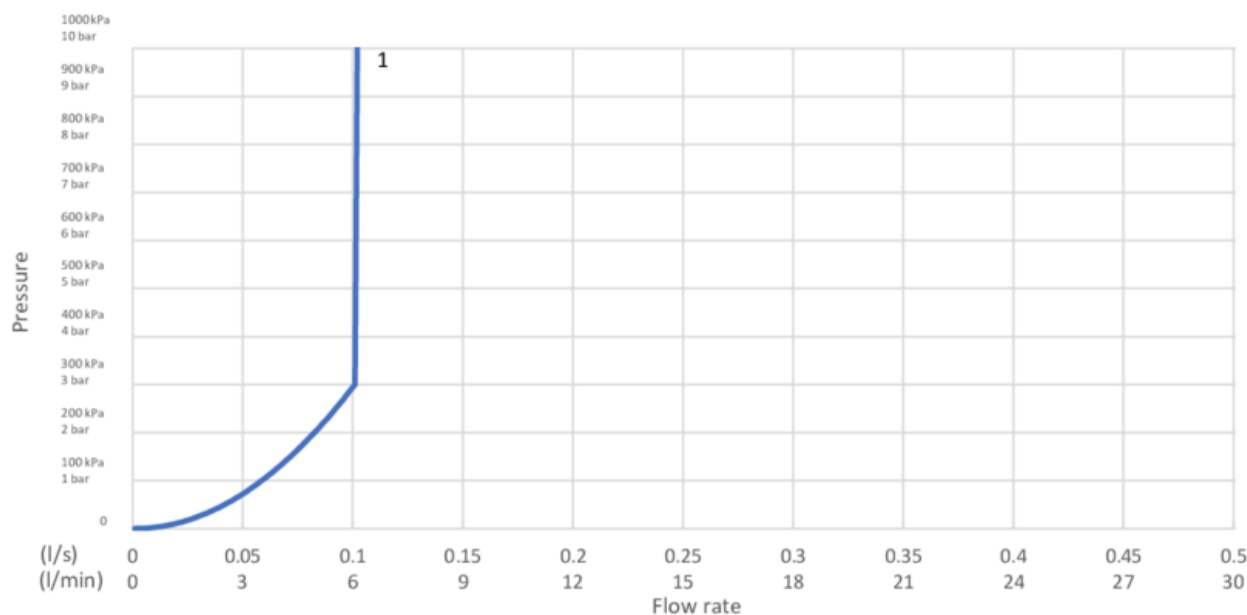

Energimerking og sertifiseringer

Teknisk informasjon

- Trykk, vannflyt og temperatur: Maxfløde 300kPa: 0,1l/s
- Tilkoblingsdimensjon: G3/8

Reservedeler

Exploded/rev Estetic_kitchen_L-spout
(Rev 1, 2024-09-26)

GUSTAVSBERG/

FLOW CHART/

Estetic kök L-spout

1. Max flow

1. Max flow

- Flowrate at 300 kPa:	0,1 l/s
- Pressure at flow 0,1 l/s:	300 kPa
- Pressure at flow 0,2 l/s:	N/A
- Pressure at flow 0,33 l/s:	N/A

Rev, 1, 2024-08-07 Gustavsberg Labb