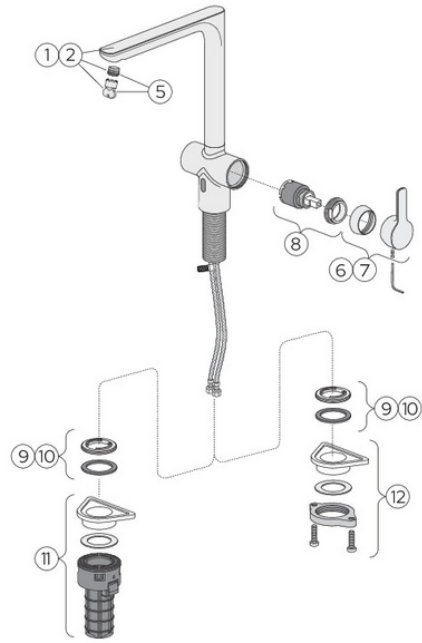

Reservedeler

Nr.	Produkt	NRF-nr.	Art.nr.
1	Rett tut Estetic kjøkken		GB41650562
2	Rett tut Estetic kjøkken		GB4165056253
5	Strålesamler Estetic kjøkken		GB41650573
6	Spak Estetic kjøkken		GB41650559
7	Spak Estetic kjøkken		GB4165055953
8	Patron Estetic kjøkken		GB41650567
9	Bunnring Estetic kjøkken		GB41650558
10	Bunnring Estetic kjøkken		GB4165055853
11	Hurtigfestemutter Estetic kjøkken		GB41650564