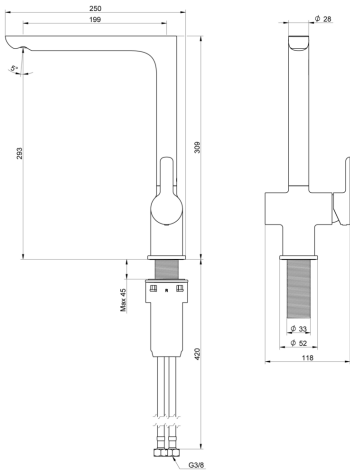

Artikkelnummer

NRF-nr.
1383146

Art.nr.
GB41208056

EAN
7391530085715

Informasjon om pakking

Lengde: 545 mm | Bredde: 350 mm | Høyde: 70 mm

Vekt: 2.3 kg

Antall i pakken: 1 st

Montering og vedlikehold

Før installasjon må rørene gjennomspyles frem til kranen. Kranen kobles til kaldtvannsrøret på høyre side og varmtvannsrøret på venstre side. Vanntrykk: maks. 1000 kPa, min. 50 kPa. Varmtvannstemperatur: maks. 80 °C, min. 45 °C. Merk at vi ikke er ansvarlige for skader som følge av feil installasjon.

Energimerking og sertifiseringer

Teknisk informasjon

- Trykk, vannflyt og temperatur: Maxfløde 300kPa: 0,1l/s
- Tilkoblingsdimensjon: G3/8

Reservedeler

Exploded/rev Estetic_kitchen_L-spout
(Rev 1, 2024-09-26)

GUSTAVSBERG/

FLOW CHART/

Estetic kök L-spout

1. Max flow

1. Max flow

- Flowrate at 300 kPa:	0,1 l/s
- Pressure at flow 0,1 l/s:	300 kPa
- Pressure at flow 0,2 l/s:	N/A
- Pressure at flow 0,33 l/s:	N/A

Rev, 1, 2024-08-07 Gustavsberg Labb