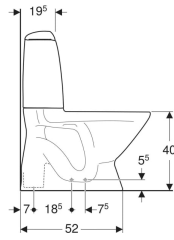

Porsgrund Pro gulvstående toalett, skjult S-lås

Eksempelbilde

Egenskaper

- Gulvstående
- Dobbeltskyll
- Feste med skrue
- Med spylekant
- Utløp vertikalt og skjult
- Vanntilkopling nede til høyre

Tekniske data

Strømningstrykk	0.1–10 bar
Spylemengde fabrikkinnstilling	4 og 2 l
Stor spylemengde innstillingsområde	4 / 6 l
Materiale	Porselen

Leveringsomfang

- Toalettskål
- Synlig systerne
- Inn og utløpsventil
- Monteringsmateriell

Art. nr.	NRF nr.	Farge / overflate	B	H	T	kr/stk Ekskl. mva.	kr/stk Inkl. mva.
501.069.00.1	6002811	Toalettskål: hvit Knapper: blankforkrommet	35.5 cm	81.5 cm	67 cm	4.214	5.268