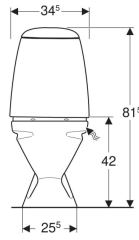

Porsgrund Pro gulvstående toalett, skjult S-lås

Eksempelbilde

Egenskaper

- Gulvstående
- Dobbeltskyll
- Feste med skrue
- Med spylekant
- Utløp vertikalt og skjult
- Vanntilkopling nede til høyre

Tekniske data

Strømningstrykk	0.1–10 bar
Spylemengde fabrikkinnstilling	4 og 2 l
Stor spylemengde innstillingsområde	4 / 6 l
Materiale	Porselen

Leveringsomfang

- Toalettskål
- Synlig systerne
- Inn og utløpsventil
- Monteringsmateriell

Art. nr.	NRF nr.	Farge / overflate	B	H	T	kr/stk Ekskl. mva.	kr/stk Inkl. mva.
501.069.00.1	6002811	Toalettskål: hvit Knapper: blankforkrommet	35.5 cm	81.5 cm	67 cm	4.214	5.268