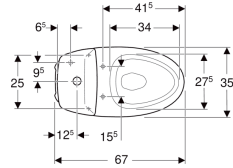

Porsgrund Pro gulvstående toalett, skjult S-lås

Eksempelbilde

Egenskaper

- Gulvstående
- Dobbeltskyll
- Feste med skrue
- Med spylekant
- Utløp vertikalt og skjult
- Vanntilkopling nede til høyre

Tekniske data

Strømningstrykk	0.1–10 bar
Spylemengde fabrikkinnstilling	4 og 2 l
Stor spylemengde innstillingsområde	4 / 6 l
Materiale	Porselen

Leveringsomfang

- Toalettskål
- Synlig systerne
- Inn og utløpsventil
- Monteringsmateriell

Art. nr.	NRF nr.	Farge / overflate	B	H	T	kr/stk Ekskl. mva.	kr/stk Inkl. mva.
501.069.00.1	6002811	Toalettskål: hvit Knapper: blankforkrommet	35.5 cm	81.5 cm	67 cm	4.214	5.268