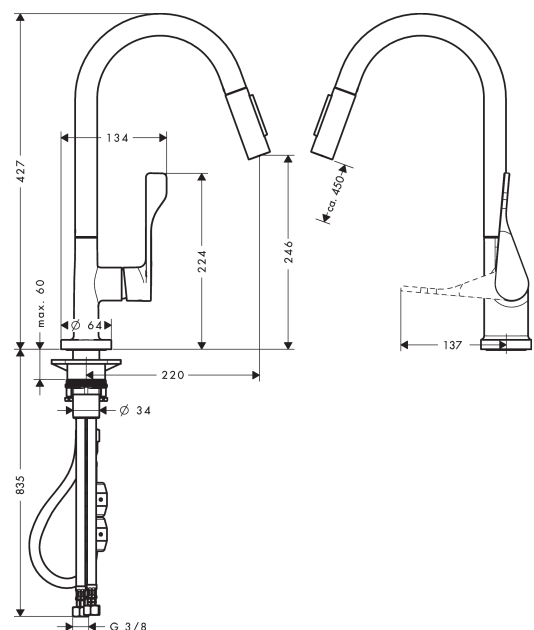

### Informasjon

- ComfortZone 250
- svingområde 110° / 150°
- normal stråle og dusjstråle
- låsbar dusjstråle, innstilling av stråletype med knappetrykk
- MagFit magnetisk dusjholder
- Quick-Connect dusjslange
- gjennomstrømningsmengde 9,5 l/min
- keramisk innmat
- G 3/8-tilslutningsslanger
- tilbakeslagsventil integrert
- passer til gass gjennomstrømningsvarmer
- SVGW 1010-5788
- ETA VA 1.42/17899
- ACS 14 ACC LY 356, valide jusqu'au 11.06.2019
- Kiwa K6161\_Mechanical Mixers EN817
- SINTEF 1997
- WELS SGP 1 Tick SKT/BT-2013/014054

## Måltegning

**AXOR Citterio**  
**1-greps kjøkkenarmatur med uttrekkbar dusj**  
 Overflater: krom Art. nr. : 39835000