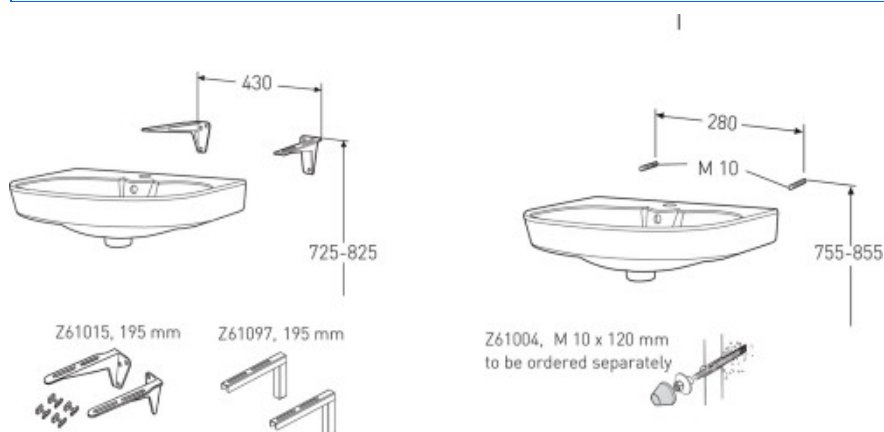

Geberit AS

Porsgrund Glow servant 11166

4. TEKNISK SERVICE

Produsent/importør	Geberit AS
Postadresse	Luhrtoppen 2
Postnr. og poststed	1470 Lørenskog
E-mejl / Webb	order.no@geberit.com www.porsgrundbad.no