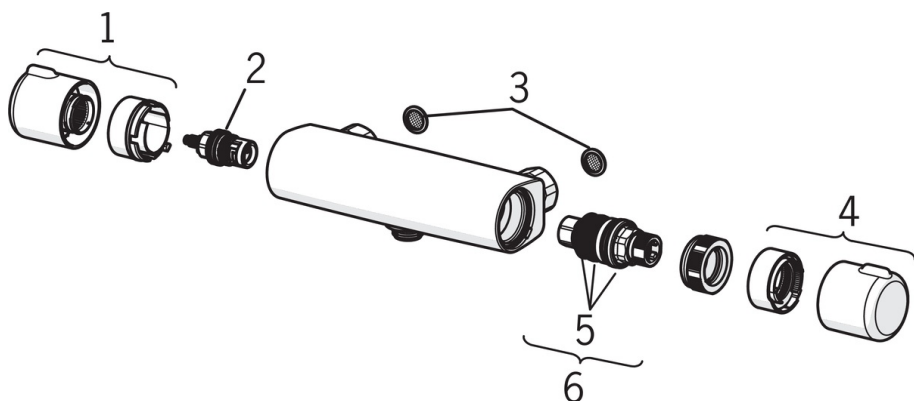

EAN: 6414150100789
static.oras.com/7460C

Thermostatic shower faucet. Temperature handle equipped with safety stop at 38°C. Volume handle with Eco Flow control. The faucet includes litter filters and non-return valves.

- Dusjløsninger
- Termostat
- Veggmontert
- Forkrommet
- Temperaturreguleringshendel, Mengdehendel
- Økovenlig vannmengde
- Sikkerhetssperre mot skålding ved 38°C, Fast temperatur
- Keramisk overdel, Termostat-kassett, Tilbakeslagsventil, Smussfilter
- Direkte tilkobling, Innvendige gjenger

Teknisk data

Tekniske egenskaper

Materiale **brass**

Godkjenninger og Erklæringer

STF Sertifikat **VTT-RTH-00085-17**
 Sintef **Sintef Nr. 1548**
 KIWA SE **1598**

Reserve deler

SP7460

	Navn	Kode	NRF
01	Mengderatt	602430V	4205147
02	Keramisk overdel	109898	4204657
03	Smussfilter, G1/2, DN15	198094/2	4204826
03	Smussfilter, G3/4, DN20	178375V	4204472
04	Temperaturreguleringsgrep	602431V	4205148
05	O-ringsett	178796V	4204923
06	Termostatstyrt reguleringskassett	178780V	4204922