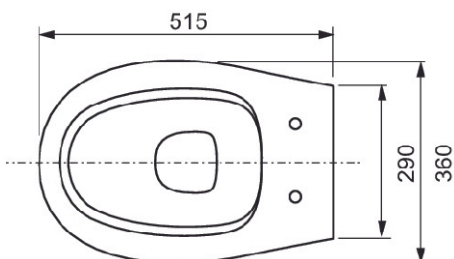

#### Mål (mm)

### Tekniske data

- Material toalettskål: Sanitærkeramikk
- Material toalettsete: Duroplast
- Spylevolum: 3/6 liter
- Bolteavstand: 180mm
- Byggelengde: 515mm
- Farge: Hvit
- Mål: (B x H x D) 360 x 350 x 515mm
- Vekt: 16kg
- Godkjenning i henhold til EN 997