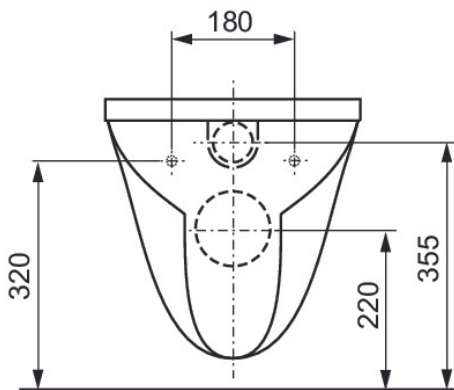

### TECE Klosettskål med soft close sete

#### Produktbeskrivelse

Vegghengte toalettet med åpen spylekant og soft close sete.  
Den åpne spylekanten øker hygienen og gjør rengjøringen enklere.  
Soft Close-funksjon sørger for at toalettsetet lukkes skånsomt og lydløst.

#### Mål (mm)

### Tekniske data

- Material toalettskål: Sanitærkeramikk
- Material toalettsete: Duroplast
- Spylevolum: 3/6 liter
- Bolteavstand: 180mm
- Byggelengde: 515mm
- Farge: Hvit
- Mål: (B x H x D) 360 x 350 x 515mm
- Vekt: 16kg
- Godkjenning i henhold til EN 997