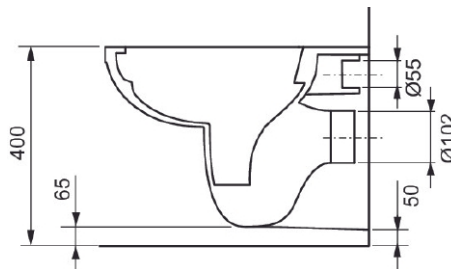

#### Produktbeskrivelse

Vegghengte toalettet med åpen spylekant og soft close sete.  
Den åpne spylekanten øker hygienen og gjør rengjøringen enklere.  
Soft Close-funksjon sørger for at toalettsetet lukkes skånsomt og lydløst.

#### Mål (mm)

### Tekniske data

- Material toalettskål: Sanitærkeramikk
- Material toalettsete: Duroplast
- Spylevolum: 3/6 liter
- Bolteavstand: 180mm
- Byggelengde: 515mm
- Farge: Hvit
- Mål: (B x H x D) 360 x 350 x 515mm
- Vekt: 16kg
- Godkjenning i henhold til EN 997