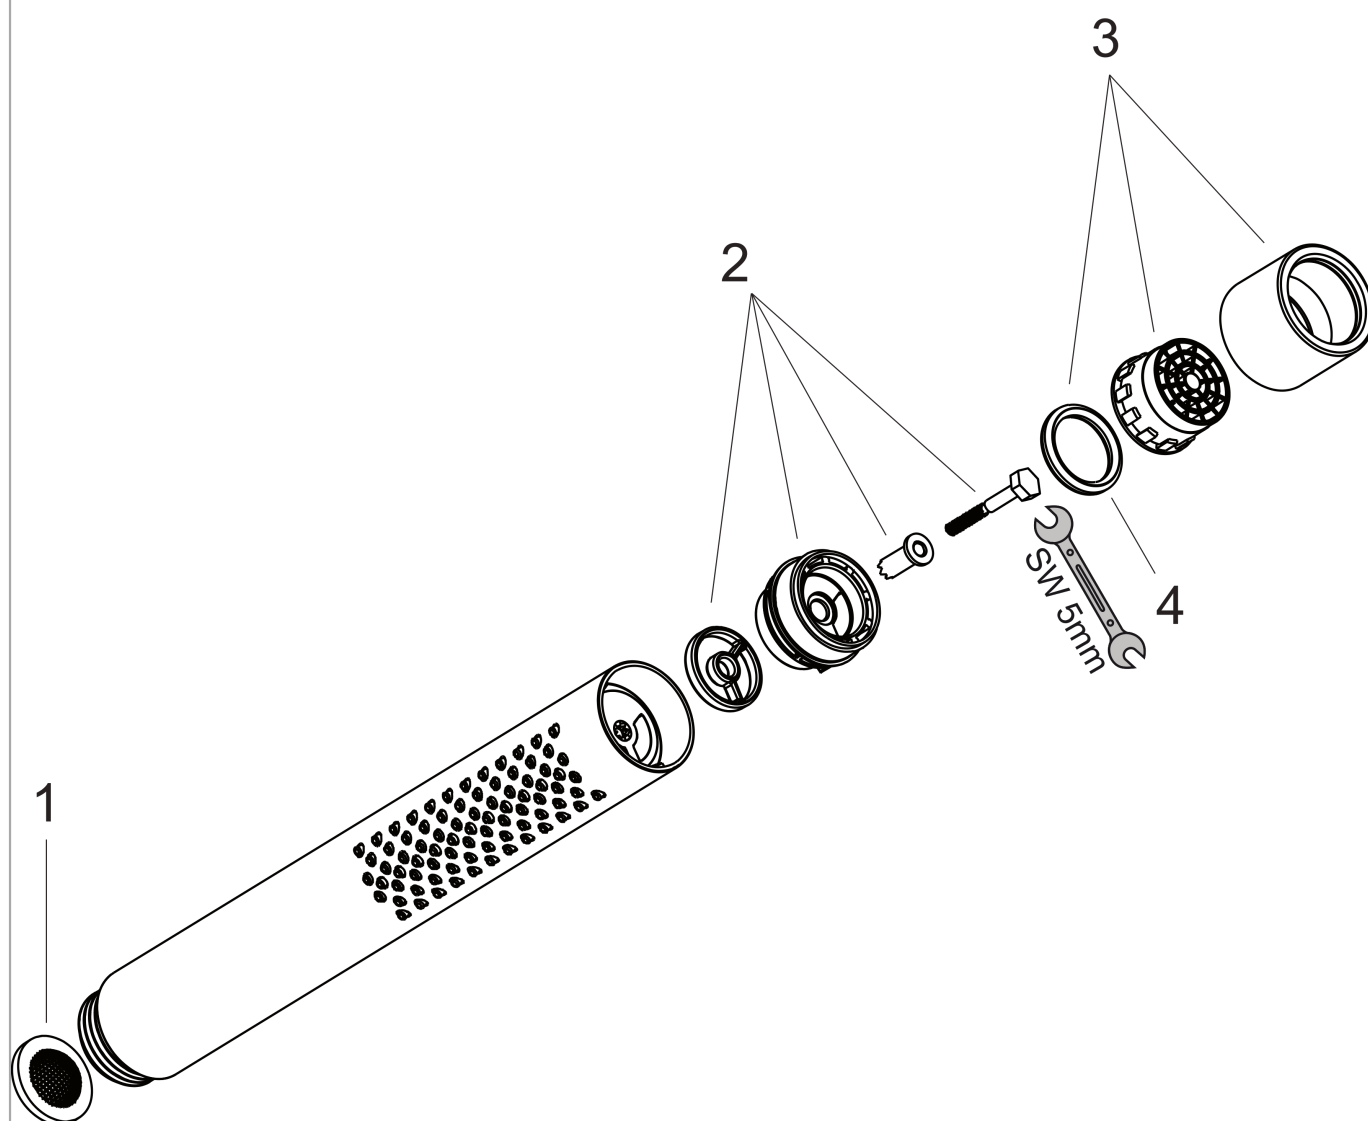

AXOR Starck
Pinnehånddusj 2jet
 Overflater: krom Art. nr. : 28532000

Beskrivelse

Informasjon

- velg dusjstråle med dreibar stråleskive
- stråletype: Rain, MonoRain
- gjennomstrømningsmengde ved 3 bar: 16 l/min
- passer til badekar/armaturer for flisekant
- metallkappe
- smussfilter som kan skylles
- tilslutningsgjenger G ½
- passer til gjennomstrømningsvarmer
- SVGW 0506-4976
- DVGW NW-6517BR0047
- P-IX 9990/IB
- ACS 14 ACC NY 328, valide jusqu'au 23.10.2019
- WRAS 1805023
- Kiwa K6053_Showers
- Kiwa K6053_Showers
- REG 4 170637

Teknologi

Sertifikater

kiwa

Produktbilde

Måltegning

AXOR Starck
Pinnehånddusj 2jet
 Overflater: krom Art. nr. : 28532000

Gjennomstrømningsdiagram

Forbruksverdiene måles ved normal bruk med tilhørende armatur (temostat/blandebatteri/innmurt ventil).

AXOR Starck
Pinnehånddusj 2jet
Overflater: krom Art. nr. : 28532000

Eksplasjonstegning

Produksjonsår: >04/05

AXOR Starck
Pinnehånddusj 2jet
 Overflater: krom Art. nr. : **28532000**

Reservedelsliste

Produksjonsår: >04/05