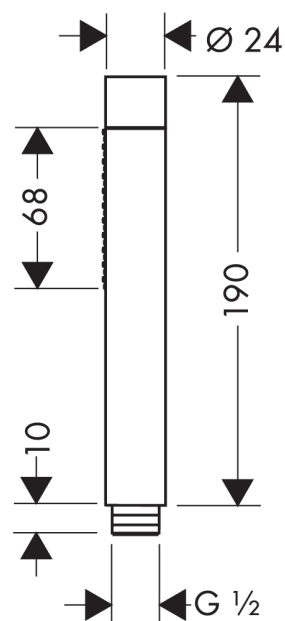

AXOR Starck
Pinnehånddusj 2jet
 Overflater: krom Art. nr. : 28532000

Beskrivelse

Informasjon

- velg dusjstråle med dreibar stråleskive
- stråletype: Rain, MonoRain
- gjennomstrømningsmengde ved 3 bar: 16 l/min
- passer til badekar/armaturer for flisekant
- metallkappe
- smussfilter som kan skylles
- tilslutningsgjenger G ½
- passer til gjennomstrømningsvarmer
- SVGW 0506-4976
- DVGW NW-6517BR0047
- P-IX 9990/IB
- ACS 14 ACC NY 328, valide jusqu'au 23.10.2019
- WRAS 1805023
- Kiwa K6053_Showers
- Kiwa K6053_Showers
- REG 4 170637

Teknologi

Sertifikater

kiwa

Produktbilde

Måltegning

AXOR Starck
Pinnehånddusj 2jet
 Overflater: krom Art. nr. : 28532000

Gjennomstrømningsdiagram

Forbruksverdiene måles ved normal bruk med tilhørende armatur (temostat/blandebatteri/innmurt ventil).

AXOR Starck
Pinnehånddusj 2jet
Overflater: krom Art. nr. : 28532000

Eksplasjonstegning

Produksjonsår: >04/05

AXOR Starck
Pinnehånddusj 2jet
 Overflater: krom Art. nr. : **28532000**

Reservedelsliste

Produksjonsår: >04/05

Pos.	Beskrivelse	Art. nr.	PC	PU
1	filter packing	94246000	0	1
2	selector assy	95511000	0	1
3	spray former	95411000	0	1
4	O-Ring 14x2,5	98189000	0	1
a	flow-restrictor-set	92019000	0	1