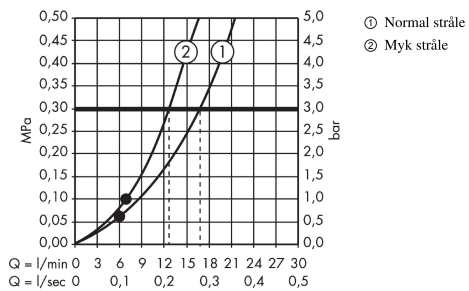

AXOR Starck
Pinnehånddusj 2jet
 Overflater: krom Art. nr. : 28532000

Beskrivelse

Informasjon

- velg dusjstråle med dreibar stråleskive
- stråletype: Rain, MonoRain
- gjennomstrømningsmengde ved 3 bar: 16 l/min
- passer til badekar/armaturer for flisekant
- metallkappe
- smussfilter som kan skylles
- tilslutningsgjenger G ½
- passer til gjennomstrømningsvarmer
- SVGW 0506-4976
- DVGW NW-6517BR0047
- P-IX 9990/IB
- ACS 14 ACC NY 328, valide jusqu'au 23.10.2019
- WRAS 1805023
- Kiwa K6053_Showers
- Kiwa K6053_Showers
- REG 4 170637

Teknologi

Sertifikater

kiwa

Produktbilde

Måltegning

AXOR Starck
Pinnehånddusj 2jet
 Overflater: krom Art. nr. : 28532000

Gjennomstrømningsdiagram

Forbruksverdiene måles ved normal bruk med tilhørende armatur (temostat/blandebatteri/innmurt ventil).