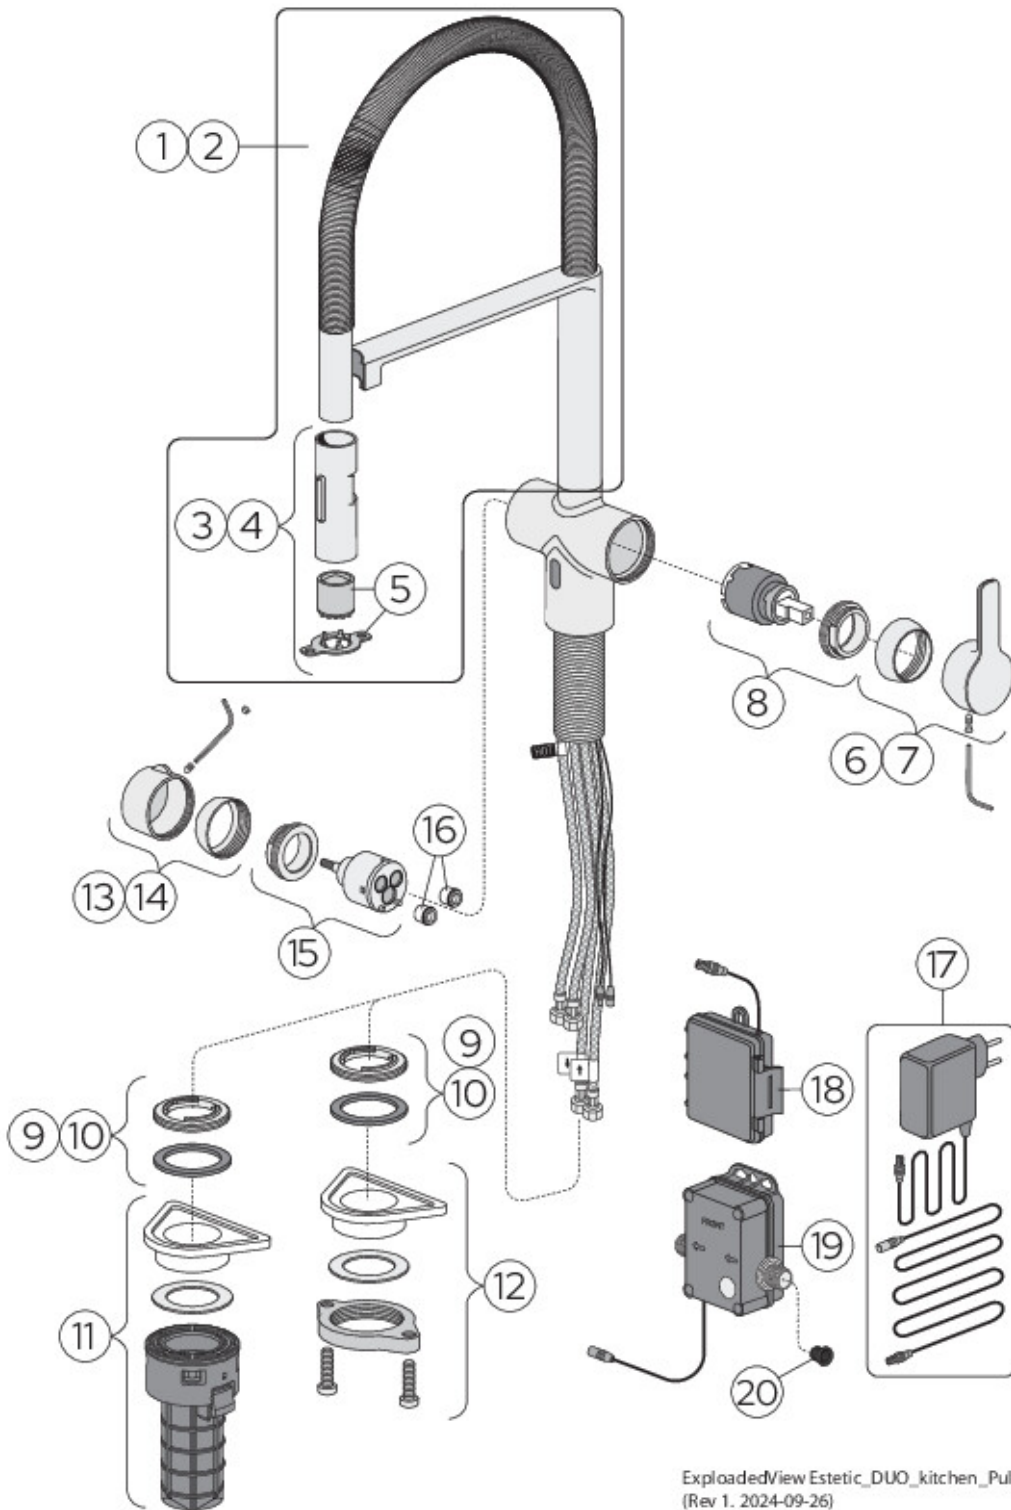

Montering og vedlikehold

Før installasjon må rørene gjennomspyles frem til kranen. Kranen kobles til kaldtvannsrøret på høyre side og varmtvannsrøret på venstre side. Vanntrykk: maks. 1000 kPa, min. 50 kPa. Varmt vannstemperatur: maks. 80 °C, min. 45 °C. Merk at vi ikke er ansvarlige for skader som følge av feil installasjon.

Teknisk informasjon

- Trykk, vannflyt og temperatur: Maxfløde 300kPa: 0,1l/s
- Tilkoblingsdimensjon: G3/8

ExplodedView Estetic_DUO_kitchen_Pull-off
(Rev 1. 2024-09-26)

Nr.	Produkt	NRF-nr.	Art.nr.
1	Uttrekk tut Estetic kjøkken		GB41650563
2	Uttrekk tut Estetic kjøkken		GB4165056353
3	Hånddusj Estetic kjøkken		GB41650561
4	Hånddusj Estetic kjøkken		GB4165056153
5	Strålesamler Estetic kjøkken		GB41650572
6	Spak Estetic kjøkken		GB41650559
7	Spak Estetic kjøkken		GB4165055953
8	Patron Estetic kjøkken		GB41650567
9	Bunnring Estetic kjøkken		GB41650558
10	Bunnring Estetic kjøkken		GB4165055853
11	Hurtigfestemutter Estetic kjøkken		GB41650564
13	Sensorvrider Estetic kjøkken		GB41650560
14	Sensorvrider Estetic kjøkken		GB4165056053
15	Sensorblandeventil Estetic kjøkken		GB41650568
16	Bunnring krom Estetic kjøkken		GB4165057402
17	Strømadapter Estetic kjøkken		GB41650569
18	Batteriboks Estetic kjøkken		GB41650570
19	Magnetventilenhet Estetic kjøkken		GB41650571

GUSTAVSBERG/

FLOW CHART/

Esteic kitchen pull off spout with sensor

- 1. Aerated flow
- 2. Spray Flow
- 3. Aerated sensor flow
- 4. Spray sensor flow

1. Aerated flow

- Flowrate at 300 kPa:	0,1 l/s
- Pressure at flow 0,1 l/s:	300 kPa
- Pressure at flow 0,2 l/s:	N/A
- Pressure at flow 0,33 l/s:	N/A