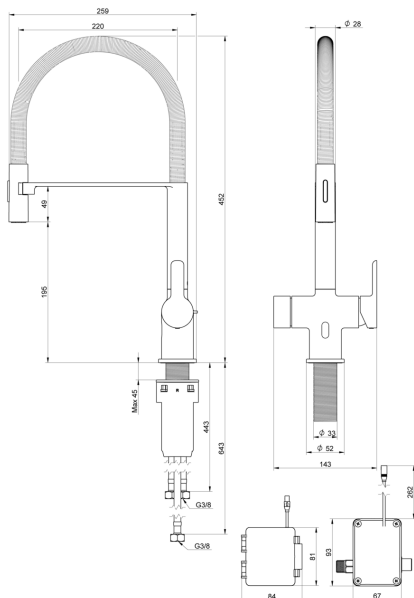

Energimerking og sertifiseringer

CERTIFIERING
KONTROLL

Teknisk informasjon

- Trykk, vannflyt og temperatur: Maxfløde 300kPa: 0,1l/s
- Tilkoblingsdimensjon: G3/8