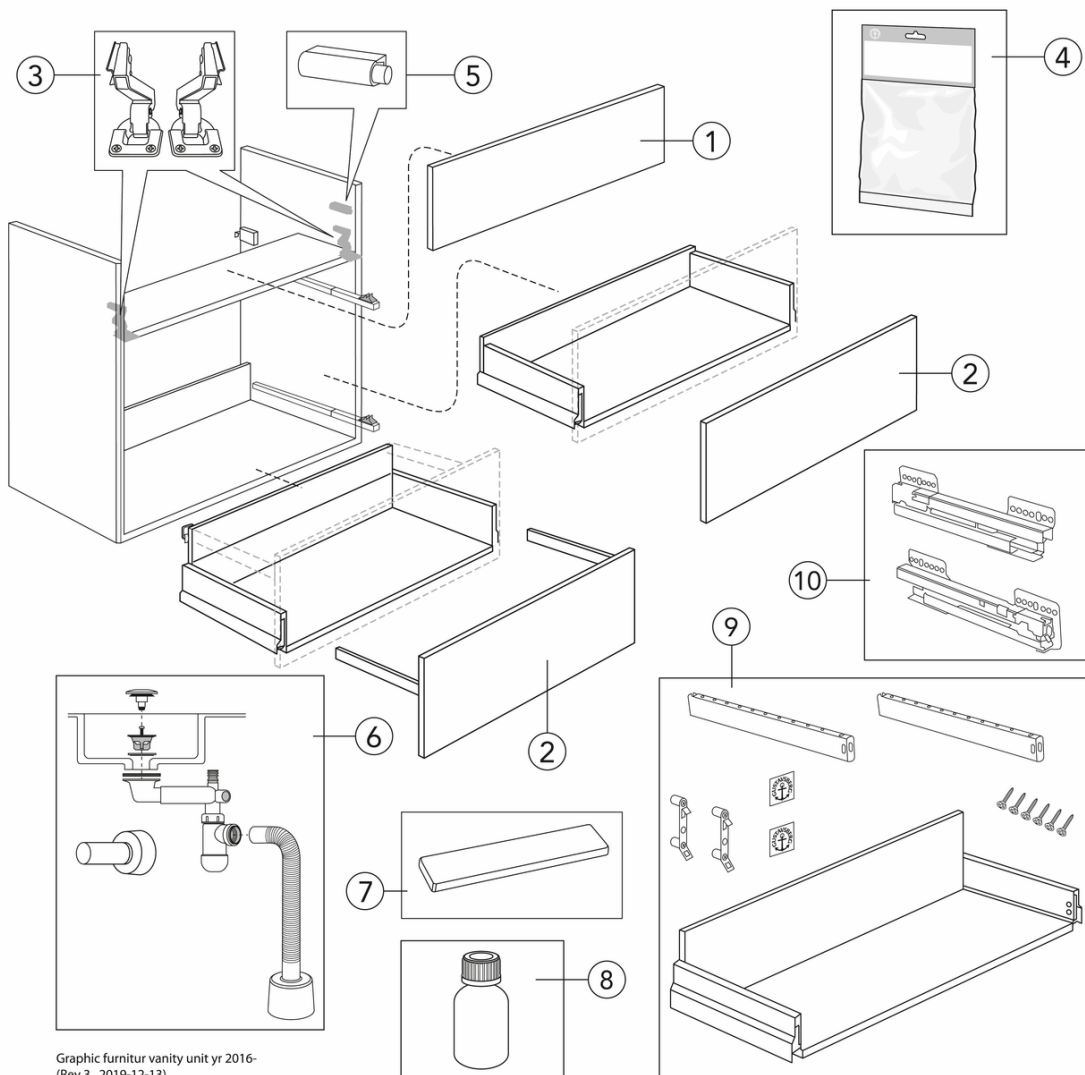

Reservedeler

Graphic furnitur vanity unit yr 2016-
(Rev 3. 2019-12-13)

Nr.	Produkt	NRF-nr.	Art.nr.
1a	Øvre luke		GB8148000019
1b	Øvre luke		GB8148000020
1c	Øvre luke		GB8148000021
1d	Øvre luke		GB8148000022
1e	Øvre luke		GB8148000023
1f	Øvre luke		GB8148000024
1g	Øvre luke		GB8148000025
1h	Øvre luke		GB8148000026
1i	Øvre luke		GB8148000027
1j	Øvre luke		GB8148000028
1k	Øvre luke		GB8148000029
1l	Øvre luke		GB8148000030
1m	Øvre luke		GB8148000123
1n	Øvre luke		GB8148000124
1o	Øvre luke		GB8148000125
1p	Øvre luke		GB8148000126
1r	Øvre dør Graphic servantskap 45, Beige		GB8148000221
1s	Øvre dør Graphic servantskap 60, Beige		GB8148000222
1t	Øvre dør Graphic servantskap 80, Beige		GB8148000223
1u	Øvre dør Graphic servantskap 100, Beige		GB8148000224
2a	Skuffefront		GB8148000031
2b	Skuffefront		GB8148000032
2c	Skuffefront		GB8148000033
2d	Skuffefront		GB8148000034
2e	Skuffefront		GB8148000035
2f	Skuffefront		GB8148000036
2g	Skuffefront		GB8148000037
2h	Skuffefront		GB8148000038
2i	Skuffefront		GB8148000039
2j	Skuffefront		GB8148000040
2k	Skuffefront		GB8148000041
2l	Skuffefront		GB8148000042
2m	Skuffefront		GB8148000127
2n	Skuffefront		GB8148000128
2o	Skuffefront		GB8148000129
2p	Skuffefront		GB8148000130
2w	Skuffefront Graphic servantskap 45, Beige		GB8148000225
2x	Skuffefront Graphic servantskap 60, Beige		GB8148000226
2y	Skuffefront Graphic servantskap 80, Beige		GB8148000227
2z	Øvre dørfront Graphic servantskap 100, Beige		GB8148000228
3	Gangjern		GB8148000012
4	Reservedelspose 2		GB8148000006
5	Demper, push open		GB8148000011
6	Vannlås til baderomsskap med pop-up		GB8148000001
7	Magnetlist		GB8148000013