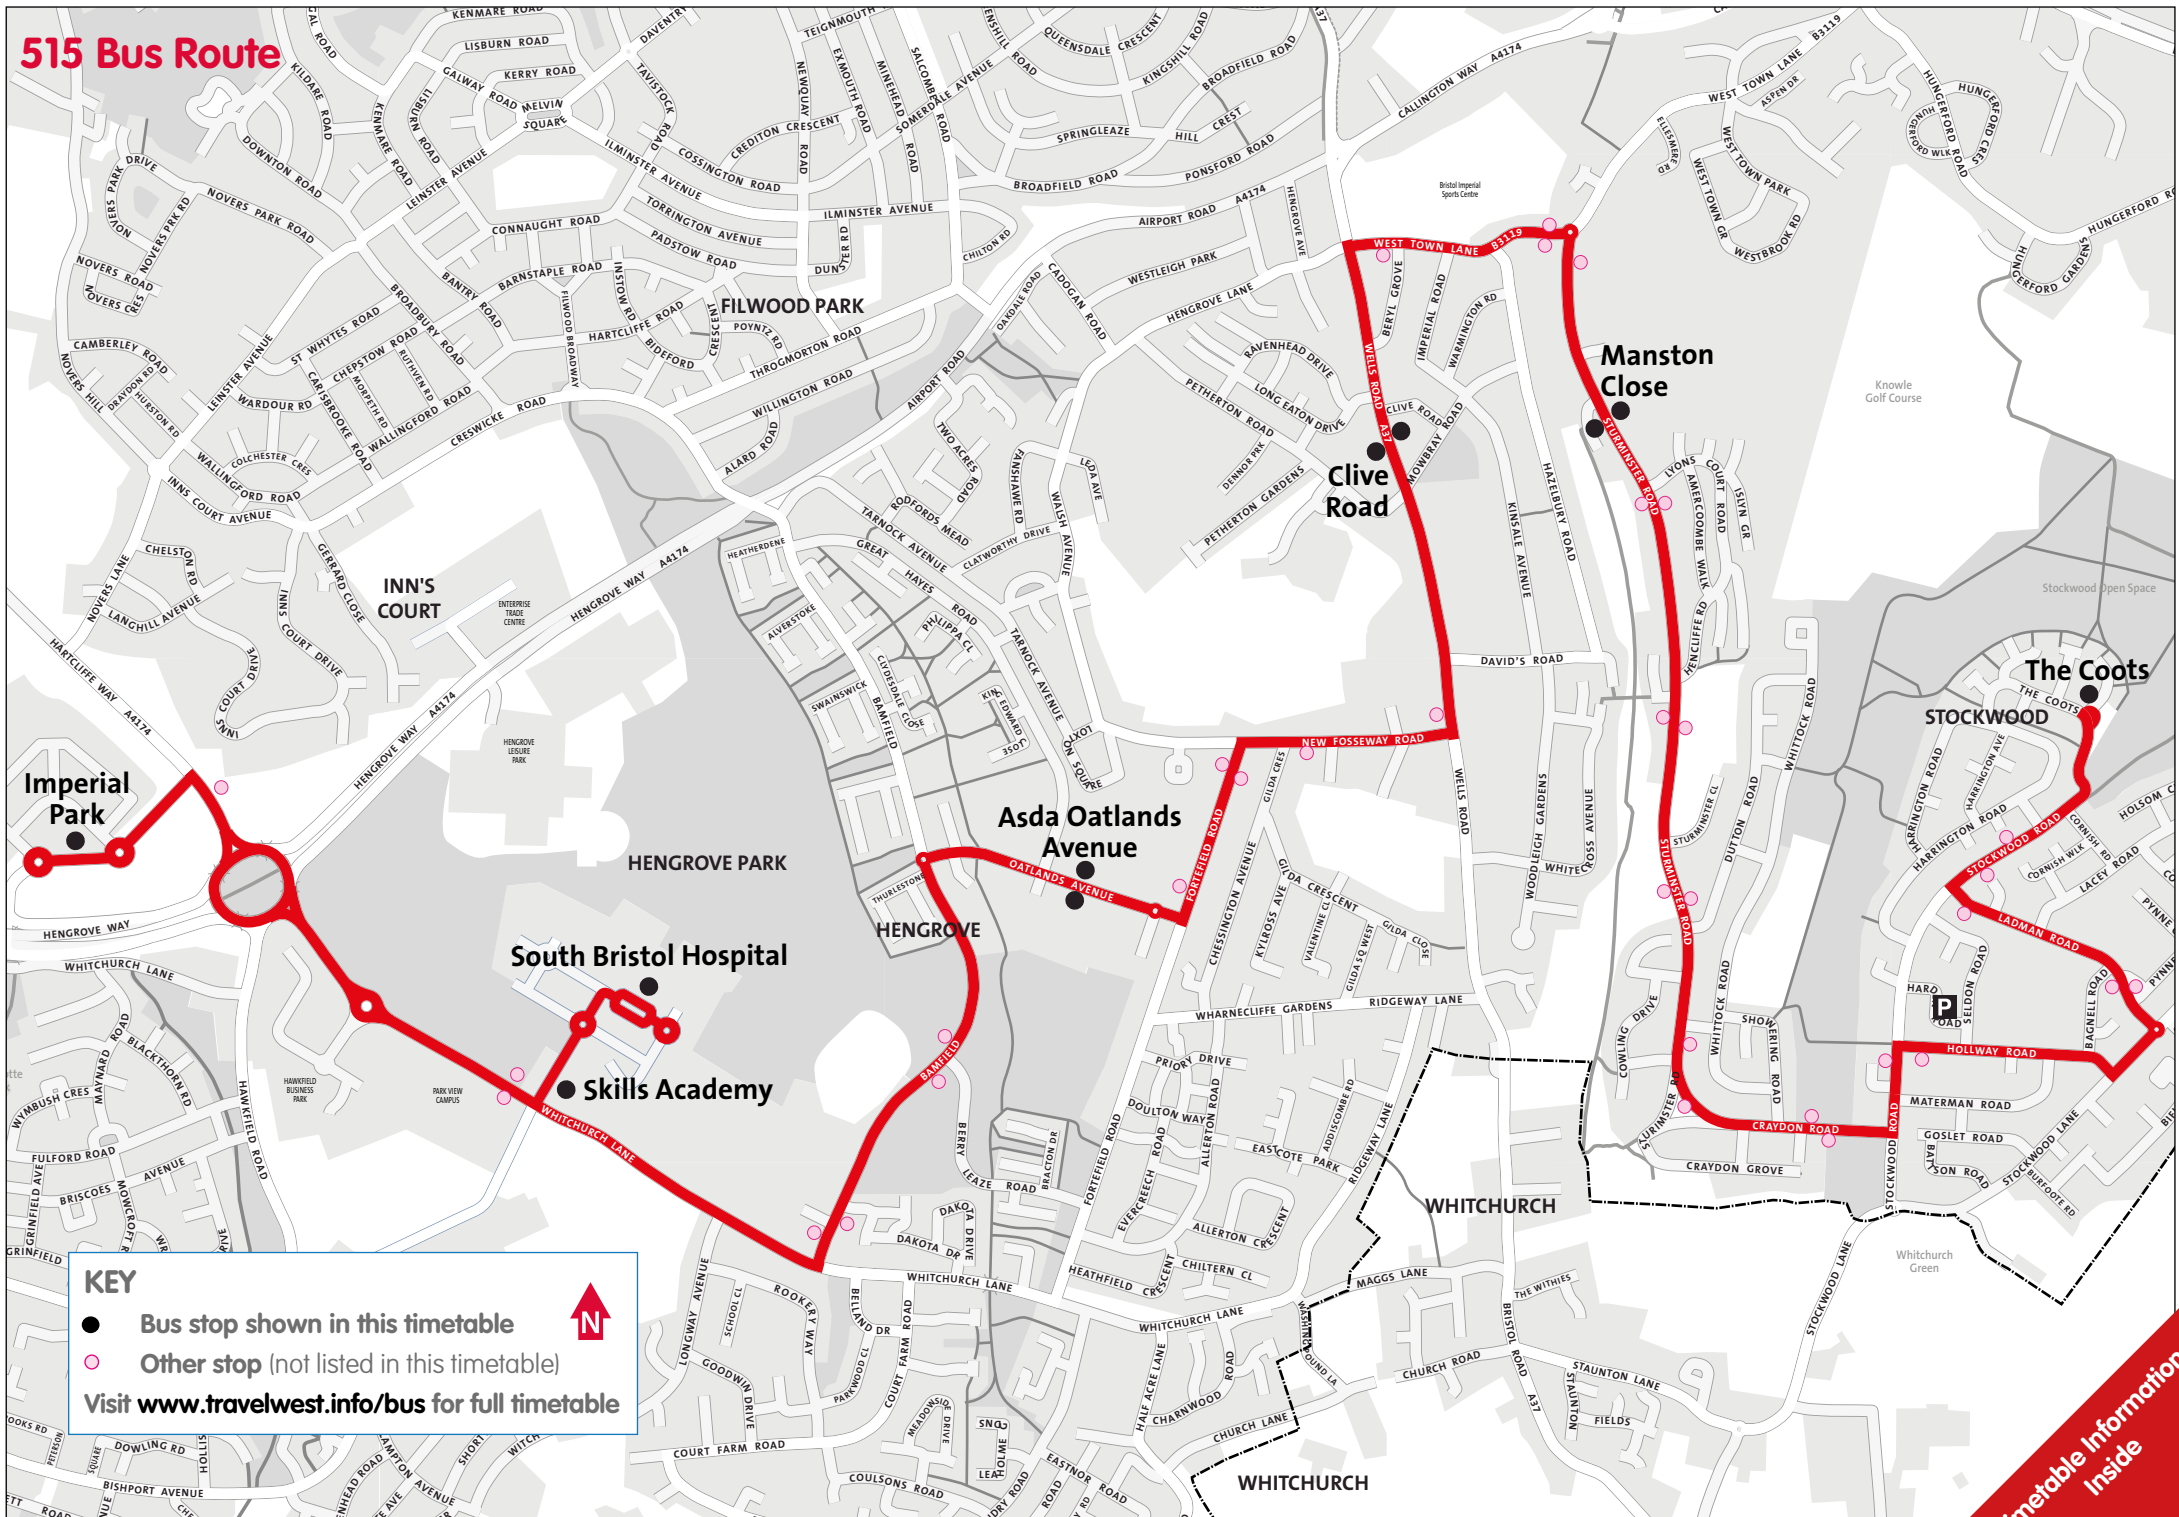

515 Bus Route

KEY

- Bus stop shown in this timetable
- Other stop (not listed in this timetable)

Visit www.travelwest.info/bus for full timetable

Timetable Information
Inside

515 Stockwood - Imperial Park Monday to Friday (not Public Holidays)

Stockwood, The Coots	0600	0700	0800	0900	1000	1100	1200	1300	1400	1500	1600	1700	1800
Brislington, Manston Close	0608	0708	0808	0908	1009	1109	1209	1309	1410	1508	1608	1708	1808
Hengrove, Clive Road	0610	0710	0811	0911	1012	1113	1213	1312	1413	1511	1611	1711	1811
Hengrove, ASDA Oatlands Avenue	0613	0713	0816	0915	1016	1117	1217	1316	1417	1515	1615	1715	1815
Hengrove Park, South Bristol Hospital	0617	0717	0821	0920	1022	1123	1223	1322	1422	1520	1620	1720	1820
Hengrove Park, Skills Academy	0618	0718	0822	0921	1023	1124	1224	1323	1423	1521	1621	1721	1821
Hartcliffe, Imperial Park	0620	0720	0827	0923	1026	1126	1226	1326	1426	1524	1624	1723	1823

515 Imperial Park - Stockwood Monday to Friday (not Public Holidays)

Hartcliffe, Imperial Park	0630	0730	0830	0930	1030	1130	1230	1330	1430	1530	1630	1730	1830
Hengrove Park, South Bristol Hospital	0633	0733	0834	0934	1034	1134	1234	1334	1434	1534	1634	1734	1834
Hengrove Park, Skills Academy	0634	0734	0836	0936	1036	1136	1236	1336	1436	1536	1636	1736	1836
Hengrove, ASDA Oatlands Avenue	0641	0741	0841	0940	1041	1141	1241	1341	1441	1541	1641	1741	1841
Hengrove, Clive Road	0645	0745	0844	0944	1045	1145	1245	1345	1445	1545	1645	1744	1845
Brislington, Manston Close	0650	0750	0846	0946	1048	1149	1249	1349	1448	1548	1647	1747	1847
Stockwood, The Coots	0657	0757	0852	0951	1054	1156	1256	1356	1455	1555	1653	1753	1852