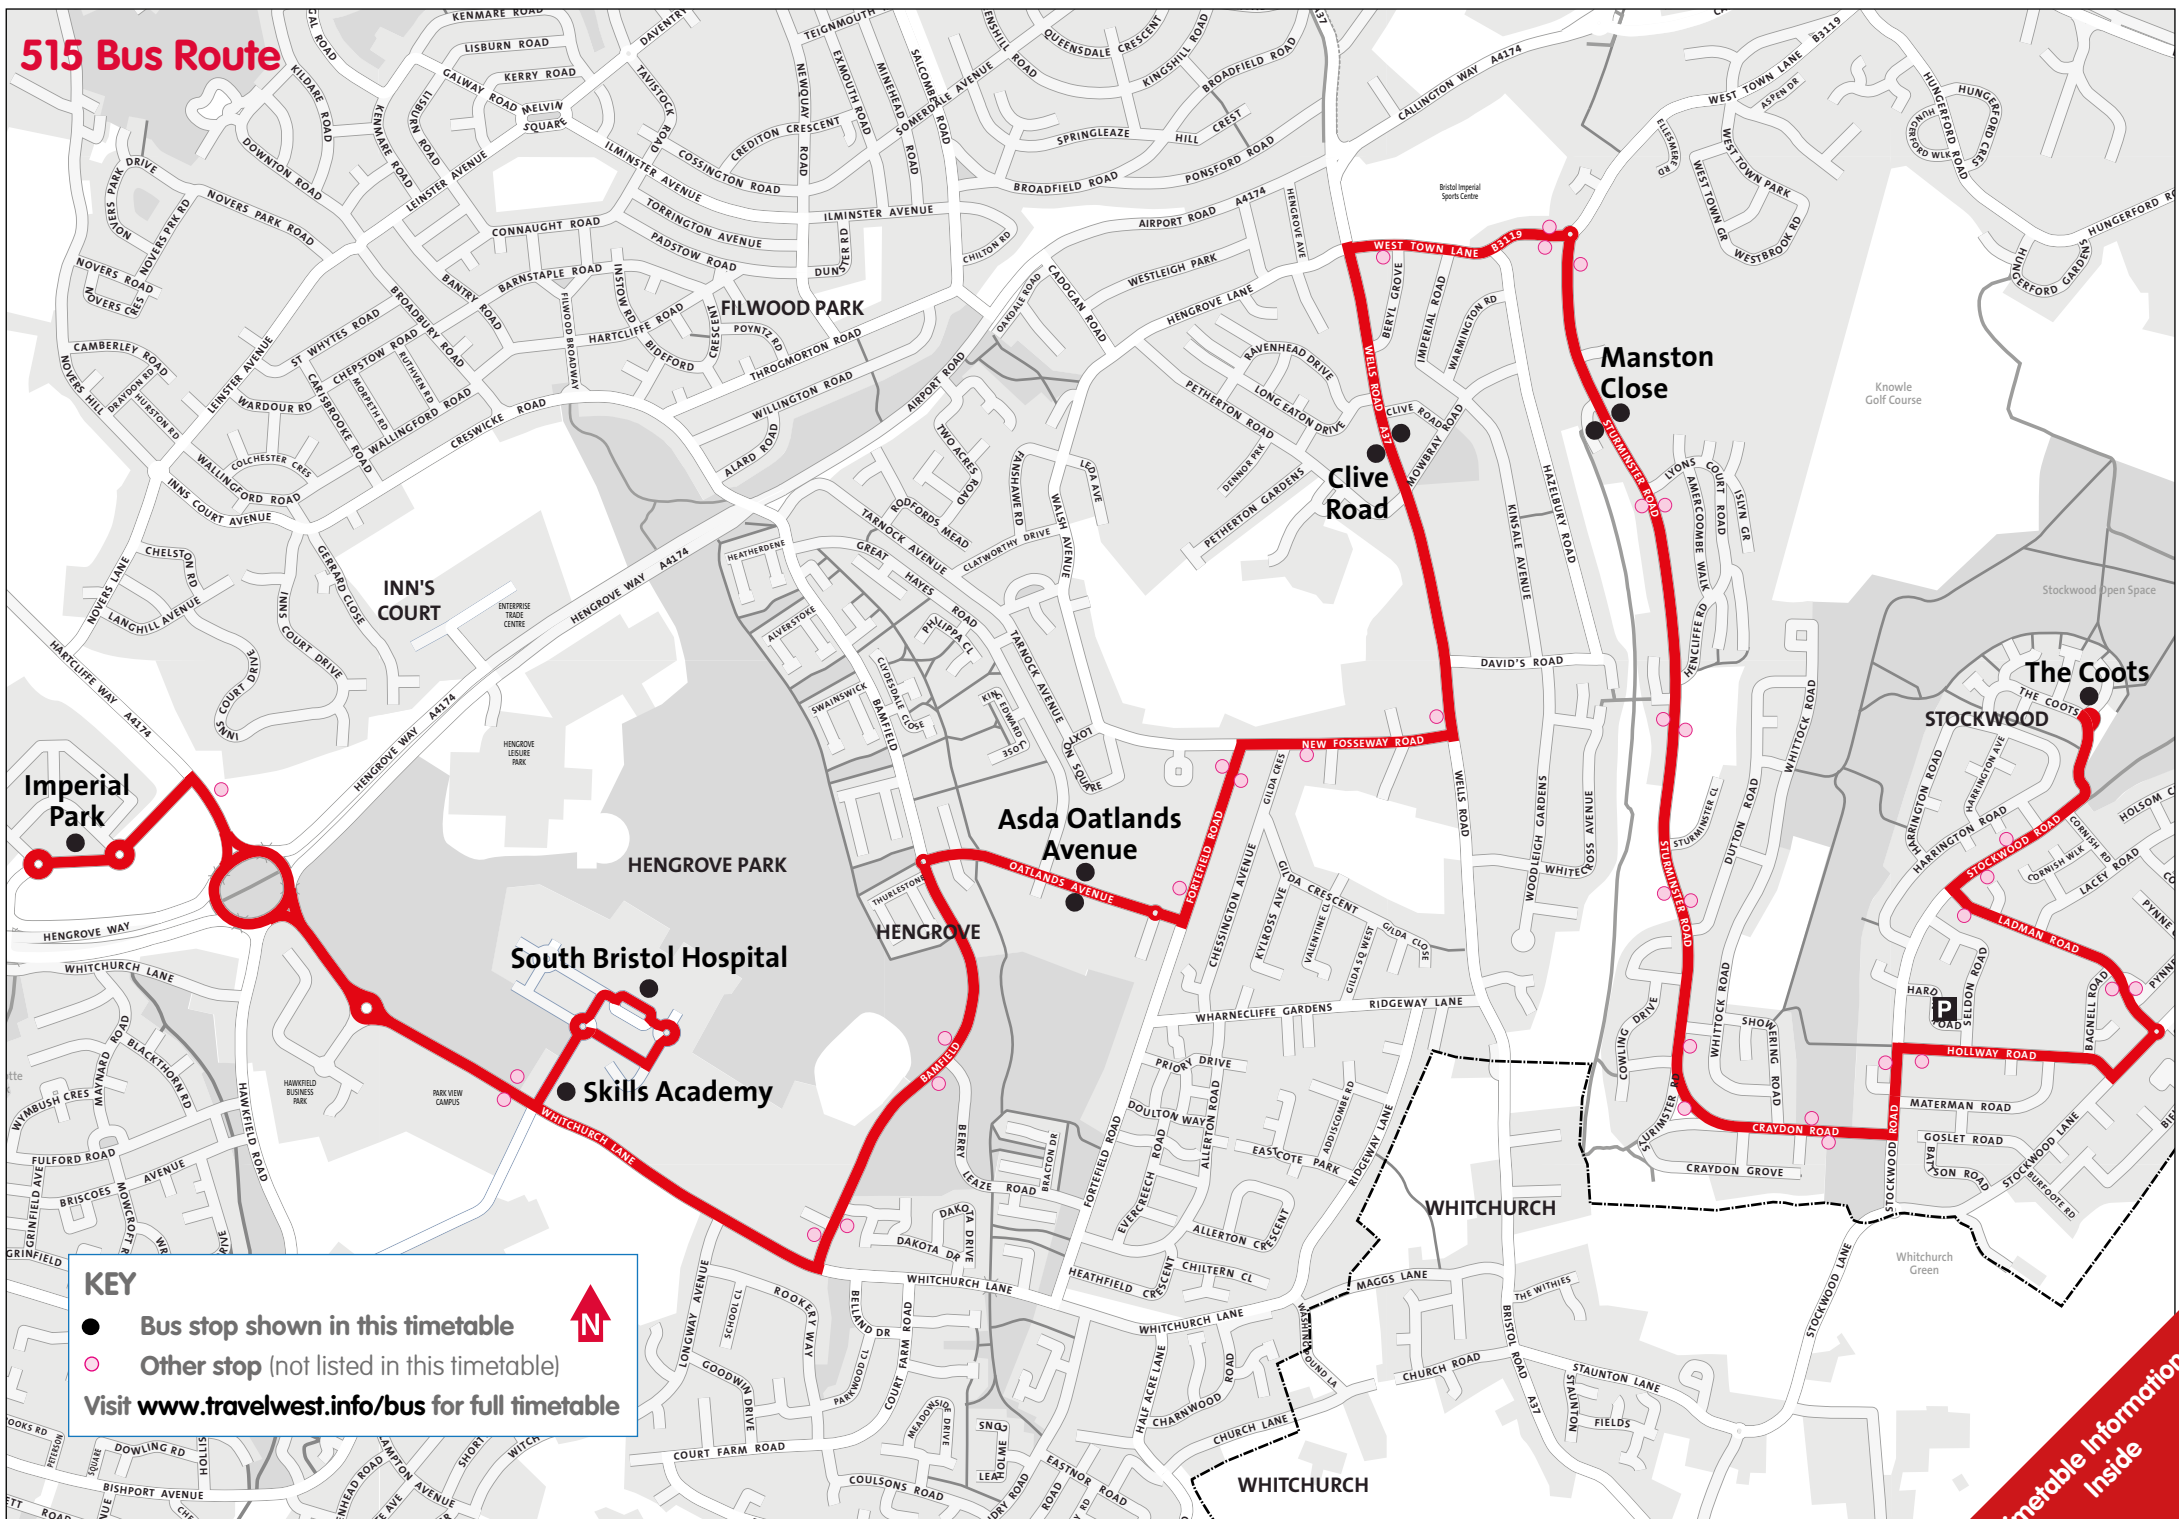

515 Bus Route

KEY

- Bus stop shown in this timetable
- Other stop (not listed in this timetable)

Visit www.travelwest.info/bus for full timetable

Timetable Information
Inside

515 Stockwood - Imperial Park Monday to Friday (not Public Holidays)

Stockwood, The Coots	0600	0700	0800	0900	1000	1100	1200	1300	1400	1500	1600	1700	1800
Brislington, Manston Close	0608	0708	0808	0908	1009	1109	1209	1309	1410	1508	1608	1708	1808
Hengrove, Clive Road	0610	0710	0811	0911	1012	1113	1213	1312	1413	1511	1611	1711	1811
Hengrove, ASDA Oatlands Avenue	0613	0713	0816	0915	1016	1117	1217	1316	1417	1515	1615	1715	1815
Hengrove Park, South Bristol Hospital	0617	0717	0821	0920	1022	1123	1223	1322	1422	1520	1620	1720	1820
Hengrove Park, Skills Academy	0618	0718	0822	0921	1023	1124	1224	1323	1423	1521	1621	1721	1821
Hartcliffe, Imperial Park	0620	0720	0827	0923	1026	1126	1226	1326	1426	1524	1624	1723	1823