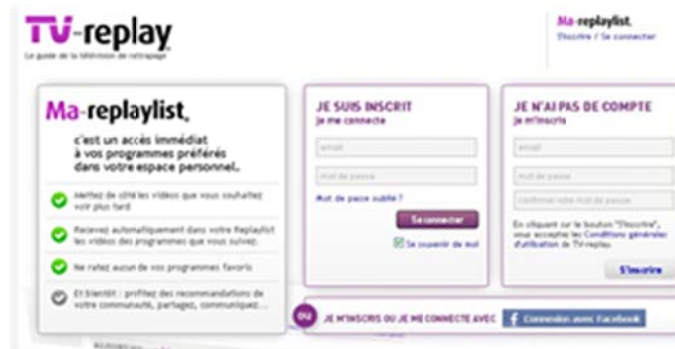

## TV-replay.fr lance Ma-replaylist, la première playlist multichaînes de la télévision à la demande.

**Avec ce service inédit, l'utilisateur devient programmeur  
de ses propres programmes et crée sa télé idéale !**

TV-replay.fr (www.tv-replay.fr) est le guide n°1 de la télévision de rattrapage. Il répertorie l'ensemble des programmes TV disponibles gratuitement et légalement.

Il compte plus de 3,5 millions de visiteurs uniques par mois (Google Analytics) et a généré, au cours des 12 derniers mois, plus de 80 millions de visionnages de programmes en replay sur les sites des chaînes.

Avec **Ma-replaylist**, l'utilisateur crée, en quelques clics, un compte et enregistre la liste de ses programmes favoris. Il recevra alors automatiquement, dans cet espace personnel, les infos sur la disponibilité de ces programmes en replay. Il pourra alors les voir et revoir en un clic.