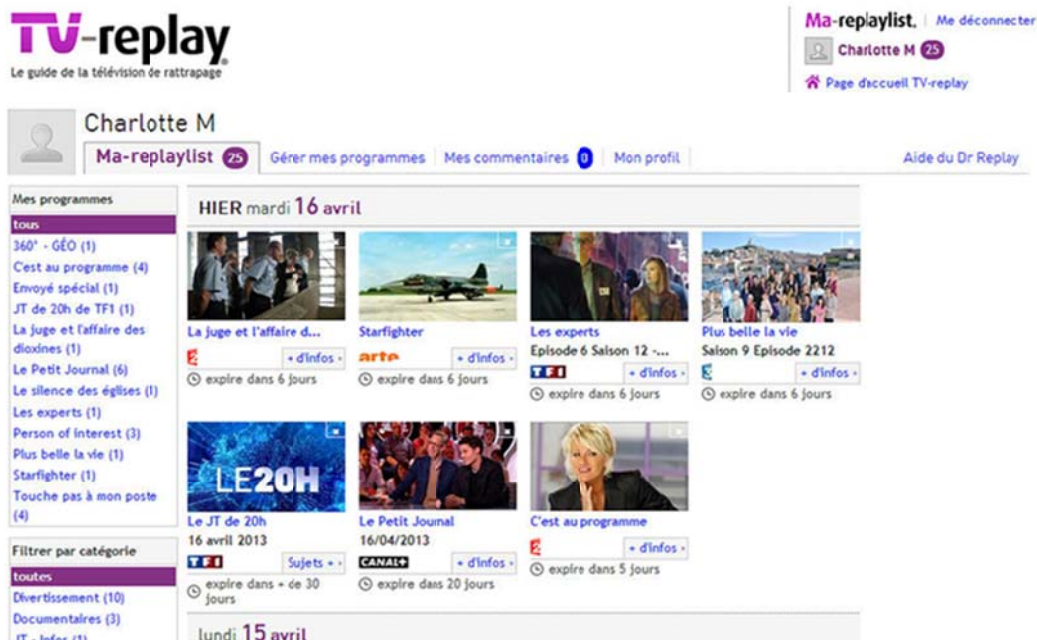

Avec **Ma-replaylist**, l'utilisateur crée, en quelques clics, un compte et enregistre la liste de ses programmes favoris. Il recevra alors automatiquement, dans cet espace personnel, les infos sur la disponibilité de ces programmes en replay. Il pourra alors les voir et revoir en un clic.