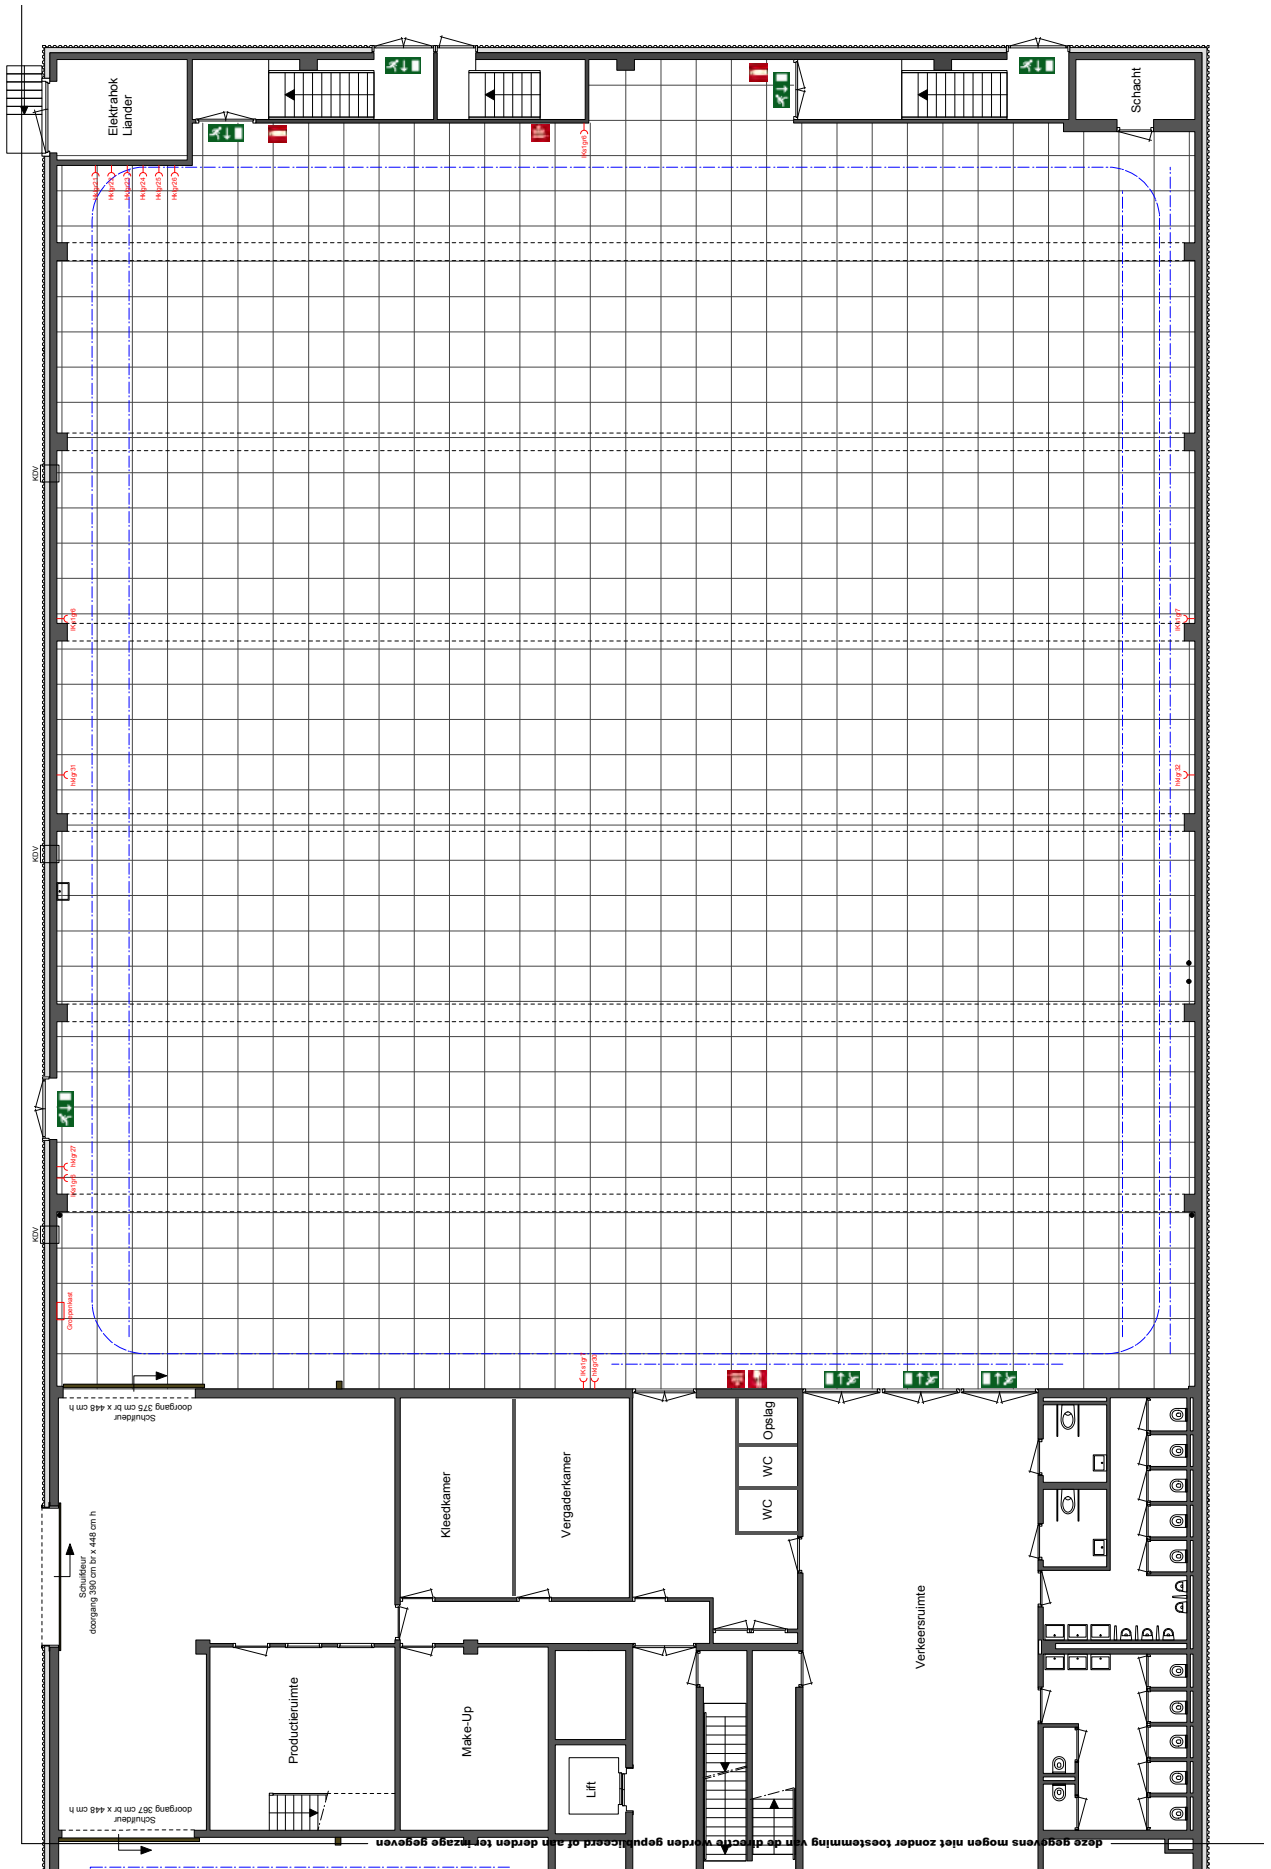

UNITED

STUDIO MEDIAHAVEN

factsheet

MOERMANSKKADE 107
1013 BC AMSTERDAM

035 - 77 33 100

Oppervlakte Studio:	Bruto: 1177 m ² (35,90 m x 32,30 m)* Netto: 1012,3 m ² (33,41 m x 30,30 m) *Let op: geen gelijkmatige studiówanden
Hoogte tot plafond:	12 meter
Hoogte tot betonnen liggers:	10,1 meter
Dakliggers:	2 meter hoog x 0,5 meter breed, 5,20 meter tussenruimte
Belastbaarheid:	1000 kg per strekkende meter 2500 kg per ophangpunt
Vloerbelasting:	2500 kg/m ²
Gordijnen:	Zwart gordijn rondom. Witte rondhorizon van 70 meter
Basis lichtplafond:	Geen
Beschikbaar vermogen:	7x 125A CEE 400V
Verbindingsmogelijkheden:	Connectiviteit met het United HQ Livecenter Productie internet & wifi beschikbaar
Productieruimte:	2
Kleedkamers:	7
Vergaderruimte:	1
Make-upruimte:	1
Publieksopvang:	In centrale hal
Parkeergelegenheid:	15 parkeerplaatsen in ondergelegen parkeergarage Diverse mogelijkheden in de directe omgeving (betaald)

STUDIO 1

PLATTEGROND

Oppervlakte Studio:	Bruto: 364 m ² (13,9 m x 26,2 m) Netto: 308 m ² (12,4 m x 24,8 m)
Hoogte tot plafond:	5 meter
Hoogte tot matras:	3,85 meter
Rigging:	Maatvoering matrassen: 2 x 5,71 m x 5,5 m 2 x 11,14 m x 5,5 m
Belastbaarheid:	16 elektrische takels 500 kg
Vloerbelasting:	2000 kg per matras
Gordijnen:	500 kg/m ²
Beschikbaar vermogen:	Zwart gordijn rondom
Verbindingsmogelijkheden:	2 x 125A CEE 400V + 1 x 63 CEE 400V
Productieruimtes:	Connectiviteit met het United HQ Livecenter
Kleedkamers:	Productie internet & wifi beschikbaar
Vergaderruimte:	2
Make-upruimte:	7
Publieksopvang:	1
Parkeergelegenheid:	1
	In centrale hal
	15 parkeerplaatsen in ondergelegen parkeergarage
	Diverse mogelijkheden in de directe omgeving (betaald)

STUDIO 2

PLATTEGROND