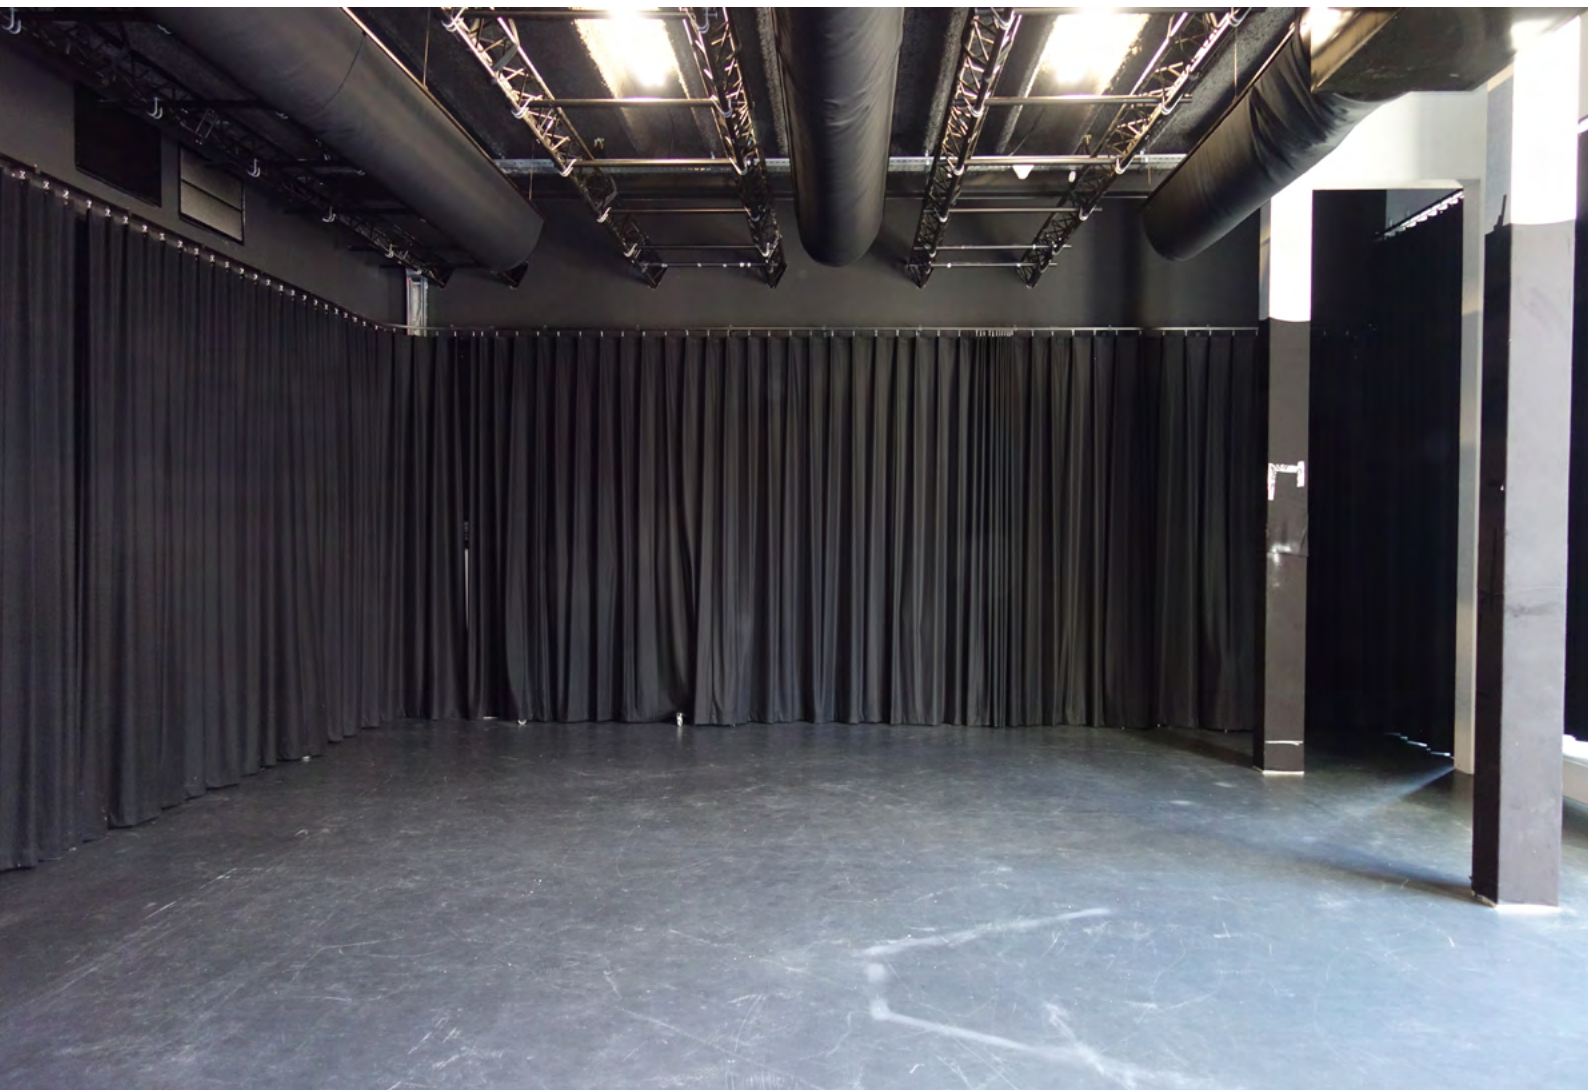

## SPECIFICATIES

Oppervlakte Studio:	Bruto 153 m <sup>2</sup> (14,6 m x 10,5 m) Netto: 144 m <sup>2</sup> (14,0 m x 10,3 m)
Hoogte tot plafond:	5,44 meter
Rigging:	Vaste matrassen, onderzijde op 4,73 meter hoog
Belastbaarheid:	500 kg per truss lengte
Vloerbelasting:	250 kg/m <sup>2</sup>
Gordijnen:	Zwart gordijn rondom
Beschikbaar vermogen:	2x 125A CEE 400V + 1x 32A CEE 400V
Verbindingsmogelijkheden:	Connectiviteit met het United HQ Livecenter Productie internet & wifi beschikbaar
Productieruimte:	1
Kleedkamers:	1 op 1e etage in zuid paviljoen
Make-upruimte:	1 op 3e etage in zuid paviljoen
Publieksopvang:	In overleg
Crewruimte/Catering:	In overleg
Parkeergelegenheid:	Parkeerterrein van Artis (betaald)

Oppervlakte Studio:	Netto: 159 m <sup>2</sup> (11,2 m x 14,2 m)
Hoogte tot plafond:	5,75 meter
Hoogte tot akoestisch plafond:	5,58 meter
Hoogte tot luchtzak:	4,81 meter
Hoogte tot trussen:	4,33 meter
Belastbaarheid:	1000 kg per truss carre
Vloerbelasting:	250 kg/m <sup>2</sup>
Gordijnen:	Geen
Beschikbaar vermogen:	2x 125A CEE 400V + 1x 32A CEE 400V
Verbindingsmogelijkheden:	Connectiviteit met het United HQ Livecenter Productie internet & wifi beschikbaar
Productieruimte:	1
Kleedkamers:	1 op 1e etage in zuidpaviljoen
Make-upruimte:	1 op 3e etage in zuidpaviljoen
Publieksovang:	In overleg
Crewruimte:	In overleg
Parkeergelegenheid:	Parkeerterrein Artis (betaald)