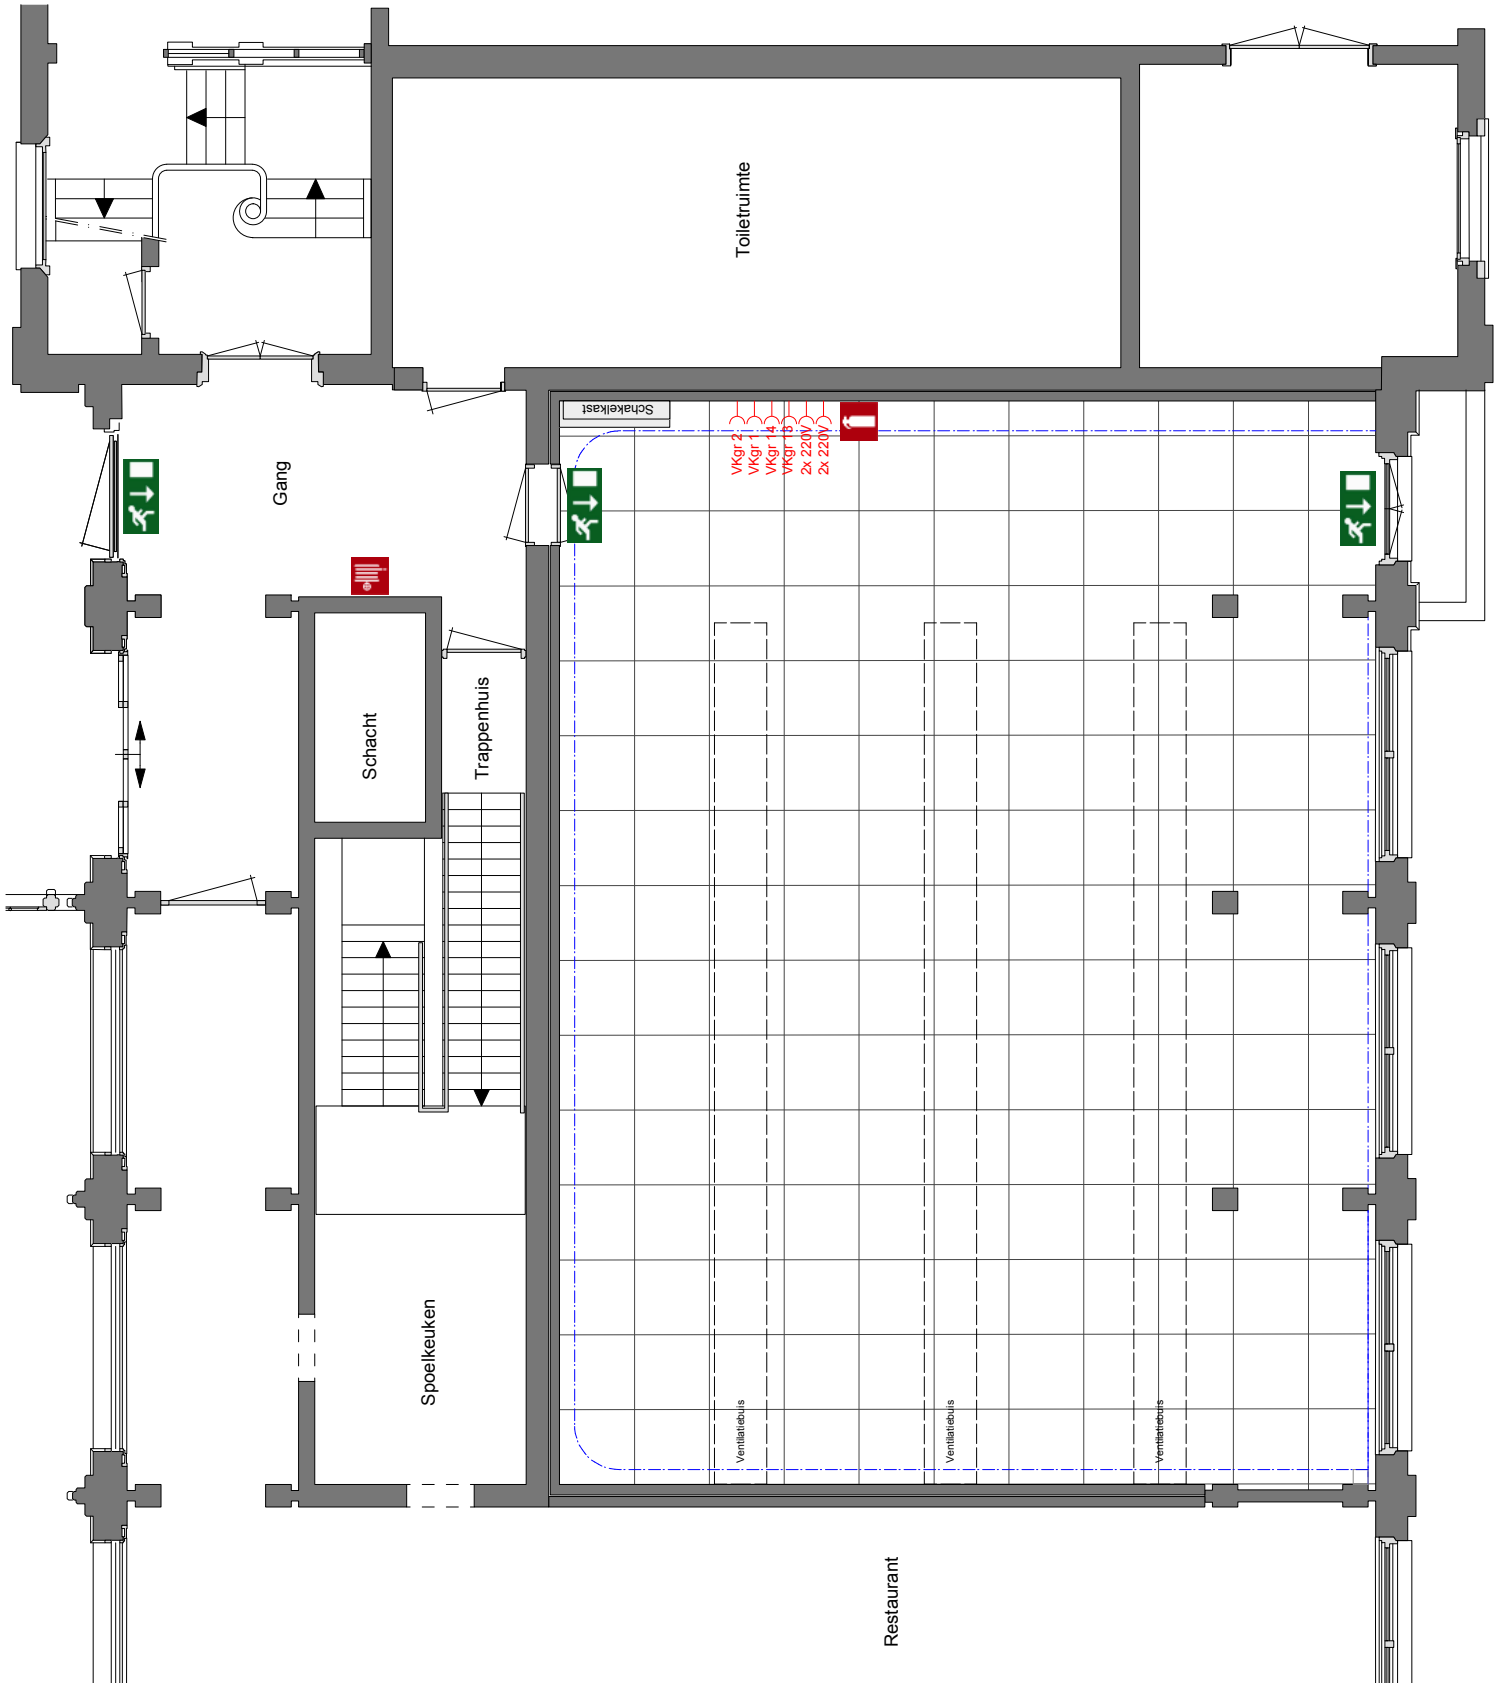

# STUDIO 1

## SPECIFICATIES

Oppervlakte Studio:	Bruto 153 m <sup>2</sup> (14,6 m x 10,5 m) Netto: 144 m <sup>2</sup> (14,0 m x 10,3 m)
Hoogte tot plafond:	5,44 meter
Rigging:	Vaste matrassen, onderzijde op 4,73 meter hoog
Belastbaarheid:	500 kg per truss lengte
Vloerbelasting:	250 kg/m <sup>2</sup>
Gordijnen:	Zwart gordijn rondom
Beschikbaar vermogen:	2x 125A CEE 400V + 1x 32A CEE 400V
Verbindingsmogelijkheden:	Connectiviteit met het United HQ Livecenter Productie internet & wifi beschikbaar
Productieruimte:	1
Kleedkamers:	1 op 1e etage in zuid paviljoen
Make-upruimte:	1 op 3e etage in zuid paviljoen
Publieksopvang:	In overleg
Crewruimte/Catering:	In overleg
Parkeergelegenheid:	Parkeerterrein van Artis (betaald)

Oppervlakte Studio:	Netto: 159 m <sup>2</sup> (11,2 m x 14,2 m)
Hoogte tot plafond:	5,75 meter
Hoogte tot akoestisch plafond:	5,58 meter
Hoogte tot luchtzak:	4,81 meter
Hoogte tot trussen:	4,33 meter
Belastbaarheid:	1000 kg per truss carre
Vloerbelasting:	250 kg/m <sup>2</sup>
Gordijnen:	Geen
Beschikbaar vermogen:	2x 125A CEE 400V + 1x 32A CEE 400V
Verbindingsmogelijkheden:	Connectiviteit met het United HQ Livecenter Productie internet & wifi beschikbaar
Productieruimte:	1
Kleedkamers:	1 op 1e etage in zuidpaviljoen
Make-upruimte:	1 op 3e etage in zuidpaviljoen
Publieksovang:	In overleg
Crewruimte:	In overleg
Parkeergelegenheid:	Parkeerterrein Artis (betaald)