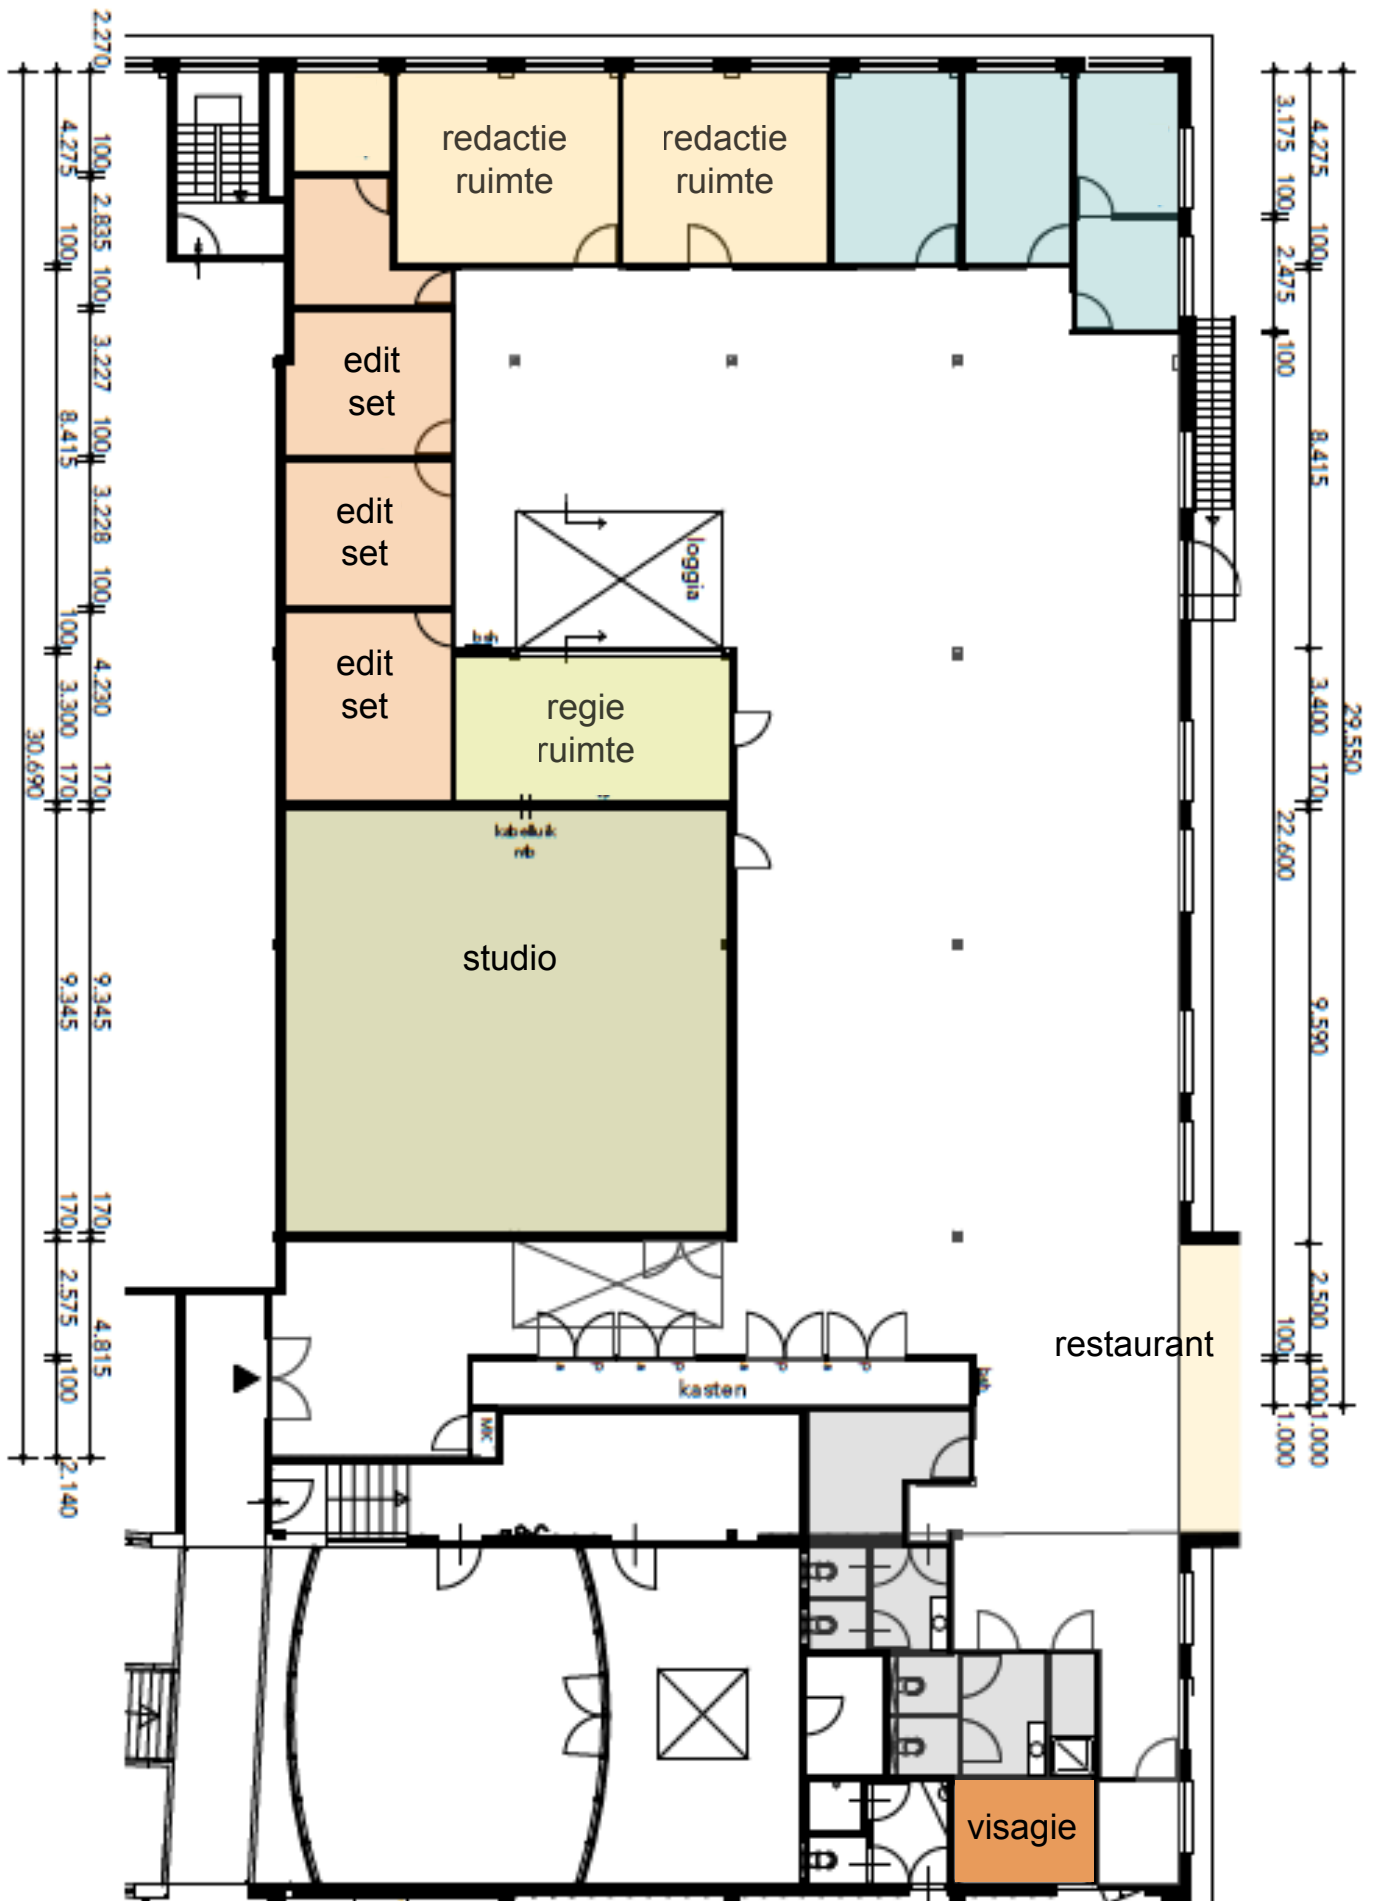

Oppervlakte Studio:

Studio bruto: 91 m<sup>2</sup> (9,69 m x 9,42 m)

Studio netto: 71 m<sup>2</sup> (8,49 m x 8,42 m)

Hoogte tot plafond:

3,85 meter tot aan plafond

3,53 meter tot aan lichtgrid

Gordijnen:

Zwart gordijn rondom, muren TV white, chroma key wand (3,5 mbreed)

3x autocue en 4x vloermonitor (3x onder camera)

Settings:

Ronde tafel setting (5 personen), Staande desk (4 personen), diverse zitjes

Hospitality:

Restaurant incl. buitenterras

Make-upruimte:

1x

Parkeergelegenheid:

## PLATTEGROND

Oppervlakte Studio:	Bruto 420 m <sup>2</sup> (17,7 m x 23,7 m) Netto: 332 m <sup>2</sup> (15,5 m x 21,4 m)
Hoogte tot plafond:	6,90 meter
Rigging:	Vaste V-truss tegen dakspant aan Onderzijde op 6,6 meter hoog
Belastbaarheid:	50 kg/m <sup>2</sup>
Vloerbelasting:	1000 kg/m <sup>2</sup>
Gordijnen:	Zwarte gordijnen rondom
Beschikbaar vermogen:	Totaal 3 x 250A
Verbindingsmogelijkheden:	Connectiviteit met het United HQ Livecenter Productie internet & wifi beschikbaar
Productieruimte:	1
Kleedkamers:	12, delen met Studio 31
Make-upruimte:	2, delen met Studio 31
Publieksopvang:	Begane grond, delen met Studio 31
Crewruimte/Catering:	Begane grond, delen met Studio 31
Parkeergelegenheid:	Parkeren op parkeerdek A (betaald)