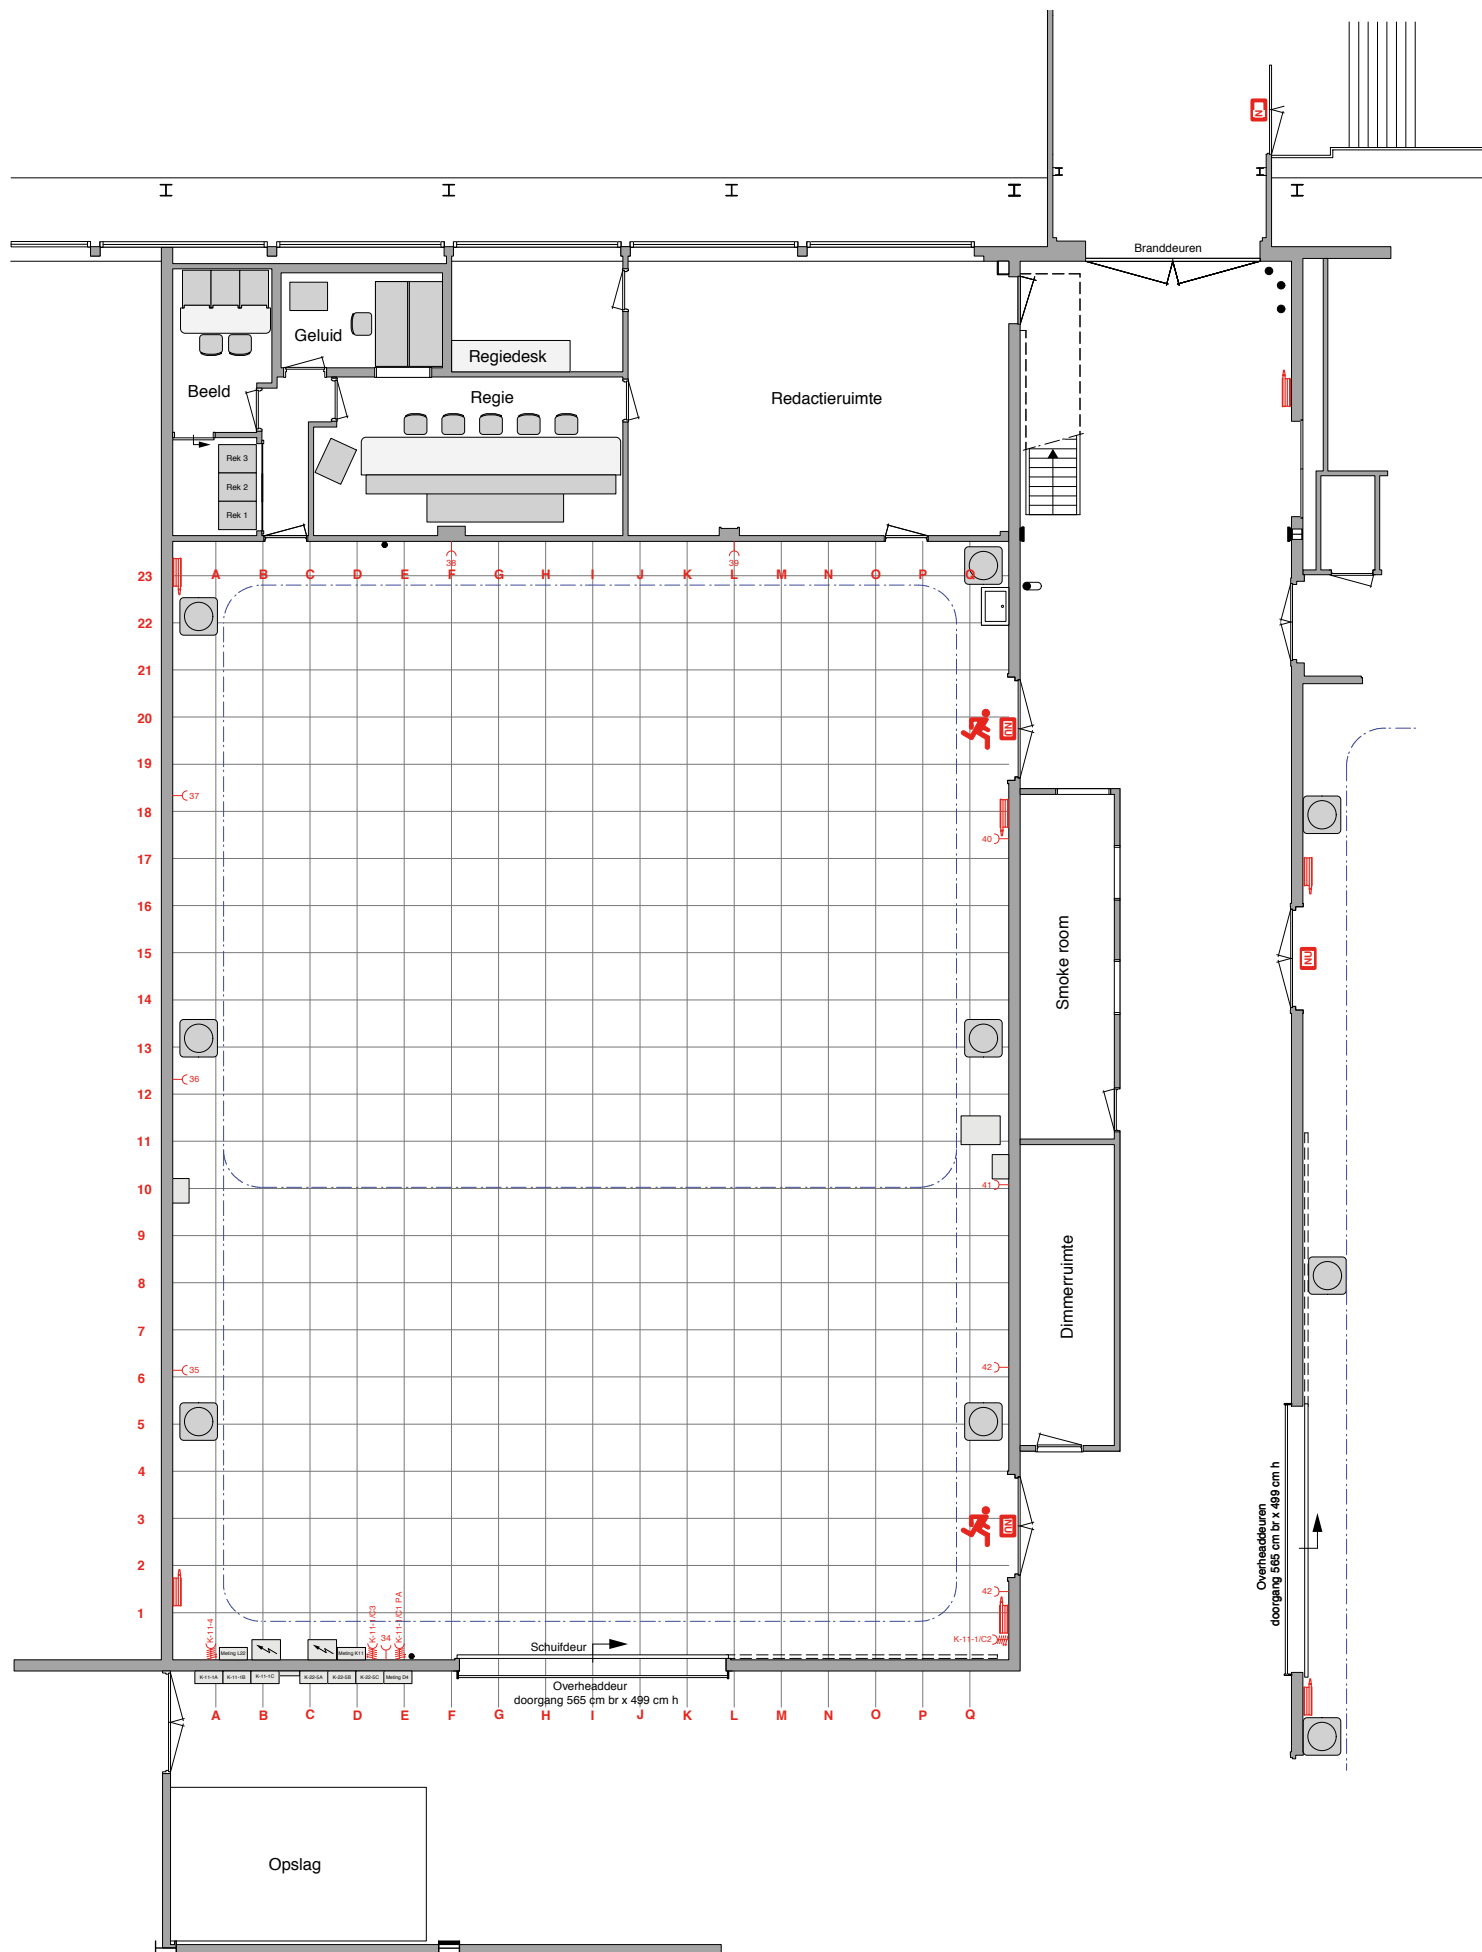

WEBINAR STUDIO

PLATTEGROND