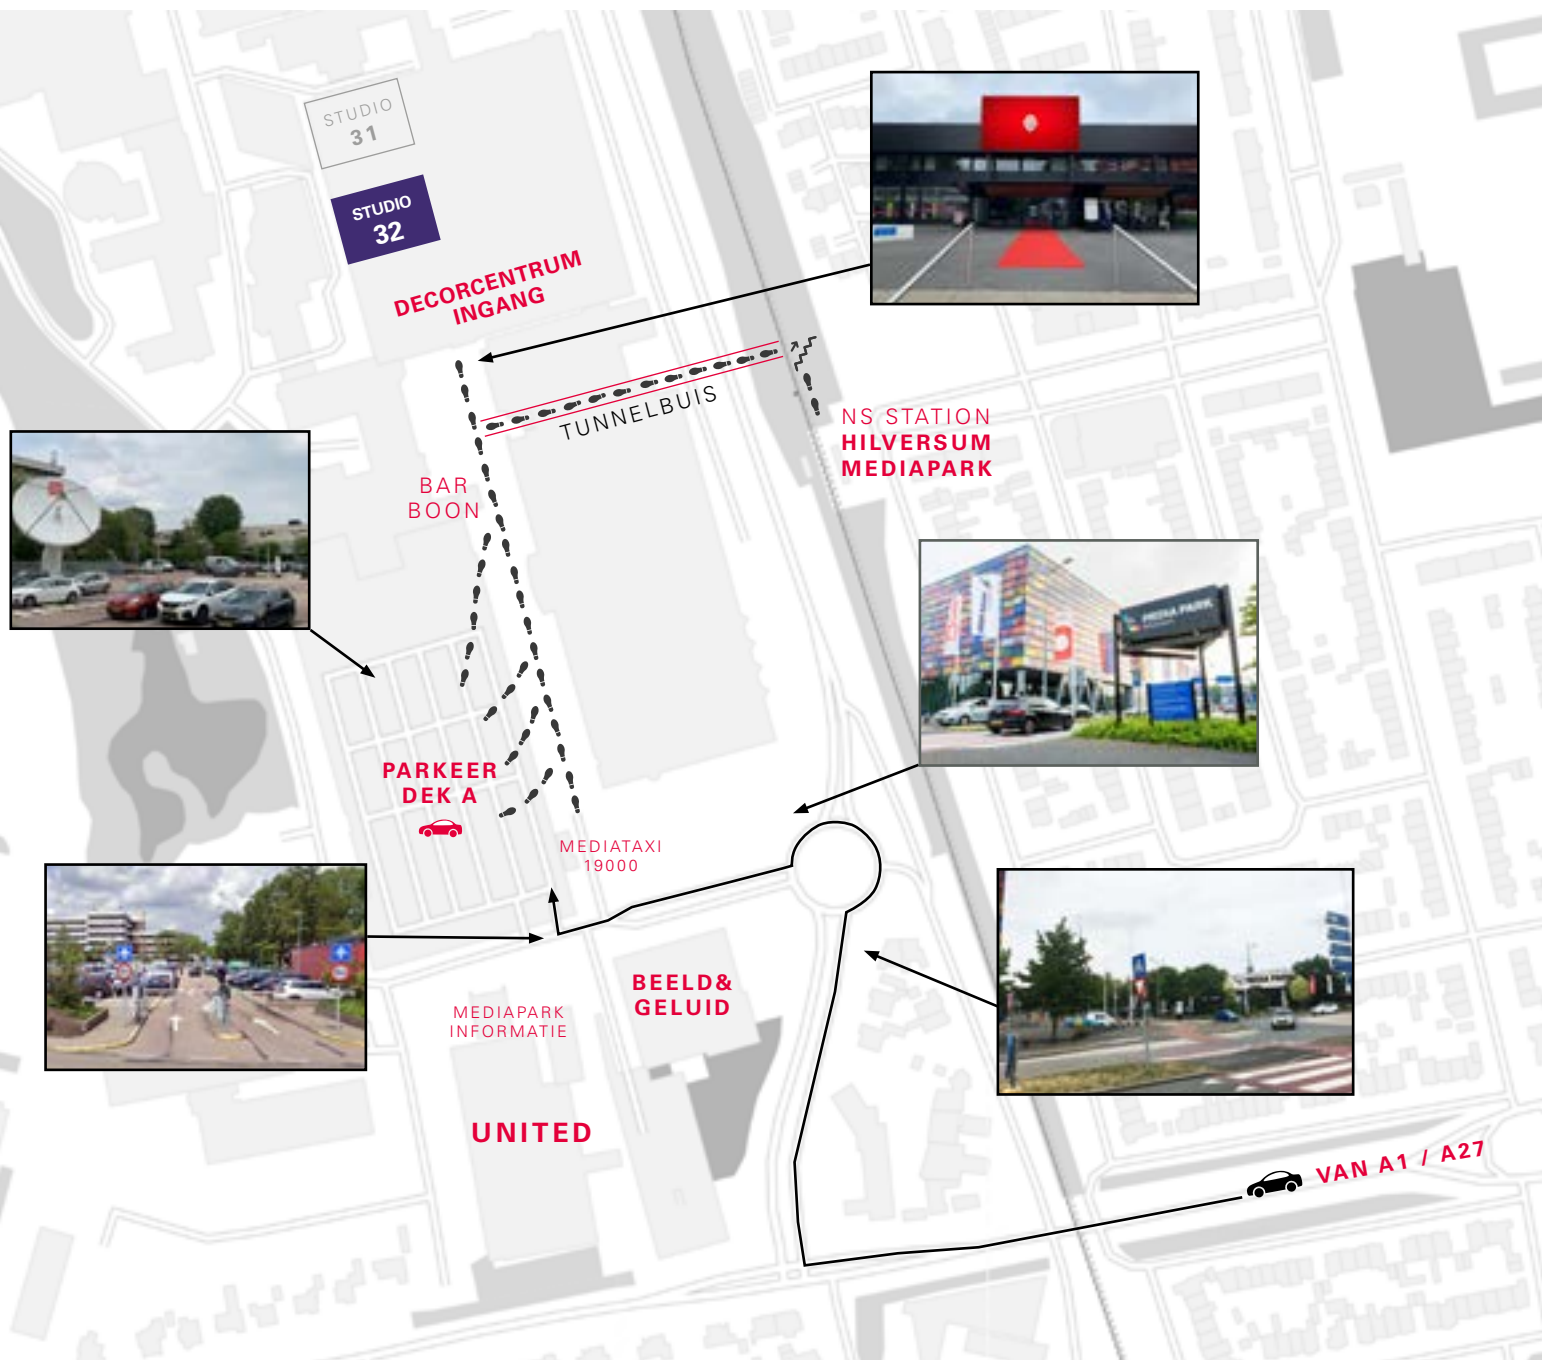

2x parkeerplaats voor pand en rondom pand, diverse gratis plekken

## PLATTEGROND

Oppervlakte Studio:	Bruto 420 m <sup>2</sup> (17,7 m x 23,7 m) Netto: 332 m <sup>2</sup> (15,5 m x 21,4 m)
Hoogte tot plafond:	6,90 meter
Rigging:	Vaste V-truss tegen dakspant aan Onderzijde op 6,6 meter hoog
Belastbaarheid:	50 kg/m <sup>2</sup>
Vloerbelasting:	1000 kg/m <sup>2</sup>
Gordijnen:	Zwarte gordijnen rondom
Beschikbaar vermogen:	Totaal 3 x 250A
Verbindingsmogelijkheden:	Connectiviteit met het United HQ Livecenter Productie internet & wifi beschikbaar
Productieruimte:	1
Kleedkamers:	12, delen met Studio 31
Make-upruimte:	2, delen met Studio 31
Publieksopvang:	Begane grond, delen met Studio 31
Crewruimte/Catering:	Begane grond, delen met Studio 31
Parkeergelegenheid:	Parkeren op parkeerdek A (betaald)

## ROUTE BESCHRIJVING

De Webinar Studio is gevestigd op het Mediapark. Parkeren kan op parkeerdek A. Loop vervolgens van het parkeerdek via het Joop van den Endeplein richting het decorcentrum en volg de rode loper helemaal tot het einde naar studio 21, 31 en 32. Het decorcentrum is te herkennen aan het grote ledscherm op de voorgevel. Uitrijkaarten ontvang je van de producer.