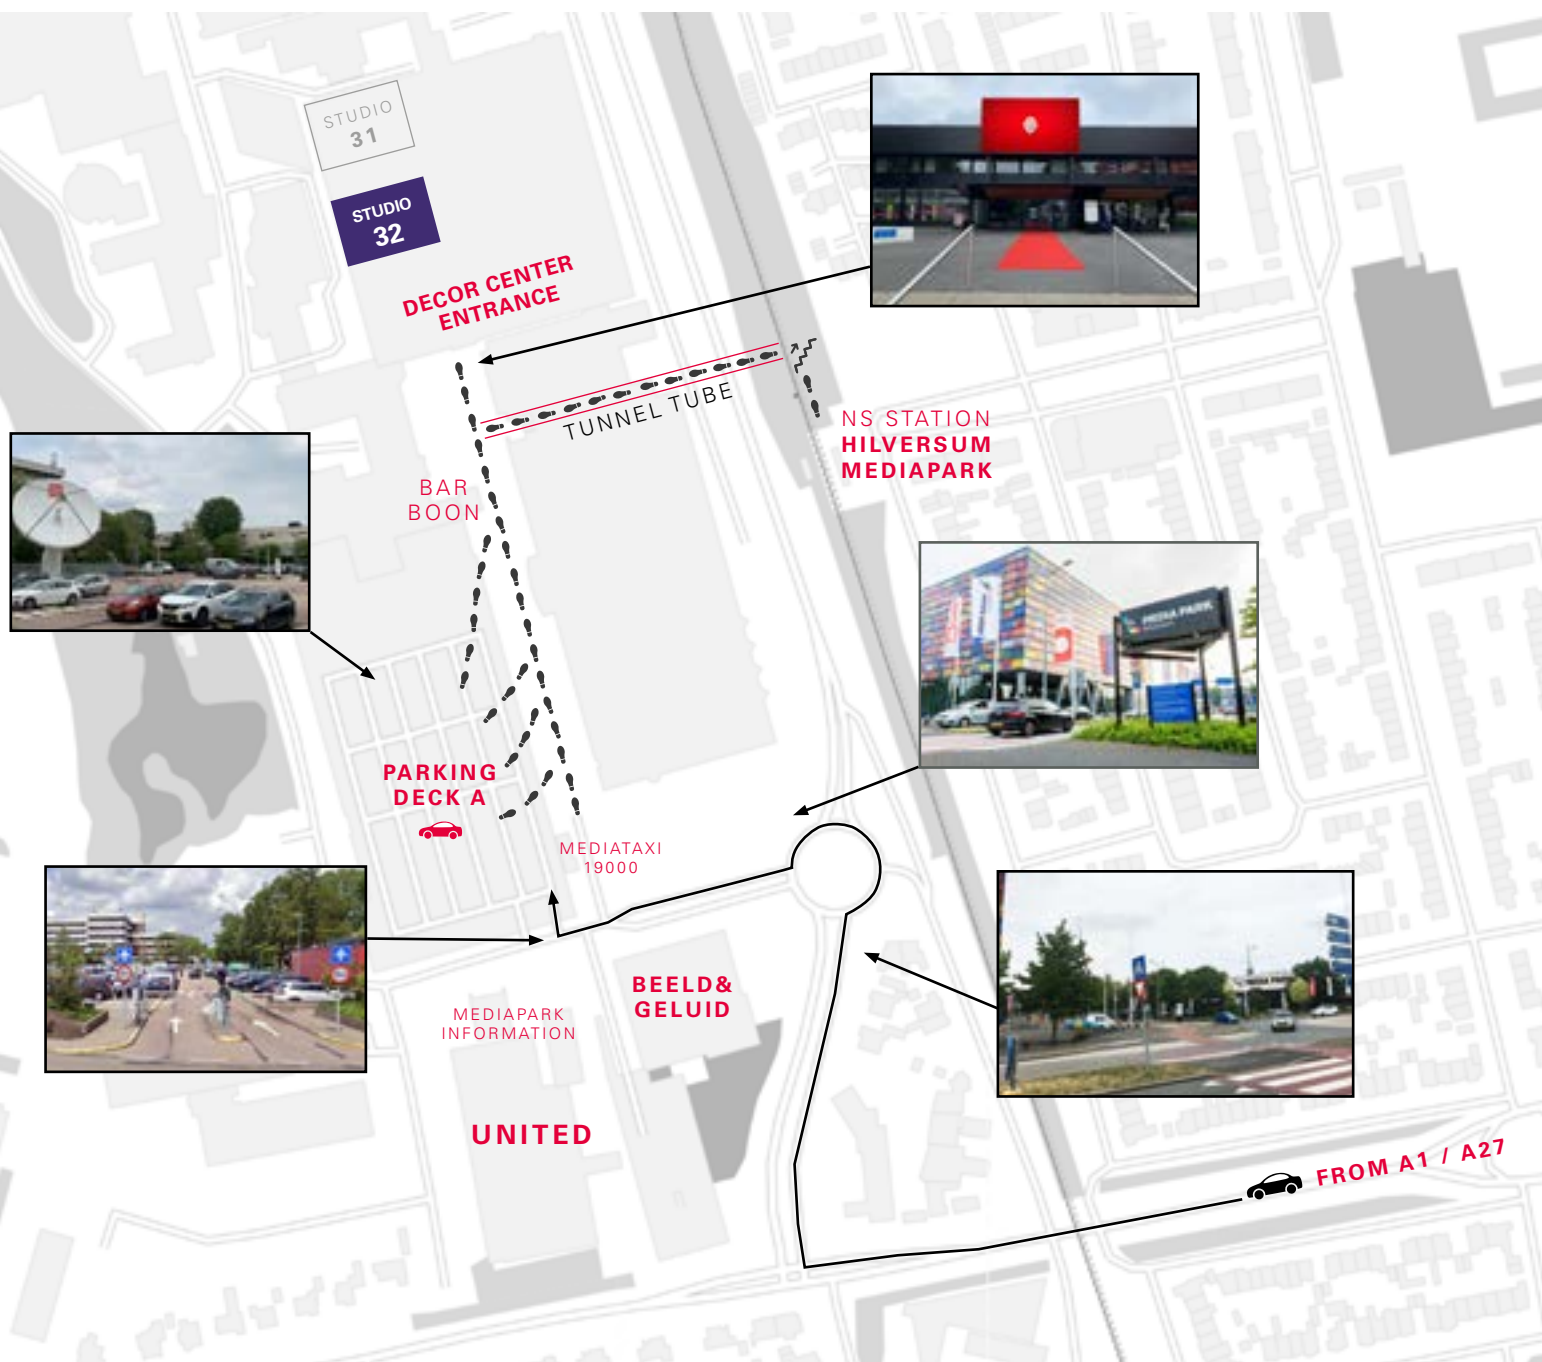

WEBINAR STUDIO

DIRECTIONS

The Webinar Studio is located at the Hilversum Mediapark. You can park on parking deck A. Then walk via the Joop van den Endeplein towards the decor center and follow the red carpet all the way to the end to studio 21, 31 and 32. The decor center can be recognised by the large LED screen on the facade. You will receive the parking exit cards from the producer.

BY CAR

From highway A1 take exit Laren and at the bottom of the exit follow the direction Hilversum Mediapark.
From highway A27 take the A1 towards Amsterdam and follow the directions above.

BY TRAIN

You get off at NS Station 'Hilversum Mediapark'. Through the tunnel tube you cross the Mies Bouwmanboulevard to the Mediapark. Then turn right in the direction of Studio 21, 31 and 32.

BY BUS

From Huizen, Bussum and Hilversum take bus line 107 in the direction of Mediapark. Get off at the bus stop 'Hilversum Beeld & Geluid'. Then walk via the Joop van den Endeplein towards the decor center and follow the red carpet all the way to the end to studio 21, 31 and 32.