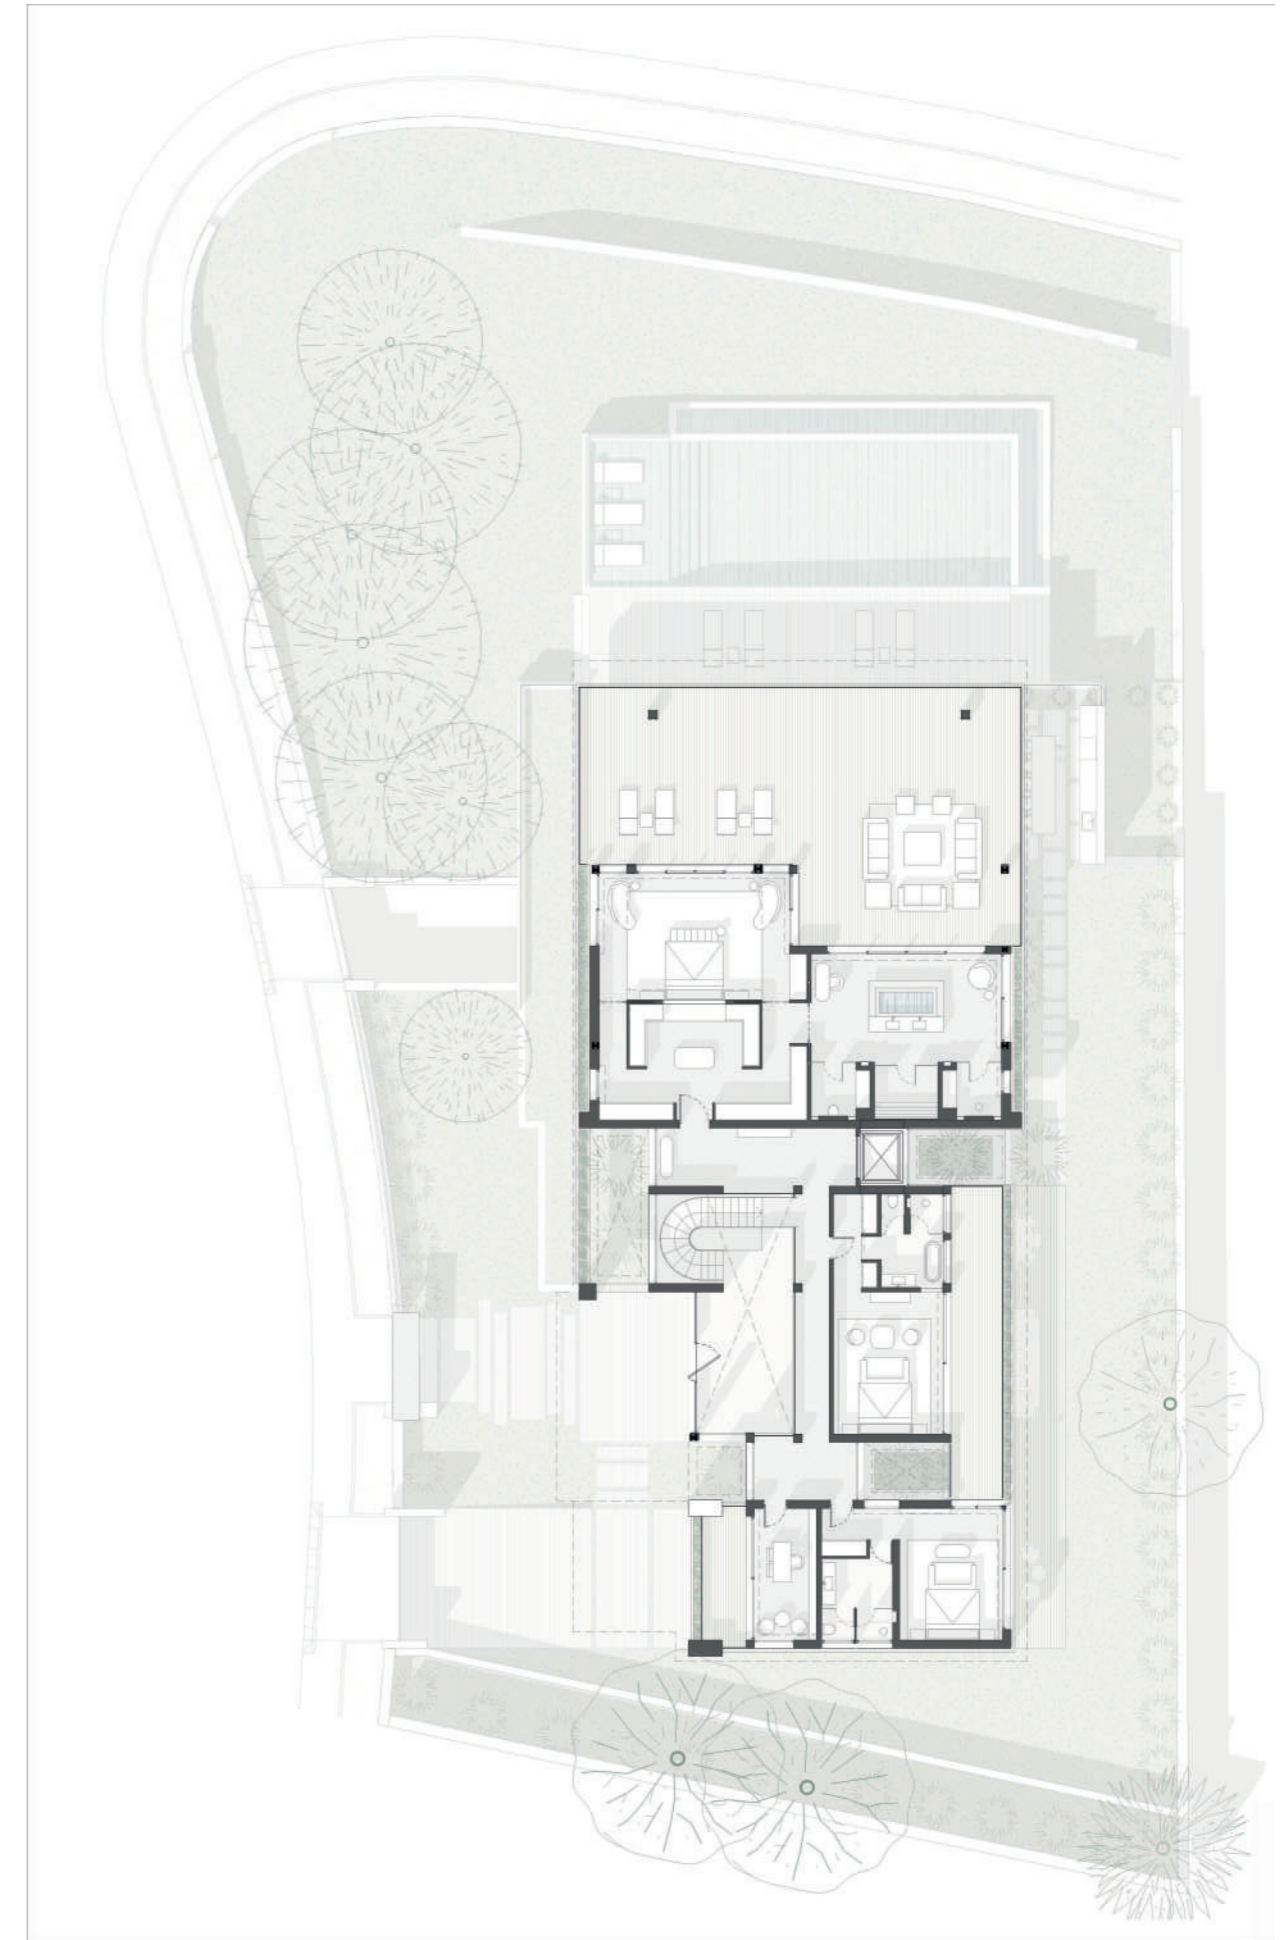

PLANTA BAJA

Área Total Construida	1777.61 m <sup>2</sup>
Interior:	302.86 m <sup>2</sup>
Terrazas Cubiertas:	133.50 m <sup>2</sup>
Terrazas Descubiertas:	87.66 m <sup>2</sup>
Piscina:	92.94 m <sup>2</sup>
Parking Exterior:	65.57 m <sup>2</sup>
Jardín:	569.26 m <sup>2</sup>
Áreas verdes:	444.79 m <sup>2</sup>

PRIMERA PLANTA

Área Construida Total: 503.02 m<sup>2</sup>

Interior: 324.52 m<sup>2</sup>

Terrazas Cubiertas: 178.49 m<sup>2</sup>

S Ó T A N O

Área Construida total:	711.87m <sup>2</sup>
Interior:	623.08 m <sup>2</sup>
Parking Interior:	164.55 m <sup>2</sup>
Área wellness y Gimnasio	101.75m <sup>2</sup>
Área de Entretenimiento	127.75m <sup>2</sup>
Cine:	27.96 m <sup>2</sup>