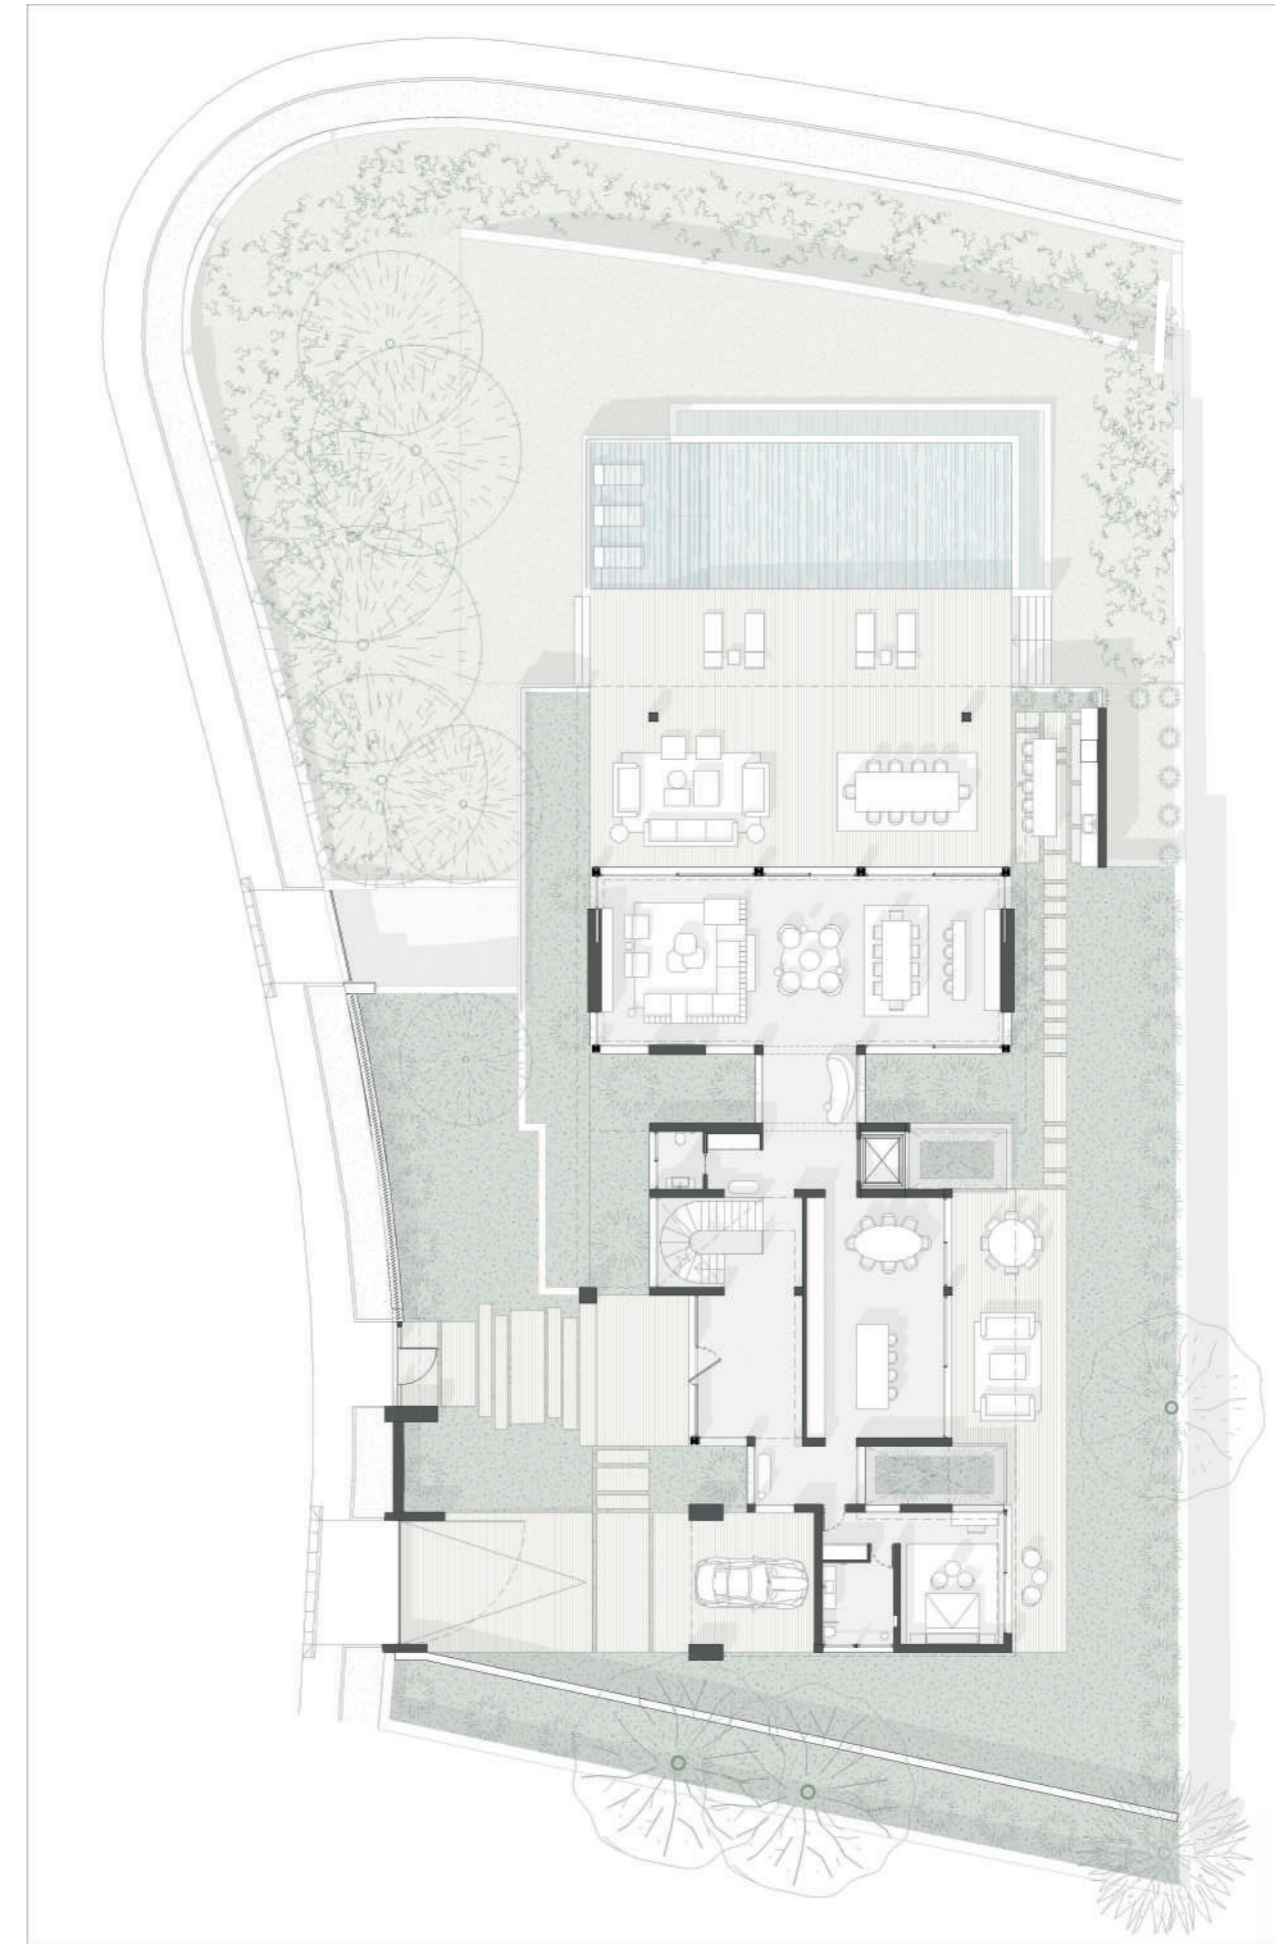

PLANTA BAJA

Área Total Construida	1777.61 m <sup>2</sup>
Interior:	302.86 m <sup>2</sup>
Terrazas Cubiertas:	133.50 m <sup>2</sup>
Terrazas Descubiertas:	87.66 m <sup>2</sup>
Piscina:	92.94 m <sup>2</sup>
Parking Exterior:	65.57 m <sup>2</sup>
Jardín:	569.26 m <sup>2</sup>
Áreas verdes:	444.79 m <sup>2</sup>

PRIMERA PLANTA

Área Construida Total: 503.02 m<sup>2</sup>

Interior: 324.52 m<sup>2</sup>

Terrazas Cubiertas: 178.49 m<sup>2</sup>

S Ó T A N O

Área Construida total:	711.87m <sup>2</sup>
Interior:	623.08 m <sup>2</sup>
Parking Interior:	164.55 m <sup>2</sup>
Área wellness y Gimnasio	101.75m <sup>2</sup>
Área de Entretenimiento	127.75m <sup>2</sup>
Cine:	27.96 m <sup>2</sup>