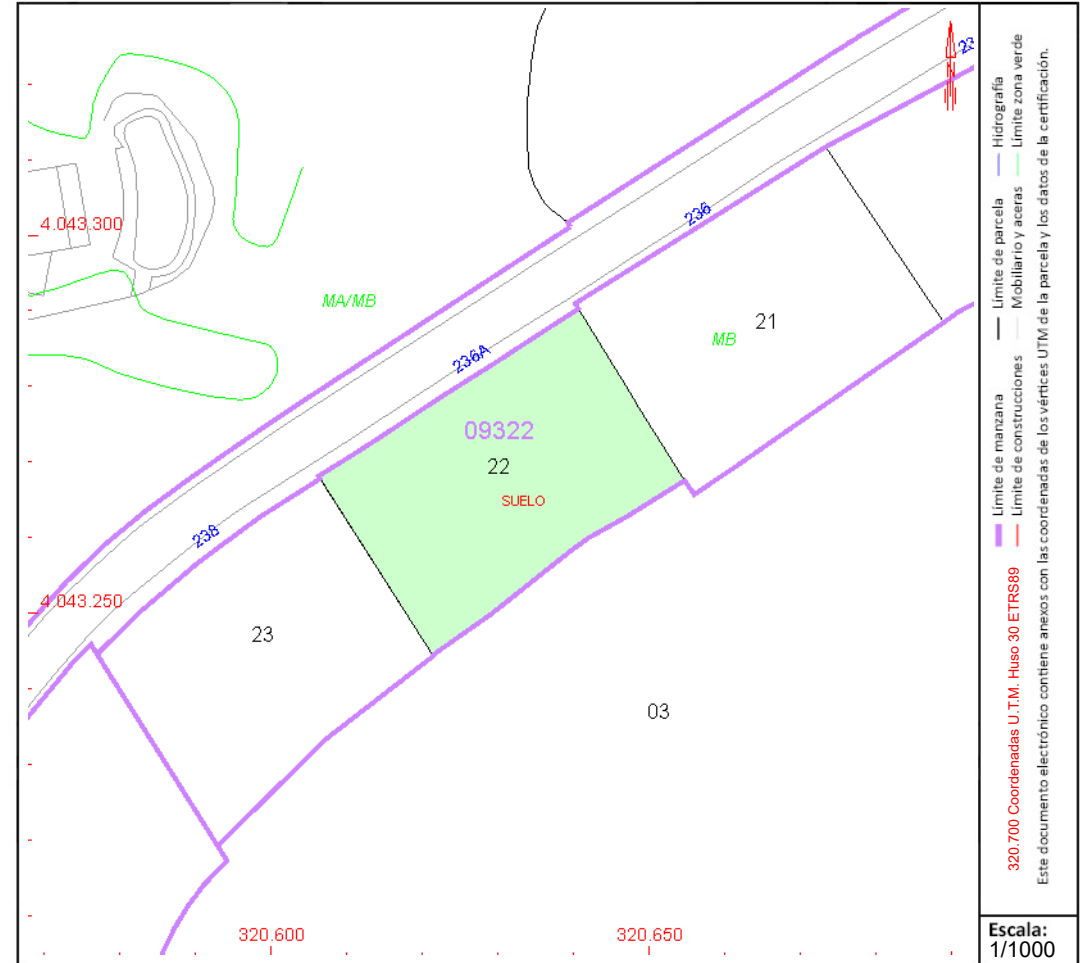

Referencia catastral: 0932222UF2403S0001SI

DATOS DESCRIPTIVOS DEL INMUEBLE

Localización:

UR HERROJO EL 236[A] Suelo
29678 BENAHAIVIS [MÁLAGA]

Clase: URBANO

Uso principal: Suelo sin edif.

Superficie construida:

Año construcción:

PARCELA

Superficie gráfica: 1.094 m2

Participación del inmueble: 100,00 %

Tipo:

Este documento no es una certificación catastral, pero sus datos pueden ser verificados a través del "Acceso a datos catastrales no protegidos de la SEC"