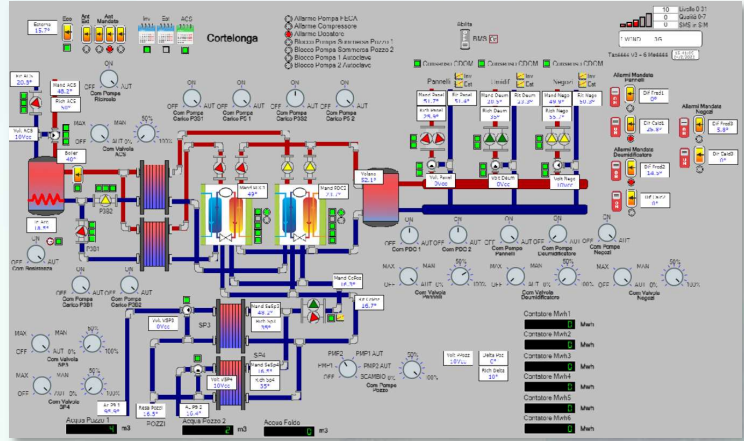

SISTEMAS CDOM de PERRY

El sistema integrado de termostatación por zonas y visualización de consumos

by COAL

Termostatación multizona hasta 8 zonas térmicas

Visualización del consumo de agua y energía del sistema

Riscaldamento a pavimento

Caldaia

Fan-Coil

Termosifoni

Pompa di calore

Bienvenidos a la Building Automation con prestaciones de Clase B de la norma UNI EN ISO 52120

Sistema de gestión y control remoto de sistemas centralizados

Supervisión y gestión remota

Diagnóstico inmediato y constante

Plataforma en la nube

Servicio web:

- Multiplataforma
- Sin software
- Siempre disponible

TERMORREGULACIÓN Y MONITORIZACIÓN AMBIENTAL

- VTRX** Actuador válvula
- RTX** Receptor 1/2 canales
- TETX** Termostato ambiente
- STX** T° ambiente
- TEUM** T°-UR% ambiente
- BC** Barra de mando