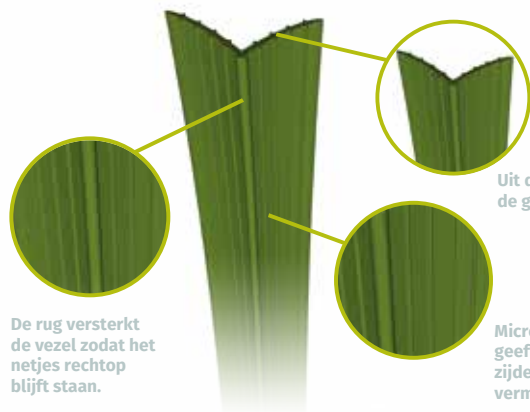

GEWICHT

1.030 vezels in gr/m²

GARANTIE

lage UV 12 jaar

VERANTWOORD

recyclebaar

Royal Grass® Ultra

De krachtpatser in het assortiment. Elegant 'gespierd' en uitzonderlijk sterk tegelijk. De ideale kandidaat voor openbare locaties die intensief mogen worden betreden en gebruikt.

MiNT® TECHNOLOGY
verminderde reflectie

V-SHAPE
veerkrachtig

GEWICHT

2.372 vezels in gr/m²

GARANTIE

UV 11 jaar

VERANTWOORD

recyclebaar

Royal Grass® richt zich al sinds begin deze eeuw exclusief op kunstgras. Het merk staat bekend als een van de meest innovatieve ter wereld. Het ontwikkelde onder meer de V-shape en de revolutionaire MiNT®-technologie, twee innovaties die in belangrijke mate bij hebben gedragen aan de groeiende populariteit van kunstgras.

outdoor
happiness

De rug versterkt de vezel zodat het netjes rechtop blijft staan.

Uit de natuur overgenomen: de gepatenteerde V-shape.

Micro nerf technologie geeft de grasvezel een matte zijde achtige kleur en vermindert reflectie sterk.