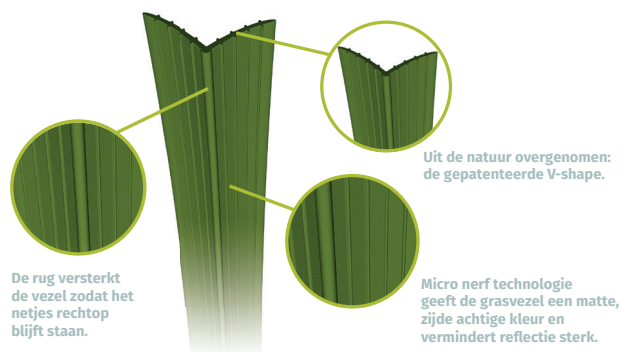

Unieke vezels met een ongeëvenaarde uitstraling

Royal Grass® richt zich al sinds begin deze eeuw exclusief op kunstgras. Het merk staat bekend als een van de meest innovatieve ter wereld. Het ontwikkelde onder meer de V-shape en de revolutionaire MiNT®-technologie. Deze innovaties geven het gras een ongeëvenaarde veerkracht, een natuurlijke glans en een unieke zachtheid.

Het alom geprezen paradepaardje. Het mooiste kwaliteit kunstgras dat je je voor kunt stellen, waarin kracht, kleur en levendigheid elkaar in een ultieme vorm hebben gevonden.

Extra pluspunt

Zijn gemêleerde kleur. De Deluxe bestaat uit vijf kleuren vezels die het gras een ongekend frisse en verleidelijke charme geven.

Kleur

Intens groen

Legadvies

Om het gras maximale stabiliteit te geven, is het raadzaam het gras in te strooien met speciaal gedroogd silica zand: ca 5-10 kg/m².

MiNT® TECHNOLOGY
verminderde reflectie
matte kleur

V-SHAPE
veerkrachtig
natuurlijke look

GEWICHT
1.947
vezels in gr/m²

GARANTIE
lage UV 11 jaar
hoge UV 8 jaar

VERANTWOORD
eco vriendelijk
recyclebaar

**Made
in
Holland**

enjoy perfection
www.royalgrass.nl

VARIO
Masters in Green