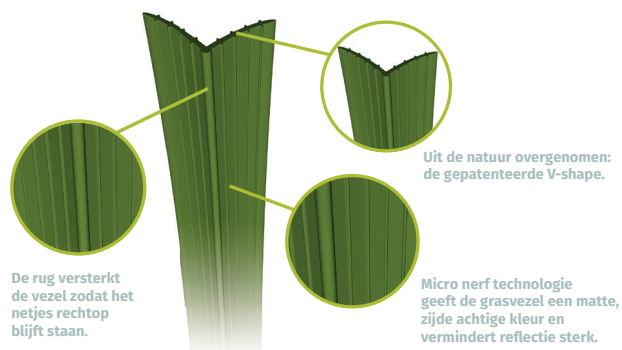

MiNT® TECHNOLOGY
verminderde reflectie
matte kleur

V-SHAPE
veerkrachtig
natuurlijke look

GEWICHT
1.458
vezels in gr/m²

GARANTIE
laag UV 11 jaar
hoog UV 8 jaar

VERANTWOORD
eco vriendelijk
recyclebaar

**Made
in
Holland**

enjoy perfection
www.royalgrass.nl

VARIO
Masters in Green

Uw aanspreekpunt in advies, bestekteksten, ontwerp en realisatie:
Vario Grass B.V. - Koningslinde 5 - 7131MP Lichtenvoorde
0544-487163 - info@variograss.nl - www.vario-kunstgras.nl