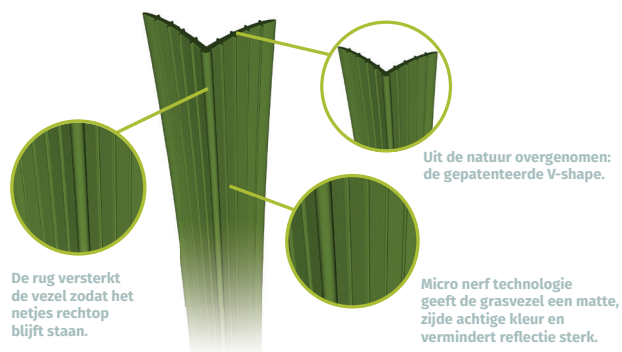

MiNT® TECHNOLOGY
verminderde reflectie
matte kleur

V-SHAPE
veerkrachtig
natuurlijke look

GEWICHT
1.207
vezels in gr/m²

GARANTIE
lage UV 11 jaar
hoge UV 8 jaar

VERANTWOORD
eco vriendelijk
recyclebaar

**Made
in
Holland**

enjoy perfection
www.royalgrass.nl

VARIO
Masters in Green

Uw aanspreekpunt in advies, bestekteksten, ontwerp en realisatie:
Vario Grass B.V. - Koningslinde 5 - 7131MP Lichtenvoorde
0544-487163 -info@variograss.nl - www.vario-kunstgras.nl