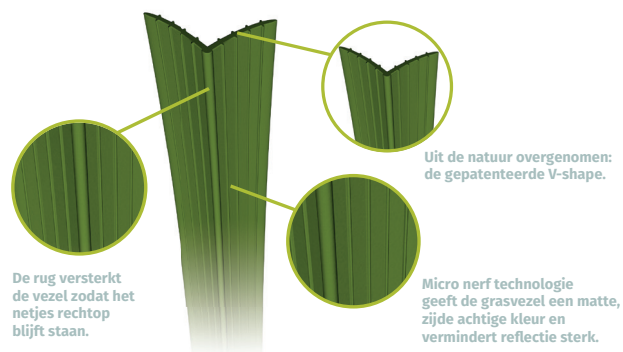

Extra pluspunt

Zijn unieke balans tussen 'look' en 'feel': een mooie, serene kwaliteit die ook nog eens heel vriendelijk in het gebruik is.

Kleur

Olijf groen

Legadvies

Om het gras maximale stabiliteit te geven, is het raadzaam het gras in te strooien met speciaal gedroogd silica zand: ca 5 kg/m².