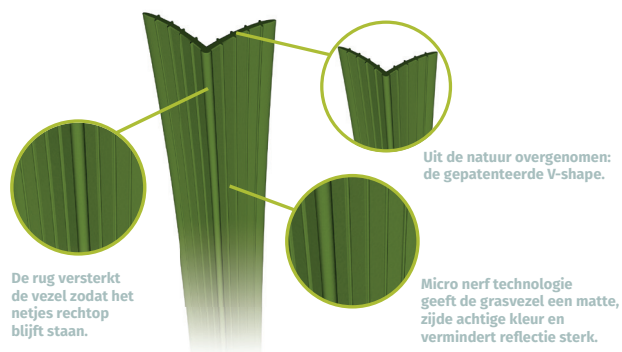

MiNT® TECHNOLOGY
verminderde reflectie
matte kleur

V-SHAPE
veerkrachtig
natuurlijke look

GEWICHT
1.062
vezels in gr/m²

GARANTIE
lage UV 11 jaar
hoge UV 8 jaar

VERANTWOORD
eco vriendelijk
recyclebaar

**Made
in
Holland**

enjoy perfection
www.royalgrass.nl

VARIO
Masters in Green

Uw aanspreekpunt in advies, bestekteksten, ontwerp en realisatie:
Vario Grass B.V. - Koningslinde 5 - 7131MP Lichtenvoorde
0544-487163 -info@variograss.nl - www.vario-kunstgras.nl