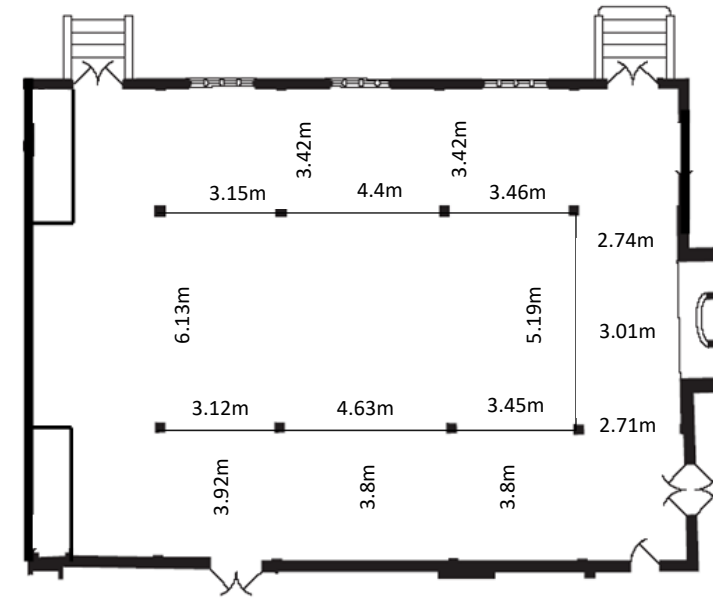

TITHE BARN EVENT SPACE