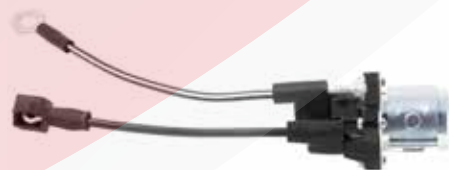

MITU001X42072

V: 24V   **B+:** M5x0.8
Fits: M9T61671