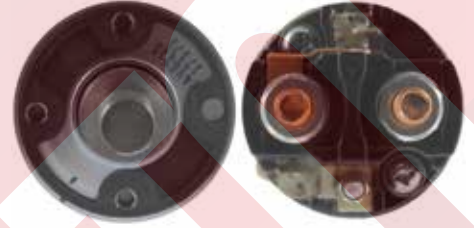

MITM373X17171

V: 24V   **B+:** M10x1.5
Fits: M9T83071