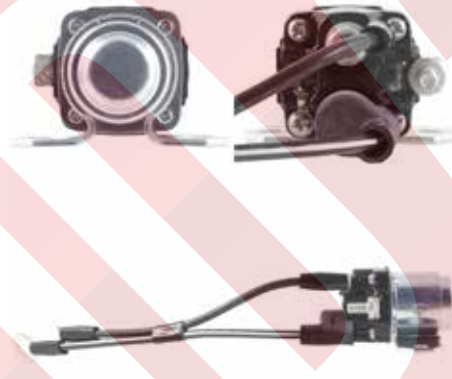

**MITU001X33172**

**V:** 24V      **SW:** Plug  
**Fits:** M8T62371

**MITU001X33173**

**V:** 24V      **SW:** Plug  
**Fits:** M8T85771

**MITU001X33272**

**V:** 24V      **SW:** M6x1.0  
**Fits:** M9T61471