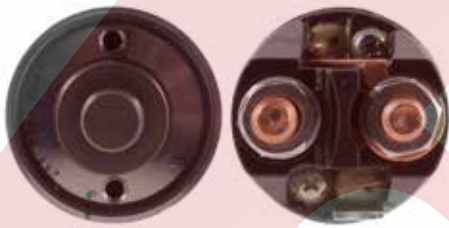

MITM371XB5373

V: 24V   **B+:** M10x1.5
Fits: M8T61671, M9T61671