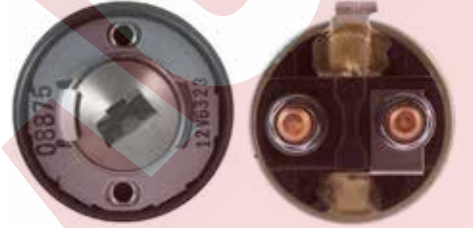

MITM372X08871

V: 12V   **B+:** M8x1.25
Fits: M8T75971