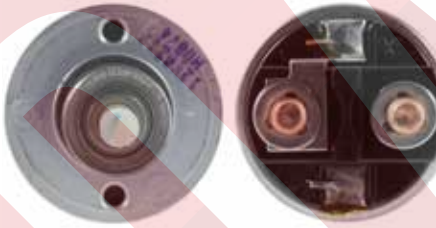

MITM371XH0874

V: 12V   **B+:** M8x1.25
Fits: M2TS0575