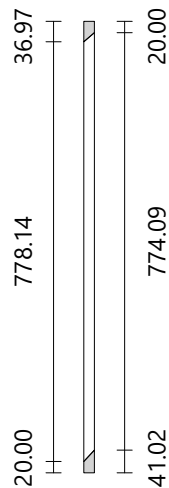

Atelier Bois

Escalier multi-volées
Nombre de marches 15
Hauteur à franchir 2800.00 mm

Hauteur de marche 186.67 mm
Giron de marche 244.88 mm
Pas de foulée 618.21 mm

Marche

Matériau oak/chêne
Dimensions 730.00 × 280.06 mm
Épaisseur 30.00 mm

Balustre n° 5

Côté droit
Volée n° 1
Matériau paint-white
Section Circulaire
Diamètre 20.00 mm
Hauteur 872.04 mm

Balustre n° 6

Côté droit
Volée n° 1
Matériau paint-white
Section Circulaire
Diamètre 20.00 mm
Hauteur 869.47 mm

Balustre n° 7

Côté droit
Volée n° 1
Matériau paint-white
Section Circulaire
Diamètre 20.00 mm
Hauteur 863.19 mm

Balustre n° 8

Côté droit
Volée n° 1
Matériau paint-white
Section Circulaire
Diamètre 20.00 mm
Hauteur 852.33 mm

Balustre n° 9

Côté droit
Volée n° 1
Matériau paint-white
Section Circulaire
Diamètre 20.00 mm
Hauteur 835.11 mm

Balustre n° 10

Côté droit
Volée n° 1
Matériau paint-white
Section Circulaire
Diamètre 20.00 mm
Hauteur 809.10 mm