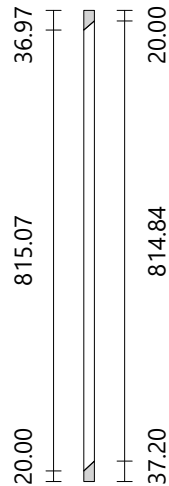

Atelier Bois

Escalier multi-volées
Nombre de marches 15
Hauteur à franchir 2800.00 mm

Hauteur de marche 186.67 mm
Giron de marche 244.88 mm
Pas de foulée 618.21 mm

Marche

Matériau oak/chêne
Dimensions 730.00 × 280.06 mm
Épaisseur 30.00 mm

Balustre n° 1

Côté droit
Volée n° 1
Matériau paint-white
Section Circulaire
Diamètre 20.00 mm
Hauteur 857.37 mm

Balustre n° 2

Côté droit
Volée n° 1
Matériau paint-white
Section Circulaire
Diamètre 20.00 mm
Hauteur 864.04 mm

Balustre n° 3

Côté droit
Volée n° 1
Matériau paint-white
Section Circulaire
Diamètre 20.00 mm
Hauteur 868.88 mm

Balustre n° 4

Côté droit
Volée n° 1
Matériau paint-white
Section Circulaire
Diamètre 20.00 mm
Hauteur 871.73 mm

Balustre n° 5

Côté droit
Volée n° 1
Matériau paint-white
Section Circulaire
Diamètre 20.00 mm
Hauteur 872.04 mm

Balustre n° 6

Côté droit
Volée n° 1
Matériau paint-white
Section Circulaire
Diamètre 20.00 mm
Hauteur 869.47 mm