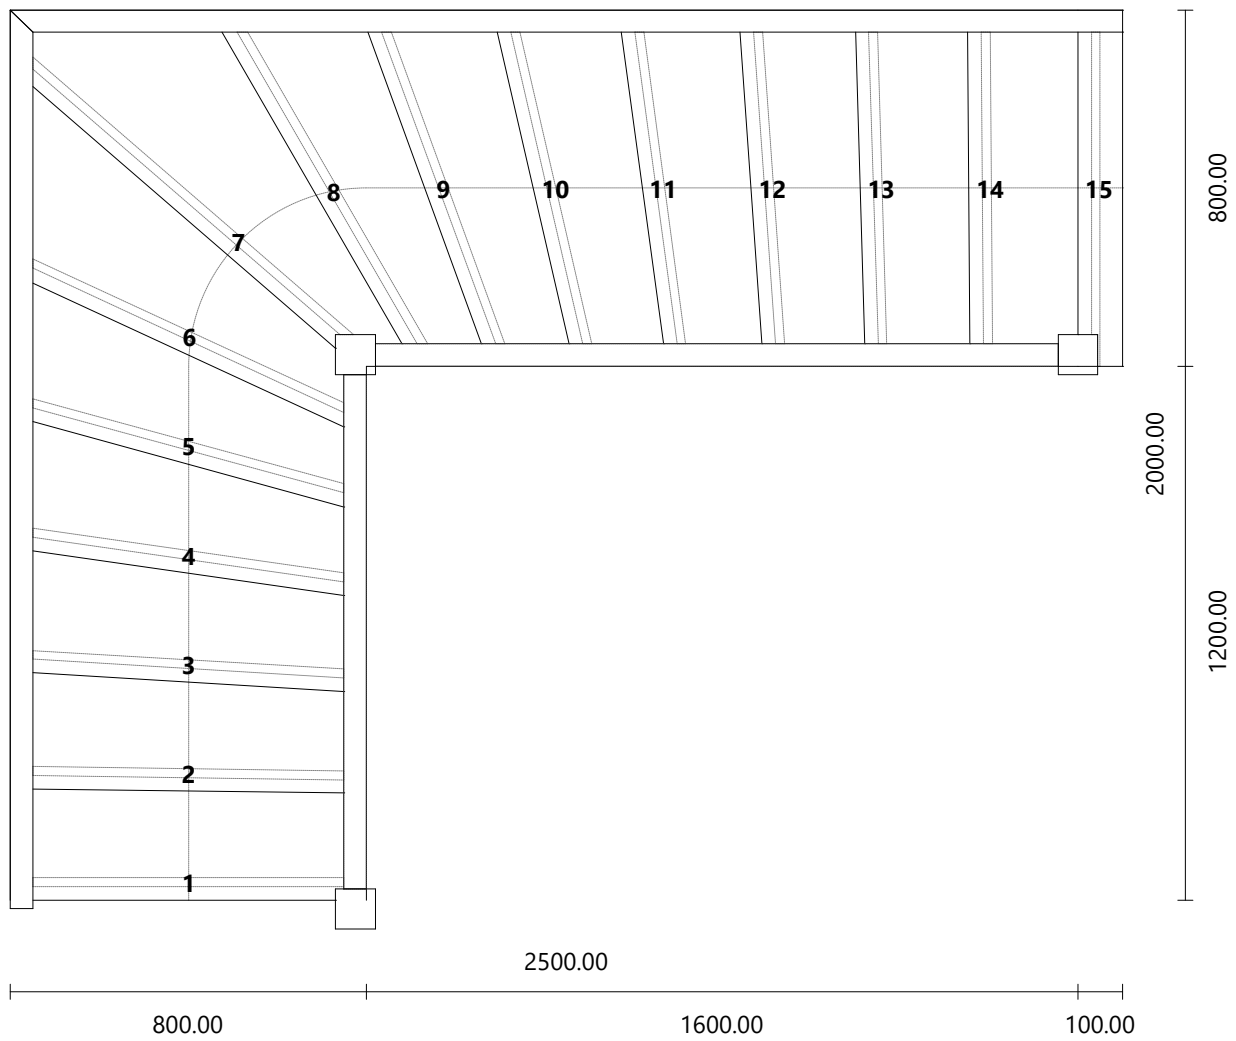

Atelier Bois

Escalier multi-volées
Nombre de marches 15
Hauteur à franchir 2800.00 mm

Hauteur de marche 186.67 mm
Giron de marche 244.88 mm
Pas de foulée 618.21 mm

Marche

Matériau oak/chêne
Dimensions 730.00 × 280.06 mm
Épaisseur 30.00 mm

Contremarche

Matériau paint-white
Dimensions 730.00 × 166.67 mm
Épaisseur 20.00 mm
Angle 0°

Marche

Matériau oak/chêne
Dimensions 734.20 × 291.63 mm
Épaisseur 30.00 mm

Contremarche

Matériau paint-white
Dimensions 730.36 × 196.67 mm
Épaisseur 20.00 mm
Angle 0.81°

Contremarche

Matériau paint-white
Dimensions 740.36 × 196.67 mm
Épaisseur 20.00 mm
Angle 8.17°

Marche

Matériau oak/chêne
Dimensions 847.26 × 334.92 mm
Épaisseur 30.00 mm

Contremarche

Matériau paint-white
Dimensions 762.25 × 196.67 mm
Épaisseur 20.00 mm
Angle 15.29°

Contremarche

Matériau paint-white
Dimensions 996.23 × 196.67 mm
Épaisseur 20.00 mm
Angle Gauche : 40.88° | Droit : -49.12°

Marche

Matériau oak/chêne
Dimensions 942.41 × 313.69 mm
Épaisseur 30.00 mm

Contremarche