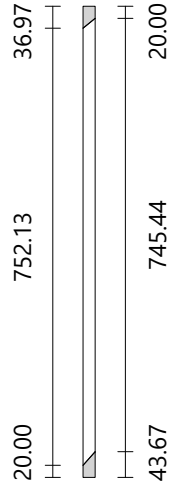

Atelier Bois

Escalier multi-volées
Nombre de marches 15
Hauteur à franchir 2800.00 mm

Hauteur de marche 186.67 mm
Giron de marche 244.88 mm
Pas de foulée 618.21 mm

Marche

Matériau oak/chêne
Dimensions 730.00 × 280.06 mm
Épaisseur 30.00 mm

Balustre n° 5

Côté droit
Volée n° 1
Matériau paint-white
Section Circulaire
Diamètre 20.00 mm
Hauteur 872.04 mm

Balustre n° 6

Côté droit
Volée n° 1
Matériau paint-white
Section Circulaire
Diamètre 20.00 mm
Hauteur 869.47 mm

Balustre n° 7

Côté droit
Volée n° 1
Matériau paint-white
Section Circulaire
Diamètre 20.00 mm
Hauteur 863.19 mm

Balustre n° 8

Côté droit
Volée n° 1
Matériau paint-white
Section Circulaire
Diamètre 20.00 mm
Hauteur 852.33 mm

Balustre n° 9

Côté droit
Volée n° 1
Matériau paint-white
Section Circulaire
Diamètre 20.00 mm
Hauteur 835.11 mm

Balustre n° 10

Côté droit
Volée n° 1
Matériau paint-white
Section Circulaire
Diamètre 20.00 mm
Hauteur 809.10 mm