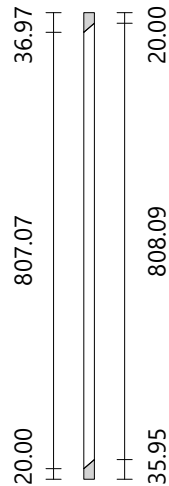

Atelier Bois

Escalier multi-volées
Nombre de marches 15
Hauteur à franchir 2800.00 mm

Hauteur de marche 186.67 mm
Giron de marche 244.88 mm
Pas de foulée 618.21 mm

Marche

Matériau oak/chêne
Dimensions 730.00 × 280.06 mm
Épaisseur 30.00 mm

Poteau d'angle	Côté droit	Volée : 2	Vue de dessus
Matériau	oak/chêne		
Dimensions	90.00 × 90.00 mm		
Hauteur	1337.58 mm		
Marche n° 14	Hauteur : 251.14 mm		
Marche n° 15	Hauteur : 437.81 mm		
Face 4	Rampe droite n° 2 Limon droit n° 2		

Poteau d'angle	Côté droit	Volées : 1-2	Vue de dessus
Matériau	oak/chêne		
Dimensions	90.00 × 90.00 mm		
Hauteur	1609.44 mm		
Marche n° 6	Hauteur : 335.30 mm		
Marche n° 7	Hauteur : 521.96 mm		
Face 1	Rampe droite n° 2 Limon droit n° 2		
Face 4	Rampe droite n° 1 Limon droit n° 1		

Balustre n° 1

Côté droit
Volée n° 1
Matériau paint-white
Section Circulaire
Diamètre 20.00 mm
Hauteur 857.37 mm

Balustre n° 2

Côté droit
Volée n° 1
Matériau paint-white
Section Circulaire
Diamètre 20.00 mm
Hauteur 864.04 mm