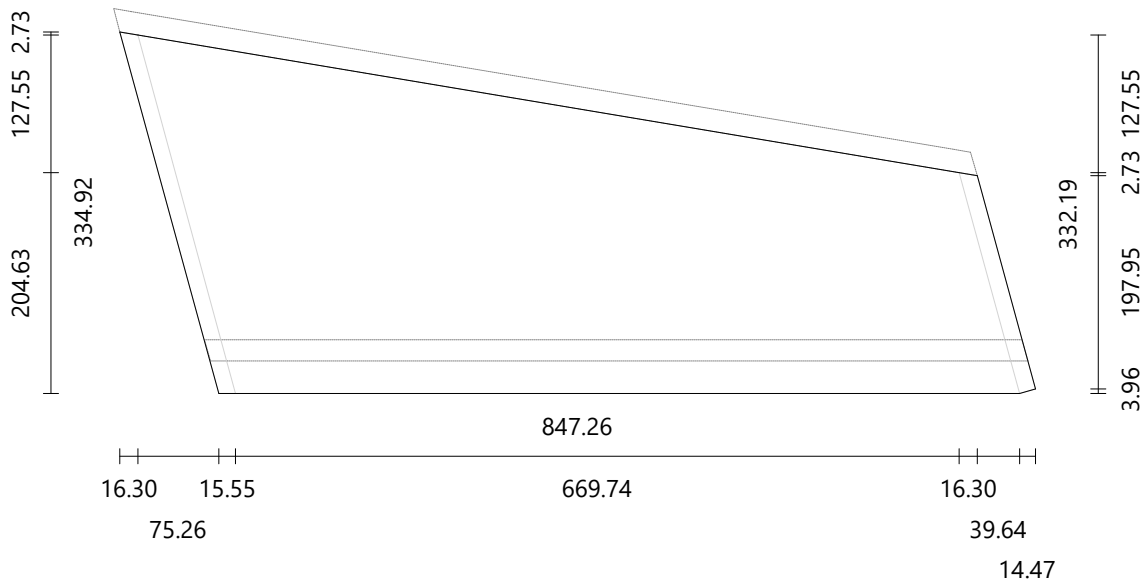

Marche

Matériau oak/chene
Dimensions 749.57 × 305.15 mm
Épaisseur 30.00 mm

Contremarche

Matériau paint-white
Dimensions 732.51 × 196.67 mm
Épaisseur 20.00 mm
Angle 3.43°

Marche

Matériau oak/chêne
Dimensions 783.14 × 320.07 mm
Épaisseur 30.00 mm

Contremarche

Matériau paint-white
Dimensions 740.36 × 196.67 mm
Épaisseur 20.00 mm
Angle 8.17°

Marche

Matériau oak/chêne
Dimensions 847.26 × 334.92 mm
Épaisseur 30.00 mm

Contremarche

Matériau paint-white
Dimensions 762.25 × 196.67 mm
Épaisseur 20.00 mm
Angle 15.29°

Marche

Matériau oak/chêne
Dimensions 1005.68 × 442.09 mm
Épaisseur 30.00 mm

Contremarche

Matériau paint-white
Dimensions 813.47 × 196.67 mm
Épaisseur 20.00 mm
Angle 24.81°

Marche

Matériau oak/chêne
Dimensions 1149.68 × 399.30 mm
Épaisseur 30.00 mm

Contremarche

Matériau paint-white
Dimensions 996.23 × 196.67 mm
Épaisseur 20.00 mm
Angle Gauche : 40.88° | Droit : -49.12°

Marche

Matériau oak/chêne
Dimensions 942.41 × 313.69 mm
Épaisseur 30.00 mm

Contremarche