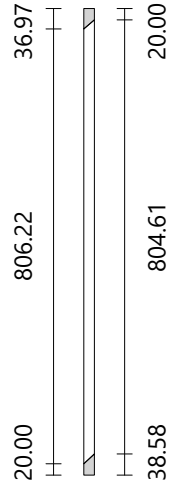

Balustre n° 7

Côté droit
Volée n° 1
Matériau paint-white
Section Circulaire
Diamètre 20.00 mm
Hauteur 863.19 mm