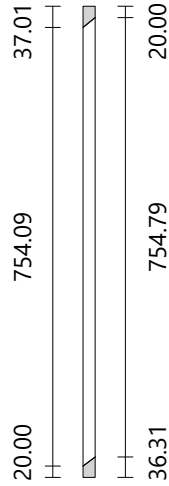

Atelier Bois

Escalier multi-volées
Nombre de marches 15
Hauteur à franchir 2800.00 mm

Hauteur de marche 186.67 mm
Giron de marche 244.88 mm
Pas de foulée 618.21 mm

Marche

Matériau oak/chêne
Dimensions 730.00 × 280.06 mm
Épaisseur 30.00 mm

Balustre n° 15

Côté droit
Volée n° 2
Matériau paint-white
Section Circulaire
Diamètre 20.00 mm
Hauteur 810.00 mm

Balustre n° 16

Côté droit
Volée n° 2
Matériau paint-white
Section Circulaire
Diamètre 20.00 mm
Hauteur 807.48 mm

Balustre n° 17

Côté droit
Volée n° 2
Matériau paint-white
Section Circulaire
Diamètre 20.00 mm
Hauteur 806.94 mm

Balustre n° 18

Côté droit
Volée n° 2
Matériau paint-white
Section Circulaire
Diamètre 20.00 mm
Hauteur 808.32 mm

Balustre n° 19

Côté droit
Volée n° 2
Matériau paint-white
Section Circulaire
Diamètre 20.00 mm
Hauteur 811.10 mm

Balustre n° 20

Côté droit
Volée n° 2
Matériau paint-white
Section Circulaire
Diamètre 20.00 mm
Hauteur 815.25 mm