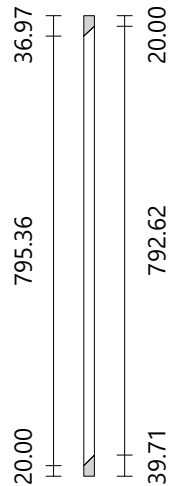

Balustre n° 8

Côté droit
Volée n° 1
Matériau paint-white
Section Circulaire
Diamètre 20.00 mm
Hauteur 852.33 mm