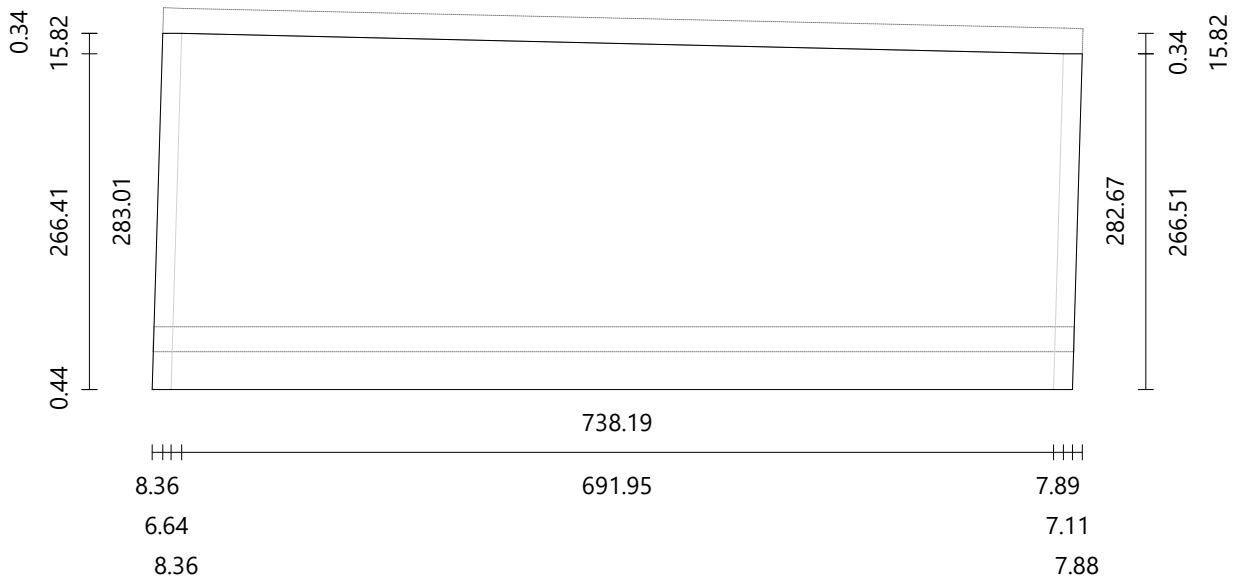

Marche

Matériau oak/chêne
Dimensions 802.35 × 301.78 mm
Épaisseur 30.00 mm

Contremarche

Matériau paint-white
Dimensions 753.72 × 196.67 mm
Épaisseur 20.00 mm
Angle -12.97°

Marche

Matériau oak/chêne
Dimensions 770.23 × 295.87 mm
Épaisseur 30.00 mm

Contremarche

Matériau paint-white
Dimensions 739.41 × 196.67 mm
Épaisseur 20.00 mm
Angle -7.73°

Marche

Matériau oak/chêne
Dimensions 750.16 × 289.29 mm
Épaisseur 30.00 mm

Contremarche

Matériau paint-white
Dimensions 733.26 × 196.67 mm
Épaisseur 20.00 mm
Angle -4.06°

Marche

Matériau oak/chêne
Dimensions 738.19 × 283.01 mm
Épaisseur 30.00 mm

Contremarche

Matériau paint-white
Dimensions 730.91 × 196.67 mm
Épaisseur 20.00 mm
Angle -1.69°

Marche

Matériau oak/chêne
Dimensions 731.50 × 277.42 mm
Épaisseur 30.00 mm