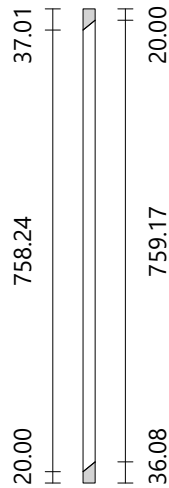

Atelier Bois

Escalier multi-volées
Nombre de marches 15
Hauteur à franchir 2800.00 mm

Hauteur de marche 186.67 mm
Giron de marche 244.88 mm
Pas de foulée 618.21 mm

Marche

Matériau oak/chêne
Dimensions 730.00 × 280.06 mm
Épaisseur 30.00 mm

Balustre n° 17

Côté droit
Volée n° 2
Matériau paint-white
Section Circulaire
Diamètre 20.00 mm
Hauteur 806.94 mm

Balustre n° 18

Côté droit
Volée n° 2
Matériau paint-white
Section Circulaire
Diamètre 20.00 mm
Hauteur 808.32 mm

Balustre n° 19

Côté droit
Volée n° 2
Matériau paint-white
Section Circulaire
Diamètre 20.00 mm
Hauteur 811.10 mm

Balustre n° 20

Côté droit
Volée n° 2
Matériau paint-white
Section Circulaire
Diamètre 20.00 mm
Hauteur 815.25 mm

Balustre n° 23

Côté droit
Volée n° 2
Matériau paint-white
Section Circulaire
Diamètre 20.00 mm
Hauteur 833.81 mm

Balustre n° 24

Côté droit
Volée n° 2
Matériau paint-white
Section Circulaire
Diamètre 20.00 mm
Hauteur 841.72 mm