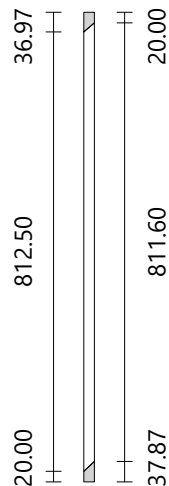

Atelier Bois

Escalier multi-volées
Nombre de marches 15
Hauteur à franchir 2800.00 mm

Hauteur de marche 186.67 mm
Giron de marche 244.88 mm
Pas de foulée 618.21 mm

Marche

Matériau oak/chêne
Dimensions 730.00 × 280.06 mm
Épaisseur 30.00 mm

Balustre n° 1

Côté droit
Volée n° 1
Matériau paint-white
Section Circulaire
Diamètre 20.00 mm
Hauteur 857.37 mm

Balustre n° 2

Côté droit
Volée n° 1
Matériau paint-white
Section Circulaire
Diamètre 20.00 mm
Hauteur 864.04 mm

Balustre n° 3

Côté droit
Volée n° 1
Matériau paint-white
Section Circulaire
Diamètre 20.00 mm
Hauteur 868.88 mm

Balustre n° 4

Côté droit
Volée n° 1
Matériau paint-white
Section Circulaire
Diamètre 20.00 mm
Hauteur 871.73 mm

Balustre n° 5

Côté droit
Volée n° 1
Matériau paint-white
Section Circulaire
Diamètre 20.00 mm
Hauteur 872.04 mm

Balustre n° 6

Côté droit
Volée n° 1
Matériau paint-white
Section Circulaire
Diamètre 20.00 mm
Hauteur 869.47 mm