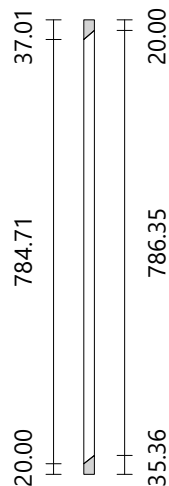

Atelier Bois

Escalier multi-volées
Nombre de marches 15
Hauteur à franchir 2800.00 mm

Hauteur de marche 186.67 mm
Giron de marche 244.88 mm
Pas de foulée 618.21 mm

Marche

Matériau oak/chêne
Dimensions 730.00 × 280.06 mm
Épaisseur 30.00 mm

Balustre n° 19

Côté droit
Volée n° 2
Matériau paint-white
Section Circulaire
Diamètre 20.00 mm
Hauteur 811.10 mm

Balustre n° 20

Côté droit
Volée n° 2
Matériau paint-white
Section Circulaire
Diamètre 20.00 mm
Hauteur 815.25 mm

Balustre n° 21

Côté droit
Volée n° 2
Matériau paint-white
Section Circulaire
Diamètre 20.00 mm
Hauteur 820.46 mm

Balustre n° 22

Côté droit
Volée n° 2
Matériau paint-white
Section Circulaire
Diamètre 20.00 mm
Hauteur 826.73 mm

Balustre n° 23

Côté droit
Volée n° 2
Matériau paint-white
Section Circulaire
Diamètre 20.00 mm
Hauteur 833.81 mm

Balustre n° 24

Côté droit
Volée n° 2
Matériau paint-white
Section Circulaire
Diamètre 20.00 mm
Hauteur 841.72 mm