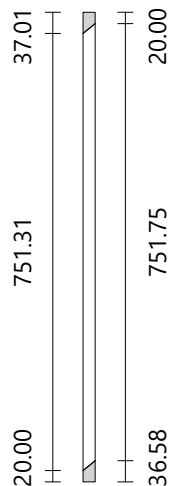

Atelier Bois

Escalier multi-volées
Nombre de marches 15
Hauteur à franchir 2800.00 mm

Hauteur de marche 186.67 mm
Giron de marche 244.88 mm
Pas de foulée 618.21 mm

Marche

Matériau oak/chêne
Dimensions 730.00 × 280.06 mm
Épaisseur 30.00 mm

Balustre n° 13

Côté droit
Volée n° 2
Matériau paint-white
Section Circulaire
Diamètre 20.00 mm
Hauteur 824.08 mm

Balustre n° 14

Côté droit
Volée n° 2
Matériau paint-white
Section Circulaire
Diamètre 20.00 mm
Hauteur 815.44 mm

Balustre n° 15

Côté droit
Volée n° 2
Matériau paint-white
Section Circulaire
Diamètre 20.00 mm
Hauteur 810.00 mm

Balustre n° 16

Côté droit
Volée n° 2
Matériau paint-white
Section Circulaire
Diamètre 20.00 mm
Hauteur 807.48 mm

Balustre n° 17

Côté droit
Volée n° 2
Matériau paint-white
Section Circulaire
Diamètre 20.00 mm
Hauteur 806.94 mm

Balustre n° 18

Côté droit
Volée n° 2
Matériau paint-white
Section Circulaire
Diamètre 20.00 mm
Hauteur 808.32 mm