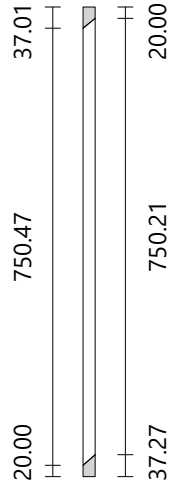

Atelier Bois

Escalier multi-volées
Nombre de marches 15
Hauteur à franchir 2800.00 mm

Hauteur de marche 186.67 mm
Giron de marche 244.88 mm
Pas de foulée 618.21 mm

Marche

Matériau oak/chêne
Dimensions 730.00 × 280.06 mm
Épaisseur 30.00 mm

Balustre n° 11

Côté droit
Volée n° 2
Matériau paint-white
Section Circulaire
Diamètre 20.00 mm
Hauteur 857.80 mm

Balustre n° 12

Côté droit
Volée n° 2
Matériau paint-white
Section Circulaire
Diamètre 20.00 mm
Hauteur 837.80 mm

Balustre n° 13

Côté droit
Volée n° 2
Matériau paint-white
Section Circulaire
Diamètre 20.00 mm
Hauteur 824.08 mm

Balustre n° 14

Côté droit
Volée n° 2
Matériau paint-white
Section Circulaire
Diamètre 20.00 mm
Hauteur 815.44 mm

Balustre n° 15

Côté droit
Volée n° 2
Matériau paint-white
Section Circulaire
Diamètre 20.00 mm
Hauteur 810.00 mm

Balustre n° 16

Côté droit
Volée n° 2
Matériau paint-white
Section Circulaire
Diamètre 20.00 mm
Hauteur 807.48 mm