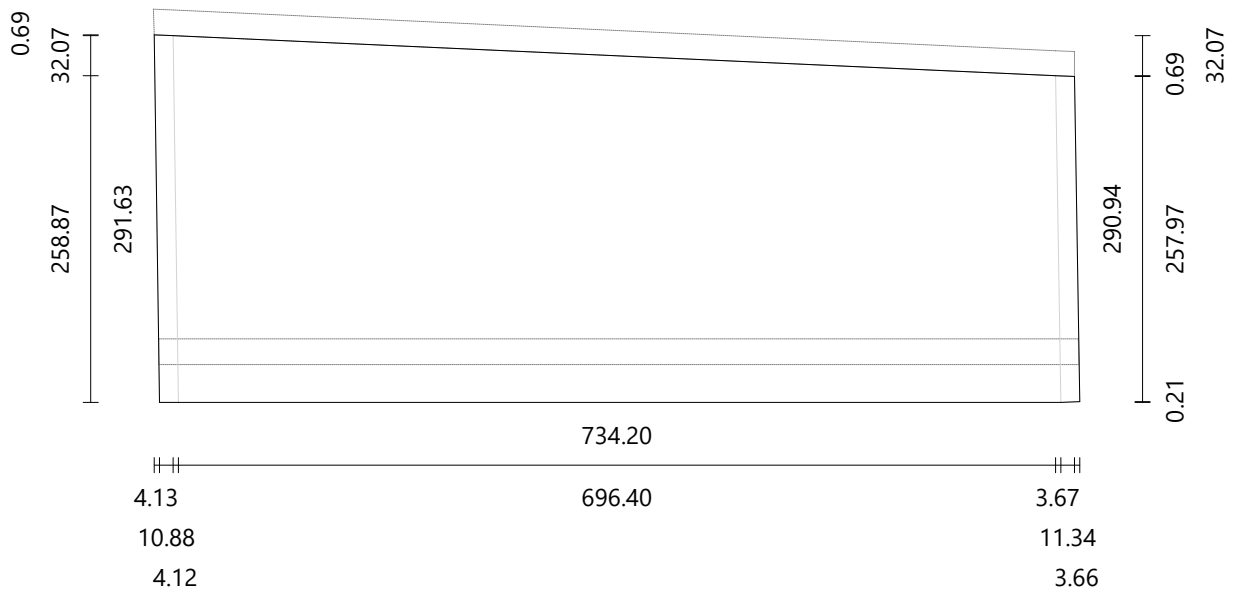

Atelier Bois

Escalier multi-volées
Nombre de marches 15
Hauteur à franchir 2800.00 mm

Hauteur de marche 186.67 mm
Giron de marche 244.88 mm
Pas de foulée 618.21 mm

Marche

Matériau oak/chêne
Dimensions 730.00 × 280.06 mm
Épaisseur 30.00 mm

Contremarche

Matériau paint-white
Dimensions 730.00 × 166.67 mm
Épaisseur 20.00 mm
Angle 0°

Marche

Matériau oak/chêne
Dimensions 734.20 × 291.63 mm
Épaisseur 30.00 mm

Contremarche

Matériau paint-white
Dimensions 730.36 × 196.67 mm
Épaisseur 20.00 mm
Angle 0.81°

Marche

Matériau oak/chene
Dimensions 749.57 × 305.15 mm
Épaisseur 30.00 mm

Contremarche

Matériau paint-white
Dimensions 732.51 × 196.67 mm
Épaisseur 20.00 mm
Angle 3.43°

Marche

Matériau oak/chêne
Dimensions 783.14 × 320.07 mm
Épaisseur 30.00 mm