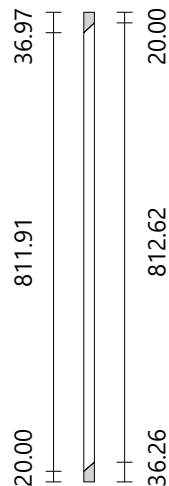

Atelier Bois

Escalier multi-volées
Nombre de marches 15
Hauteur à franchir 2800.00 mm

Hauteur de marche 186.67 mm
Giron de marche 244.88 mm
Pas de foulée 618.21 mm

Marche

Matériau oak/chêne
Dimensions 730.00 × 280.06 mm
Épaisseur 30.00 mm

Poteau d'angle	Côté droit	Volées : 1-2	Vue de dessus
Matériau	oak/chêne		
Dimensions	90.00 × 90.00 mm		
Hauteur	1609.44 mm		
Marche n° 6	Hauteur : 335.30 mm		
Marche n° 7	Hauteur : 521.96 mm		
Face 1	Rampe droite n° 2 Limon droit n° 2		
Face 4	Rampe droite n° 1 Limon droit n° 1		

Balustre n° 1

Côté droit
Volée n° 1
Matériau paint-white
Section Circulaire
Diamètre 20.00 mm
Hauteur 857.37 mm

Balustre n° 2

Côté droit
Volée n° 1
Matériau paint-white
Section Circulaire
Diamètre 20.00 mm
Hauteur 864.04 mm

Balustre n° 3

Côté droit
Volée n° 1
Matériau paint-white
Section Circulaire
Diamètre 20.00 mm
Hauteur 868.88 mm

Balustre n° 4

Côté droit
Volée n° 1
Matériau paint-white
Section Circulaire
Diamètre 20.00 mm
Hauteur 871.73 mm