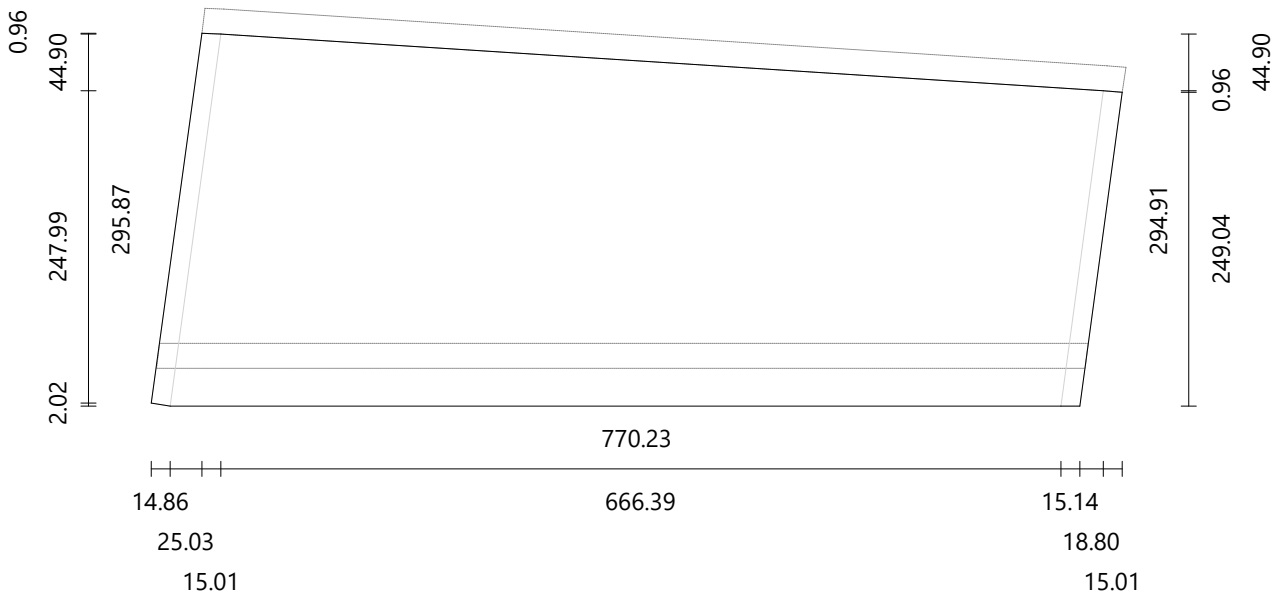

Matériau paint-white
Dimensions 854.75 × 196.67 mm
Épaisseur 20.00 mm
Angle -30.03°

Marche

Matériau oak/chêne
Dimensions 852.94 × 305.17 mm
Épaisseur 30.00 mm

Contremarche

Matériau paint-white
Dimensions 784.45 × 196.67 mm
Épaisseur 20.00 mm
Angle -20.06°

Marche

Matériau oak/chêne
Dimensions 802.35 × 301.78 mm
Épaisseur 30.00 mm

Contremarche

Matériau paint-white
Dimensions 753.72 × 196.67 mm
Épaisseur 20.00 mm
Angle -12.97°

Marche

Matériau oak/chêne
Dimensions 770.23 × 295.87 mm
Épaisseur 30.00 mm

Contremarche

Matériau paint-white
Dimensions 739.41 × 196.67 mm
Épaisseur 20.00 mm
Angle -7.73°

Marche

Matériau oak/chêne
Dimensions 750.16 × 289.29 mm
Épaisseur 30.00 mm

Contremarche

Matériau paint-white
Dimensions 733.26 × 196.67 mm
Épaisseur 20.00 mm
Angle -4.06°

Marche

Matériau oak/chêne
Dimensions 738.19 × 283.01 mm
Épaisseur 30.00 mm

Contremarche

Matériau paint-white
Dimensions 730.91 × 196.67 mm
Épaisseur 20.00 mm
Angle -1.69°

Marche

Matériau oak/chêne
Dimensions 731.50 × 277.42 mm
Épaisseur 30.00 mm