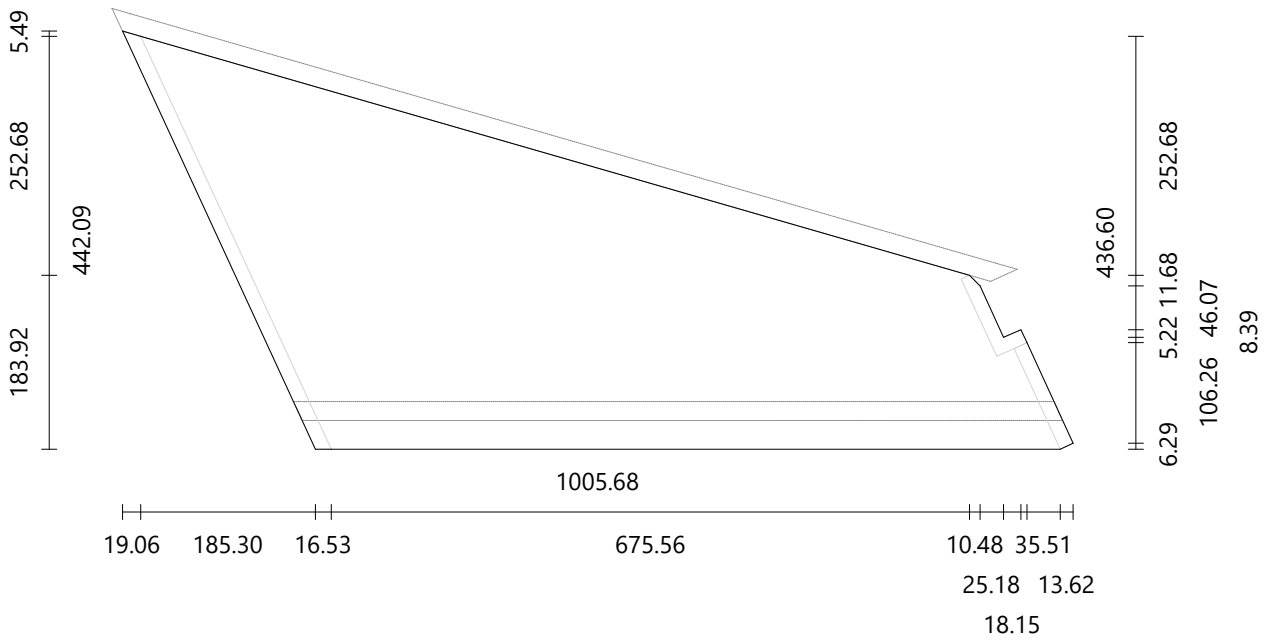

Atelier Bois

Escalier multi-volées
Nombre de marches 15
Hauteur à franchir 2800.00 mm

Hauteur de marche 186.67 mm
Giron de marche 244.88 mm
Pas de foulée 618.21 mm

Marche

Matériau oak/chêne
Dimensions 730.00 × 280.06 mm
Épaisseur 30.00 mm

Contremarche

Matériau paint-white
Dimensions 740.36 × 196.67 mm
Épaisseur 20.00 mm
Angle 8.17°

Marche

Matériau oak/chêne
Dimensions 847.26 × 334.92 mm
Épaisseur 30.00 mm

Contremarche

Matériau paint-white
Dimensions 762.25 × 196.67 mm
Épaisseur 20.00 mm
Angle 15.29°

Marche

Matériau oak/chêne
Dimensions 1005.68 × 442.09 mm
Épaisseur 30.00 mm

Contremarche

Matériau paint-white
Dimensions 813.47 × 196.67 mm
Épaisseur 20.00 mm
Angle 24.81°

Marche

Matériau oak/chêne
Dimensions 1149.68 × 399.30 mm
Épaisseur 30.00 mm

Contremarche

Matériau paint-white
Dimensions 996.23 × 196.67 mm
Épaisseur 20.00 mm
Angle Gauche : 40.88° | Droit : -49.12°

Marche

Matériau oak/chêne
Dimensions 942.41 × 313.69 mm
Épaisseur 30.00 mm

Contremarche