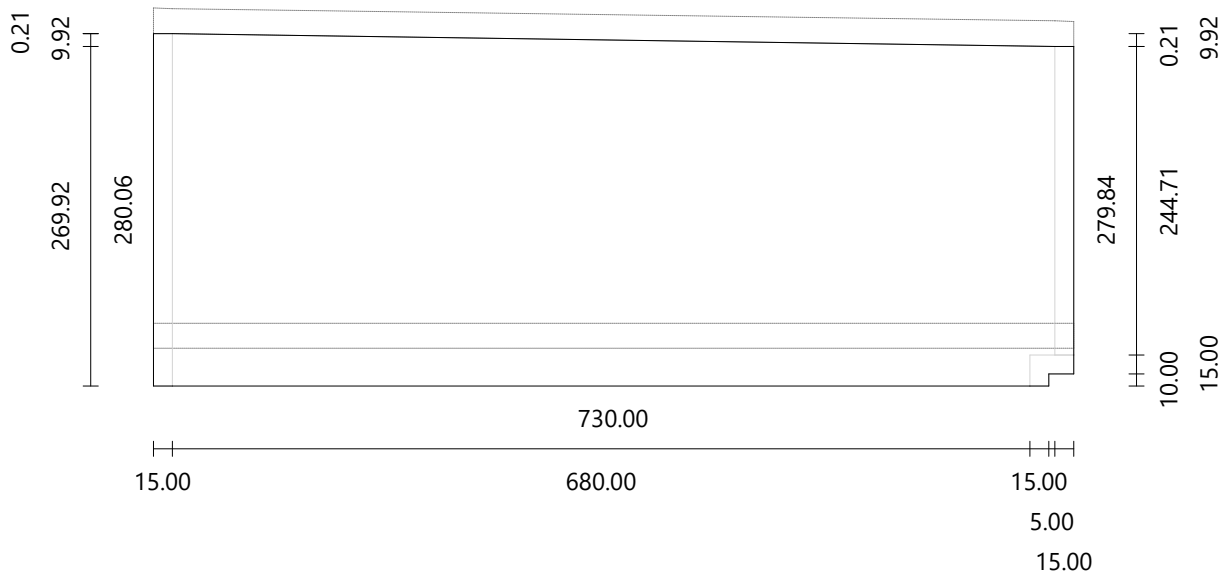

Atelier Bois

Escalier multi-volées
Nombre de marches 15
Hauteur à franchir 2800.00 mm

Hauteur de marche 186.67 mm
Giron de marche 244.88 mm
Pas de foulée 618.21 mm

Marche

Matériau oak/chêne
Dimensions 730.00 × 280.06 mm
Épaisseur 30.00 mm

Contremarche

Matériau paint-white
Dimensions 730.00 × 166.67 mm
Épaisseur 20.00 mm
Angle 0°

Marche

Matériau oak/chêne
Dimensions 734.20 × 291.63 mm
Épaisseur 30.00 mm

Contremarche

Matériau paint-white
Dimensions 730.36 × 196.67 mm
Épaisseur 20.00 mm
Angle 0.81°

Contremarche

Matériau paint-white
Dimensions 740.36 × 196.67 mm
Épaisseur 20.00 mm
Angle 8.17°

Marche

Matériau oak/chêne
Dimensions 847.26 × 334.92 mm
Épaisseur 30.00 mm

Contremarche

Matériau paint-white
Dimensions 762.25 × 196.67 mm
Épaisseur 20.00 mm
Angle 15.29°

Contremarche

Matériau paint-white
Dimensions 996.23 × 196.67 mm
Épaisseur 20.00 mm
Angle Gauche : 40.88° | Droit : -49.12°

Marche

Matériau oak/chêne
Dimensions 942.41 × 313.69 mm
Épaisseur 30.00 mm

Contremarche