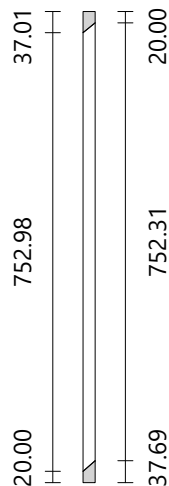

Balustre n° 15

Côté droit
Volée n° 2
Matériau paint-white
Section Circulaire
Diamètre 20.00 mm
Hauteur 810.00 mm