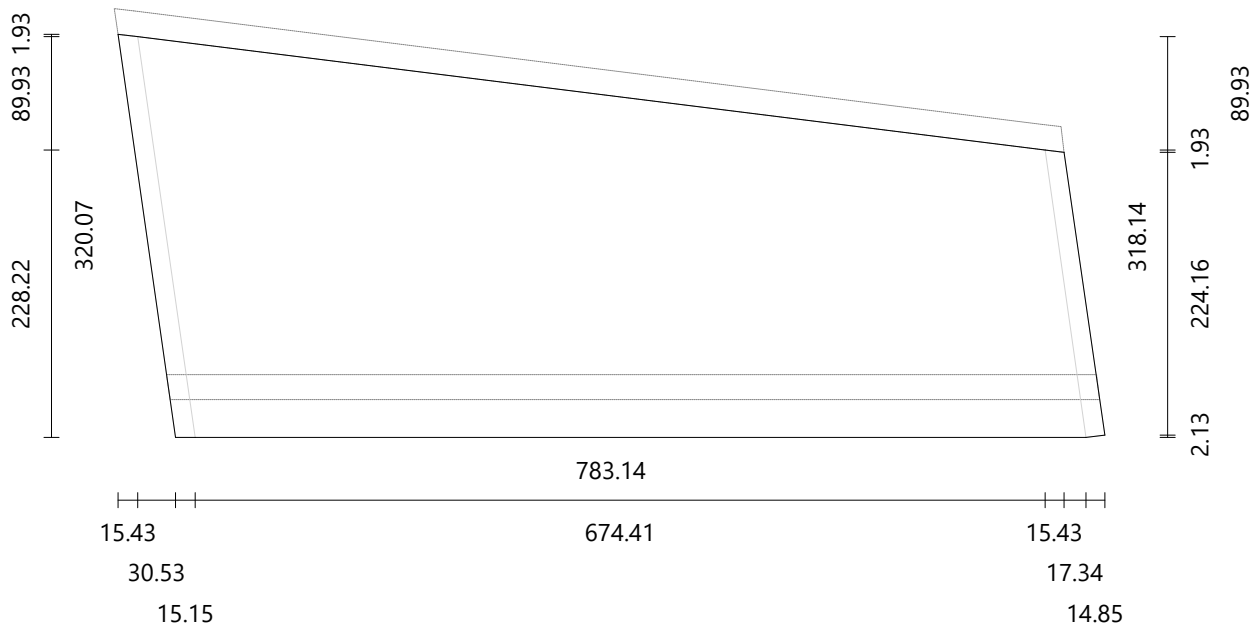

Atelier Bois

Escalier multi-volées
Nombre de marches 15
Hauteur à franchir 2800.00 mm

Hauteur de marche 186.67 mm
Giron de marche 244.88 mm
Pas de foulée 618.21 mm

Marche

Matériau oak/chêne
Dimensions 730.00 × 280.06 mm
Épaisseur 30.00 mm

Contremarche

Matériau paint-white
Dimensions 730.00 × 166.67 mm
Épaisseur 20.00 mm
Angle 0°

Marche

Matériau oak/chêne
Dimensions 734.20 × 291.63 mm
Épaisseur 30.00 mm

Contremarche

Matériau paint-white
Dimensions 730.36 × 196.67 mm
Épaisseur 20.00 mm
Angle 0.81°

Marche

Matériau oak/chene
Dimensions 749.57 × 305.15 mm
Épaisseur 30.00 mm

Contremarche

Matériau paint-white
Dimensions 732.51 × 196.67 mm
Épaisseur 20.00 mm
Angle 3.43°

Marche

Matériau oak/chêne
Dimensions 783.14 × 320.07 mm
Épaisseur 30.00 mm

Contremarche

Matériau paint-white
Dimensions 740.36 × 196.67 mm
Épaisseur 20.00 mm
Angle 8.17°

Marche

Matériau oak/chêne
Dimensions 847.26 × 334.92 mm
Épaisseur 30.00 mm

Contremarche

Matériau paint-white
Dimensions 762.25 × 196.67 mm
Épaisseur 20.00 mm
Angle 15.29°