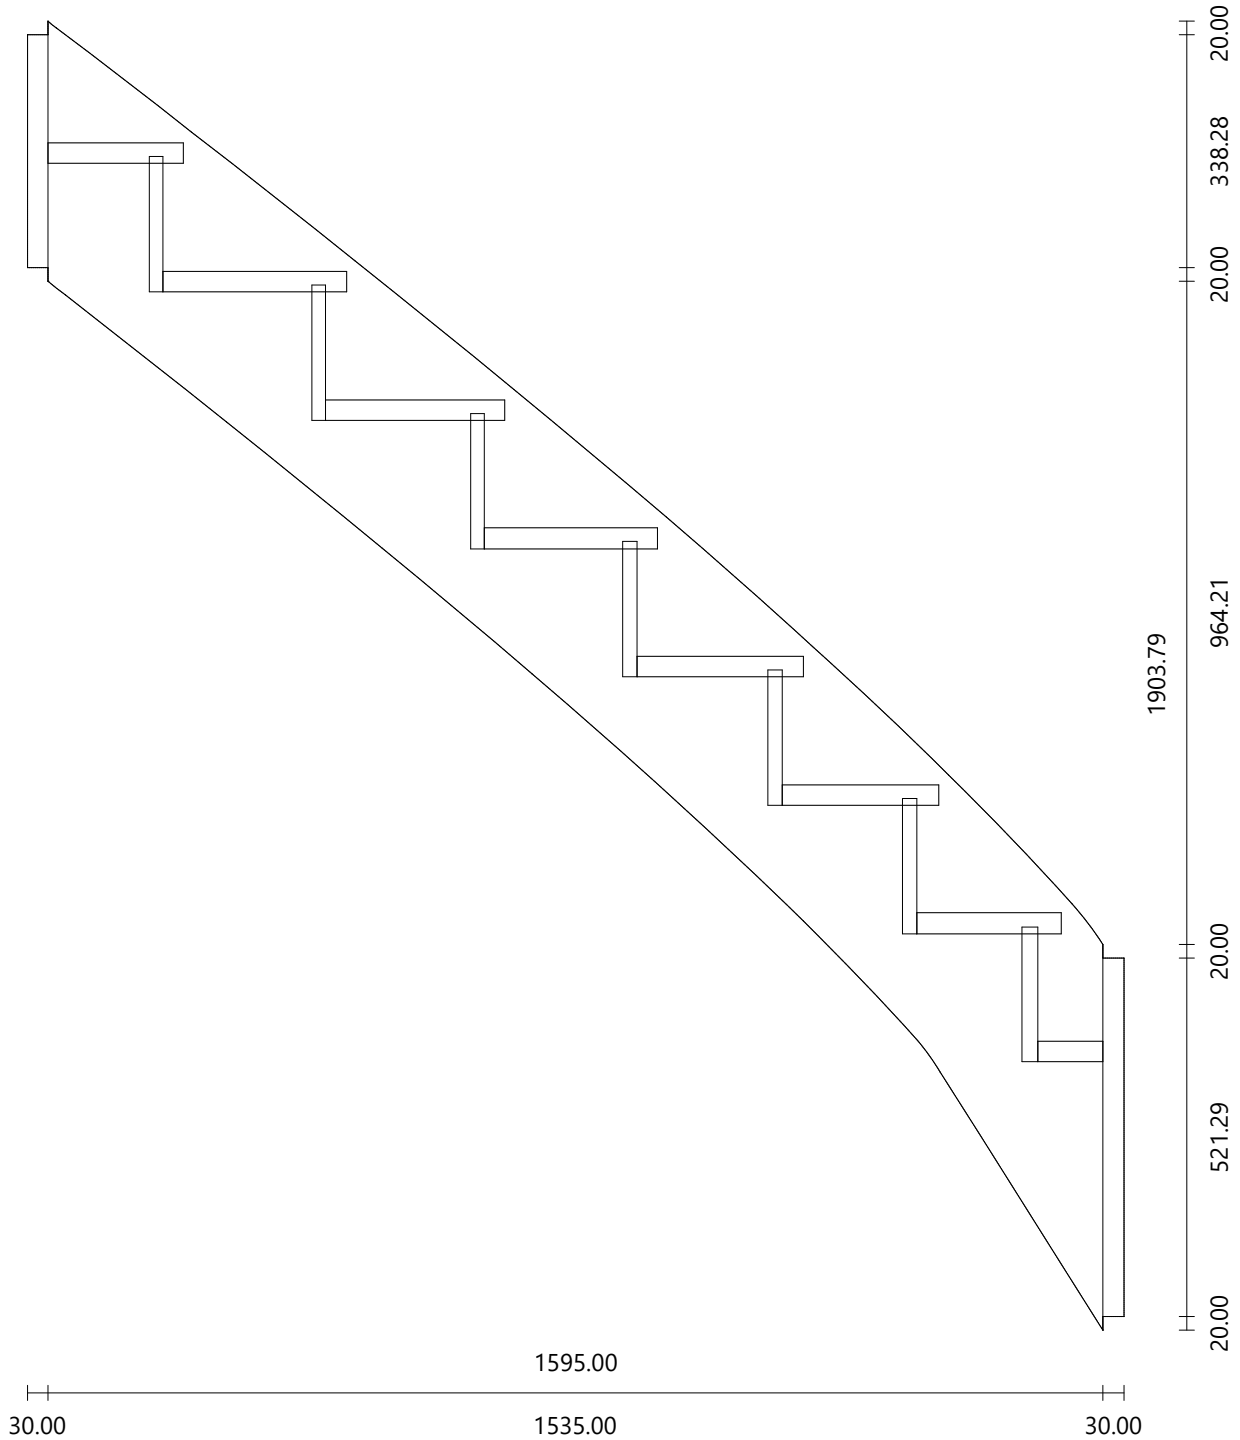

Atelier Bois

Matériau oak/chêne
Dimensions 2444.50 × 416.88 mm
Épaisseur 50.00 mm