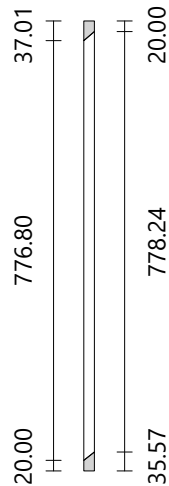

Atelier Bois

Escalier multi-volées
Nombre de marches 15
Hauteur à franchir 2800.00 mm

Hauteur de marche 186.67 mm
Giron de marche 244.88 mm
Pas de foulée 618.21 mm

Marche

Matériau oak/chêne
Dimensions 730.00 × 280.06 mm
Épaisseur 30.00 mm

Balustre n° 19

Côté droit
Volée n° 2
Matériau paint-white
Section Circulaire
Diamètre 20.00 mm
Hauteur 811.10 mm

Balustre n° 20

Côté droit
Volée n° 2
Matériau paint-white
Section Circulaire
Diamètre 20.00 mm
Hauteur 815.25 mm

Balustre n° 21

Côté droit
Volée n° 2
Matériau paint-white
Section Circulaire
Diamètre 20.00 mm
Hauteur 820.46 mm

Balustre n° 22

Côté droit
Volée n° 2
Matériau paint-white
Section Circulaire
Diamètre 20.00 mm
Hauteur 826.73 mm

Balustre n° 23

Côté droit
Volée n° 2
Matériau paint-white
Section Circulaire
Diamètre 20.00 mm
Hauteur 833.81 mm

Balustre n° 24

Côté droit
Volée n° 2
Matériau paint-white
Section Circulaire
Diamètre 20.00 mm
Hauteur 841.72 mm