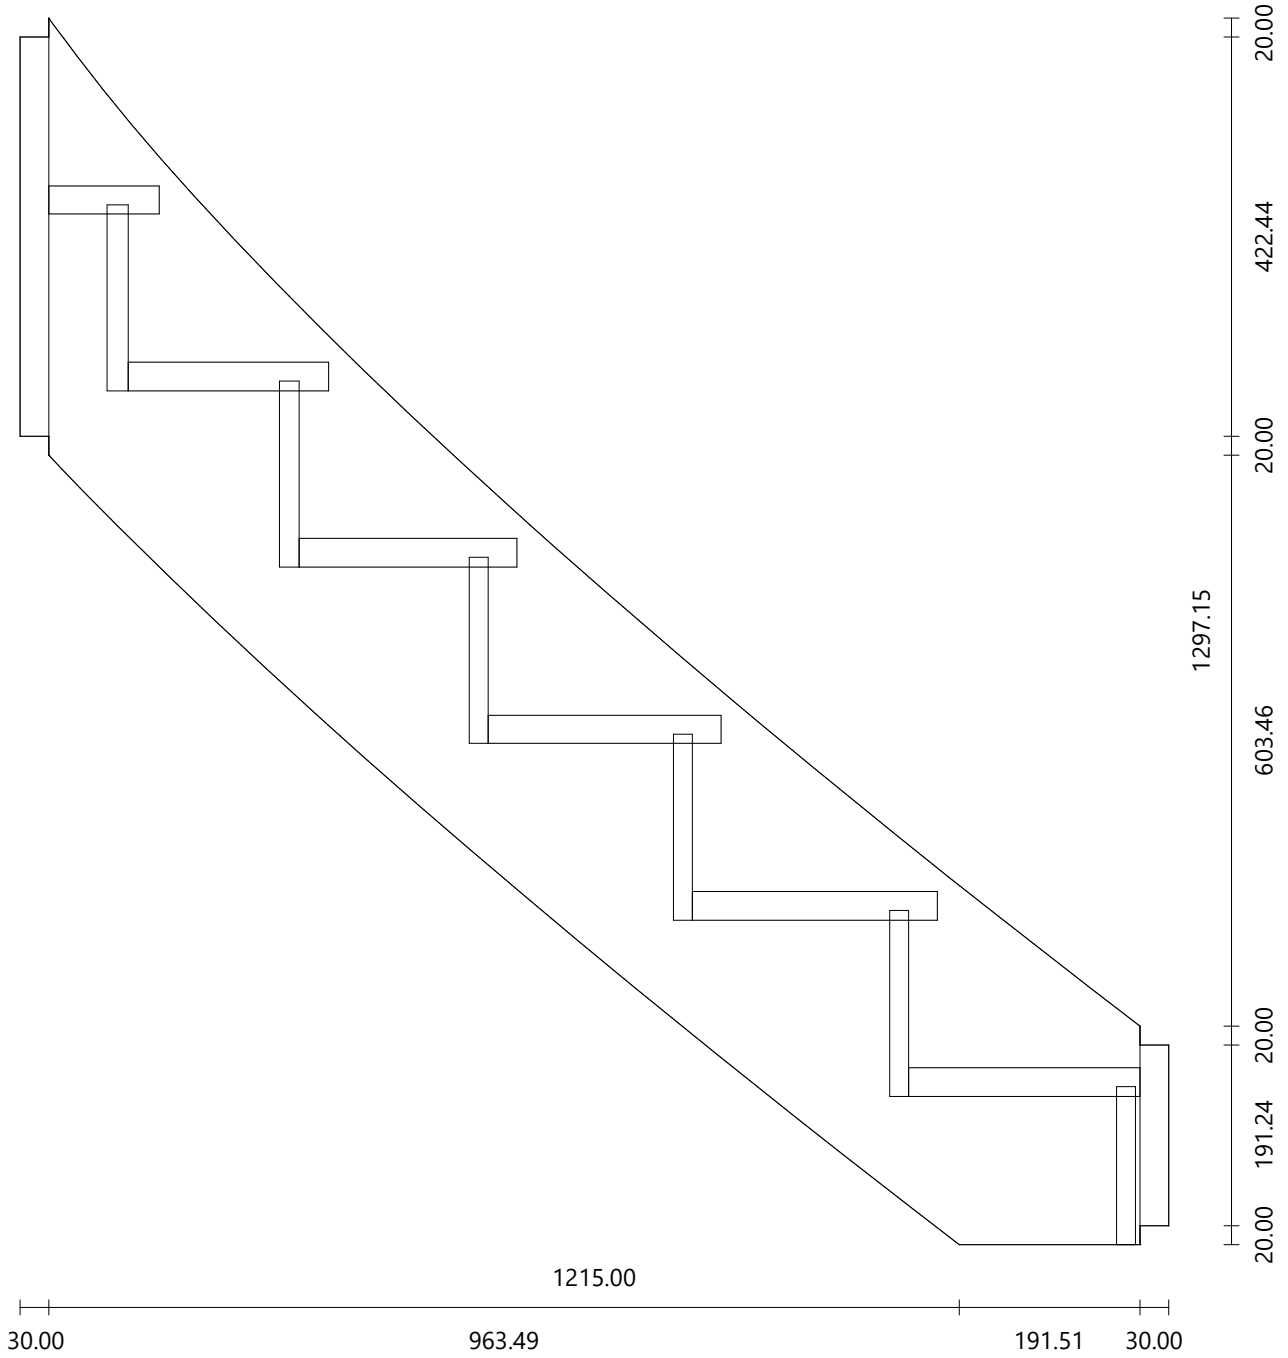

Atelier Bois

Escalier multi-volées
Nombre de marches 15
Hauteur à franchir 2800.00 mm

Hauteur de marche 186.67 mm
Giron de marche 244.88 mm
Pas de foulée 618.21 mm

Marche

Matériau oak/chêne
Dimensions 730.00 × 280.06 mm
Épaisseur 30.00 mm

Atelier Bois

Matériau oak/chêne
Dimensions 2432.31 × 393.38 mm
Épaisseur 50.00 mm

Matériau oak/chene
Dimensions 3054.68 × 426.60 mm
Épaisseur 50.00 mm

Matériau oak/chene
Dimensions 1745.11 × 351.39 mm
Épaisseur 50.00 mm

Atelier Bois

Matériau oak/chêne
Dimensions 2444.50 × 416.88 mm
Épaisseur 50.00 mm

Matériau oak/chêne
Dimensions 1590.00 × 61.88 mm
Épaisseur 50.00 mm

Atelier Bois

Matériau oak/chêne
Dimensions 2090.43 × 61.90 mm
Épaisseur 50.00 mm