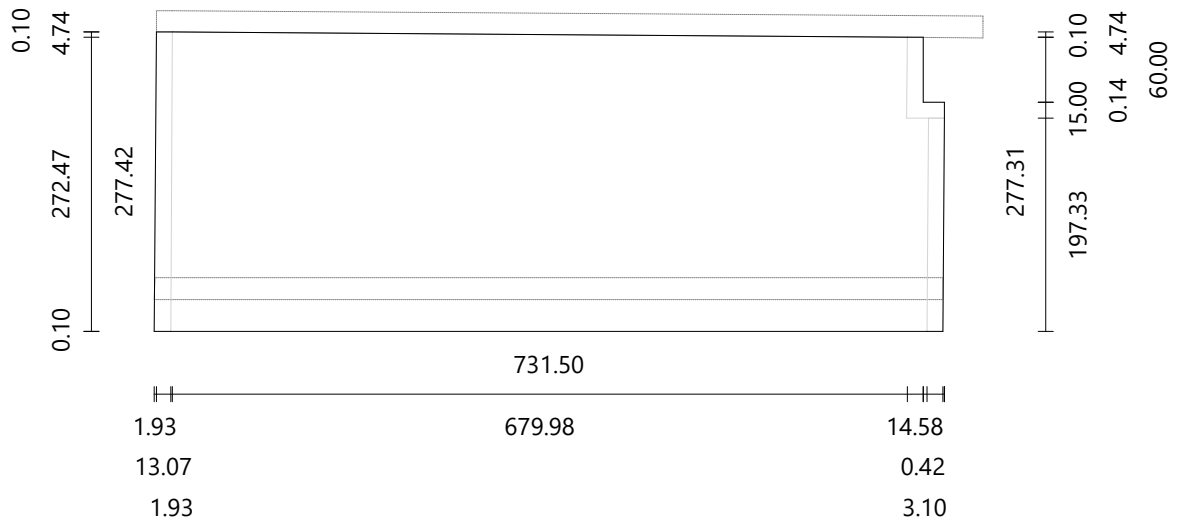

Contremarche

Matériau paint-white
Dimensions 739.41 × 196.67 mm
Épaisseur 20.00 mm
Angle -7.73°

Marche

Matériau oak/chêne
Dimensions 750.16 × 289.29 mm
Épaisseur 30.00 mm

Contremarche

Matériau paint-white
Dimensions 733.26 × 196.67 mm
Épaisseur 20.00 mm
Angle -4.06°

Marche

Matériau oak/chêne
Dimensions 738.19 × 283.01 mm
Épaisseur 30.00 mm

Contremarche

Matériau paint-white
Dimensions 730.91 × 196.67 mm
Épaisseur 20.00 mm
Angle -1.69°

Marche

Matériau oak/chêne
Dimensions 731.50 × 277.42 mm
Épaisseur 30.00 mm

Contremarche

Matériau paint-white
Dimensions 730.16 × 196.67 mm
Épaisseur 20.00 mm
Angle -0.4°

Marche

Matériau oak/chêne
Dimensions 765.00 × 100.00 mm
Épaisseur 30.00 mm

Contremarche

Matériau paint-white
Dimensions 765.00 × 196.67 mm
Épaisseur 20.00 mm
Angle 0°