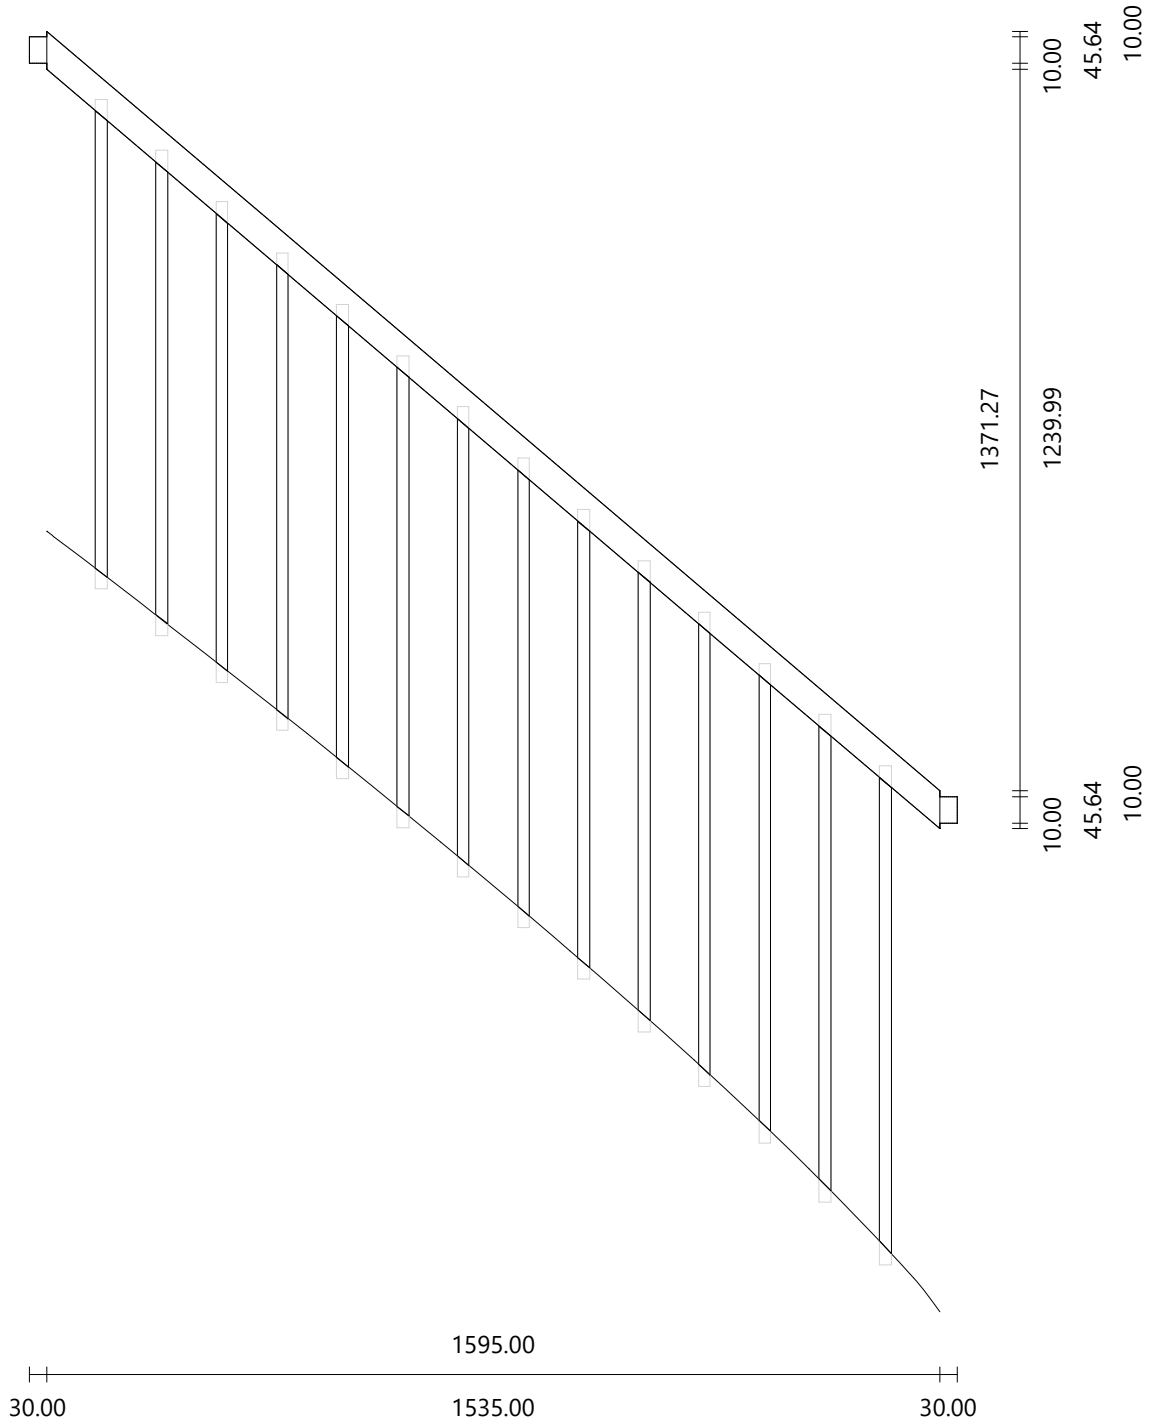

Atelier Bois

Escalier multi-volées
Nombre de marches 15
Hauteur à franchir 2800.00 mm

Hauteur de marche 186.67 mm
Giron de marche 244.88 mm
Pas de foulée 618.21 mm

Marche

Matériau oak/chêne
Dimensions 730.00 × 280.06 mm
Épaisseur 30.00 mm

Atelier Bois

Matériau oak/chêne
Dimensions 2444.50 × 416.88 mm
Épaisseur 50.00 mm

Matériau oak/chêne
Dimensions 1590.00 × 61.88 mm
Épaisseur 50.00 mm

Atelier Bois

Matériau oak/chêne
Dimensions 2090.43 × 61.90 mm
Épaisseur 50.00 mm

Poteau d'extrémité	Côté droit	Volée : 1	Vue de dessus
Matériau	oak/chêne		
Dimensions	90.00 × 90.00 mm		
Hauteur	1140.29 mm		
Marche n° 1	Hauteur : 186.67 mm		
Face 2	Rampe droite n° 1 Limon droit n° 1		