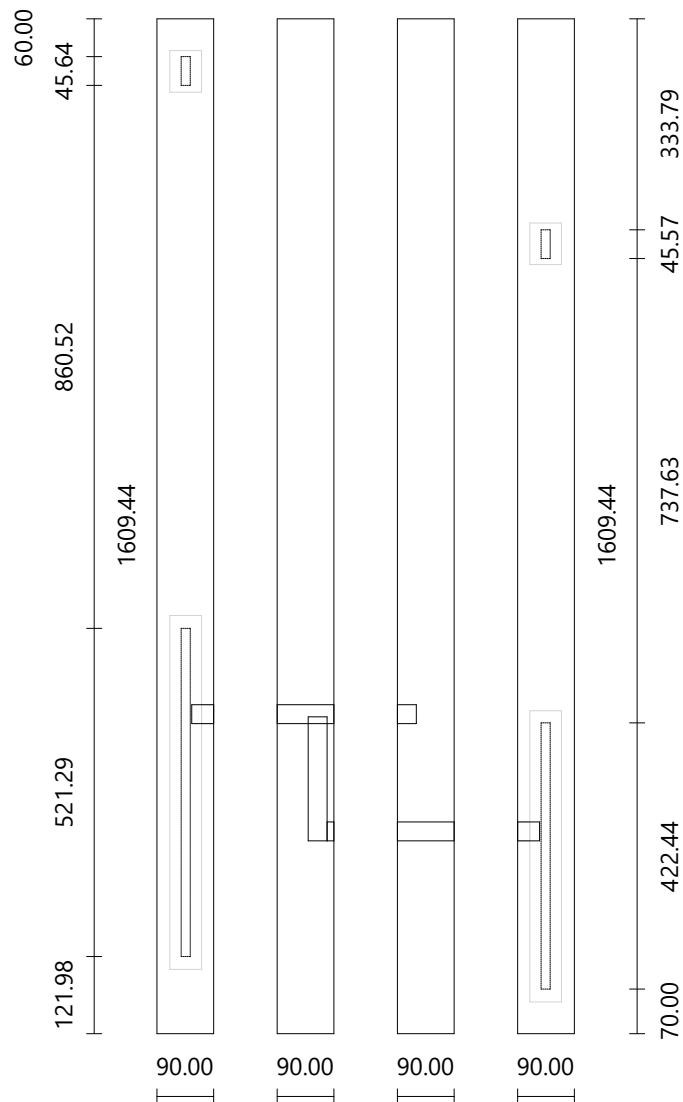

Poteau d'angle	Côté droit	Volées : 1-2	Vue de dessus
Matériau	oak/chêne		
Dimensions	90.00 × 90.00 mm		
Hauteur	1609.44 mm		
Marche n° 6	Hauteur : 335.30 mm		
Marche n° 7	Hauteur : 521.96 mm		
Face 1	Rampe droite n° 2 Limon droit n° 2		
Face 4	Rampe droite n° 1 Limon droit n° 1