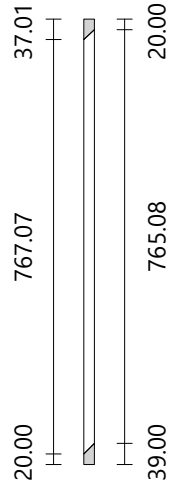

Balustre n° 13

Côté droit
Volée n° 2
Matériau paint-white
Section Circulaire
Diamètre 20.00 mm
Hauteur 824.08 mm