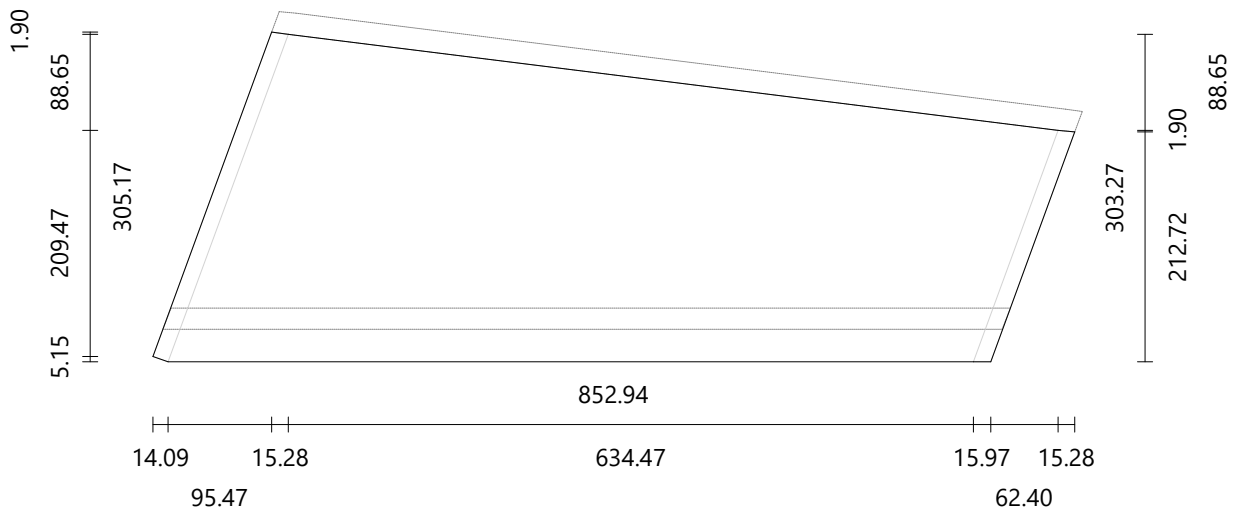

Contremarche

Matériau paint-white
Dimensions 996.23 × 196.67 mm
Épaisseur 20.00 mm
Angle Gauche : 40.88° | Droit : -49.12°

Marche

Matériau oak/chêne
Dimensions 942.41 × 313.69 mm
Épaisseur 30.00 mm

Contremarche

Matériau paint-white
Dimensions 854.75 × 196.67 mm
Épaisseur 20.00 mm
Angle -30.03°

Marche

Matériau oak/chêne
Dimensions 852.94 × 305.17 mm
Épaisseur 30.00 mm

Contremarche

Matériau paint-white
Dimensions 784.45 × 196.67 mm
Épaisseur 20.00 mm
Angle -20.06°

Marche

Matériau oak/chêne
Dimensions 802.35 × 301.78 mm
Épaisseur 30.00 mm

Contremarche

Matériau paint-white
Dimensions 753.72 × 196.67 mm
Épaisseur 20.00 mm
Angle -12.97°

Marche

Matériau oak/chêne
Dimensions 770.23 × 295.87 mm
Épaisseur 30.00 mm

Contremarche

Matériau paint-white
Dimensions 739.41 × 196.67 mm
Épaisseur 20.00 mm
Angle -7.73°

Marche

Matériau oak/chêne
Dimensions 750.16 × 289.29 mm
Épaisseur 30.00 mm

Contremarche

Matériau paint-white
Dimensions 733.26 × 196.67 mm
Épaisseur 20.00 mm
Angle -4.06°