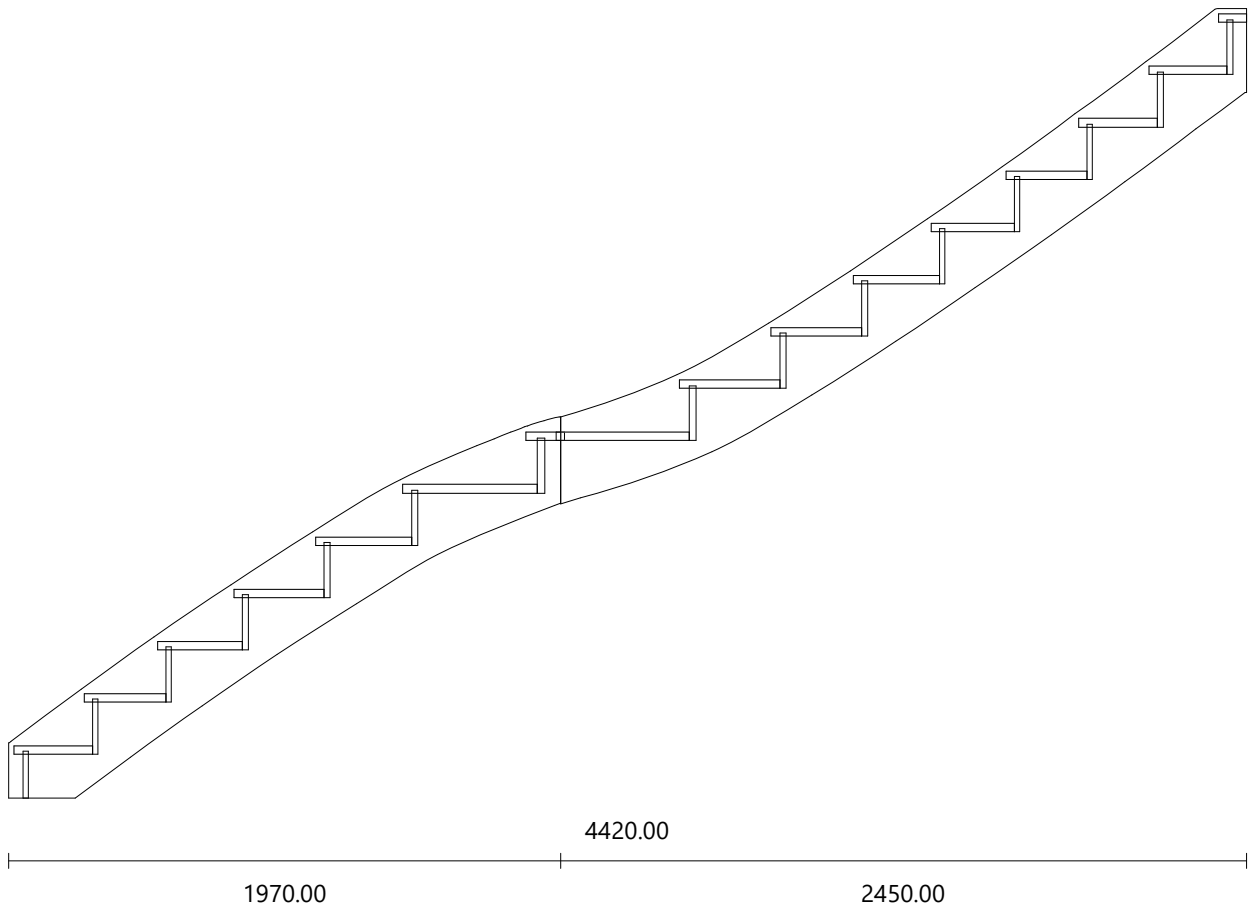

Atelier Bois

Escalier multi-volées
Nombre de marches 15
Hauteur à franchir 2800.00 mm

Hauteur de marche 186.67 mm
Giron de marche 244.88 mm
Pas de foulée 618.21 mm

Marche

Matériau oak/chêne
Dimensions 730.00 × 280.06 mm
Épaisseur 30.00 mm

Contremarche

Matériau paint-white
Dimensions 730.16 × 196.67 mm
Épaisseur 20.00 mm
Angle -0.4°

Marche

Matériau oak/chêne
Dimensions 765.00 × 100.00 mm
Épaisseur 30.00 mm

Contremarche

Matériau paint-white
Dimensions 765.00 × 196.67 mm
Épaisseur 20.00 mm
Angle 0°