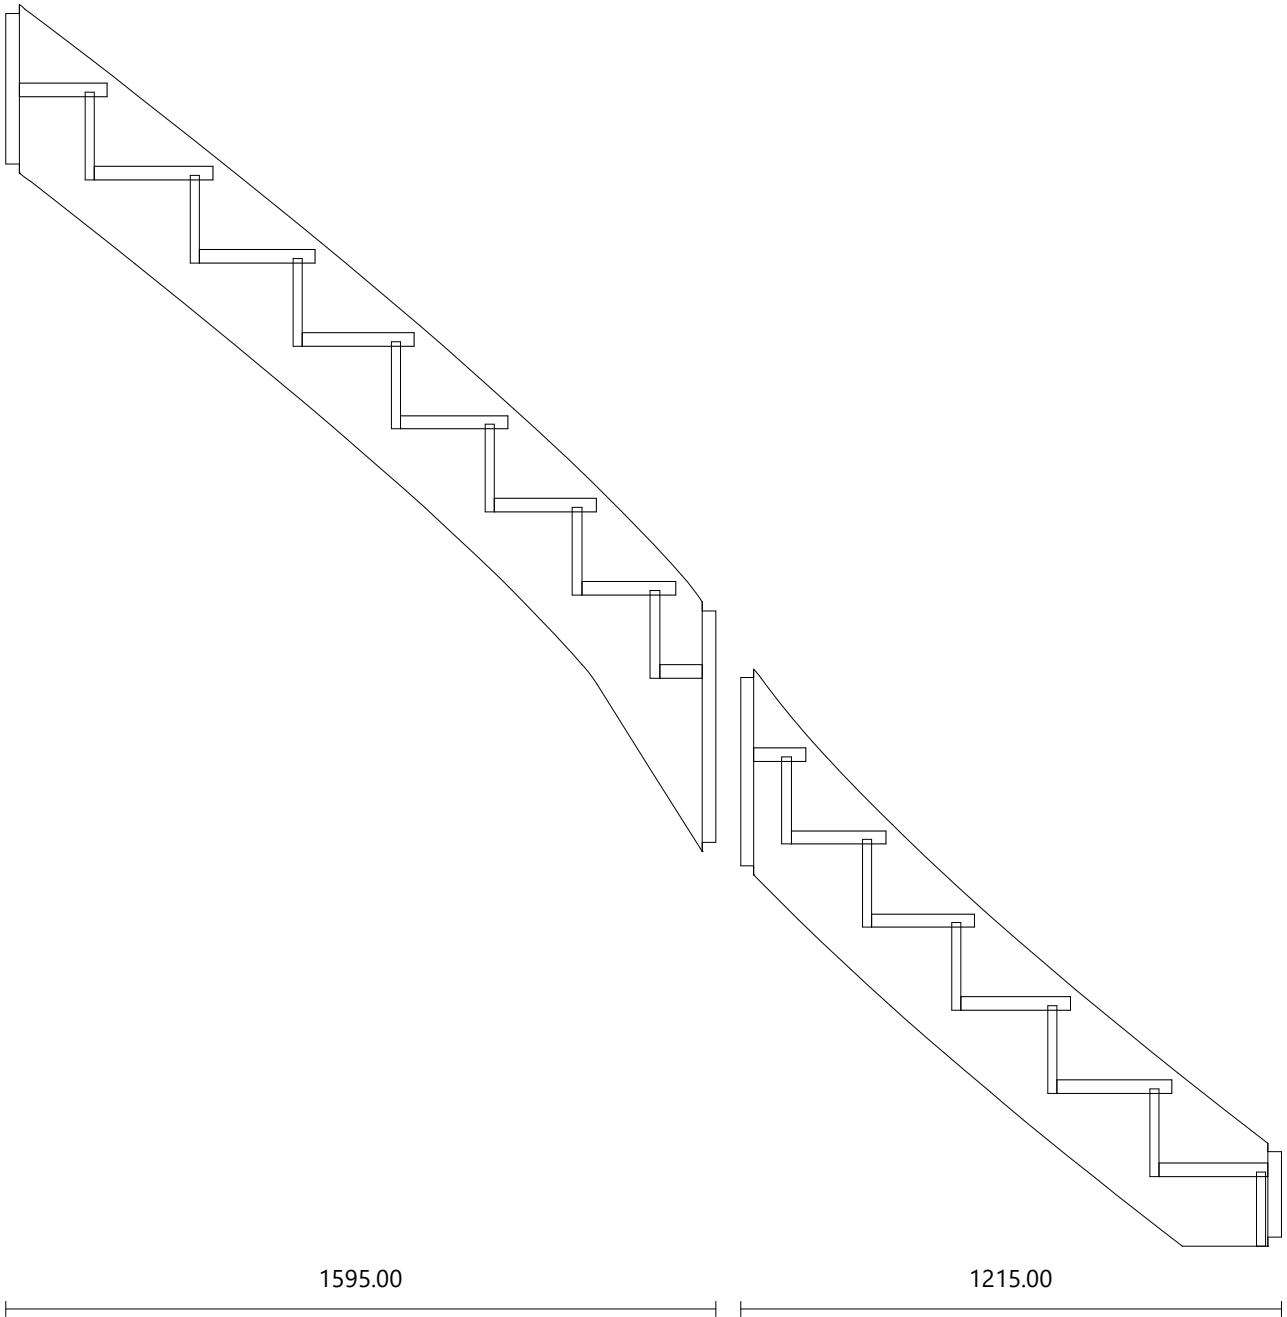

Atelier Bois

Escalier multi-volées
Nombre de marches 15
Hauteur à franchir 2800.00 mm

Hauteur de marche 186.67 mm
Giron de marche 244.88 mm
Pas de foulée 618.21 mm

Marche

Matériau oak/chêne
Dimensions 730.00 × 280.06 mm
Épaisseur 30.00 mm

Contremarche

Matériau paint-white
Dimensions 730.16 × 196.67 mm
Épaisseur 20.00 mm
Angle -0.4°

Marche

Matériau oak/chêne
Dimensions 765.00 × 100.00 mm
Épaisseur 30.00 mm

Contremarche

Matériau paint-white
Dimensions 765.00 × 196.67 mm
Épaisseur 20.00 mm
Angle 0°