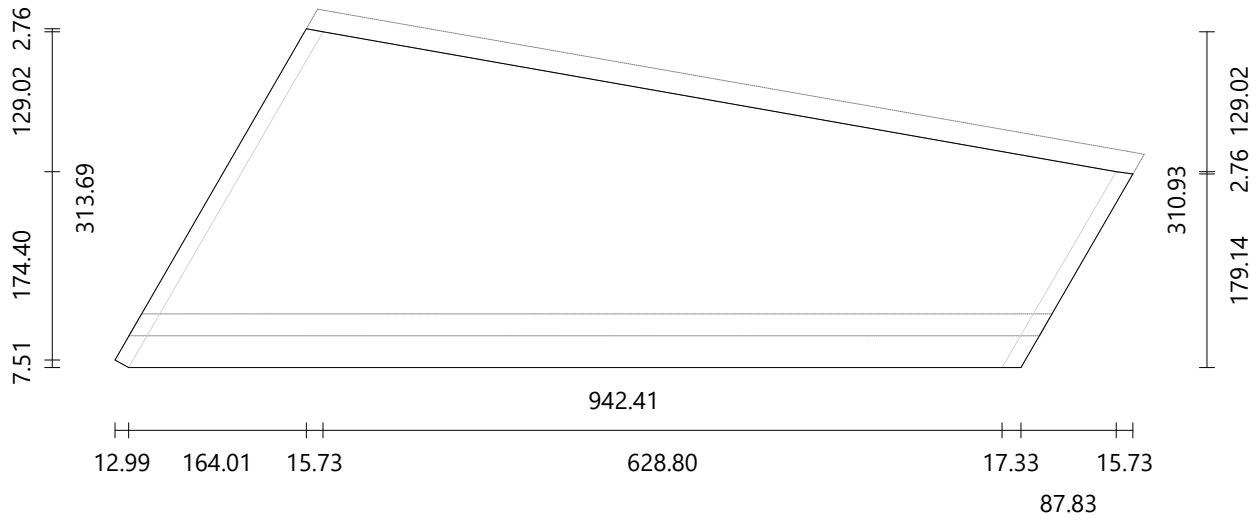

Marche

Matériau oak/chêne
Dimensions 1005.68 × 442.09 mm
Épaisseur 30.00 mm

Contremarche

Matériau paint-white
Dimensions 813.47 × 196.67 mm
Épaisseur 20.00 mm
Angle 24.81°

Marche

Matériau oak/chêne
Dimensions 1149.68 × 399.30 mm
Épaisseur 30.00 mm

Contremarche

Matériau paint-white
Dimensions 996.23 × 196.67 mm
Épaisseur 20.00 mm
Angle Gauche : 40.88° | Droit : -49.12°

Marche

Matériau oak/chêne
Dimensions 942.41 × 313.69 mm
Épaisseur 30.00 mm

Contremarche

Matériau paint-white
Dimensions 854.75 × 196.67 mm
Épaisseur 20.00 mm
Angle -30.03°

Marche

Matériau oak/chêne
Dimensions 852.94 × 305.17 mm
Épaisseur 30.00 mm

Contremarche

Matériau paint-white
Dimensions 784.45 × 196.67 mm
Épaisseur 20.00 mm
Angle -20.06°

Marche

Matériau oak/chêne
Dimensions 802.35 × 301.78 mm
Épaisseur 30.00 mm

Contremarche

Matériau paint-white
Dimensions 753.72 × 196.67 mm
Épaisseur 20.00 mm
Angle -12.97°

Marche

Matériau oak/chêne
Dimensions 770.23 × 295.87 mm
Épaisseur 30.00 mm