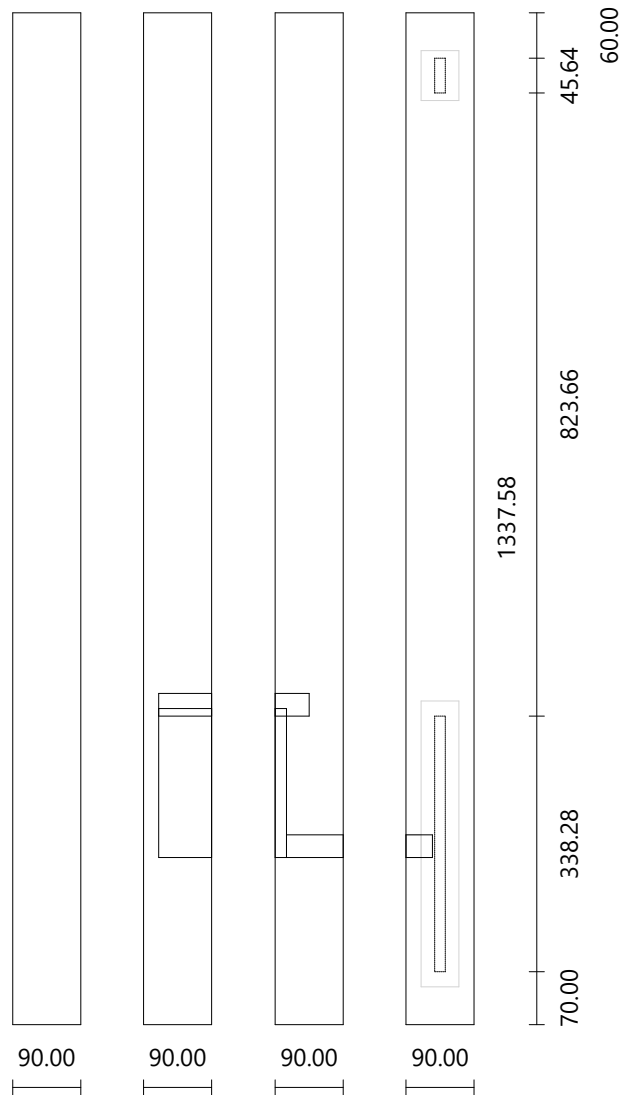

Poteau d'angle	Côté droit	Volée : 2	Vue de dessus
Matériau	oak/chêne		
Dimensions	90.00 × 90.00 mm		
Hauteur	1337.58 mm		
Marche n° 14	Hauteur : 251.14 mm		
Marche n° 15	Hauteur : 437.81 mm		
Face 4	Rampe droite n° 2 Limon droit n° 2