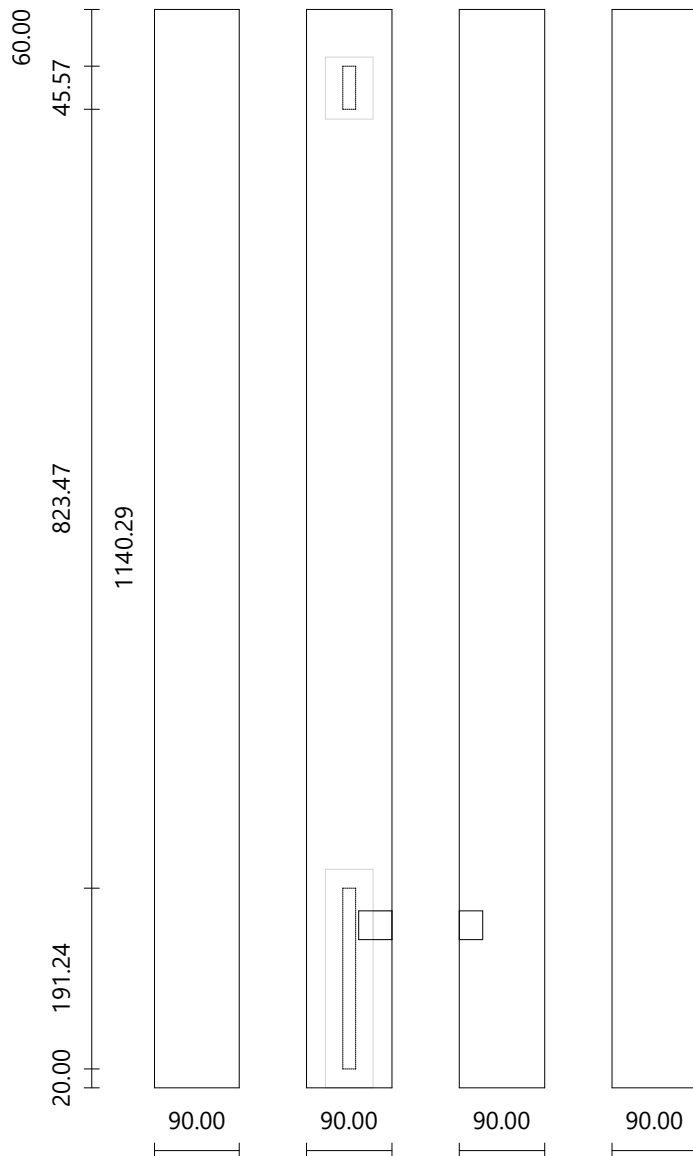

Poteau d'extrémité	Côté droit	Volée : 1	Vue de dessus
Matériau	oak/chêne		
Dimensions	90.00 × 90.00 mm		
Hauteur	1140.29 mm		
Marche n° 1	Hauteur : 186.67 mm		
Face 2	Rampe droite n° 1 Limon droit n° 1