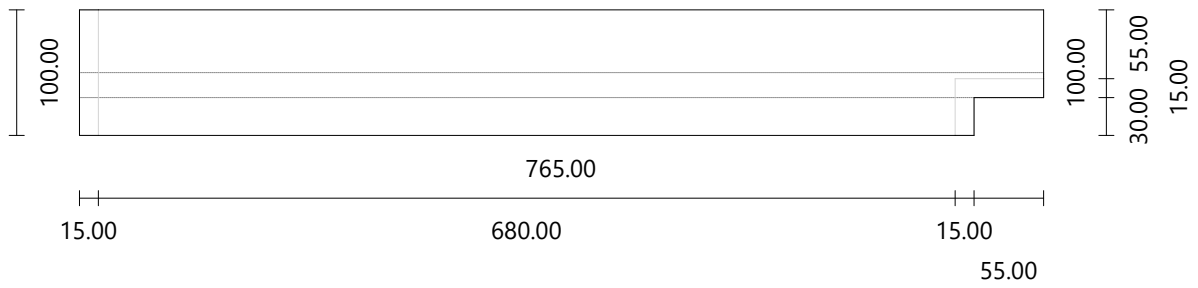

Contremarche

Matériau paint-white
Dimensions 739.41 × 196.67 mm
Épaisseur 20.00 mm
Angle -7.73°

Marche

Matériau oak/chêne
Dimensions 750.16 × 289.29 mm
Épaisseur 30.00 mm

Contremarche

Matériau paint-white
Dimensions 733.26 × 196.67 mm
Épaisseur 20.00 mm
Angle -4.06°

Marche

Matériau oak/chêne
Dimensions 738.19 × 283.01 mm
Épaisseur 30.00 mm

Contremarche

Matériau paint-white
Dimensions 730.91 × 196.67 mm
Épaisseur 20.00 mm
Angle -1.69°

Marche

Matériau oak/chêne
Dimensions 731.50 × 277.42 mm
Épaisseur 30.00 mm

Contremarche

Matériau paint-white
Dimensions 730.16 × 196.67 mm
Épaisseur 20.00 mm
Angle -0.4°

Marche

Matériau oak/chêne
Dimensions 765.00 × 100.00 mm
Épaisseur 30.00 mm

Contremarche

Matériau paint-white
Dimensions 765.00 × 196.67 mm
Épaisseur 20.00 mm
Angle 0°

Atelier Bois

Matériau oak/chêne
Dimensions 2432.31 × 393.38 mm
Épaisseur 50.00 mm

Matériau oak/chene
Dimensions 3054.68 × 426.60 mm
Épaisseur 50.00 mm

Matériau oak/chene
Dimensions 1745.11 × 351.39 mm
Épaisseur 50.00 mm