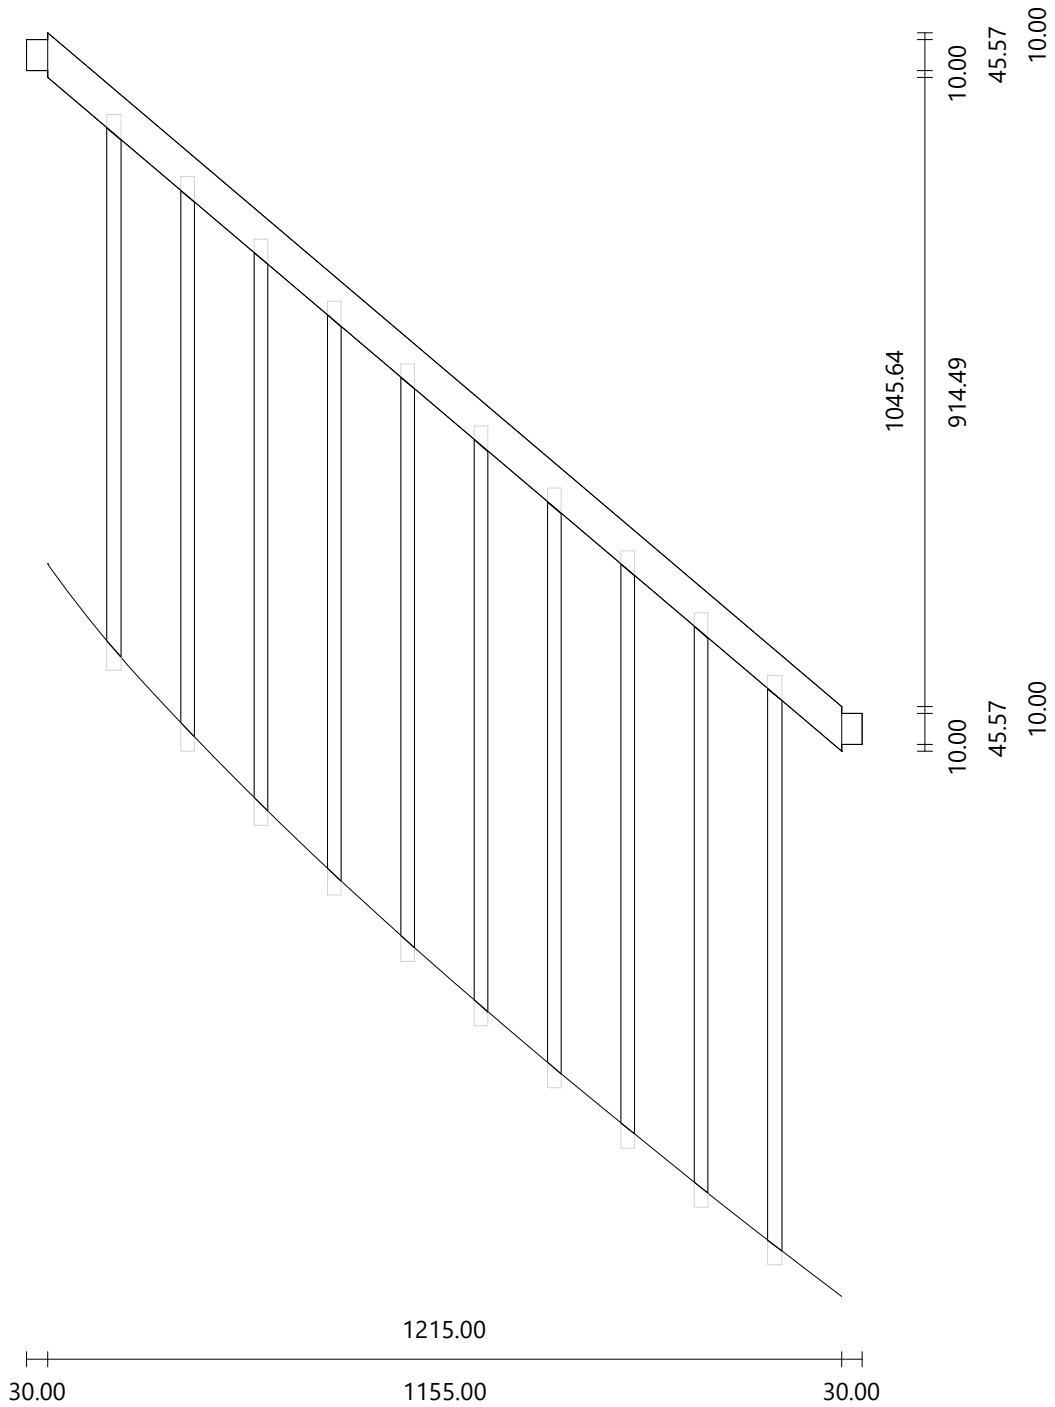

Atelier Bois

Escalier multi-volées
Nombre de marches 15
Hauteur à franchir 2800.00 mm

Hauteur de marche 186.67 mm
Giron de marche 244.88 mm
Pas de foulée 618.21 mm

Marche

Matériau oak/chêne
Dimensions 730.00 × 280.06 mm
Épaisseur 30.00 mm

Atelier Bois

Matériau oak/chêne
Dimensions 2432.31 × 393.38 mm
Épaisseur 50.00 mm

Matériau oak/chene
Dimensions 3054.68 × 426.60 mm
Épaisseur 50.00 mm

Matériau oak/chene
Dimensions 1745.11 × 351.39 mm
Épaisseur 50.00 mm

Atelier Bois

Matériau oak/chêne
Dimensions 2444.50 × 416.88 mm
Épaisseur 50.00 mm

Matériau oak/chêne
Dimensions 1590.00 × 61.88 mm
Épaisseur 50.00 mm

Atelier Bois

Matériau oak/chêne
Dimensions 2090.43 × 61.90 mm
Épaisseur 50.00 mm