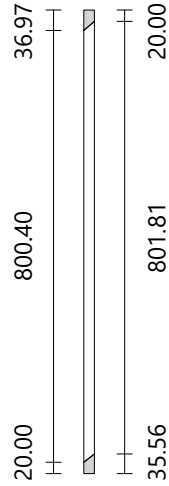

Balustre n° 1

Côté droit
Volée n° 1
Matériau paint-white
Section Circulaire
Diamètre 20.00 mm
Hauteur 857.37 mm