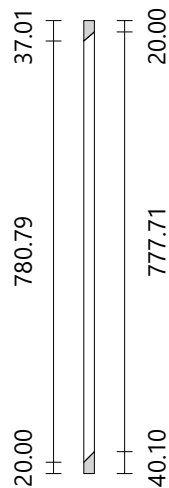

Balustre n° 12

Côté droit
Volée n° 2
Matériau paint-white
Section Circulaire
Diamètre 20.00 mm
Hauteur 837.80 mm