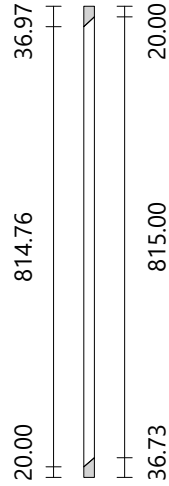

Atelier Bois

Escalier multi-volées
Nombre de marches 15
Hauteur à franchir 2800.00 mm

Hauteur de marche 186.67 mm
Giron de marche 244.88 mm
Pas de foulée 618.21 mm

Marche

Matériau oak/chêne
Dimensions 730.00 × 280.06 mm
Épaisseur 30.00 mm

Poteau d'angle	Côté droit	Volées : 1-2	Vue de dessus
Matériau	oak/chêne		
Dimensions	90.00 × 90.00 mm		
Hauteur	1609.44 mm		
Marche n° 6	Hauteur : 335.30 mm		
Marche n° 7	Hauteur : 521.96 mm		
Face 1	Rampe droite n° 2 Limon droit n° 2		
Face 4	Rampe droite n° 1 Limon droit n° 1		

Balustre n° 1

Côté droit
Volée n° 1
Matériau paint-white
Section Circulaire
Diamètre 20.00 mm
Hauteur 857.37 mm

Balustre n° 2

Côté droit
Volée n° 1
Matériau paint-white
Section Circulaire
Diamètre 20.00 mm
Hauteur 864.04 mm

Balustre n° 3

Côté droit
Volée n° 1
Matériau paint-white
Section Circulaire
Diamètre 20.00 mm
Hauteur 868.88 mm

Balustre n° 4

Côté droit
Volée n° 1
Matériau paint-white
Section Circulaire
Diamètre 20.00 mm
Hauteur 871.73 mm