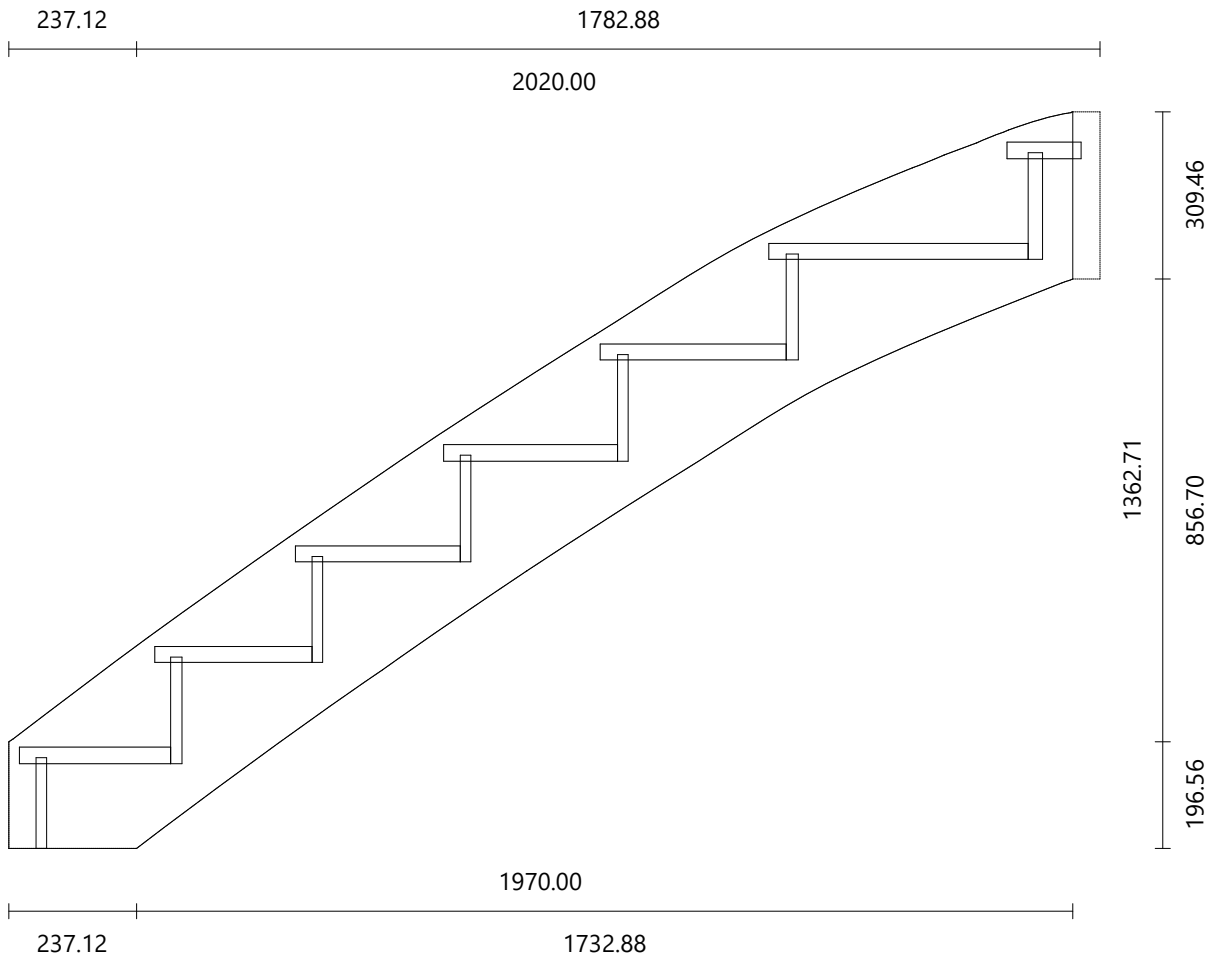

Atelier Bois

Escalier multi-volées
Nombre de marches 15
Hauteur à franchir 2800.00 mm

Hauteur de marche 186.67 mm
Giron de marche 244.88 mm
Pas de foulée 618.21 mm

Marche

Matériau oak/chêne
Dimensions 730.00 × 280.06 mm
Épaisseur 30.00 mm

Contremarche

Matériau paint-white
Dimensions 730.16 × 196.67 mm
Épaisseur 20.00 mm
Angle -0.4°

Marche

Matériau oak/chêne
Dimensions 765.00 × 100.00 mm
Épaisseur 30.00 mm

Contremarche

Matériau paint-white
Dimensions 765.00 × 196.67 mm
Épaisseur 20.00 mm
Angle 0°

Atelier Bois

Matériau oak/chêne
Dimensions 2432.31 × 393.38 mm
Épaisseur 50.00 mm

Matériau oak/chene
Dimensions 3054.68 × 426.60 mm
Épaisseur 50.00 mm

Matériau oak/chene
Dimensions 1745.11 × 351.39 mm
Épaisseur 50.00 mm