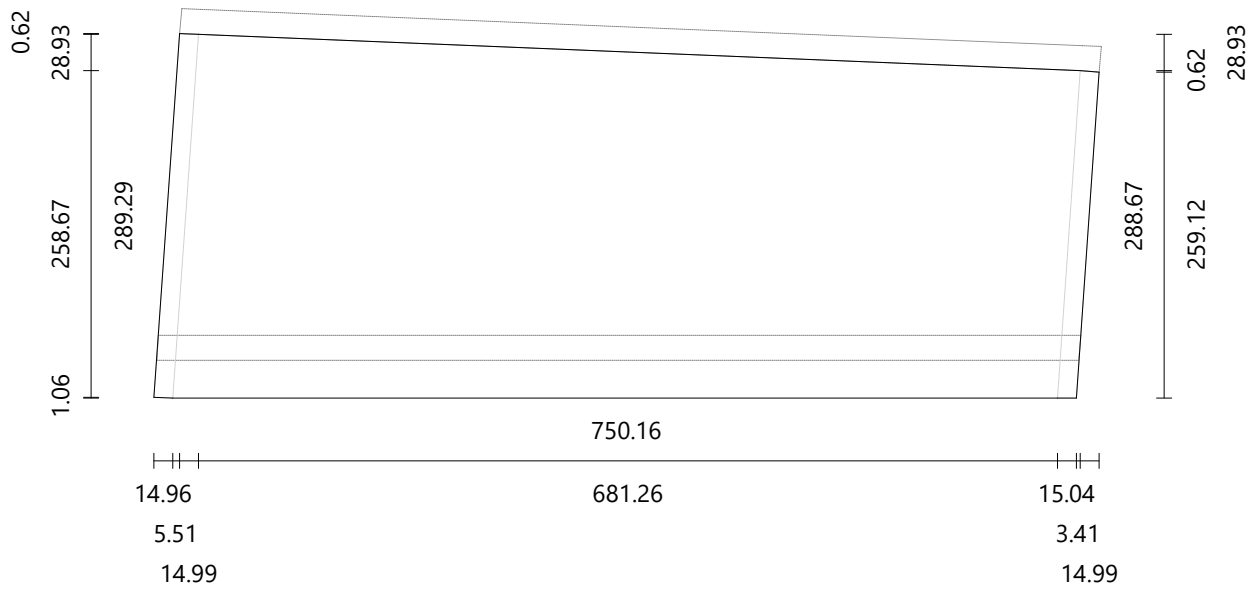

Marche

Matériau oak/chêne
Dimensions 802.35 × 301.78 mm
Épaisseur 30.00 mm

Contremarche

Matériau paint-white
Dimensions 753.72 × 196.67 mm
Épaisseur 20.00 mm
Angle -12.97°

Marche

Matériau oak/chêne
Dimensions 770.23 × 295.87 mm
Épaisseur 30.00 mm

Contremarche

Matériau paint-white
Dimensions 739.41 × 196.67 mm
Épaisseur 20.00 mm
Angle -7.73°

Marche

Matériau oak/chêne
Dimensions 750.16 × 289.29 mm
Épaisseur 30.00 mm

Contremarche

Matériau paint-white
Dimensions 733.26 × 196.67 mm
Épaisseur 20.00 mm
Angle -4.06°

Marche

Matériau oak/chêne
Dimensions 738.19 × 283.01 mm
Épaisseur 30.00 mm

Contremarche

Matériau paint-white
Dimensions 730.91 × 196.67 mm
Épaisseur 20.00 mm
Angle -1.69°

Marche

Matériau oak/chêne
Dimensions 731.50 × 277.42 mm
Épaisseur 30.00 mm

Contremarche

Matériau paint-white
Dimensions 730.16 × 196.67 mm
Épaisseur 20.00 mm
Angle -0.4°

Marche

Matériau oak/chêne
Dimensions 765.00 × 100.00 mm
Épaisseur 30.00 mm

Contremarche

Matériau paint-white
Dimensions 765.00 × 196.67 mm
Épaisseur 20.00 mm
Angle 0°