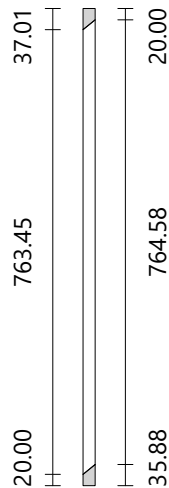

Atelier Bois

Escalier multi-volées
Nombre de marches 15
Hauteur à franchir 2800.00 mm

Hauteur de marche 186.67 mm
Giron de marche 244.88 mm
Pas de foulée 618.21 mm

Marche

Matériau oak/chêne
Dimensions 730.00 × 280.06 mm
Épaisseur 30.00 mm

Balustre n° 19

Côté droit
Volée n° 2
Matériau paint-white
Section Circulaire
Diamètre 20.00 mm
Hauteur 811.10 mm

Balustre n° 20

Côté droit
Volée n° 2
Matériau paint-white
Section Circulaire
Diamètre 20.00 mm
Hauteur 815.25 mm

Balustre n° 21

Côté droit
Volée n° 2
Matériau paint-white
Section Circulaire
Diamètre 20.00 mm
Hauteur 820.46 mm

Balustre n° 22

Côté droit
Volée n° 2
Matériau paint-white
Section Circulaire
Diamètre 20.00 mm
Hauteur 826.73 mm

Balustre n° 23

Côté droit
Volée n° 2
Matériau paint-white
Section Circulaire
Diamètre 20.00 mm
Hauteur 833.81 mm

Balustre n° 24

Côté droit
Volée n° 2
Matériau paint-white
Section Circulaire
Diamètre 20.00 mm
Hauteur 841.72 mm