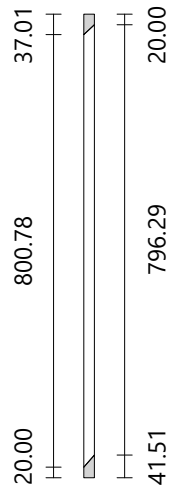

Balustre n° 11

Côté droit
Volée n° 2
Matériau paint-white
Section Circulaire
Diamètre 20.00 mm
Hauteur 857.80 mm