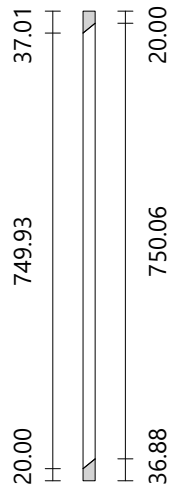

Atelier Bois

Escalier multi-volées
Nombre de marches 15
Hauteur à franchir 2800.00 mm

Hauteur de marche 186.67 mm
Giron de marche 244.88 mm
Pas de foulée 618.21 mm

Marche

Matériau oak/chêne
Dimensions 730.00 × 280.06 mm
Épaisseur 30.00 mm

Balustre n° 13

Côté droit
Volée n° 2
Matériau paint-white
Section Circulaire
Diamètre 20.00 mm
Hauteur 824.08 mm

Balustre n° 14

Côté droit
Volée n° 2
Matériau paint-white
Section Circulaire
Diamètre 20.00 mm
Hauteur 815.44 mm

Balustre n° 15

Côté droit
Volée n° 2
Matériau paint-white
Section Circulaire
Diamètre 20.00 mm
Hauteur 810.00 mm

Balustre n° 16

Côté droit
Volée n° 2
Matériau paint-white
Section Circulaire
Diamètre 20.00 mm
Hauteur 807.48 mm

Balustre n° 17

Côté droit
Volée n° 2
Matériau paint-white
Section Circulaire
Diamètre 20.00 mm
Hauteur 806.94 mm

Balustre n° 18

Côté droit
Volée n° 2
Matériau paint-white
Section Circulaire
Diamètre 20.00 mm
Hauteur 808.32 mm