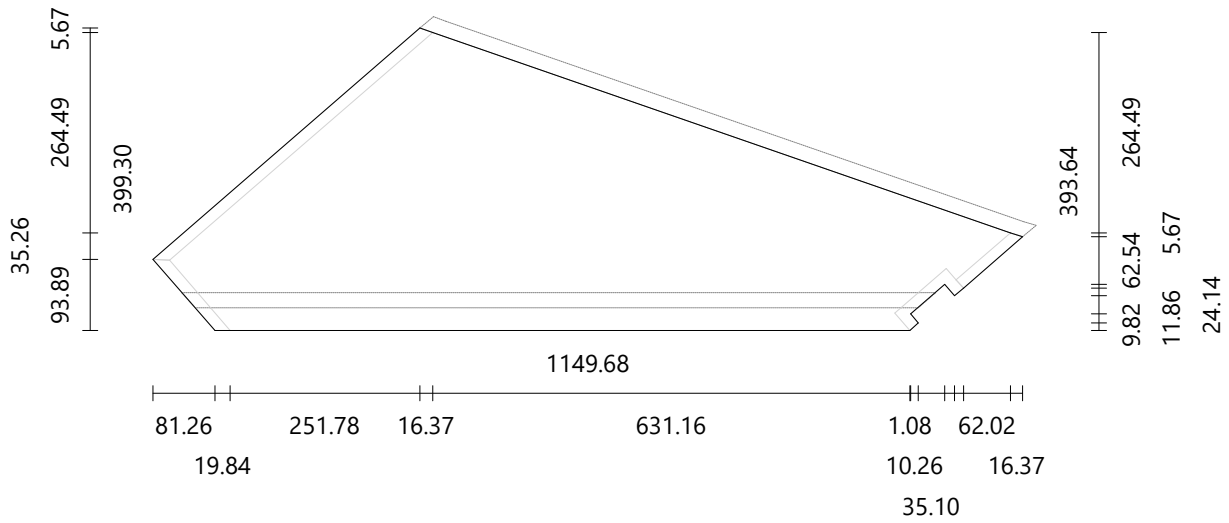

Atelier Bois

Escalier multi-volées
Nombre de marches 15
Hauteur à franchir 2800.00 mm

Hauteur de marche 186.67 mm
Giron de marche 244.88 mm
Pas de foulée 618.21 mm

Marche

Matériau oak/chêne
Dimensions 730.00 × 280.06 mm
Épaisseur 30.00 mm

Contremarche

Matériau paint-white
Dimensions 740.36 × 196.67 mm
Épaisseur 20.00 mm
Angle 8.17°

Marche

Matériau oak/chêne
Dimensions 847.26 × 334.92 mm
Épaisseur 30.00 mm

Contremarche

Matériau paint-white
Dimensions 762.25 × 196.67 mm
Épaisseur 20.00 mm
Angle 15.29°

Marche

Matériau oak/chêne
Dimensions 1005.68 × 442.09 mm
Épaisseur 30.00 mm

Contremarche

Matériau paint-white
Dimensions 813.47 × 196.67 mm
Épaisseur 20.00 mm
Angle 24.81°

Marche

Matériau oak/chêne
Dimensions 1149.68 × 399.30 mm
Épaisseur 30.00 mm

Contremarche

Matériau paint-white
Dimensions 996.23 × 196.67 mm
Épaisseur 20.00 mm
Angle Gauche : 40.88° | Droit : -49.12°

Marche

Matériau oak/chêne
Dimensions 942.41 × 313.69 mm
Épaisseur 30.00 mm

Contremarche