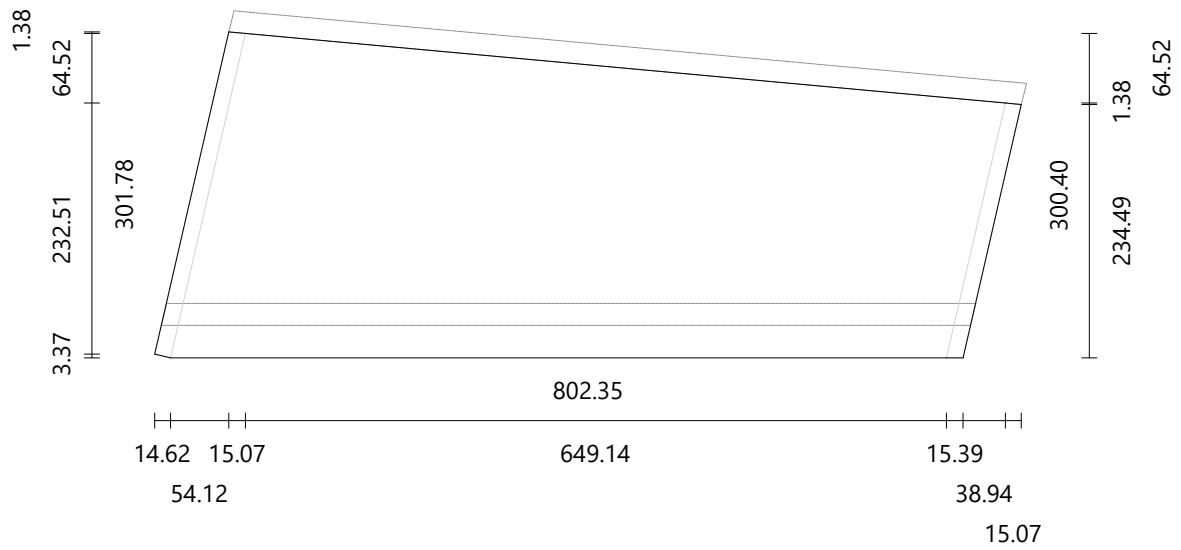

Contremarche

Matériau paint-white
Dimensions 996.23 × 196.67 mm
Épaisseur 20.00 mm
Angle Gauche : 40.88° | Droit : -49.12°

Marche

Matériau oak/chêne
Dimensions 942.41 × 313.69 mm
Épaisseur 30.00 mm

Contremarche

Matériau paint-white
Dimensions 854.75 × 196.67 mm
Épaisseur 20.00 mm
Angle -30.03°

Marche

Matériau oak/chêne
Dimensions 852.94 × 305.17 mm
Épaisseur 30.00 mm

Contremarche

Matériau paint-white
Dimensions 784.45 × 196.67 mm
Épaisseur 20.00 mm
Angle -20.06°

Marche

Matériau oak/chêne
Dimensions 802.35 × 301.78 mm
Épaisseur 30.00 mm

Contremarche

Matériau paint-white
Dimensions 753.72 × 196.67 mm
Épaisseur 20.00 mm
Angle -12.97°

Marche

Matériau oak/chêne
Dimensions 770.23 × 295.87 mm
Épaisseur 30.00 mm

Contremarche

Matériau paint-white
Dimensions 739.41 × 196.67 mm
Épaisseur 20.00 mm
Angle -7.73°

Marche

Matériau oak/chêne
Dimensions 750.16 × 289.29 mm
Épaisseur 30.00 mm

Contremarche

Matériau paint-white
Dimensions 733.26 × 196.67 mm
Épaisseur 20.00 mm
Angle -4.06°