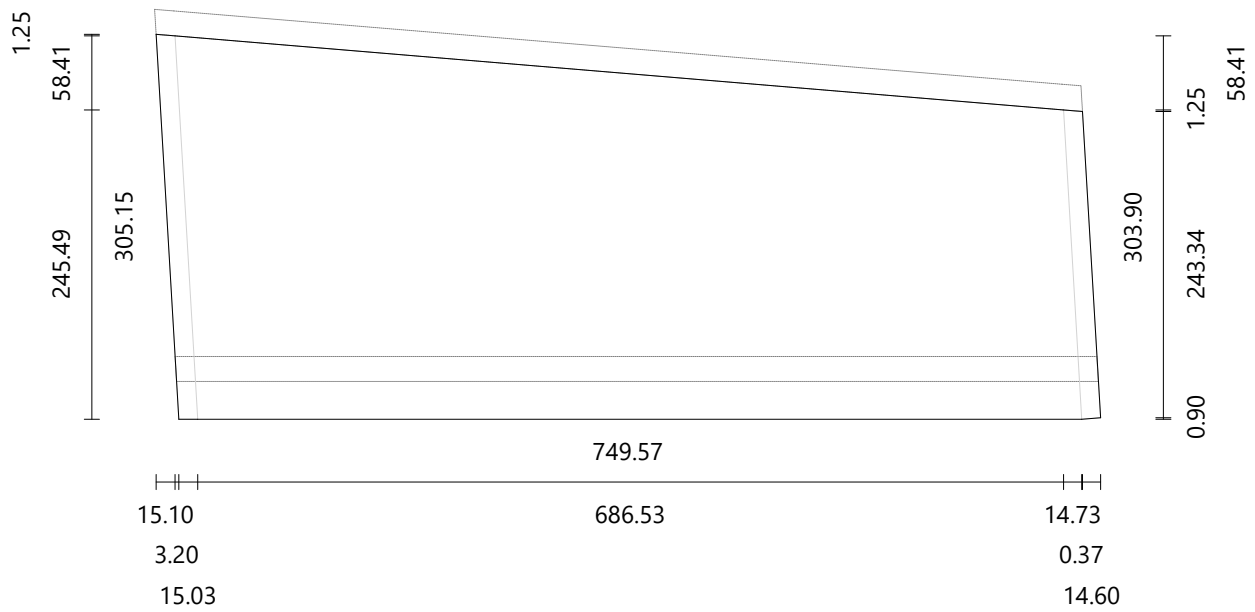

Atelier Bois

Escalier multi-volées
Nombre de marches 15
Hauteur à franchir 2800.00 mm

Hauteur de marche 186.67 mm
Giron de marche 244.88 mm
Pas de foulée 618.21 mm

Marche

Matériau oak/chêne
Dimensions 730.00 × 280.06 mm
Épaisseur 30.00 mm

Contremarche

Matériau paint-white
Dimensions 730.00 × 166.67 mm
Épaisseur 20.00 mm
Angle 0°

Marche

Matériau oak/chêne
Dimensions 734.20 × 291.63 mm
Épaisseur 30.00 mm

Contremarche

Matériau paint-white
Dimensions 730.36 × 196.67 mm
Épaisseur 20.00 mm
Angle 0.81°

Marche

Matériau oak/chene
Dimensions 749.57 × 305.15 mm
Épaisseur 30.00 mm

Contremarche

Matériau paint-white
Dimensions 732.51 × 196.67 mm
Épaisseur 20.00 mm
Angle 3.43°

Marche

Matériau oak/chêne
Dimensions 783.14 × 320.07 mm
Épaisseur 30.00 mm

Contremarche

Matériau paint-white
Dimensions 740.36 × 196.67 mm
Épaisseur 20.00 mm
Angle 8.17°

Marche

Matériau oak/chêne
Dimensions 847.26 × 334.92 mm
Épaisseur 30.00 mm

Contremarche

Matériau paint-white
Dimensions 762.25 × 196.67 mm
Épaisseur 20.00 mm
Angle 15.29°