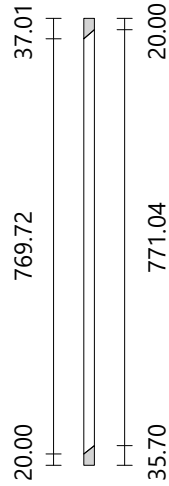

Atelier Bois

Escalier multi-volées
Nombre de marches 15
Hauteur à franchir 2800.00 mm

Hauteur de marche 186.67 mm
Giron de marche 244.88 mm
Pas de foulée 618.21 mm

Marche

Matériau oak/chêne
Dimensions 730.00 × 280.06 mm
Épaisseur 30.00 mm

Balustre n° 19

Côté droit
Volée n° 2
Matériau paint-white
Section Circulaire
Diamètre 20.00 mm
Hauteur 811.10 mm

Balustre n° 20

Côté droit
Volée n° 2
Matériau paint-white
Section Circulaire
Diamètre 20.00 mm
Hauteur 815.25 mm

Balustre n° 21

Côté droit
Volée n° 2
Matériau paint-white
Section Circulaire
Diamètre 20.00 mm
Hauteur 820.46 mm

Balustre n° 22

Côté droit
Volée n° 2
Matériau paint-white
Section Circulaire
Diamètre 20.00 mm
Hauteur 826.73 mm

Balustre n° 23

Côté droit
Volée n° 2
Matériau paint-white
Section Circulaire
Diamètre 20.00 mm
Hauteur 833.81 mm

Balustre n° 24

Côté droit
Volée n° 2
Matériau paint-white
Section Circulaire
Diamètre 20.00 mm
Hauteur 841.72 mm