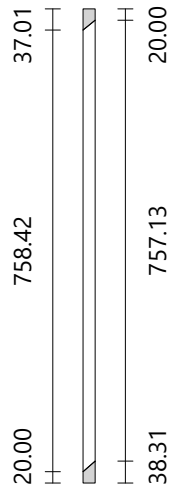

Balustre n° 14

Côté droit
Volée n° 2
Matériau paint-white
Section Circulaire
Diamètre 20.00 mm
Hauteur 815.44 mm