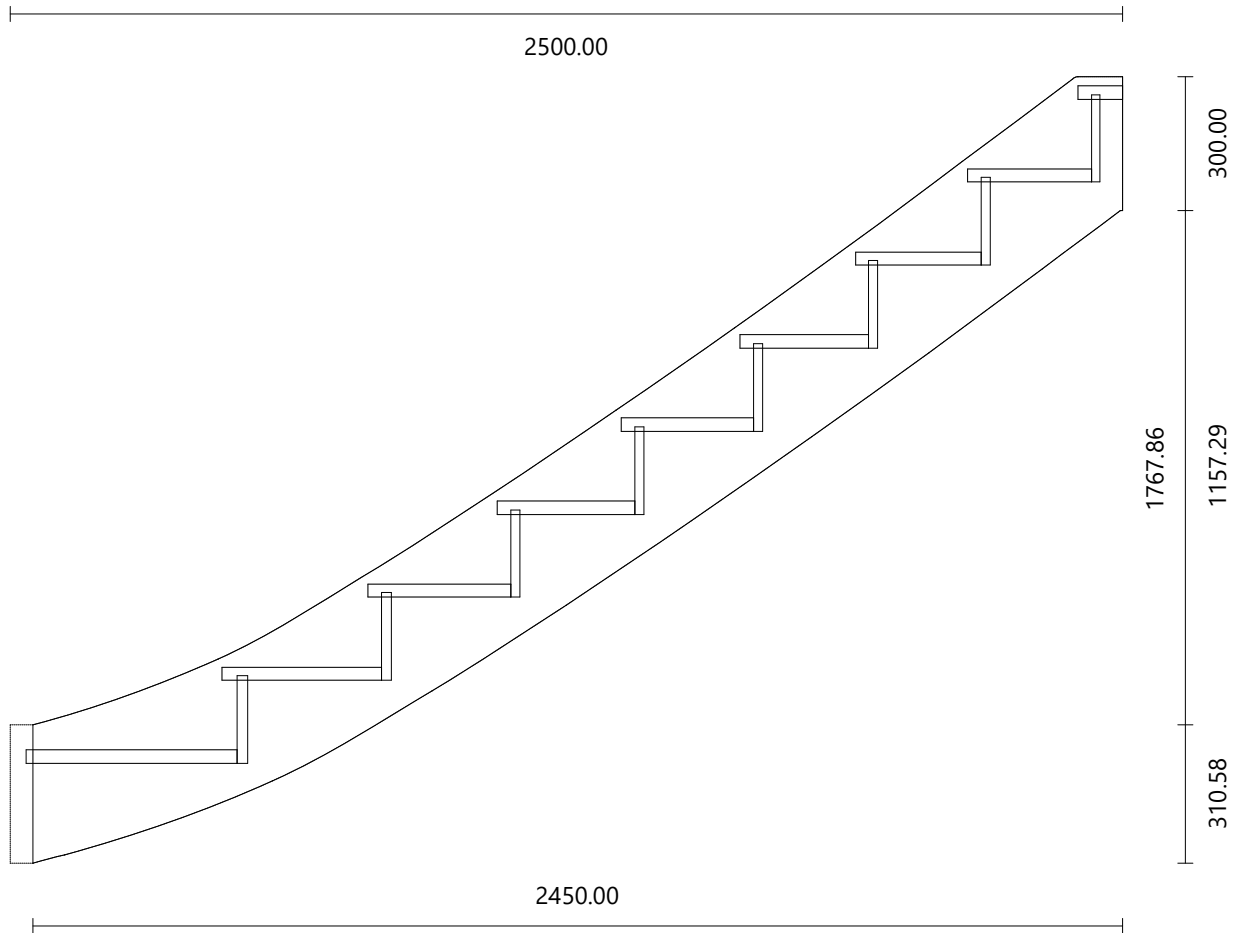

Matériau oak/chene
Dimensions 3054.68 × 426.60 mm
Épaisseur 50.00 mm