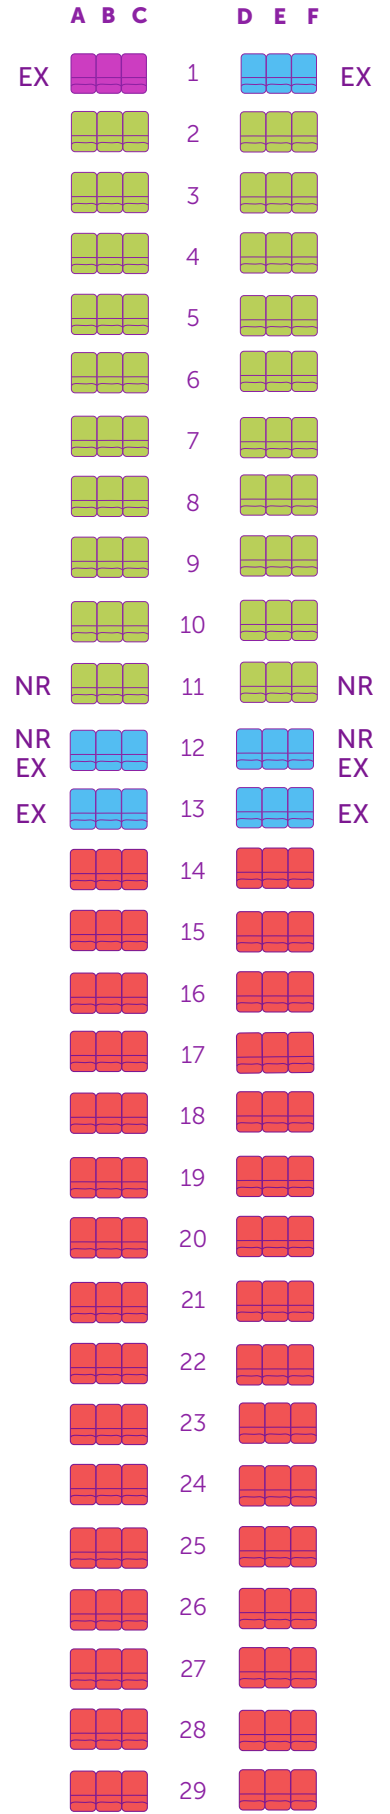

A320 SEATING GUIDE

TF - SIS
 TF - BRO
 174 seats

-  **XXL 35"+**
-  **XL 32" - 33"**
-  **Standard+**
-  **Standard**