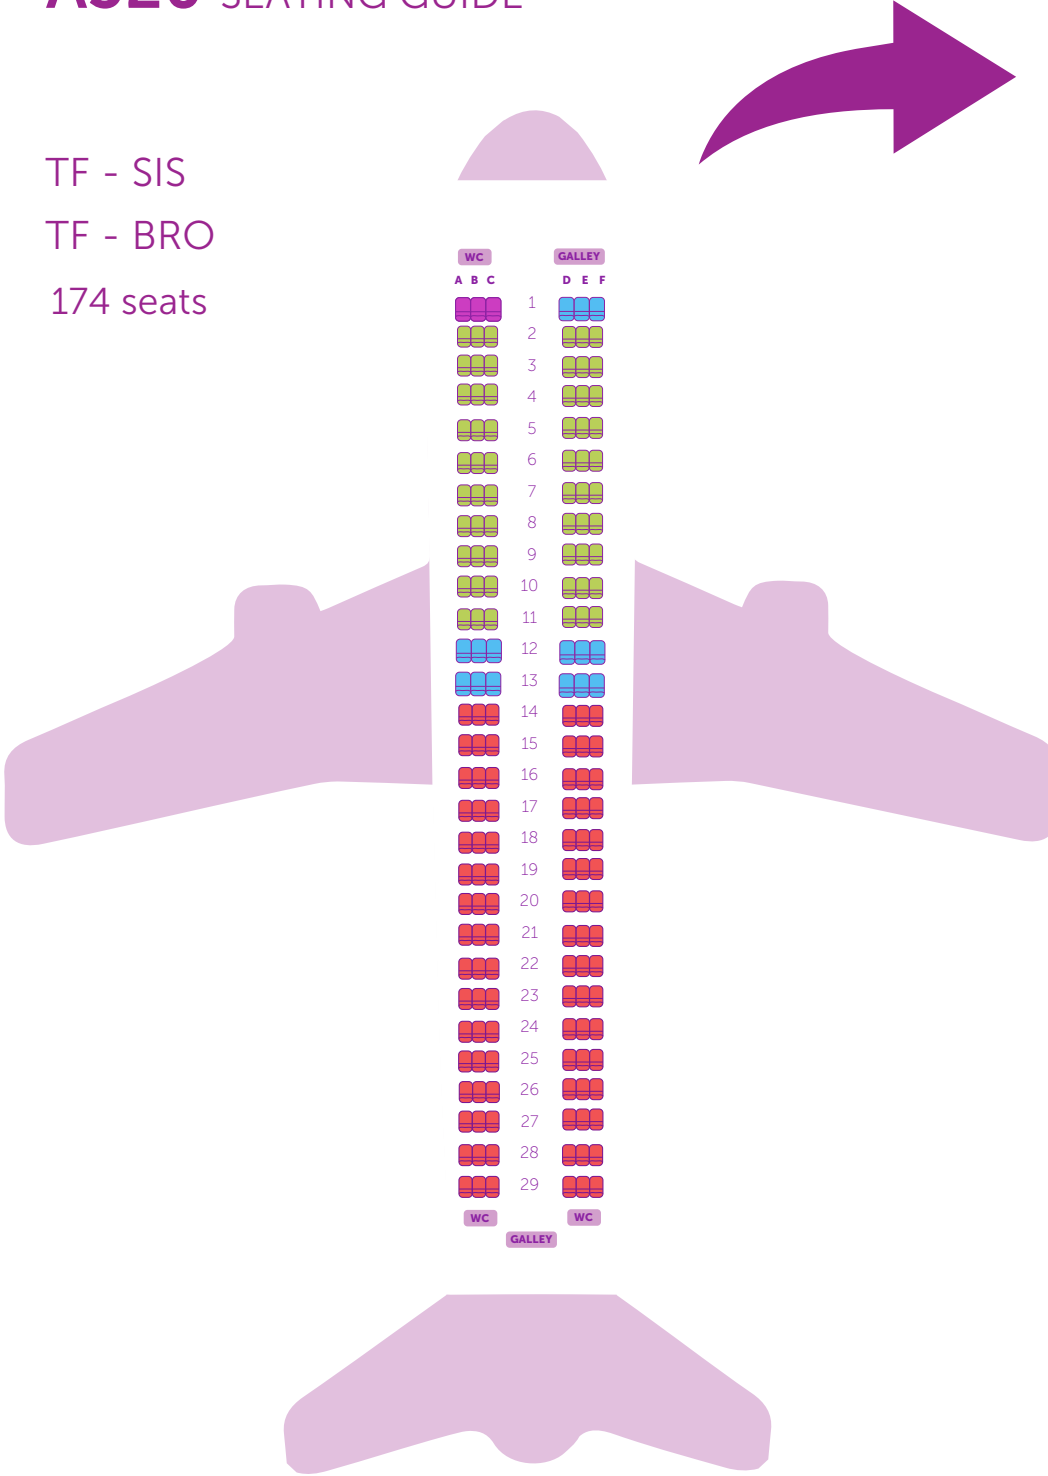

A320 SEATING GUIDE

TF - SIS
 TF - BRO
 174 seats

-  **XXL 35"+**
-  **XL 32" - 33"**
-  **Standard+**
-  **Standard**