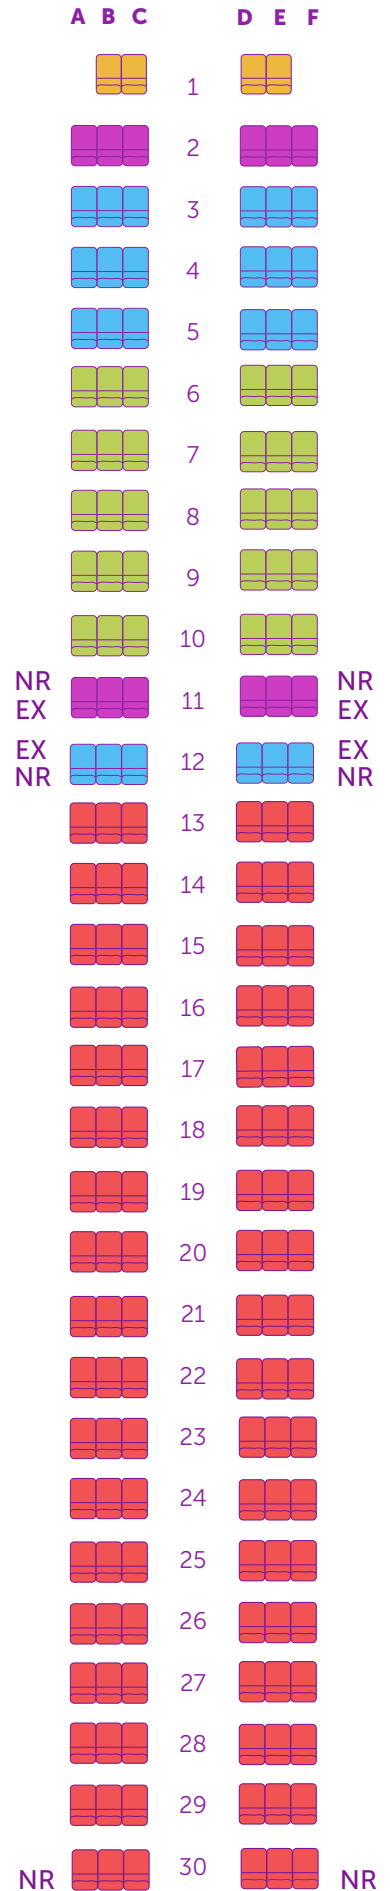

# A320 NEO SEATING GUIDE

TF - NEO

178 seats

-  **BigSeat** 37"+
-  **XXL** 35"+
-  **XL** 32" - 33"
-  **Standard+**
-  **Standard**