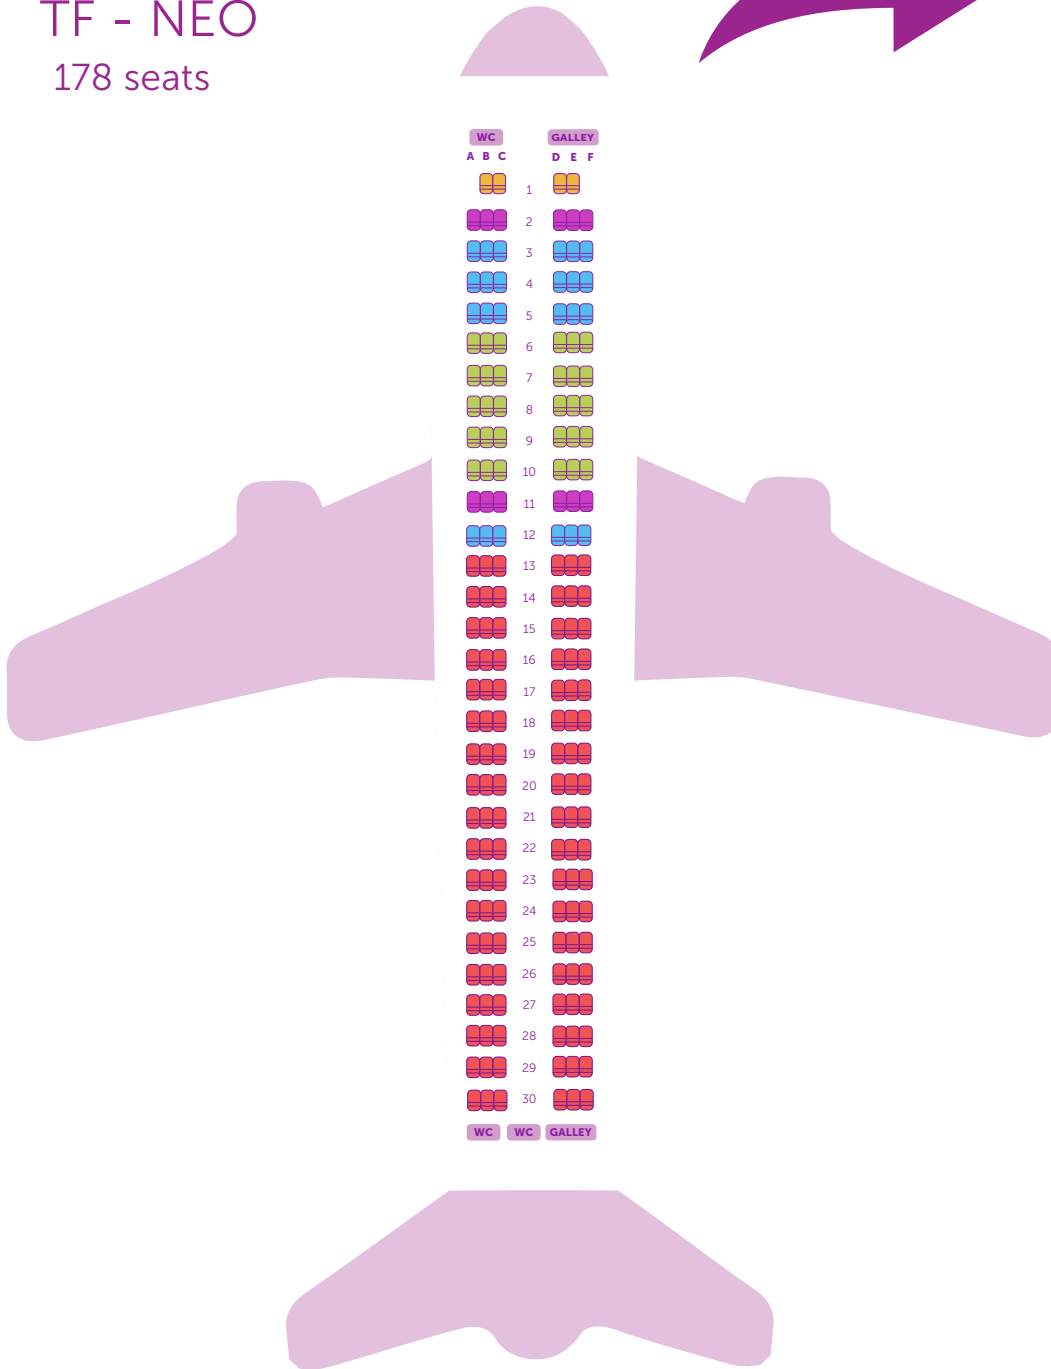

# A320 NEO SEATING GUIDE

TF - NEO

178 seats

-  **BigSeat** 37"+
-  **XXL** 35"+
-  **XL** 32" - 33"
-  **Standard+**
-  **Standard**